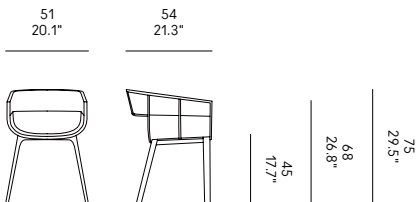

Moca Mocha Moka Mokka Moca	Nero Black Noir Schwarz Negro	Rovere naturale Natural oak Chêne naturel Eiche natur Roble natural	Tinto noce Walnut-stained Teinté noyer Walnuss gebeizt Teñido nogal
MARITIME LEGNO	CM8706-ROMO	CM8706-RONE	CM8706-RORN	CM8706-RONO