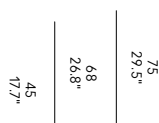

STRUTTURA STRUCTURE STRUCTURE STUHLGESTELL ESTRUCTURA ↓	C.O.M. Client's Own Material	Ecopelle Faux leather Simili cuir Kunstleder Ecopiel	Tessuto Fabric Tissu Stoff Tejido				Metraggio Metreage Métrage Stoffbedarf Metraje (roll H 140cm)	Pelle Leather Cuir Leder Piel Major	Metraggio Metreage Métrage Stoffbedarf Metraje (m²)
			Basic	Superior	Top	Exclusive			
Moca Mocha Moka Mokka Moca		CM8706SMO-ECP	CM8706SMO-T0	CM8706SMO-T1	CM8706SMO-T2	CM8706SMO-T3	m 0,9	CM8706SMO-P1	m² 1,6
Nero Black Noir Schwarz Negro		CM8706SNE-ECP	CM8706SNE-T0	CM8706SNE-T1	CM8706SNE-T2	CM8706SNE-T3	m 0,9	CM8706SNE-P1	m² 1,6
Rovere naturale Natural oak Chêne naturel Eiche natur Roble natural		CM8706SRN-ECP	CM8706SRN-T0	CM8706SRN-T1	CM8706SRN-T2	CM8706SRN-T3	m 0,9	CM8706SRN-P1	m² 1,6
Tinto noce Walnut-stained Teinté noyer Walnuss gebeizt Teñido nogal		CM8706STN-ECP	CM8706STN-T0	CM8706STN-T1	CM8706STN-T2	CM8706STN-T3	m 0,9	CM8706STN-P1	m² 1,6