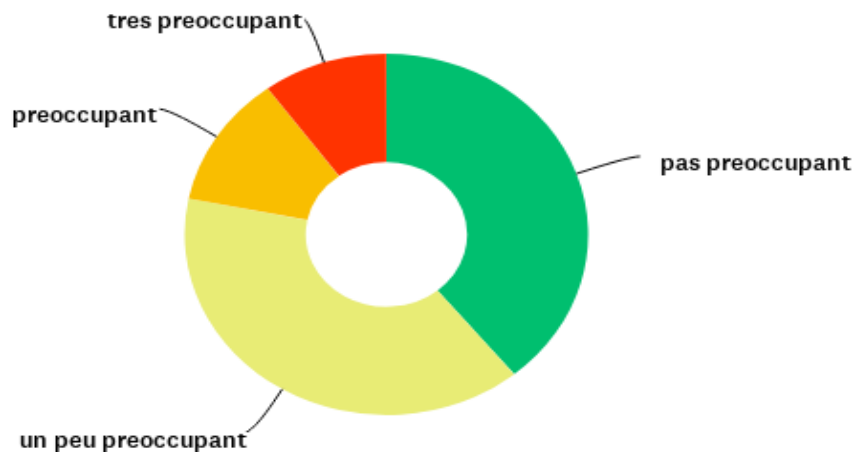

Sécurité des personnes

1,93★
Évaluation
moyenne

SUGGESTIONS

Arret trafics de drogue

Permanence gendarmerie SBH et non SXM