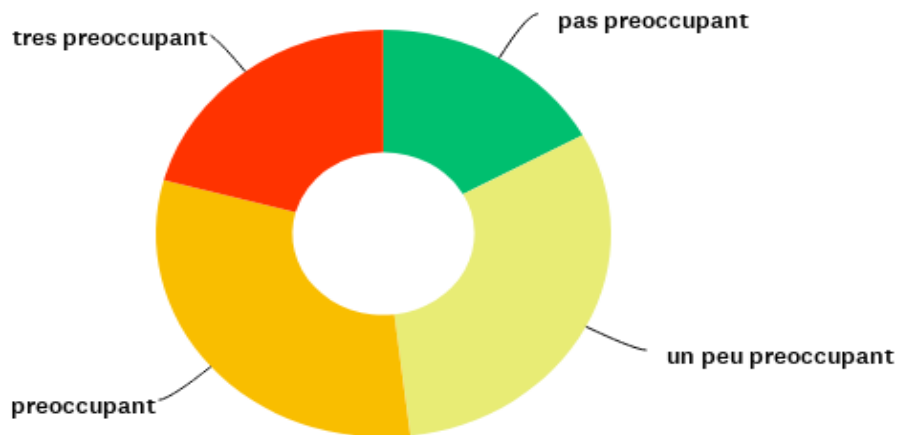

Précarité sociale

2,56★
Évaluation
moyenne

SUGGESTIONS

Appliquer l'interdiction de dormir sur les plages ou en extérieur

Encadrer les prix des loyers

Aide au retour