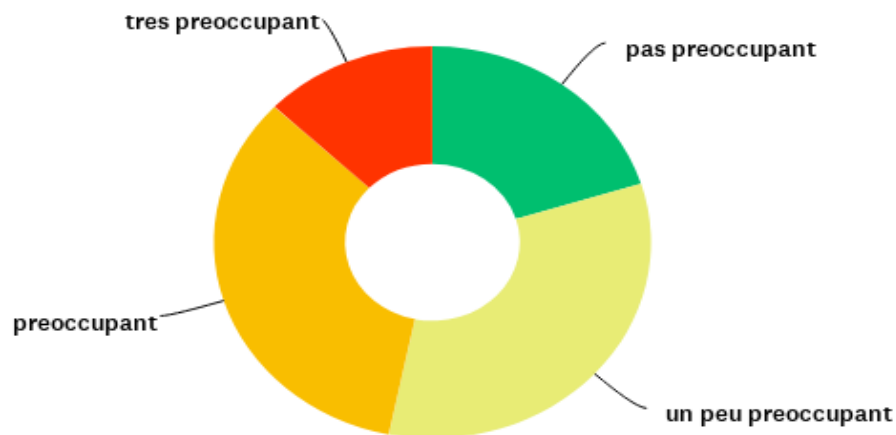

Montée des eaux de pluie sur la chaussée

2,39★

Évaluation
moyenne

SUGGESTIONS

Digue à l'entrée du port
Relever les quais