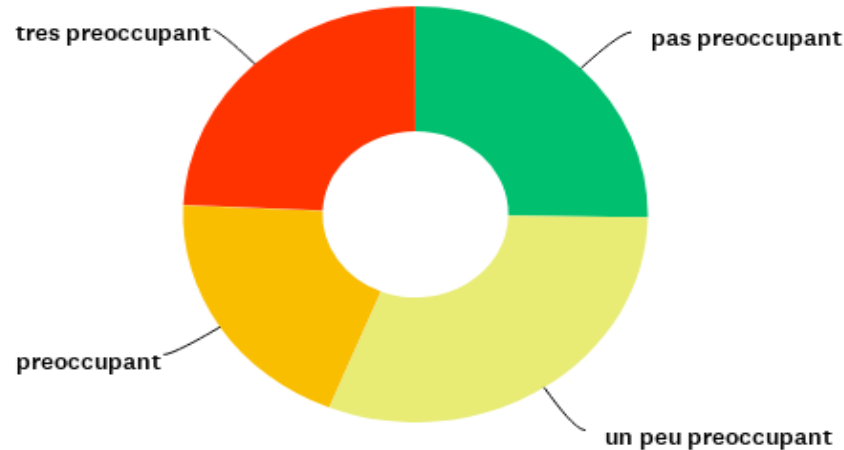

# Montée des eaux de pluie sur la chaussée

2,39★

Évaluation  
moyenne

## SUGGESTIONS

Digue à l'entrée du port  
Relever les quais

# Gestion des chats errants

2,43★  
Évaluation  
moyenne