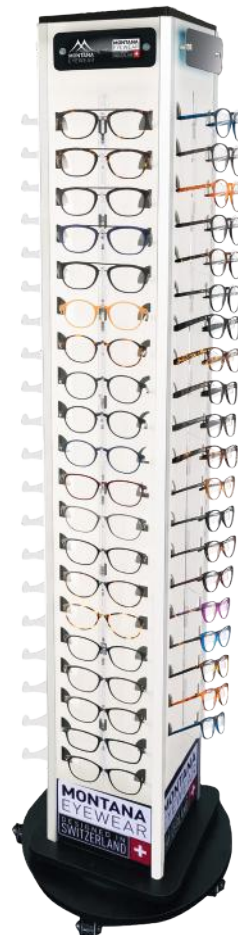

MD74

MD73

MD74

MD72