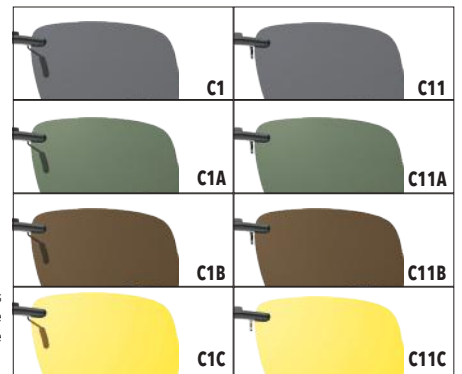

REVO POLARIZED

C3A - C13A
62 - 15

For acetate frames
Pour montures acétate

For metal frames
Pour montures en métal

Yellow polarized high contrast lenses
UV 360 CAT 1

verres polarisés jaunes à contraste élevé
UV 360 CAT 1