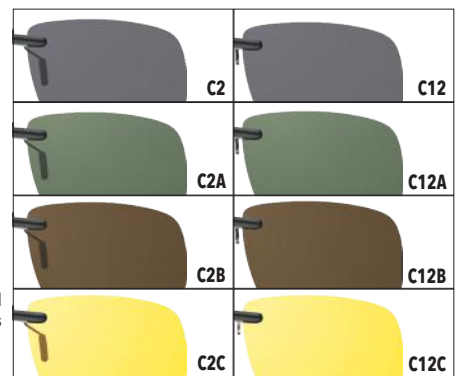

REVO POLARIZED

C3A - C13A
62 - 15

For acetate frames
Pour montures acétate

For metal frames
Pour montures en métal

Yellow polarized high contrast lenses
UV 360 CAT 1

verres polarisés jaunes à contraste élevé
UV 360 CAT 1