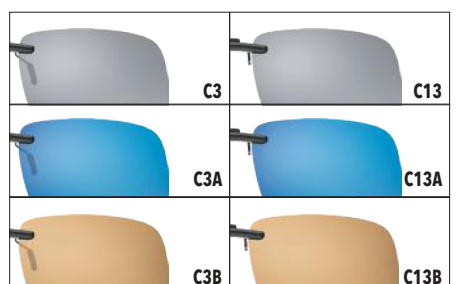

Clip ons Clips solaires

POLARIZED

POLARISÉ

MDCLIP

200x400x120

Empty display for clip ons
Présentoir vide pour Clips solaires

CASE INCLUDED
Étui inclus

POLARIZED

C4 - C14
57 - 15

POLARIZED

C1 - C11
62 - 15

POLARIZED

C2A - C12A
54 - 15

REVO POLARIZED

C3A - C13A
62 - 15

For acetate frames
Pour montures acétate

For metal frames
Pour montures en métal

Yellow polarized high contrast lenses
UV 360 CAT 1

verres polarisés jaunes à contraste élevé
UV 360 CAT 1

Yellow polarized high contrast lenses
UV 360 CAT 1