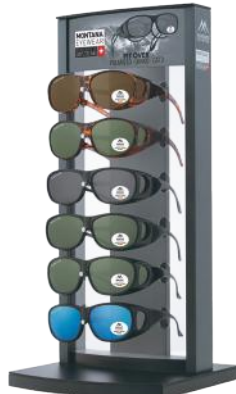

MD6FO

470x230x230

Display for Fit overs

Présentoir vide pour Fit overs