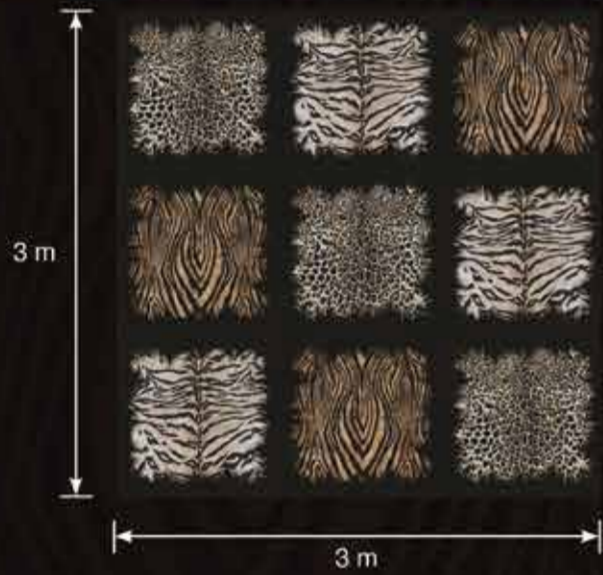

roberto cavalli

HOME

N° 8

WALLPAPER

H 1,06 m

GOLD FOIL

This wallpaper is made with a base in pure silver foil, emphasizing the reliefs of the design and creating exclusive silver shades, with mirroring and luminous effects, amplifying the environments and making them unique and intense.

RC19116

Zebra strips rose

Digital panel
Декоративная панель
数字墙板
m 3~ x 3~ yard 3,3~ x inch 118,2~
3 lengths - 3 полотна - 3 长度

DIGITAL PANELS

RC19103
Allover jaguar

Digital panel, fabric base
Декоративная панель на
текстильной основе
布面数字墙板
m 3~ x 3~ yard 3,3~ x inch 118,2~
3 lengths - 3 полотна - 3 长度

RC19104
Allover jaguar

Digital panel
Декоративная панель
数字墙板
m 3~ x 3~ yard 3,3~ x inch 118,2~
3 lengths - 3 полотна - 3 长度

DIGITAL PANELS

RC19105

Skin patchwork

Digital panel, fabric base
 Декоративная панель на
 текстильной основе
 布面数字墙板
 m 3~ x 3~ yard 3,3~ x inch 118,2~
 3 lengths - 3 полотна - 3 长度

RC19106

Skin patchwork

Digital panel
 Декоративная панель
 数字墙板
 m 3~ x 3~ yard 3,3~ x inch 118,2~
 3 lengths - 3 полотна - 3 长度

RC19124
Pink icon

Digital panel, fabric base
Декоративная панель на
текстильной основе
布面数字墙板
m 3~ x 2~
yard 3,3~ x inch 78,8~
2 lengths -
2 полотна - 2 长度