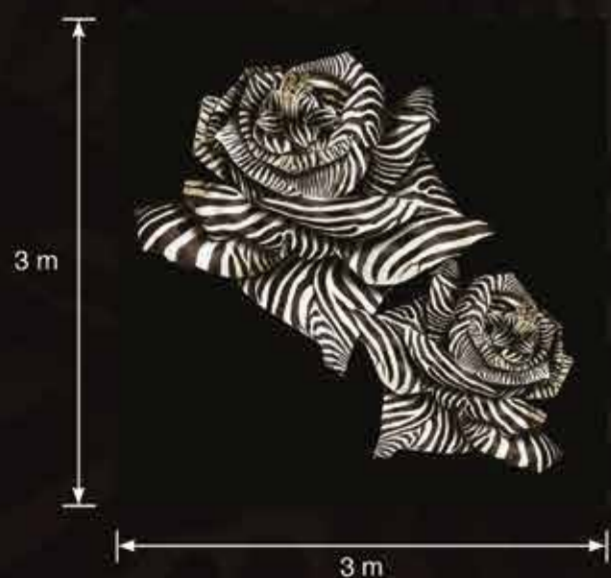

RC19102
Flag

Digital panel
Декоративная панель
数字墙板
m 3~ x 4~ yard 3,3~ x inch 157,6~
4 lengths - 4 полотна - 4 长度

DIGITAL PANELS

RC19115

Zebra strips rose

Digital panel, fabric base
Декоративная панель на
текстильной основе
布面数字墙板
m 3~ x 3~ yard 3,3~ x inch 118,2~
3 lengths - 3 полотна - 3 长度