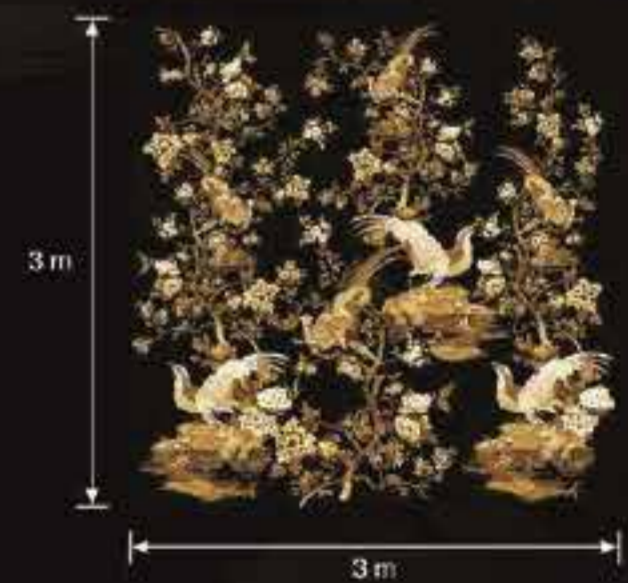

RC19120
Gold leopard

Digital panel
Декоративная панель
数字墙板
m 3~ x 3~ yard 3,3~ x Inch 118,2~
3 lengths - 3 полотна - 3 长度

DIGITAL PANELS

RC19117
Gold tree

Digital panel, gold foil base
Декоративная панель на золотой фольгированной основе
金箔数字墙板
m 3~ x 3~ yard 3,3~ x inch 118,2~
3 lengths - 3 полотна - 3 长度