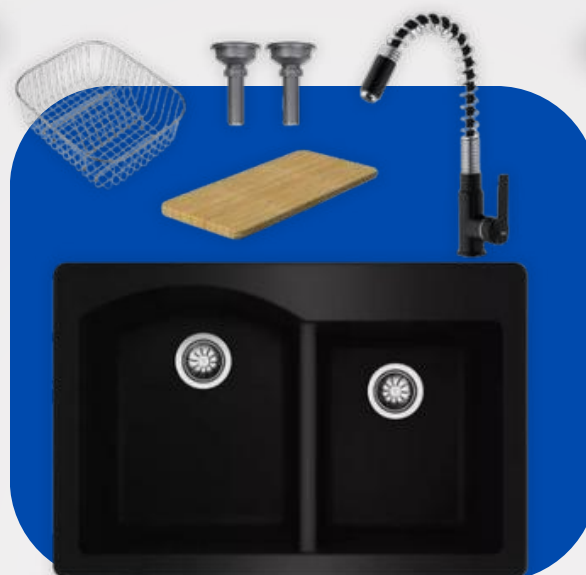

PRECIO REGULAR: $9,600

$8,399

TEKA

FREGADERO NEGRO VILA
33.22 2C + MONOMANDO IN
934 BK + ACCESORIOS
SKU: TEK TPK1329