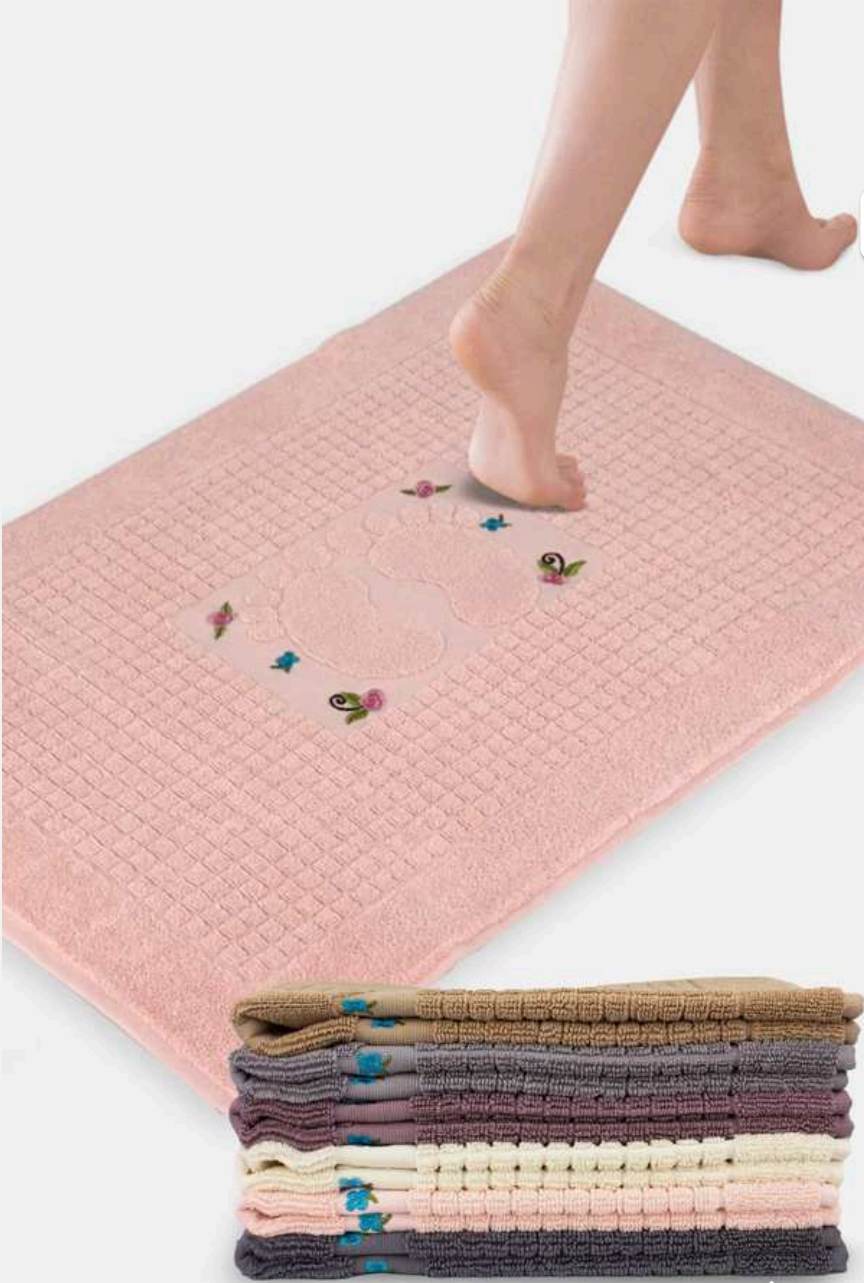

150,13
₺

Fiyata KDV dahil değildir

**ÜRÜNE GİT**

Ürün Kodu:

PINARCA51

Pınarca Pamuklu Armürlü Banyo Havlusu 100x150 - Asorti

36

108,62 ₺

Fiyata KDV dahil değildir

ÜRÜNE GİT

Ürün Kodu:

PINARCA25

Pınarca Ayak İzi Desenli Ayak Havlusu 50x70 - Asorti

Asorti

37

73,15 ₺