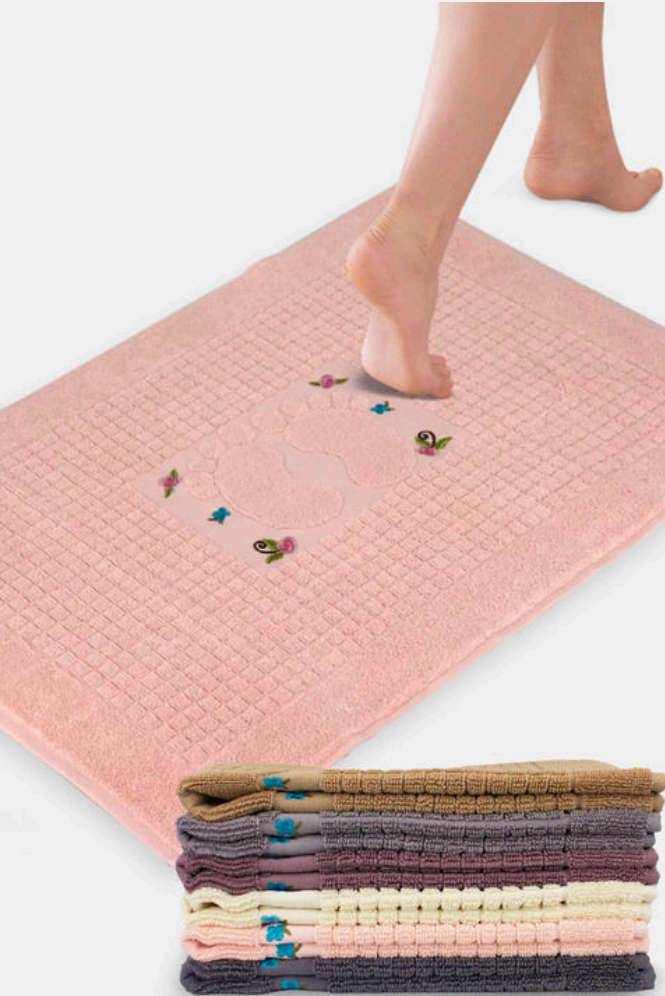

Pınarca

Havlu

KATALOĐU

Pınar
b2b.pinartekstil.com.tr