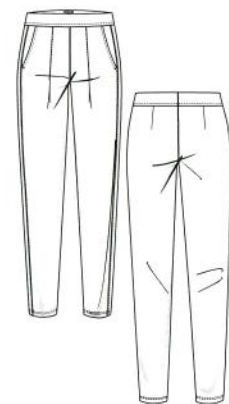

Col.: 373 almond

Col.: 890 navy blue

Col.: 990 black

Article: 9953 Soft Blend Velours

90% Polyester
10% Elastane

Fit: Straight

Candice Straight
Style: 2057
Price: 063169067.65
LH/FW/SL: 23,5/47/83

Fit: Relaxed