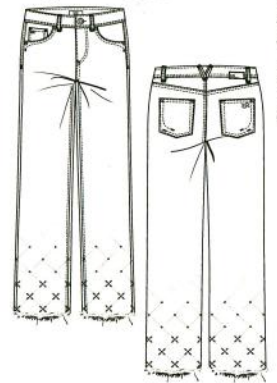

color reference for: 871

color reference for: 946

Only Col.: 888,980

Fit: straight

Kira 6/8
Style: 28172
Price: 055149059.57
LH/FW/SL: 25,5/46/66

Only Col.: 946

Fit: straight

Kira 6/8 D
Style: 281764
Price: 063169067.65
LH/FW/SL: 25,5/46/66