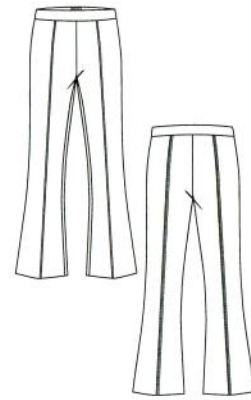

Fit: Slim

Macy B 7/8

Style: 21931
Price: 055149059.57
LH/FW/SL: 25/40/70