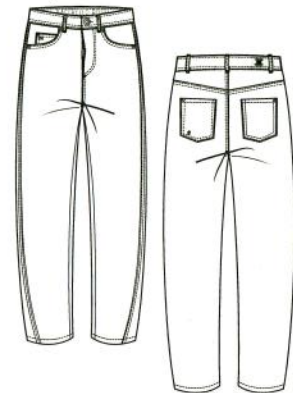

Only Col.: 868

Fit: O-Shape

Kiki C
Style: 5055
Price: 067179071.69
LH/FW/SL: 29/52/74

**Streichung!
Discontinued!**

Only Col.: 885

Fit: O-Shape

Hanni
Style: 5053
Price: 063169067.65
LH/FW/SL: 30/40/68

Only Col.: 880,980