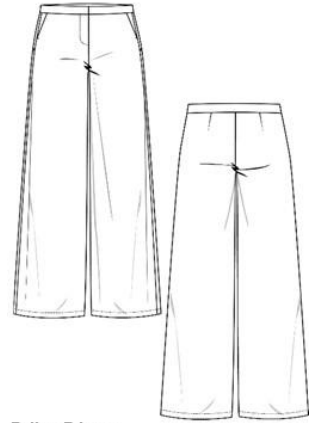

Palina Long
Style: 2610
Price: 074199078.76
LH/FW/SL: 27/55/83

Fit: Wide Leg

Col.: 69 dark brown graphical

Col.: 99 black graphical

Article: 9037 Soft Corduroy

90% Polyester
8 % Polyamide
2% Elastane

RAFFAELLO
ROSSI