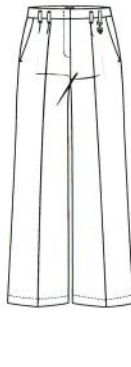

Style: 251233
Price: 074199078.76
LH/FW/SL: 24/26,5/76

Fit: Straight

Caya

Style: 2449
Price: 067179071.69
LH/FW/SL: 25,5/47/83

Col.: 330 dune

Col.: 881 ink

Col.: 990 black

Olessa 7/8

Style: 256778

Price: 059159063.61

LH/FW/SL: 24,5/48/68

Fit: Wide Leg

KEY LOOK

Mayla

Style: 2066

Price: 063169067.65