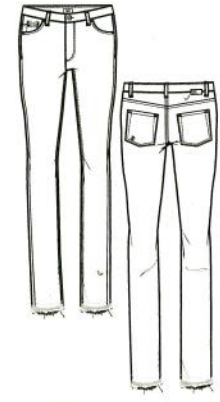

Amal
Style: 28129
Price: 055149059.57
LH/FW/SL: 24,5/28/78

Only Col.: 968

Fitting: skinny

Streichung / Discontinued

Amal D
Style: 28125
Price: 063169067.65
LH/FW/SL: 24,5/28/78

Only Col.: 99

Fitting: skinny

Amal L
Style: 281255
Price: 063169067.65
LH/FW/SL: 24,5/28/78

Only Col.: 847,890,999

Fitting: slim

Vic
Style: 221778
Price: 052139056.54
LH/FW/SL: 23,5/31/75

Only Col.: 890,999

Fitting: slim

Jane
Style: 266478
Price: 052139056.54
LH/FW/SL: 22,5/28/72