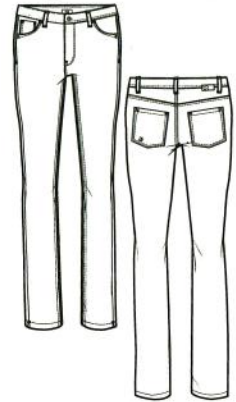

Fitting: slim

Vic
Style: 221778
Price: 052139056.54
LH/FW/SL: 23,5/31/75

Only Col.: 890,999