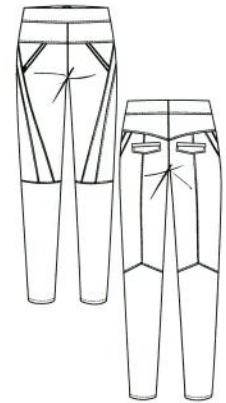

RAFFAELLO
ROSSI

Fit: Straight

NOS
l'm on
stock

Candice Straight
Style: 2057
Price: 055149059.57
LH/FW/SL: 23,5/47/83

Fit: Relaxed

NOS
l'm on
stock

Candy
Style: 251278
Price: 059159063.61
LH/FW/SL: 24/26,5/74