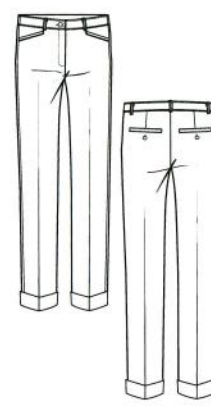

Fit: Slim

NOS
I'm on
stock

Ute 7/8
Style: 229678
Price: 059159063.61
LH/FW/SL: 23/35/70

Fit: Slim

NOS
I'm on
stock

NA

Penny 6/8
Style: 212968
Price: 044119048.46
LH/FW/SL: 23/32/63

Fit: Slim