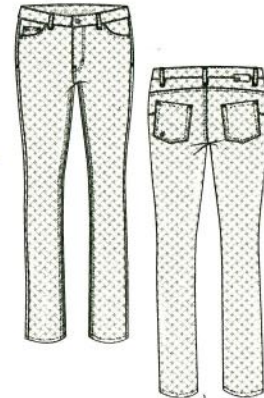

Fit: slim

Suzy L
Style: 547012
Price: 063169067.65
LH/FW/SL: 23,5/33/74

Only Col.: 868