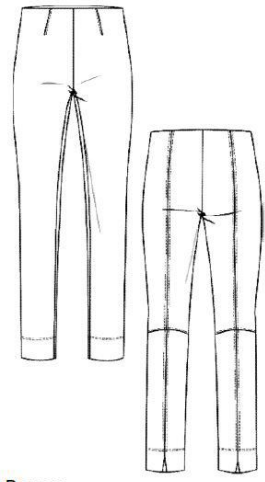

Elaine P
Style: 29931
Price: 074199078.76
LH/FW/SL: 25/53/80

Elaine P 7/8
Style: 299317
Price: 074199078.76
LH/FW/SL: 25/53/70

Valetta
Style: 4140
Price: 063169067.65
RLG: 48

Col.: 61 brown graphical

Col.: 99 black graphical