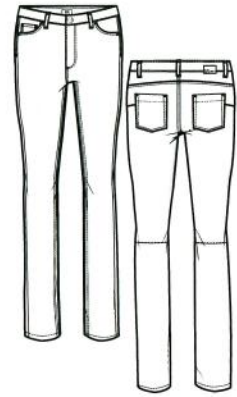

RAFFAELLO
ROSSI

Fit: Slim

Suzy

Style: 54704
Price: 067179071.69
LH/FW/SL: 23,5/33/74

Fit: Slim

NOS
I'm on
stock

Penny

Style: 212978
Price: 052139056.54
LH/FW/SL: 23/29/74