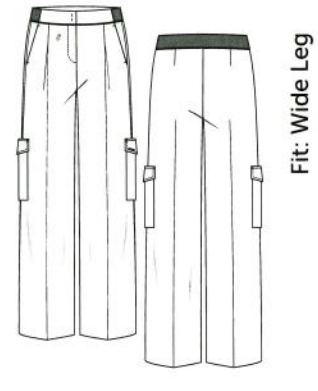

Fit: Wide Leg

Willow
Style: 5065
Price: 074199078.76
LH/FW/SL: 32/57/83

Fit: Wide Leg

Anuk
Style: 5071
Price: 063169067.65
LH/FW/SL: 29/68/83

Col.: 990 black

Article: 9135 Multi Color Print

100% Polyester

exclusive