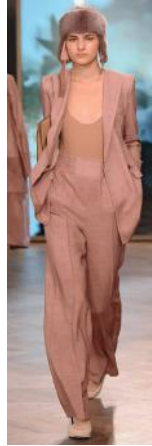

Colours Of A Daydream

It's already getting a little colder.
You look outside and your thoughts dance away for a moment.
Like a daydream, a sentimental journey, covered in warming colour surrounding your mind.

Es ist schon etwas kälter geworden.
Du blickst nach draußen, die Gedanken tanzen dir für einen Moment davon.
Wie ein Tagtraum, eine sentimentale Reise, umhüllt von wärmenden Farben, die deinen Geist umgeben.