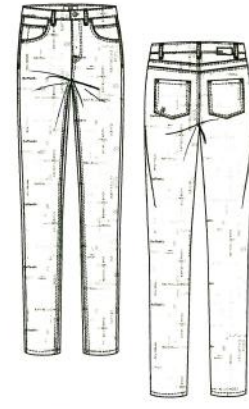

Amal
Style: 28129
Price: 055149059.57
LH/FW/SL: 24,5/28/78

Only Col.: 968

Fitting: skinny

Streichung / Discontinued

Amal D
Style: 28125
Price: 063169067.65
LH/FW/SL: 24,5/28/78

Only Col.: 99

Fitting: skinny

Amal L
Style: 281255
Price: 063169067.65
LH/FW/SL: 24,5/28/78

Only Col.: 847,890,999

Fitting: slim

Vic
Style: 221778
Price: 052139056.54
LH/FW/SL: 23,5/31/75

Only Col.: 890,999

Fitting: slim

Jane
Style: 266478
Price: 052139056.54
LH/FW/SL: 22,5/28/72