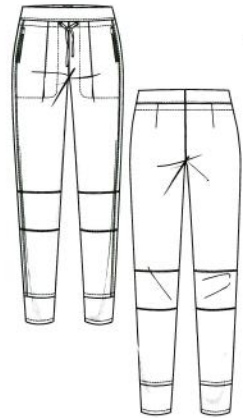

RAFFAELLO
ROSSI

Fit: Relaxed

Candy

Style: 251278
Price: 067179071.69
LH/FW/SL: 24/26,5/74

Fit: O-Shape

Hale 7/8

Style: 24462
Price: 063169067.65
LH/FW/SL: 31/50/68

Col.: 765 dark olive