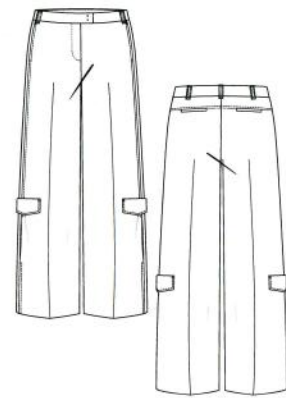

Palina Long

Style: 2610
Price: 067179071.69
LH/FW/SL: 27/55/83

Fit: Slim

Macy 7/8

Style: 21931
Price: 055149059.57
LH/FW/SL: 25/40/70

Col.: 31 beige graphical

Col.: 99 black graphical

Article: 6112 Wool Flannel

51% Polyester
27% Viscose
20% Cotton
2% Elastane

Fit: Wide Leg

Mayla
Style: 2066
Price: 063169067.65
LH/FW/SL: 32,5/57/78

Fit: Wide Leg

Jascha
Style: 2447
Price: 070189074.72
LH/FW/SL: 29,5/72/83

KEY LOOK

Fit: Straight