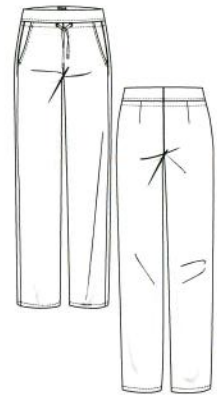

Col.: 373 almond

Col.: 890 navy blue

Col.: 990 black

Article: 9953 Soft Blend Velours

90% Polyester
10% Elastane

Fit: Straight

Candice Straight
Style: 2057
Price: 063169067.65
LH/FW/SL: 23,5/47/83

Fit: Relaxed