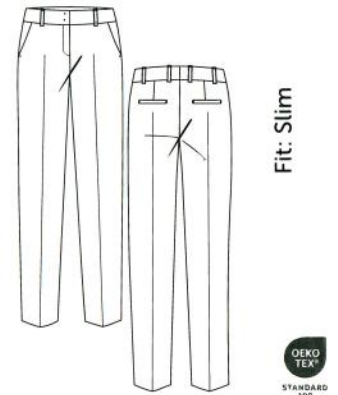

Nima
Style: 2531
Price: 074199078.76
LH/FW/SL: 28,5/48/81

Fit: Wide Leg

Gabina
Style: 2029
Price: 067179071.69
LH/FW/SL: 28/55/84

Fit: Cigarette

KEY LOOK

Doro
Style: 5062
Price: 055149059.57
LH/FW/SL: 26/32/74