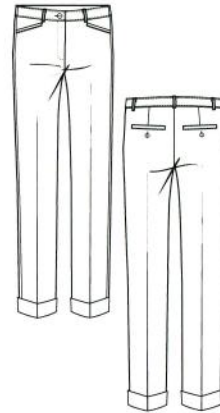

Fit: Cigarette

Doro

Style: 5062
Price: 063169067.65
LH/FW/SL: 26/32/74

Fit: Straight

Dora O

Style: 25752
Price: 067179071.69
LH/FW/SL: 23,5/32/74

Fit: Slim

Ute 7/8