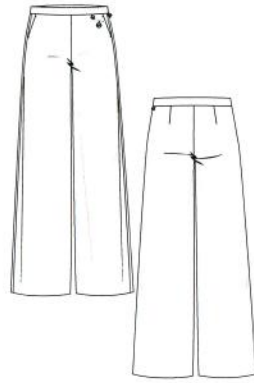

Price: 074199078.76

LH/FW/SL: 23,5/26/76

Col.: 61 brown graphical

Col.: 71 green graphical

Article: 8870 Bouclé Foiled

43% Cotton
32% Polyester
23% Polyamide
2% Elastane

Elaine P 7/8
Style: 299317
Price: 074199078.76
LH/FW/SL: 25/53/70