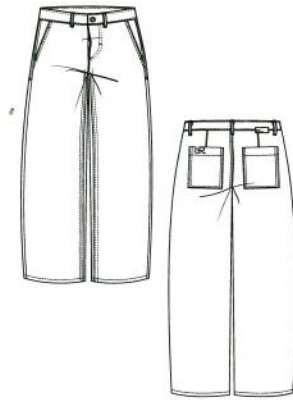

Fit: Relaxed

Yuki
Style: 50551
Price: 070189074.72
LH/FW/SL: 29/52/74