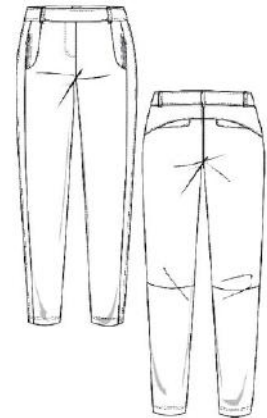

Natina Sport
Style: 28023
Price: 063169067.65
LH/FW/SL: 25/28/70