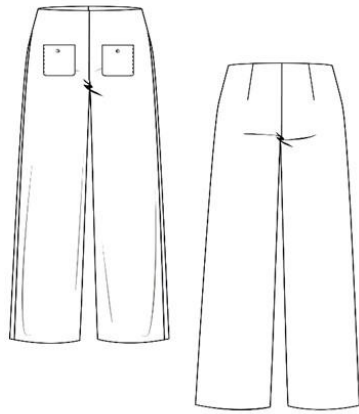

Price: 074199078.76

LH/FW/SL: 23,5/26/76

Col.: 61 brown graphical

Col.: 71 green graphical

Article: 8870 Bouclé Foiled

43% Cotton
32% Polyester
23% Polyamide
2% Elastane

Elaine P 7/8
Style: 299317
Price: 074199078.76
LH/FW/SL: 25/53/70