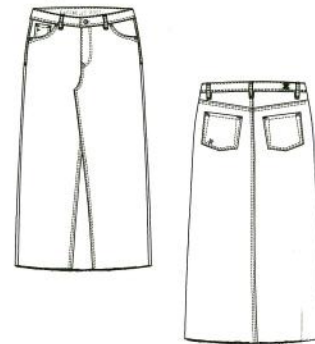

Lindy
Style: 4216
Price: 055149059.57
RLG: 88