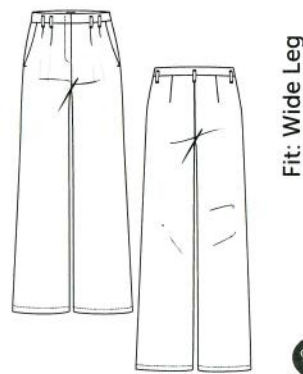

Palina Long

Style: 2610
Price: 067179071.69
LH/FW/SL: 27/55/83

Fit: Slim

Macy 7/8

Style: 21931
Price: 055149059.57
LH/FW/SL: 25/40/70

Col.: 31 beige graphical

Col.: 99 black graphical

Article: 6112 Wool Flannel

51% Polyester
27% Viscose
20% Cotton
2% Elastane

Fit: Wide Leg

Mayla
Style: 2066
Price: 063169067.65
LH/FW/SL: 32,5/57/78

Fit: Wide Leg

Jascha
Style: 2447
Price: 070189074.72
LH/FW/SL: 29,5/72/83

KEY LOOK

Fit: Straight