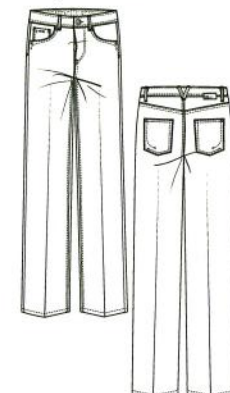

Only Col.: 868

Fit: O-Shape

Kiki C
Style: 5055
Price: 067179071.69
LH/FW/SL: 29/52/74

**Streichung!
Discontinued!**

Only Col.: 885

Fit: O-Shape

Hanni
Style: 5053
Price: 063169067.65
LH/FW/SL: 30/40/68

Only Col.: 880,980