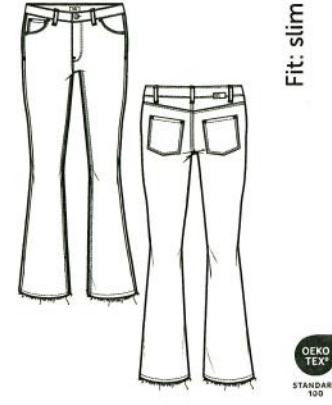

Vic 6/8 Cropped
Style: 220268
Price: 052139056.54
LH/FW/SL: 24/43/66

Only Col.: 980