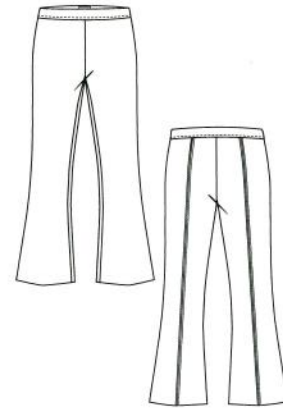

Elaine
Style: 2993
Price: 055149059.57
LH/FW/SL: 25/53/80"

Fit: Slim

Penny
Style: 212978
Price: 052139056.54
LH/FW/SL: 23/29/74

Fit: Slim

Macy 7/8
Style: 21931
Price: 052139056.54
LH/FW/SL: 25/40/70

KEY LOOK