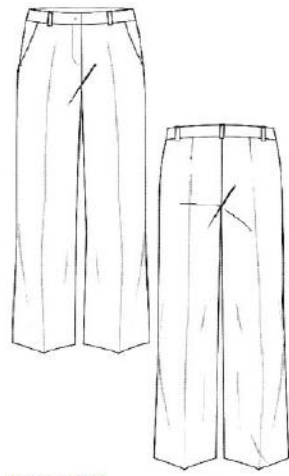

Style: 251233
Price: 074199078.76
LH/FW/SL: 24/26,5/76

Fit: Straight

Caya

Style: 2449
Price: 067179071.69
LH/FW/SL: 25,5/47/83

Col.: 330 dune

Col.: 881 ink

Col.: 990 black

Olessa 7/8