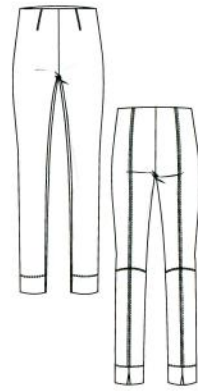

Col.: 343 marzipan

Col.: 881 ink

Col.: 990 black

Article: 8862 Chain Print

91% Polyester
9% Elastane

exclusive

RAFFAELLO
ROSSI

Fit: Wide Leg

Elaine
Style: 2993
Price: 055149059.57
LH/FW/SL: 25/53/80"

Fit: Slim

Penny
Style: 212978
Price: 052139056.54
LH/FW/SL: 23/29/74

Fit: Slim

Macy 7/8
Style: 21931
Price: 052139056.54
LH/FW/SL: 25/40/70

KEY LOOK