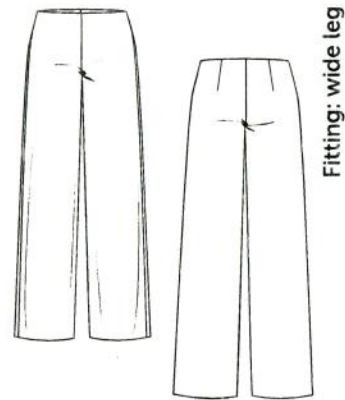

Fitting: wide leg

Elaine
Style: 2993
Price: 055149059.57
LH/FW/SL: 25/53/81

Fitting: wide leg

Elaine 7/8
Style: 299378
Price: 055149059.57
LH/FW/SL: 25/53/74

Col.: 330 dune

Col.: 373 almond

Col.: 833 steel blue