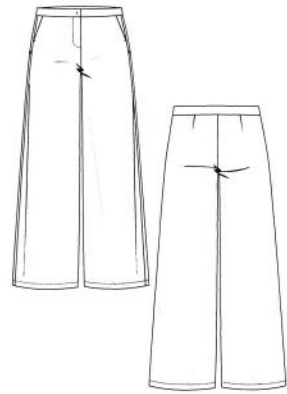

Fit: Wide Leg

Palina 6/8 R
Style: 26102
Price: 063169067.65
LH/FW/SL: 27/55/68