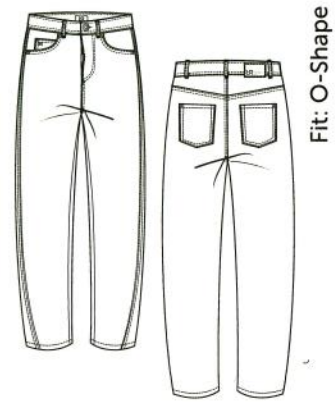

Fit: O-Shape

Hanni
Style: 5053
Price: 067179071.69
LH/FW/SL: 30/40/68