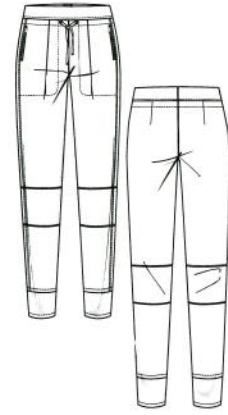

RAFFAELLO
ROSSI

Fit: Straight

NOS
l'm on
stock

Candice Straight
Style: 2057
Price: 055149059.57
LH/FW/SL: 23,5/47/83

Fit: Relaxed

NOS
l'm on
stock

Candy
Style: 251278
Price: 059159063.61
LH/FW/SL: 24/26,5/74