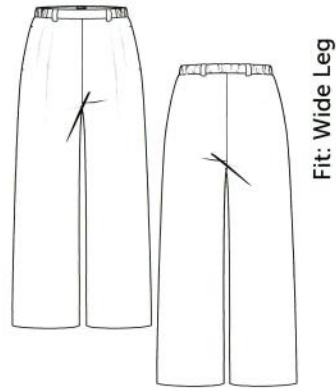

Col.: 781 dark forest

Col.: 967 midnight grey

Col.: 888 darkblue

Article: 6907 Flannel Pinstripe

59% Polyester
21% Virgin Wool
18% Viscose
1% Metallic Fibre
1% Polyamide

Fit: Wide Leg

Dominique
Style: 2533
Price: 070189074.72
LH/FW/SL: 32/67/80