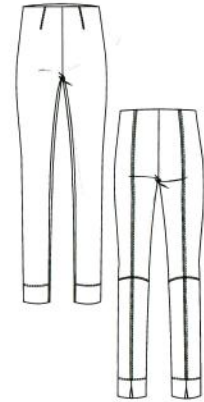

RAFFAELLO
ROSSI

Fit: Slim

Suzy

Style: 54704
Price: 067179071.69
LH/FW/SL: 23,5/33/74

Fit: Slim

NOS
I'm on
stock

Penny

Style: 212978
Price: 052139056.54
LH/FW/SL: 23/29/74