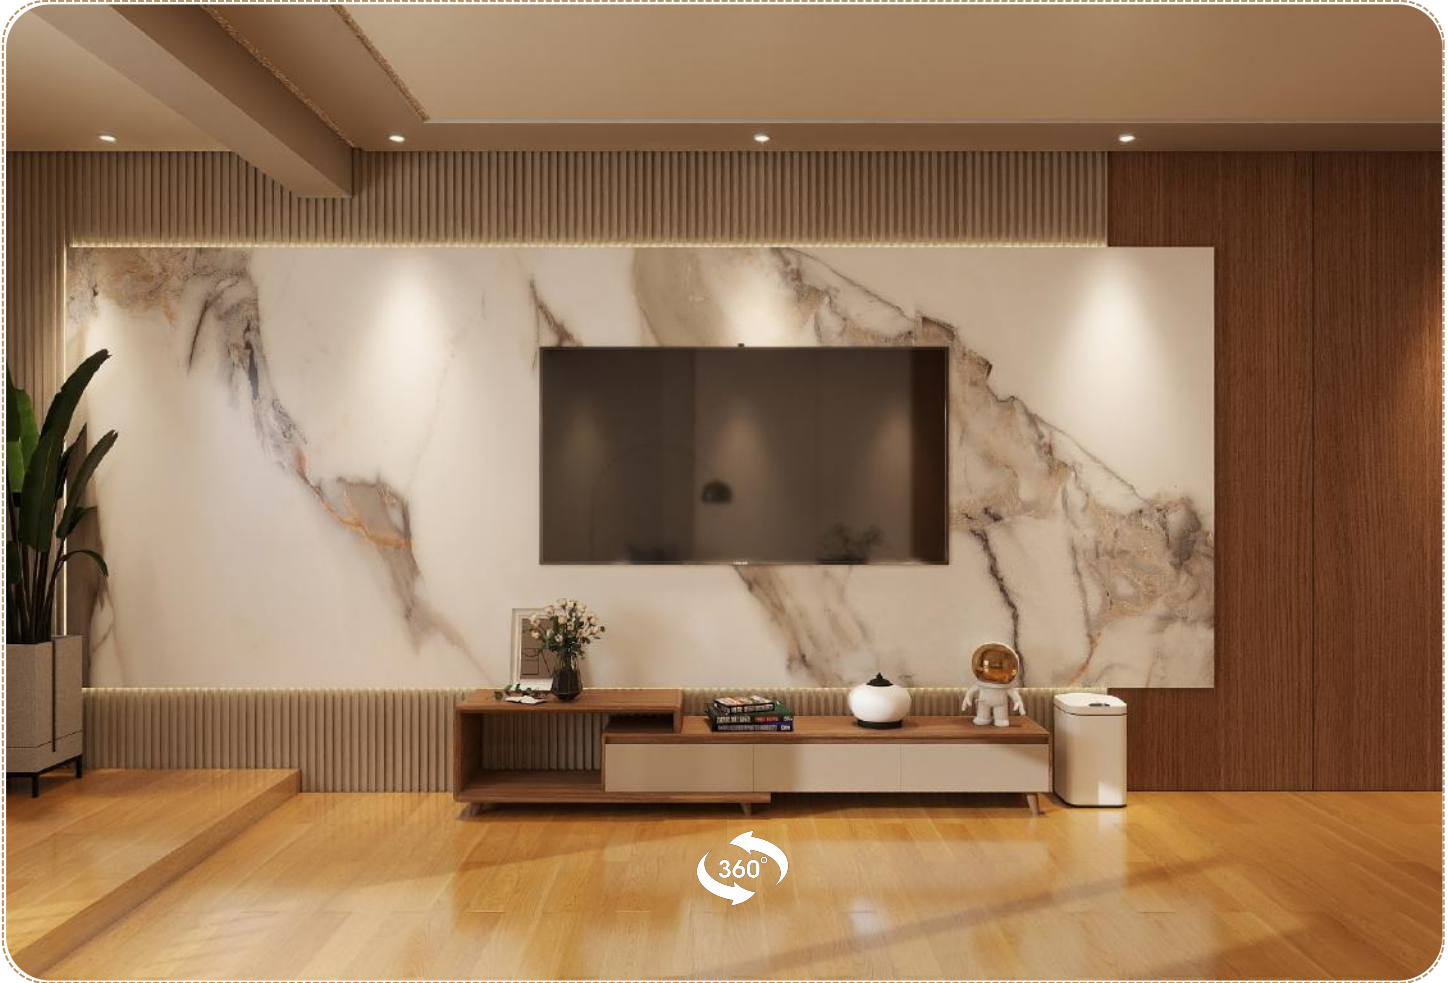

360°

Model : DB-T7
Size: 122×290 cm
Thickness: 8mm