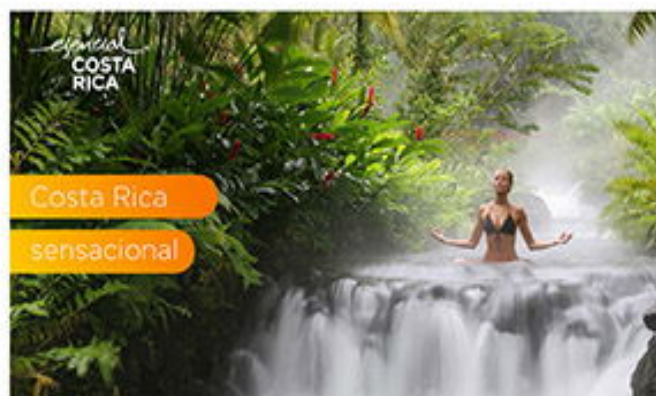

## Panamá Y Playa

VUELO DESDE TULUM

DESDE

06 ☀ 05 🌙

**648 USD + 239 USD IMP**  
POR PERSONA EN HABITACIÓN DOBLE

SALIDAS 2024

[CONSULTAR SALIDAS](#)

Costa Rica