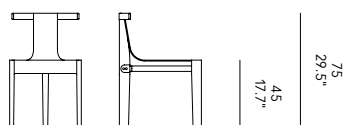

CUOIO HARD LEATHER CUIR KERNLEDER CUERO →	Naturale Natural Naturel Natur Natural	Grigio talpa Taupe Taupe Taupe Gris ratón	Bordeaux Bordeaux Bordeaux Bordeaux Bordeaux	Nero Black Noir Schwarz Negro
PABLITA	SP00CU01	SP00CU02	SP00CU05	SP00CU04