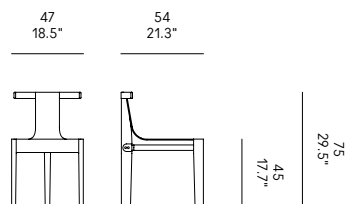

CUOIO HARD LEATHER CUIR KERNLEDER CUERO →	Naturale Natural Naturel Natur Natural CP0030	Grigio talpa Taupe Taupe Taupe Gris ratón CP0047	Bordeaux Bordeaux Bordeaux Bordeaux Bordeaux CP0029	Nero Black Noir Schwarz Negro CP0031
PABLITA	SP00CU01	SP00CU02	SP00CU05	SP00CU04