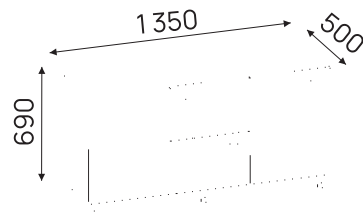

КАБИНЕТ РУКОВОДИТЕЛЯ

CHESTER

CHESTER — кабинет руководителя, где массивные формы, премиальные материалы и продуманная функциональность создают статусное и цельное рабочее пространство. Натуральные текстуры и выразительный силуэт серии подчеркивают солидность интерьера и делают его комфортным для работы, встреч и принятия решений.