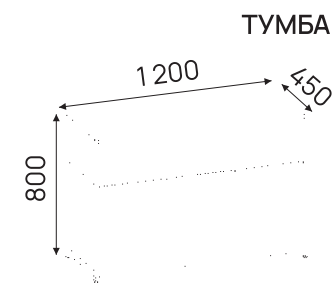

LOCK52 WARDROBE

LOCK52 SOFT SEAT

СИСТЕМЫ ХРАНЕНИЯ METALINE

Серия **Metaline** - система хранения с легким металлическим каркасом и современным архитектурным характером. Комбинация открытых и закрытых модулей позволяет создавать функциональные композиции для офисов, рабочих зон и общих пространств.