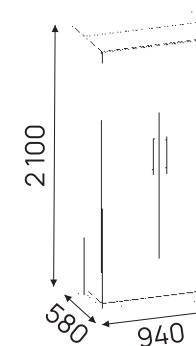

КАБИНЕТ РУКОВОДИТЕЛЯ

MORETTI

MODERA — кабинет руководителя с архитектурной выразительностью, где массивные формы сочетаются с премиальными материалами и статусной подачей. Натуральные текстуры, акцентные детали и цельный образ пространства подчеркивают вкус, уверенность и уровень владельца.