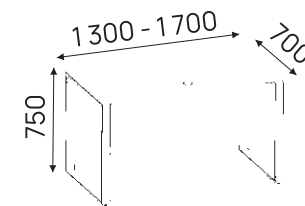

МЕБЕЛЬ ДЛЯ СОТРУДНИКОВ

BASE

BASE — универсальная серия для современных рабочих пространств. Лаконичный дизайн, надежные конструкции и продуманные модели делают её удобным решением для ежедневной работы в кабинетах, open space и коворкингах.

СТОЛ ПИСЬМЕННЫЙ