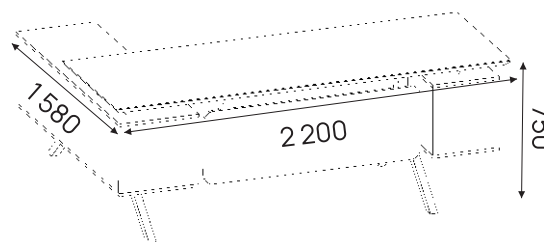

КАБИНЕТ РУКОВОДИТЕЛЯ

MODERA

MODERA — кабинет руководителя, в котором строгая геометрия сочетается с теплой натуральной отделкой и сдержанной эстетикой. Продуманные формы и функциональные решения создают статусное пространство для работы, встреч и повседневных задач.