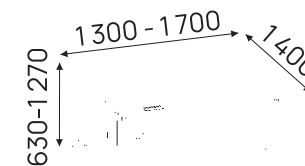

МЕБЕЛЬ ДЛЯ СОТРУДНИКОВ

ÖRLEU

ÖRLEU — технологичная серия для динамичных рабочих пространств, где важны комфорт, гибкость и современный подход к организации рабочего места. Регулировка высоты и визуальная легкость делают ее удобным решением для тех, кто ценит эргономику в течение всего рабочего дня.

СТОЛ L-ОБРАЗНЫЙ
С РЕГУЛИРУЕМОЙ ВЫСОТОЙ