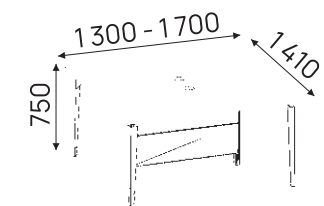

МЕБЕЛЬ ДЛЯ СОТРУДНИКОВ

BLADE

BLADE — серия с характером для современных офисных пространств, где важны визуальная собранность, надежность и акцентный дизайн. Четкая геометрия и выразительный металлический каркас делают ее удачным решением для рабочих зон с более строгой и статусной подачей.