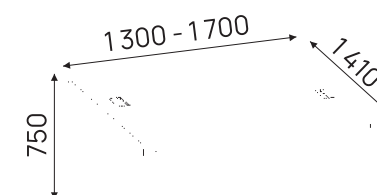

БЕНЧ-СИСТЕМА
НА 2 РАБОЧИХ МЕСТА