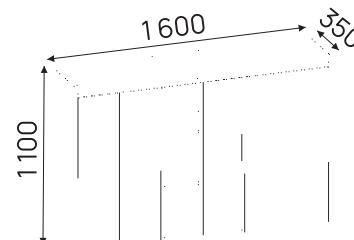

КАБИНЕТ РУКОВОДИТЕЛЯ

MORETTI

MODERA — кабинет руководителя с архитектурной выразительностью, где массивные формы сочетаются с премиальными материалами и статусной подачей. Натуральные текстуры, акцентные детали и цельный образ пространства подчеркивают вкус, уверенность и уровень владельца.