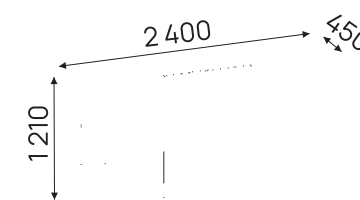

ЖУРНАЛЬНЫЙ СТОЛ

СТОЛ РУКОВОДИТЕЛЯ

ШКАФ ДЛЯ ОДЕЖДЫ

ШКАФ ДЛЯ ДОКУМЕНТОВ

КАБИНЕТ РУКОВОДИТЕЛЯ

MODERA

MODERA — кабинет руководителя, в котором строгая геометрия сочетается с теплой натуральной отделкой и сдержанной эстетикой. Продуманные формы и функциональные решения создают статусное пространство для работы, встреч и повседневных задач.