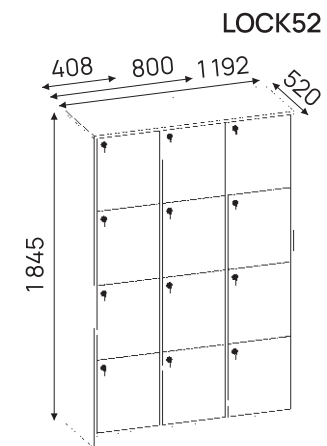

СИСТЕМЫ ХРАНЕНИЯ

LOCK

Серия LOCK - система персонального хранения для офисов, коворкингов и общих зон, где важны порядок, удобство и единый визуальный стиль. Разные форматы секций позволяют организовать хранение личных вещей под задачи пространства и плотность размещения.

LOCK52 WARDROBE