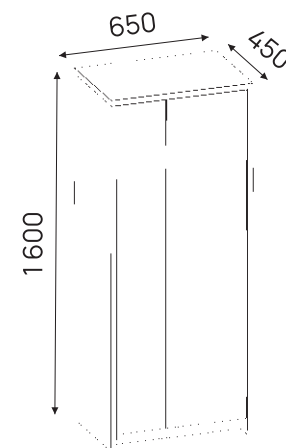

ШКАФ ДЛЯ ОДЕЖДЫ