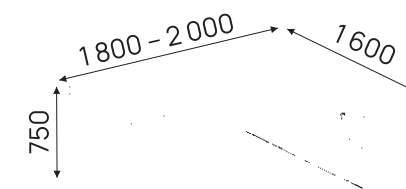

СТОЛ РУКОВОДИТЕЛЯ