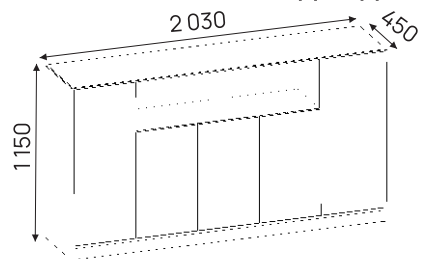

КАБИНЕТ РУКОВОДИТЕЛЯ

MODERA

MODERA — кабинет руководителя, в котором строгая геометрия сочетается с теплой натуральной отделкой и сдержанной эстетикой. Продуманные формы и функциональные решения создают статусное пространство для работы, встреч и повседневных задач.