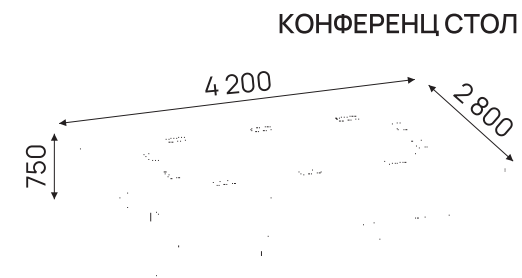

КОНФЕРЕНЦ СТОЛЫ

NEXUS

Конференц-стол Nexus - выразительное решение для просторных переговорных и крупных рабочих встреч. Крупный формат, замкнутая композиция и современный характер делают модель акцентным элементом делового пространства.