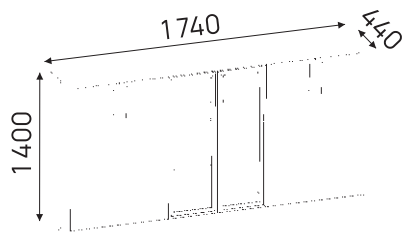

КАБИНЕТ РУКОВОДИТЕЛЯ

CHESTER

CHESTER — кабинет руководителя, где массивные формы, премиальные материалы и продуманная функциональность создают статусное и цельное рабочее пространство. Натуральные текстуры и выразительный силуэт серии подчеркивают солидность интерьера и делают его комфортным для работы, встреч и принятия решений.