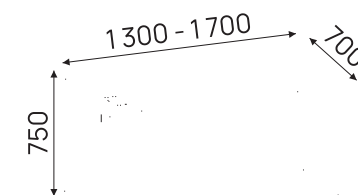

СТОЛ
ПИСЬМЕННЫЙ