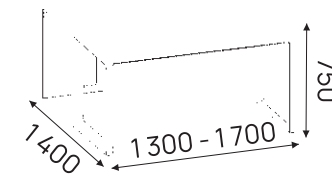

МЕБЕЛЬ ДЛЯ СОТРУДНИКОВ

DELTA

DELTA — современная серия для офисов, где важны эргономика, характер и визуальная легкость. Выразительная геометрия и продуманные формы делают ее удачным решением для персональных и командных рабочих пространств.

СТОЛ ПИСЬМЕННЫЙ
L-ОБРАЗНЫЙ