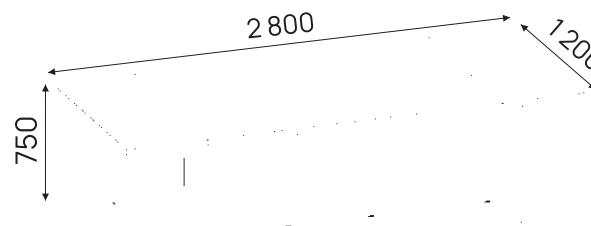

КАБИНЕТ РУКОВОДИТЕЛЯ

TRIUMPH

TRIUMPH — кабинет руководителя с акцентом на основательность, порядок и строгую деловую эстетику. Утолщенные столешницы, выразительные формы и продуманное сочетание рабочих и сервисных элементов создают цельное пространство для работы, встреч и хранения.