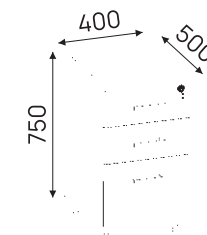

STANDARD HIGH