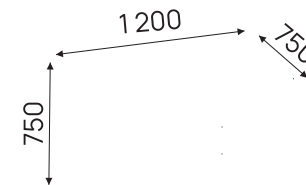

БРИФИНГ ПРИСТАВКА