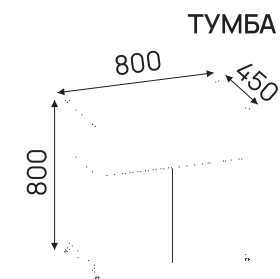

LOCK52 WARDROBE

LOCK52 SOFT SEAT

СИСТЕМЫ ХРАНЕНИЯ METALINE

Серия **Metaline** - система хранения с легким металлическим каркасом и современным архитектурным характером. Комбинация открытых и закрытых модулей позволяет создавать функциональные композиции для офисов, рабочих зон и общих пространств.