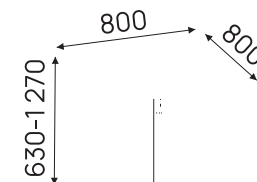

МЕБЕЛЬ ДЛЯ СОТРУДНИКОВ

ÖRLEU

ÖRLEU — технологичная серия для динамичных рабочих пространств, где важны комфорт, гибкость и современный подход к организации рабочего места. Регулировка высоты и визуальная легкость делают ее удобным решением для тех, кто ценит эргономику в течение всего рабочего дня.

СТОЛ
С РЕГУЛИРУЕМОЙ
ВЫСОТОЙ