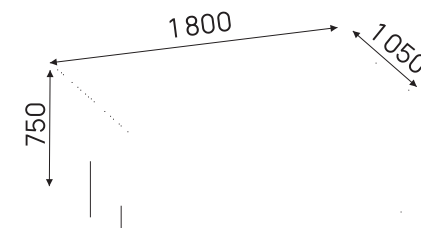

КОНФЕРЕНЦ СТОЛ