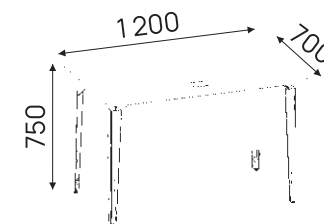

СТОЛ ПИСЬМЕННЫЙ

БЕНЧ-СИСТЕМА
НА 2 РАБОЧИХ МЕСТА