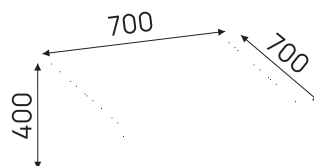

СТОЛ РУКОВОДИТЕЛЯ

КОНФЕРЕНЦ СТОЛ

ШКАФ ДЛЯ ОДЕЖДЫ

БРИФИНГ ПРИСТАВКА

ЖУРНАЛЬНЫЙ СТОЛ

ШКАФ ДЛЯ ДОКУМЕНТОВ

КАБИНЕТ РУКОВОДИТЕЛЯ VICTORIOUS

VICTORIOUS — кабинет руководителя в сдержанной современной эстетике, где лаконичные формы сочетаются с функциональностью и визуальной цельностью. Продуманная композиция мебели помогает создать комфортное рабочее пространство для повседневной работы, хранения и деловых встреч.