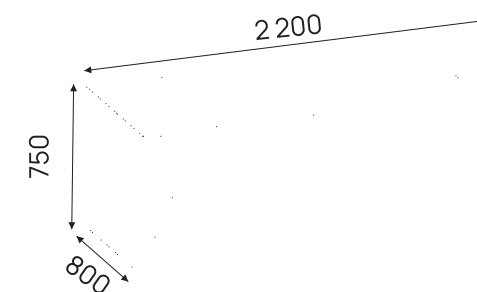

СТОЛ РУКОВОДИТЕЛЯ