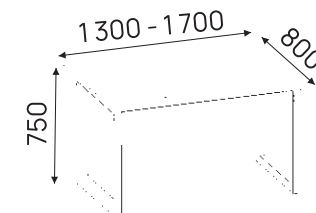

МЕБЕЛЬ ДЛЯ СОТРУДНИКОВ

DELTA

DELTA — современная серия для офисов, где важны эргономика, характер и визуальная легкость. Выразительная геометрия и продуманные формы делают ее удачным решением для персональных и командных рабочих пространств.

СТОЛ ПИСЬМЕННЫЙ
ЭРГОНОМИЧНЫЙ