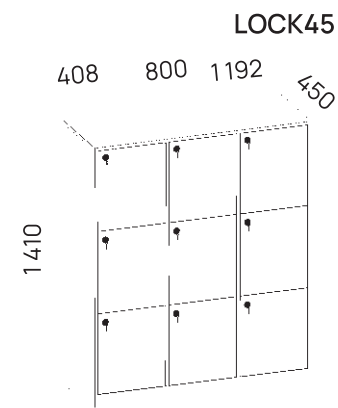

СИСТЕМЫ ХРАНЕНИЯ

LOCK

Серия LOCK - система персонального хранения для офисов, коворкингов и общих зон, где важны порядок, удобство и единый визуальный стиль. Разные форматы секций позволяют организовать хранение личных вещей под задачи пространства и плотность размещения.