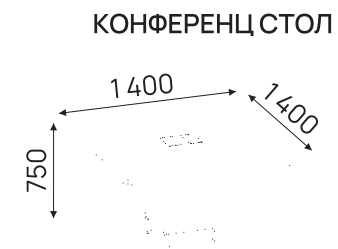

КОНФЕРЕНЦ СТОЛ

КОНФЕРЕНЦ СТОЛЫ

WERNER MINI

Конференц-стол Werner mini - компактная версия серии Werner для небольших переговорных и камерных встреч. Сохраняет единый стиль серии и помогает оформить пространство в общей эстетике.