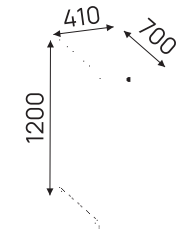

ТУМБЫ

Тумбы - функциональные решения для организации хранения у рабочего места. Серия включает мобильные и приставные модели, которые помогают поддерживать порядок, удобно размещать документы и дополнять рабочее пространство в едином стиле.

SIDE HIGH