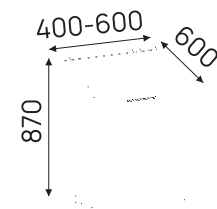

МОДУЛЬНЫЕ КУХНИ

TERRA MONO

Компактное решение для офисной кухни, где важны удобство, функциональность и рациональное использование пространства. Подходит для организации coffee point, хранения посуды и повседневного использования в рабочей среде.

SHELF BASE