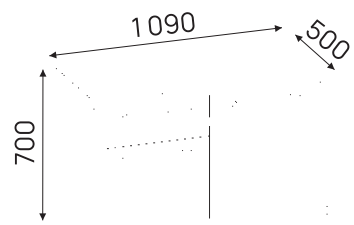

КАБИНЕТ РУКОВОДИТЕЛЯ

OXFORD

OXFORD — кабинет руководителя с классической солидностью в современном исполнении. Четкие формы, выразительные материалы и продуманная компоновка создают статусное пространство для работы, встреч и уверенной деловой подачи.