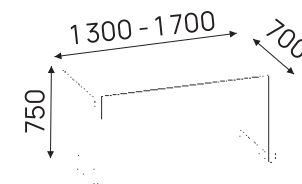

МЕБЕЛЬ ДЛЯ СОТРУДНИКОВ

DELTA

DELTA — современная серия для офисов, где важны эргономика, характер и визуальная легкость. Выразительная геометрия и продуманные формы делают ее удачным решением для персональных и командных рабочих пространств.

СТОЛ ПИСЬМЕННЫЙ