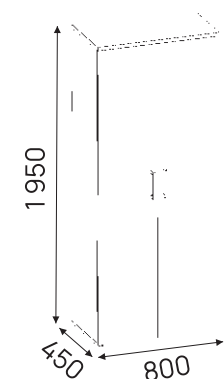

ШКАФ ДЛЯ ОДЕЖДЫ

ШКАФ ДЛЯ ДОКУМЕНТОВ