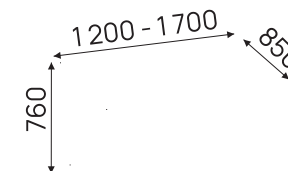

КАБИНЕТ РУКОВОДИТЕЛЯ

CHESTER

CHESTER — кабинет руководителя, где массивные формы, премиальные материалы и продуманная функциональность создают статусное и цельное рабочее пространство. Натуральные текстуры и выразительный силуэт серии подчеркивают солидность интерьера и делают его комфортным для работы, встреч и принятия решений.