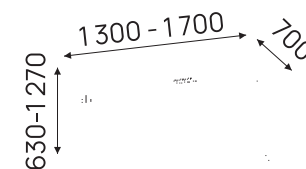

МЕБЕЛЬ ДЛЯ СОТРУДНИКОВ

ÖRLEU

ÖRLEU — технологичная серия для динамичных рабочих пространств, где важны комфорт, гибкость и современный подход к организации рабочего места. Регулировка высоты и визуальная легкость делают ее удобным решением для тех, кто ценит эргономику в течение всего рабочего дня.

СТОЛ
С РЕГУЛИРУЕМОЙ
ВЫСОТОЙ