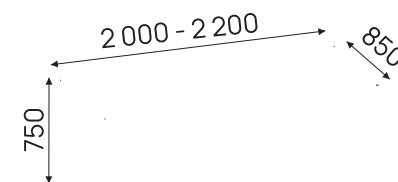

СТОЛ РУКОВОДИТЕЛЯ