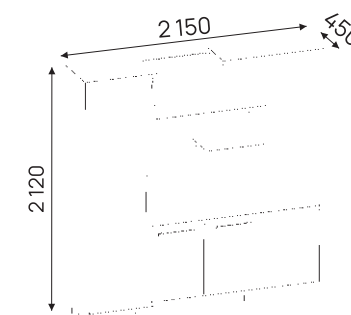

СТЕНКА

КОНФЕРЕНЦ СТОЛ