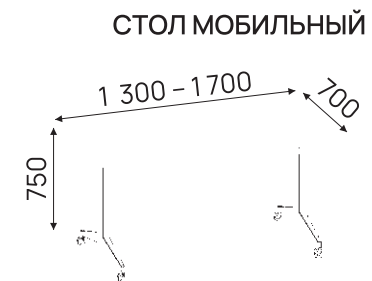

КОНФЕРЕНЦ СТОЛЫ

BLADE

Конференц-стол **Blade** - практичное решение для переговорных зон и современных офисных пространств. Лаконичная форма и выразительное основание делают модель универсальной для деловых встреч и командных обсуждений.