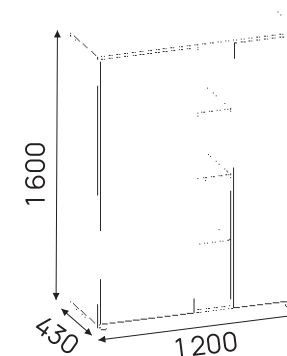

ШКАФ

КОНФЕРЕНЦ СТОЛ