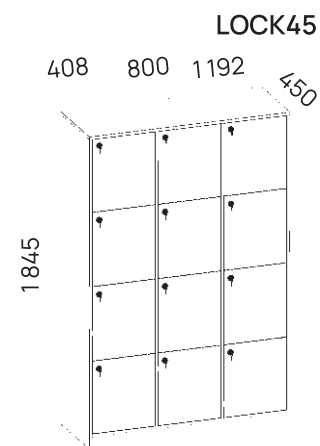

СИСТЕМЫ ХРАНЕНИЯ

LOCK

Серия LOCK - система персонального хранения для офисов, коворкингов и общих зон, где важны порядок, удобство и единый визуальный стиль. Разные форматы секций позволяют организовать хранение личных вещей под задачи пространства и плотность размещения.