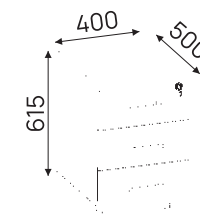

ТУМБЫ

Тумбы - функциональные решения для организации хранения у рабочего места. Серия включает мобильные и приставные модели, которые помогают поддерживать порядок, удобно размещать документы и дополнять рабочее пространство в едином стиле.

STANDARD