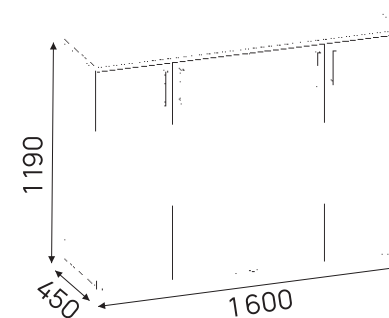

СТОЛ РУКОВОДИТЕЛЯ