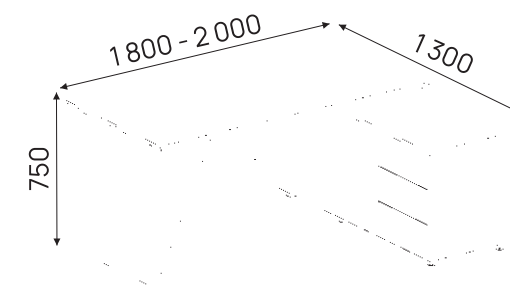

КАБИНЕТ РУКОВОДИТЕЛЯ

ARISTO

ARISTO – кабинет руководителя с выразительной архитектурой и акцентом на статус. Премиальные материалы, элегантные формы и характерные конструктивные детали создают интерьер для работы, встреч и уверенной деловой подачи.