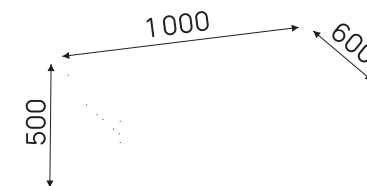

ЖУРНАЛЬНЫЙ СТОЛ