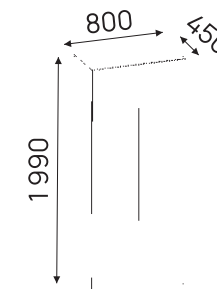

ШКАФ ДЛЯ ОДЕЖДЫ

ШКАФ ДЛЯ ДОКУМЕНТОВ