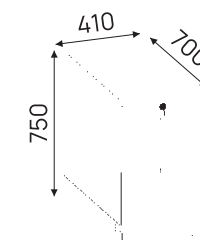

ТУМБЫ

Тумбы - функциональные решения для организации хранения у рабочего места. Серия включает мобильные и приставные модели, которые помогают поддерживать порядок, удобно размещать документы и дополнять рабочее пространство в едином стиле.

SIDE