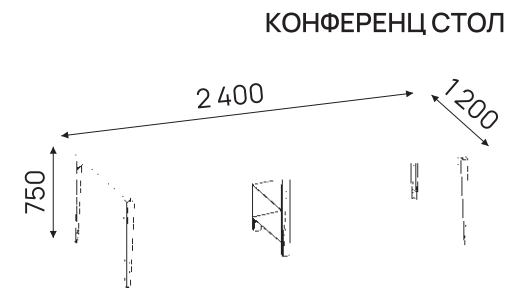

КОНФЕРЕНЦ СТОЛЫ

BLADE

Конференц-стол **Blade** - практичное решение для переговорных зон и современных офисных пространств. Лаконичная форма и выразительное основание делают модель универсальной для деловых встреч и командных обсуждений.