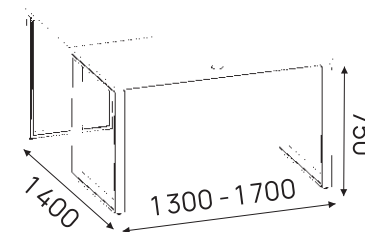

МЕБЕЛЬ ДЛЯ СОТРУДНИКОВ

BASE

BASE — универсальная серия для современных рабочих пространств. Лаконичный дизайн, надежные конструкции и продуманные модели делают её удобным решением для ежедневной работы в кабинетах, open space и коворкингах.

СТОЛ ПИСЬМЕННЫЙ
L-ОБРАЗНЫЙ