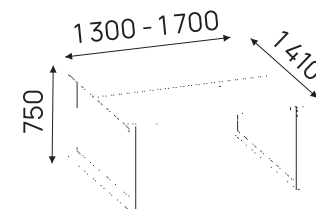

МЕБЕЛЬ ДЛЯ СОТРУДНИКОВ

DELTA

DELTA — современная серия для офисов, где важны эргономика, характер и визуальная легкость. Выразительная геометрия и продуманные формы делают ее удачным решением для персональных и командных рабочих пространств.

БЕНЧ-СИСТЕМА
НА 2 РАБОЧИХ МЕСТА