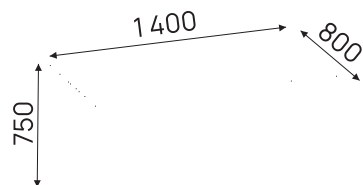

КАБИНЕТ РУКОВОДИТЕЛЯ

MORETTI

MODERA — кабинет руководителя с архитектурной выразительностью, где массивные формы сочетаются с премиальными материалами и статусной подачей. Натуральные текстуры, акцентные детали и цельный образ пространства подчеркивают вкус, уверенность и уровень владельца.