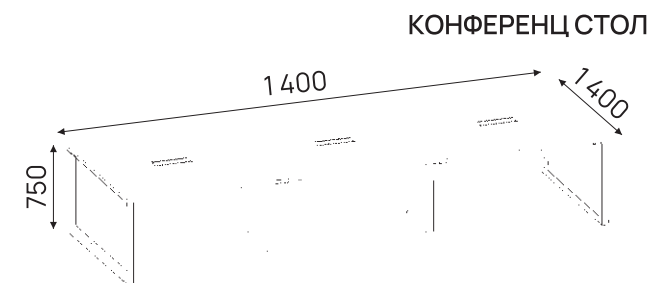

КОНФЕРЕНЦ СТОЛЫ

DELTA MEETING

Конференц-стол Delta meetingi - современное решение для переговорных пространств, где важны выразительный дизайн, удобная организация встреч и единый рабочий формат для команды. Легкая геометрия опор, крупная цельная композиция и встроенные кабельные лючки делают модель практичной для ежедневного использования.