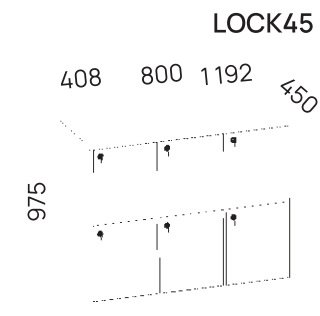

СИСТЕМЫ ХРАНЕНИЯ

LOCK

Серия LOCK - система персонального хранения для офисов, коворкингов и общих зон, где важны порядок, удобство и единый визуальный стиль. Разные форматы секций позволяют организовать хранение личных вещей под задачи пространства и плотность размещения.