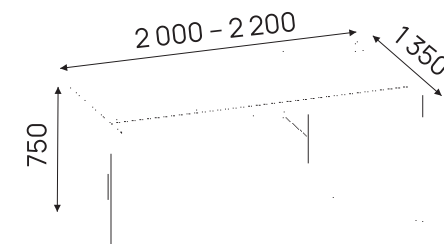

СТОЛ РУКОВОДИТЕЛЯ