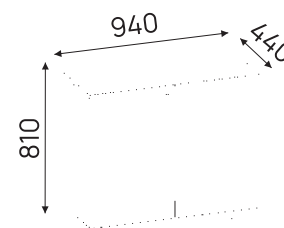

КАБИНЕТ РУКОВОДИТЕЛЯ

CHESTER

CHESTER — кабинет руководителя, где массивные формы, премиальные материалы и продуманная функциональность создают статусное и цельное рабочее пространство. Натуральные текстуры и выразительный силуэт серии подчеркивают солидность интерьера и делают его комфортным для работы, встреч и принятия решений.