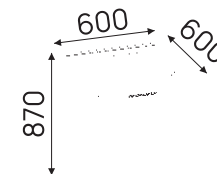

МОДУЛЬНЫЕ КУХНИ

TERRA MONO

Компактное решение для офисной кухни, где важны удобство, функциональность и рациональное использование пространства. Подходит для организации coffee point, хранения посуды и повседневного использования в рабочей среде.

SINK BASE