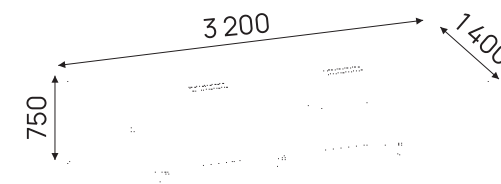

КОНФЕРЕНЦ СТОЛЫ

WERNER

Конференц-стол Werner - современное решение для переговорных пространств, где важны лаконичный дизайн, надежность и комфортная организация встреч. В серии также предусмотрена компактная версия **Werner mini** для небольших переговорных и камерных рабочих зон.

КОНФЕРЕНЦ СТОЛ