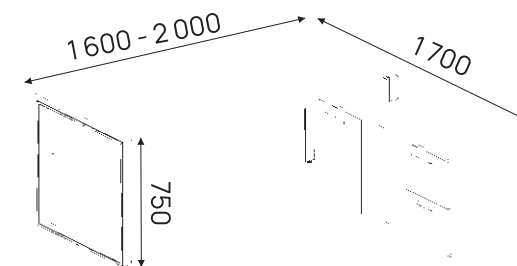

КАБИНЕТ РУКОВОДИТЕЛЯ RIO DIRECT

RIO DIRECT — кабинет руководителя в сдержанной современной эстетике, где функциональность сочетается со статусной подачей. Четкие линии, выразительные материалы и продуманная компоновка создают собранное рабочее пространство для ежедневной работы и встреч.