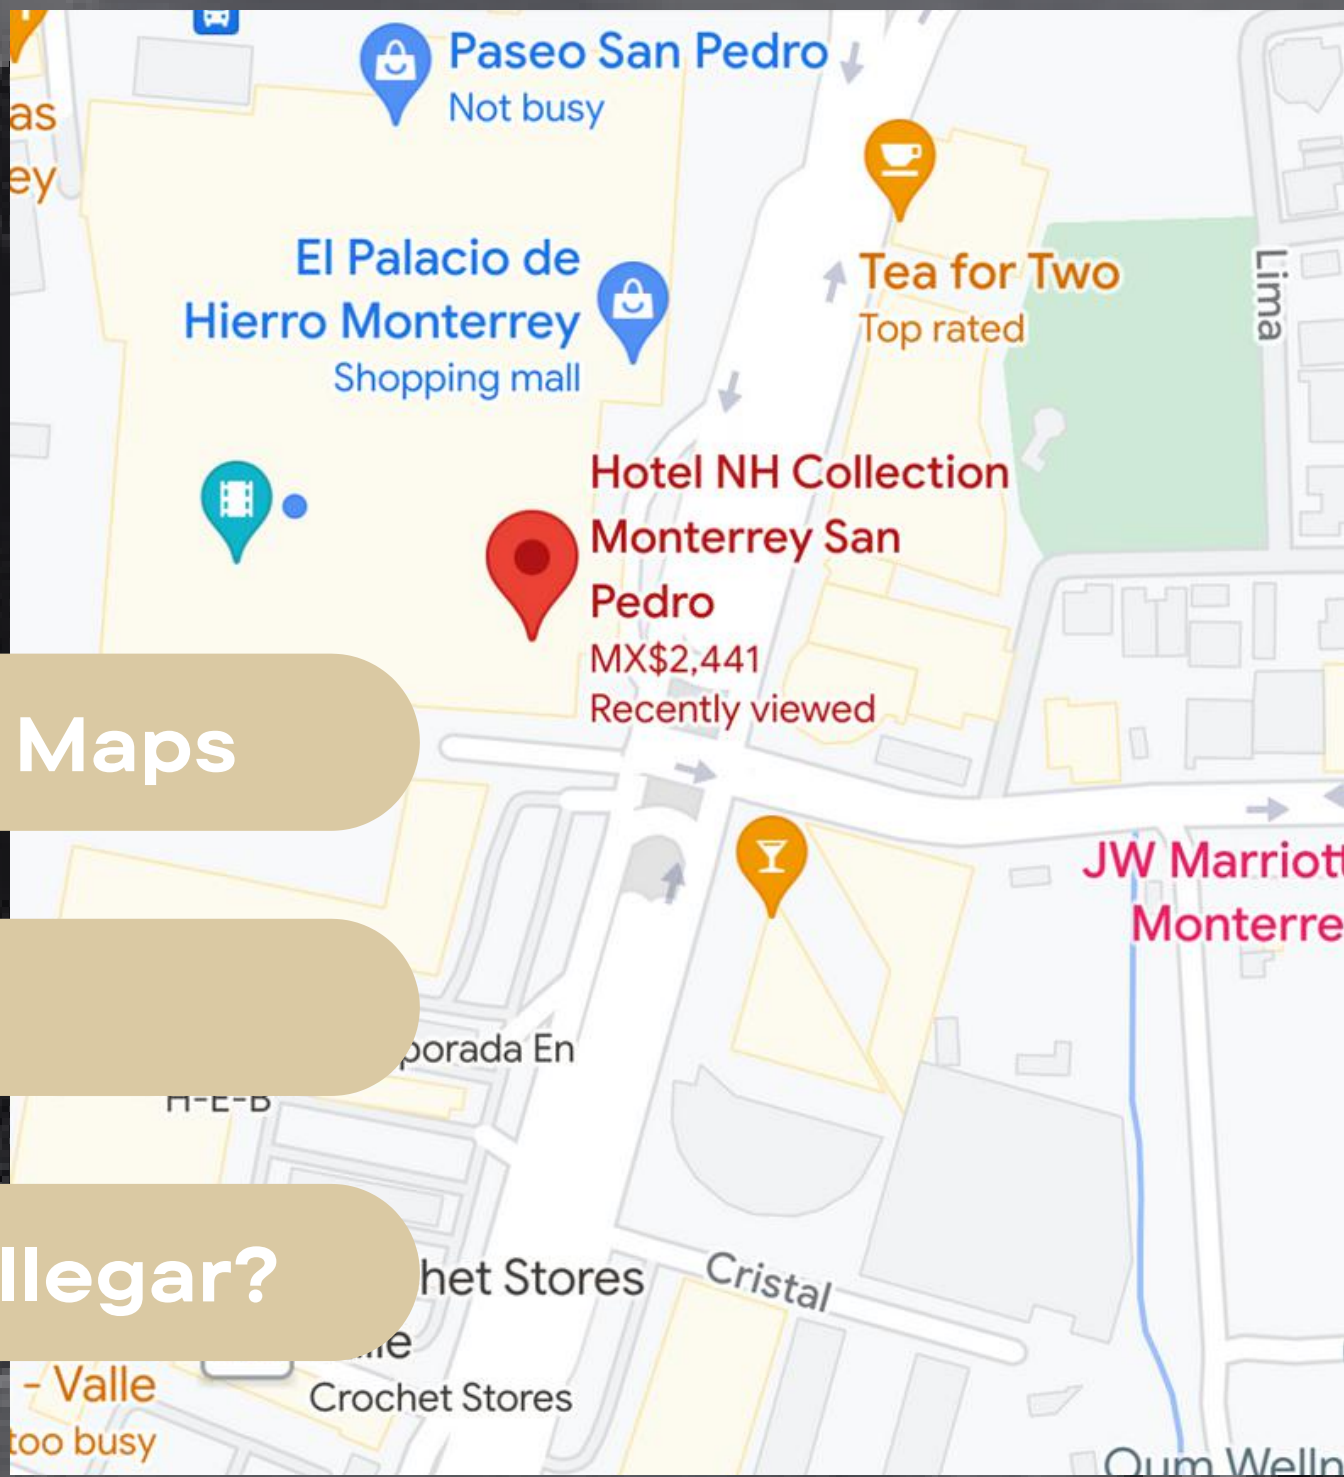

**4** **DÍA**

**LUNES 20/NOV**

---

Hotel NH Collection | Monterrey, NL, Mx

**8:00 AM**

**A 9:30 AM**

**Desayuno\***

*\*Aplica solo a los asistentes hospedados en el Hotel NH Collection.*

# HOTEL SEDE

CIMA 2023 se llevará a cabo en el hotel NH Collection en la ciudad de Monterrey, N.L., México.

 Av. José Vasconcelos 402, 66268, Monterrey, México.

Google Maps

Moovit

¿Cómo llegar?

 TACO COLLECTION  
HOTELS