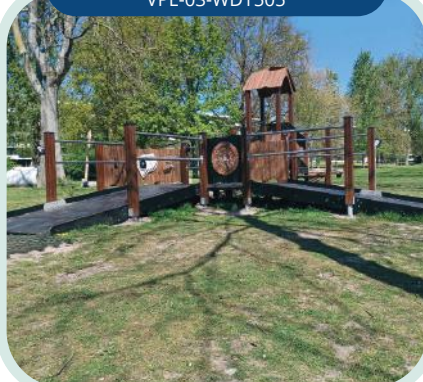

Activiteitenparcours Josh
VPL-03-WD1505