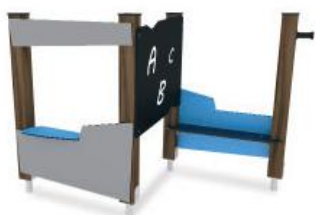

Schooltje
VPL-06-WD1427

- Valhoogte < 0,6 m
- Opvangzone 4,7 x 4,0 m