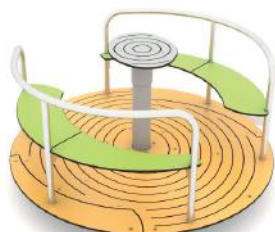

- Valhoogte < 0,6 m
- Opvangzone Ø 5,2 m

**Carrousel Wervelwind**  
VPL-09-0702-2

- Valhoogte 0,8 m
- Opvangzone Ø 5,2 m

**Carrousel Blad**  
VPL-09-0703-1

- Valhoogte 0,8 m
- Opvangzone Ø 5,2 m

**Carrousel Draaier**  
VPL-09-0706-1