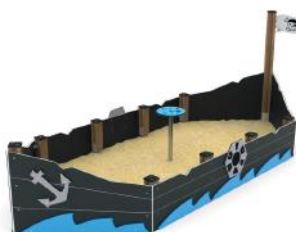

**Zandbak Schip**  
VPL-06-WD1416

- Valhoogte < 0,6 m
- Opvangzone 7,2 x 4,7 m

**Zandspeelhuis Jamie**  
VPL-06-WD1455

- Valhoogte < 0,6 m
- Opvangzone 6,5 x 4,8 m

Park- en straatmeubilair

**Kinder Picknicktafel**  
PS-BM03