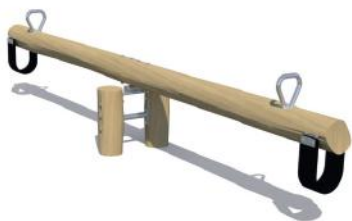

### Waterelementen

**Waterelement met 1 dam**  
WP-WE-0001

**Waterelement draaibalk**  
WP-WE-0003

**Waterelement stop**  
WP-WE-0005

**Waterelement gat**  
WP-WE-0006

Wippen

2-zits wip  
WP-M11

- Valhoogte 1,0 m
- Opvangzone 6,0 x 2,6 m