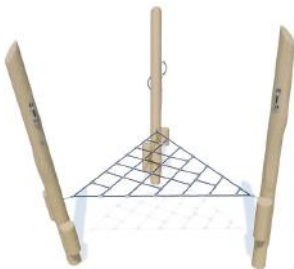

Klimnet Maryland
WP-P012

- Valhoogte 1,0 m
- Opvangzone 6,7 x 6,2 m