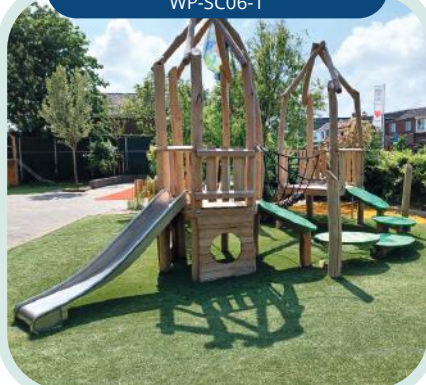

Speelcombinatie Lotus
WP-SC06-1