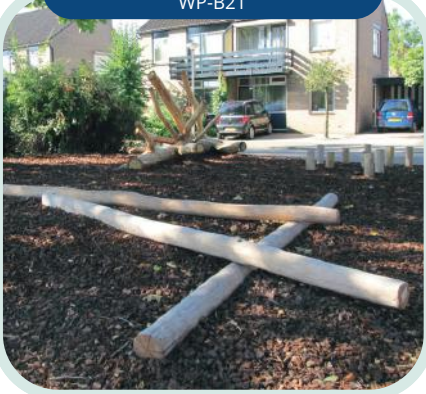

**Speelpaneel Braille**  
VPL-06-WD1563

- Valhoogte < 0,6 m
- Opvangzone 3,9 x 3,2 m

Klimtoestellen

Mikado  
WP-B21

Mikado  
WP-B21

- Valhoogte < 0,6 m
- Opvangzone 7,4 x 6,5 m

Klimboom  
WP-KS1

- Valhoogte 1,5 m
- Opvangzone variabel