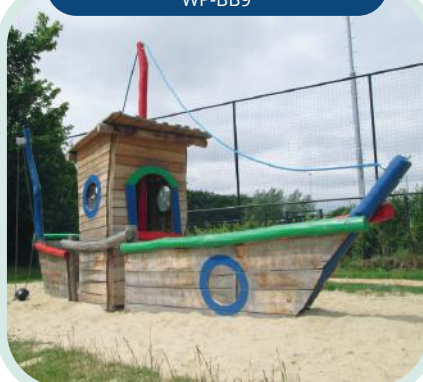

Zandspeelcombinatie Robbio  
BG-8168-RB

- Valhoogte < 0,6 m
- Opvangzone 7,9 x 6,7 m

Zandtaartjeswinkel  
WP-A15

- Valhoogte 0,9 m
- Opvangzone 4,7 x 4,7 m

Speelboot Kotter  
WP-BB9

Speelboot Kotter  
WP-BB9