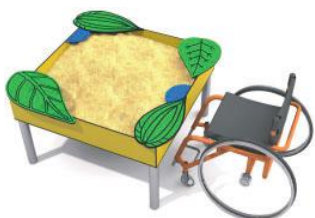

Zandbak Zayn
DPL-412

- Valhoogte 1,0 m
- Opvangzone 4,2 x 4,2 m