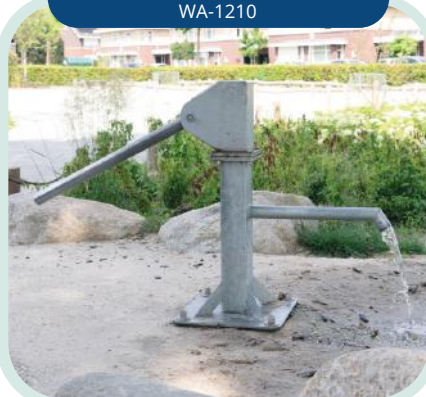

Speelplaats handpomp
WA-1210

Onze waterpompen zijn aan te sluiten op het waternet of op een bron.

Afhankelijk van de versie van de pomp bieden wij diverse opties aan, zoals met óf zonder slang. Bekijk onze website voor meer informatie.

Staander met drukknop
WP-D01

- Valhoogte < 0,6 m
- Opvangzone 3,4 x 3,2 m