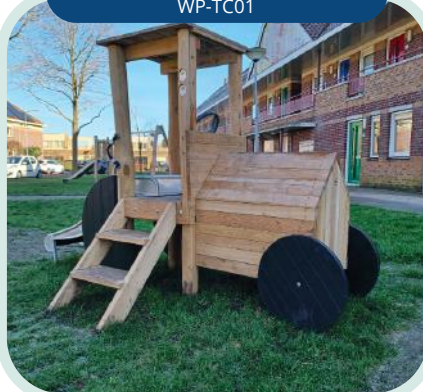

Tractor Teun is uit te voeren in elke gewenste standaard RAL-kleur, zodat deze altijd bij jouw huisstijl past.

**Tractor Teun**  
WP-TC01

**Glijbaantoren Kleine Beer**  
WP-GT401

- Valhoogte < 0,6 m
- Opvangzone 6,2 x 4,8 m