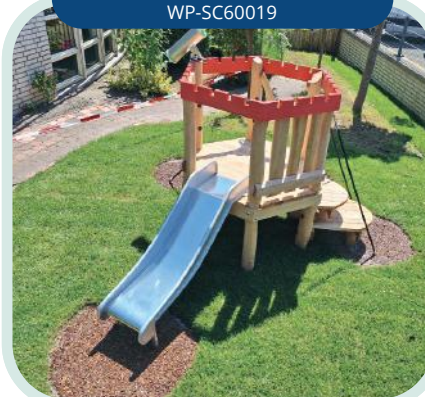

# Glijbaantorens

**Glijbaantoren Arty**  
WP-SC60009

- Valhoogte < 0,6 m
- Opvangzone 6,0 x 5,5 m

**Speelkasteel Ridder**  
WP-SC60019

- Valhoogte < 0,6 m
- Opvangzone 6,0 x 5,3 m

**Speelkasteel Ridder**  
WP-SC60019