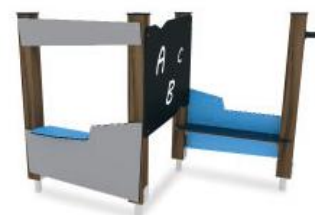

Schooltje
VPL-06-WD1427

- Valhoogte < 0,6 m
- Opvangzone 4,7 x 4,0 m