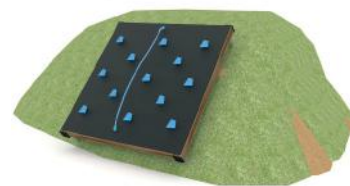

Oplooptklimwand
VPL-11-0499

- Valhoogte < 0,6 m
- Opvangzone 4,9 x 4,4 m