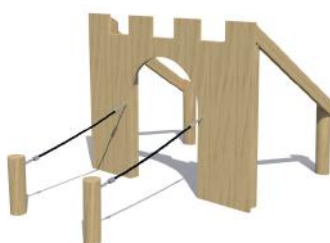

Speelkasteel Royal
WP-C110

- Valhoogte < 0,6 m
- Opvangzone 5,5 x 4,7 m