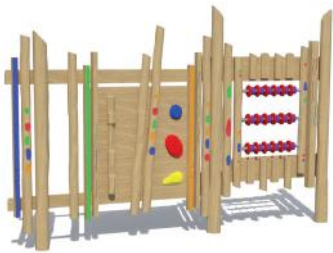

**Voelwand Soof**  
WP-130

- Valhoogte n.v.t.
- Opvangzone 5,6 x 3,2 m

**Voelwand Siem**  
WP-150

- Valhoogte n.v.t.
- Opvangzone 4,4 x 3,2 m

**Speelwand Belevenis**  
WP-120

- Valhoogte < 0,6 m
- Opvangzone 6,5 x 3,2 m