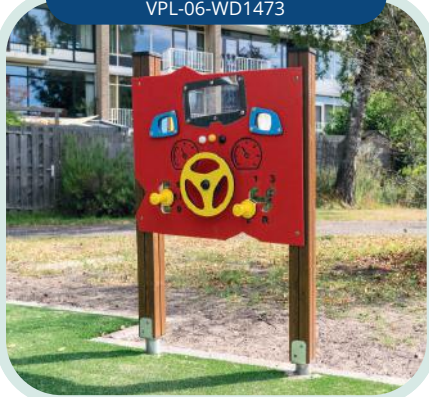

- Valhoogte < 0,6 m
- Opvangzone 11,1 x 3,0 m

**Speelpaneel Percussie**  
VPL-06-1770

- Valhoogte < 0,6 m
- Opvangzone 3,9 x 3,4 m

**Speelpaneel Autorijden**  
VPL-06-WD1473

- Valhoogte < 0,6 m
- Opvangzone 3,9 x 3,3 m