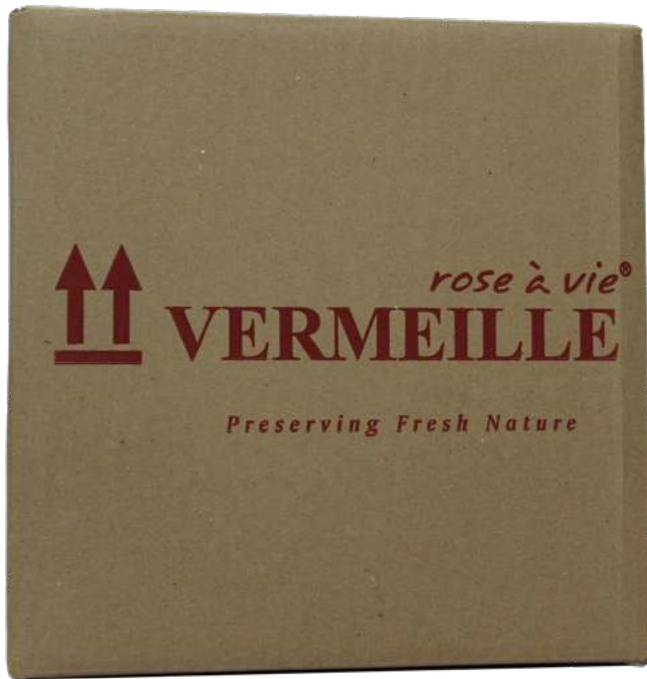

DISPLAY

	Lenght	Widht	Height
in	1,8	1,8	1,7
cm	4,5	4,5	4,3

MASTER

 *rose à vie®*
VERMEILLE
Preserving Fresh Nature

VERMEILLE

Preserving Fresh Nature