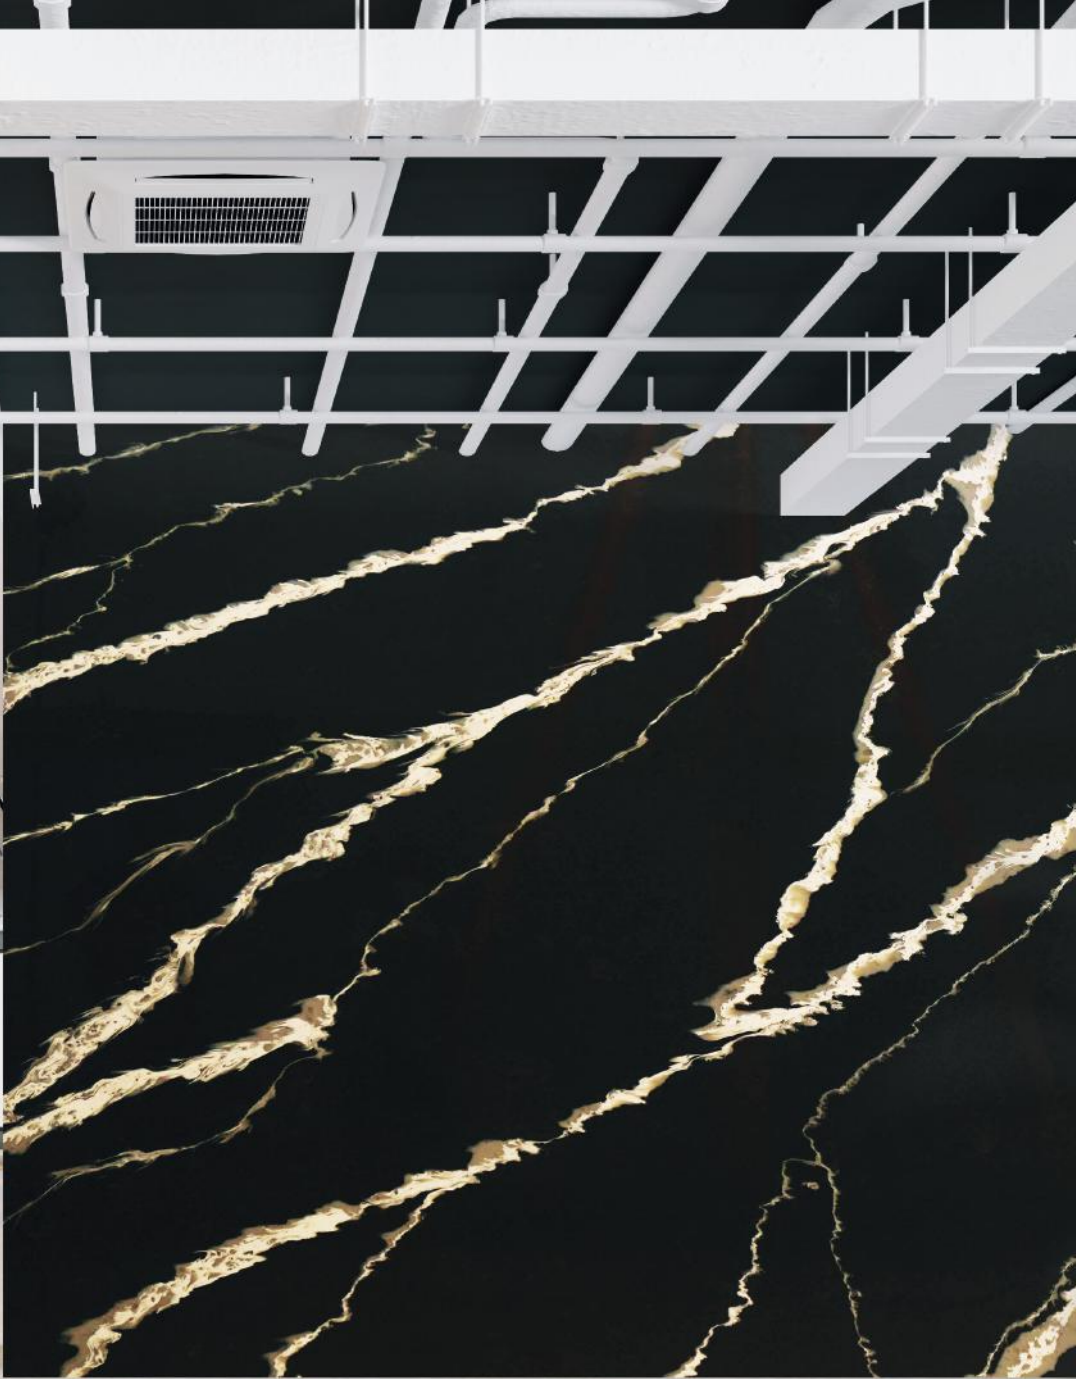

Calacatta Gold
Acabado pólido brillante
Grosor 1.8 cms

Negro Marquina

Acabado pólido brillante
Grosor 1.8 cms

Despierta tus **sentidos**.....

Crea espacios **únicos**.....

Cuarzo Calacatta XM

Cuarzo Negro Marquina