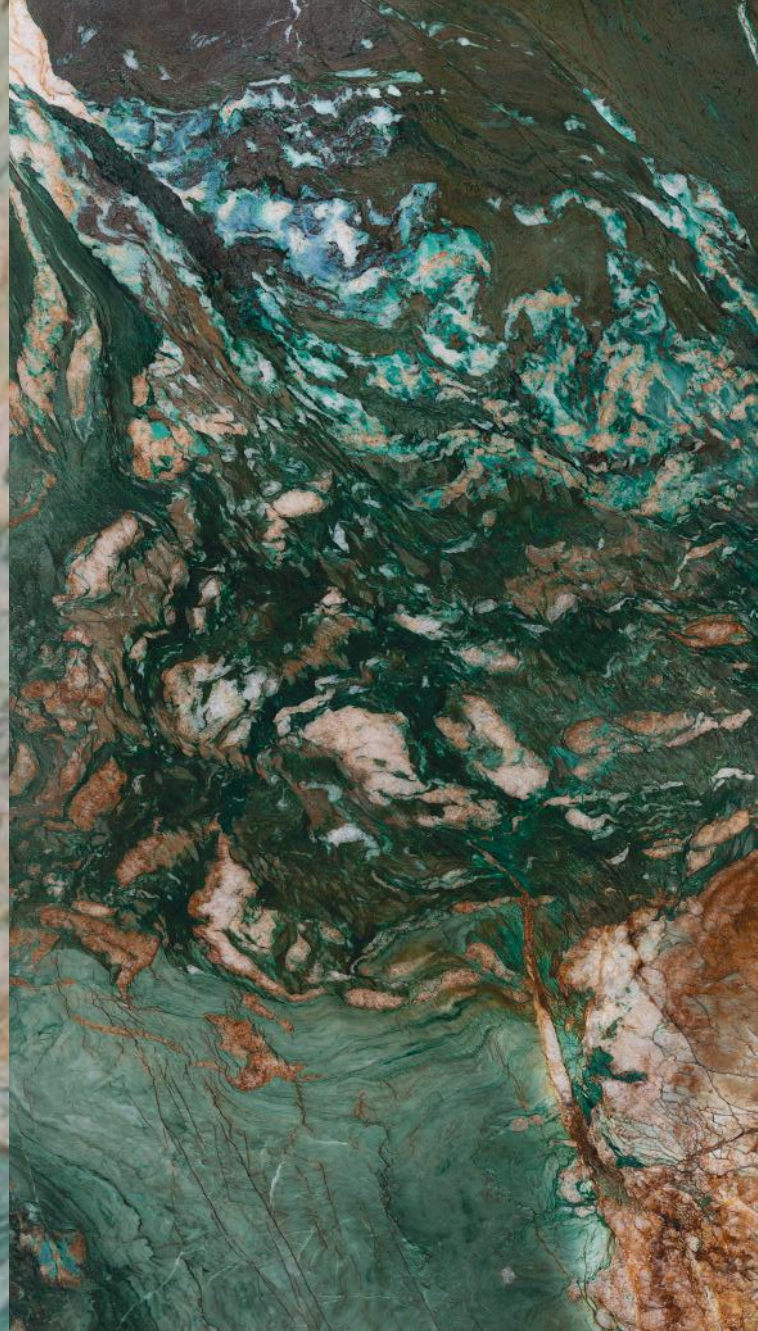

Cristalino Summer
Acabado pólido brillante
Grosor 2 cms