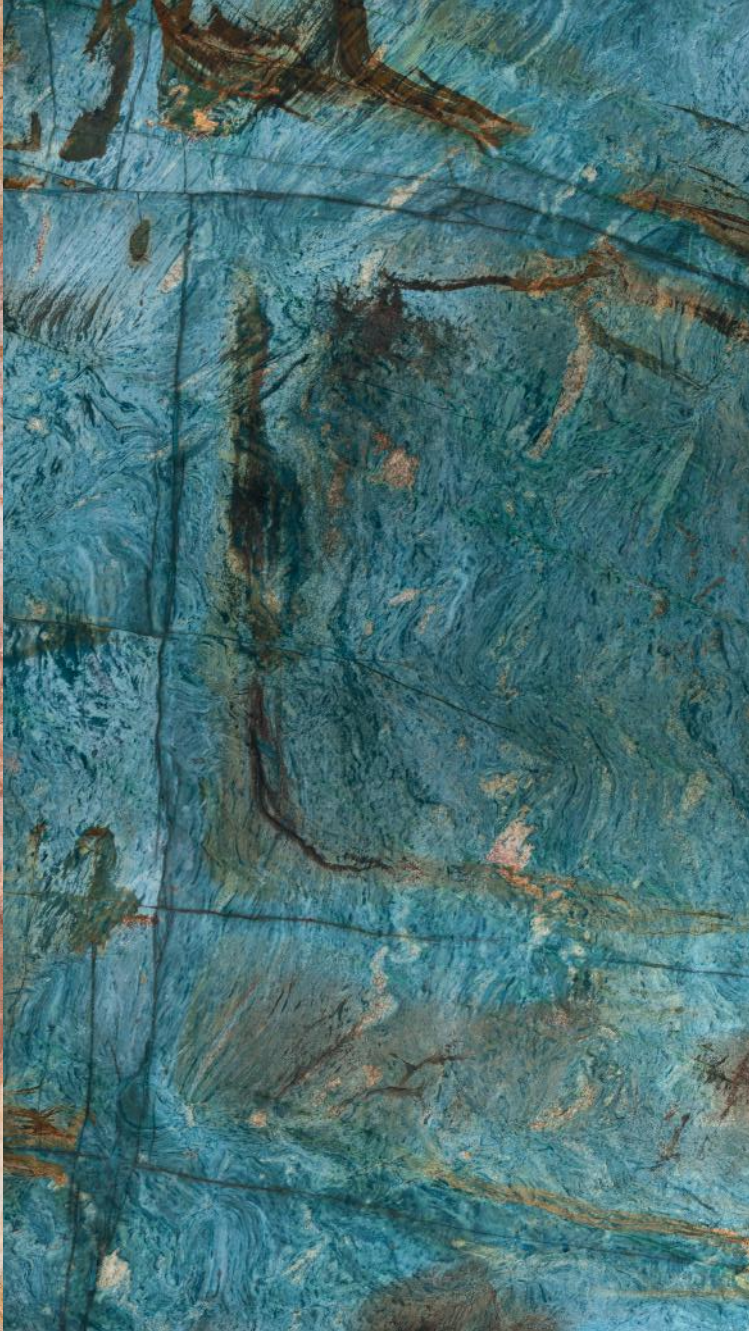

Blue Mare

Acabado pólido brillante
Grosor 2 cms