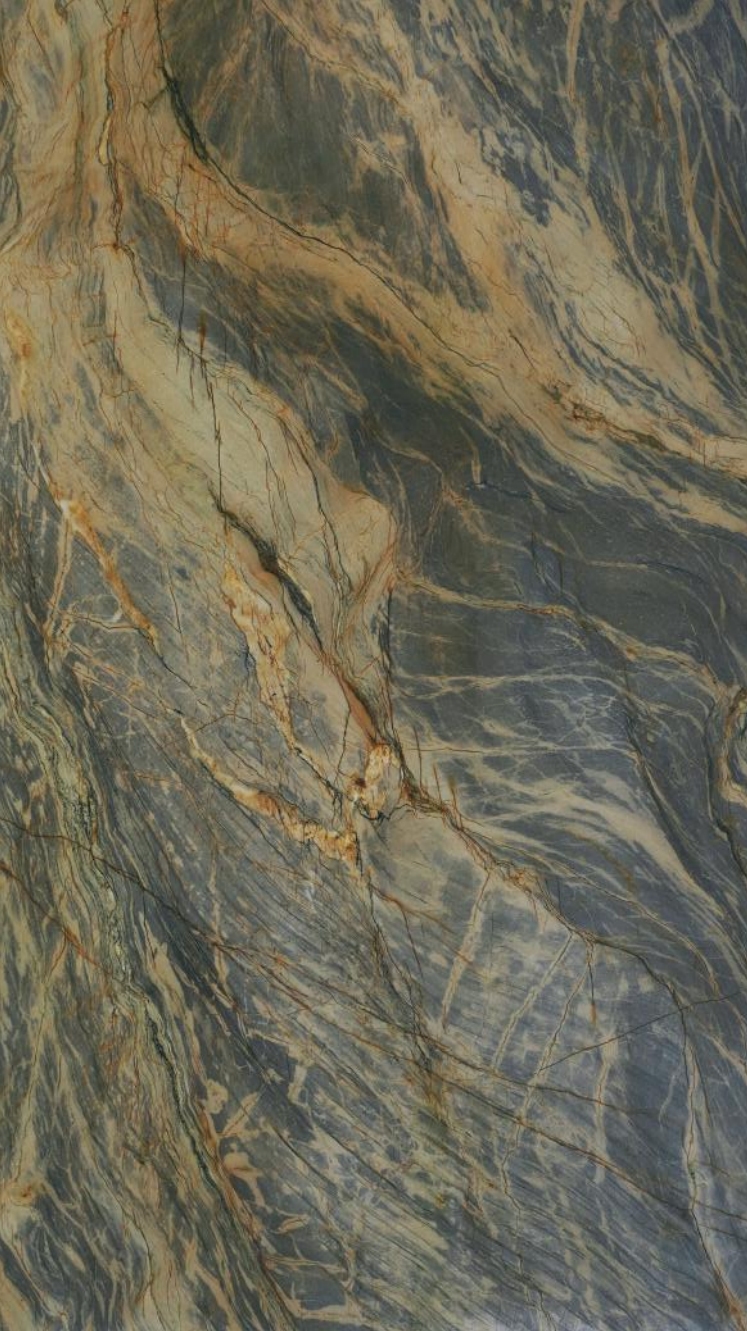

Santorini

Acabado pólido brillante
Grosor 2 cms

Blue Mare

Acabado pólido brillante
Grosor 2 cms

Kiraz

Acabado pólido brillante
Grosor 2 cms

Fusión

Acabado pólido brillante
Grosor 2 cms