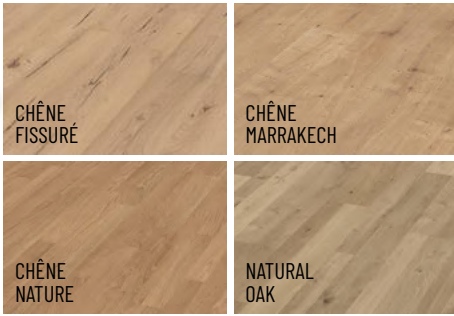

PLINTHE
Blanche à peindre / L2380 x L14 x H70 mm
~~79€~~
5,99€
MEISTER

-15% SUR LA SÉRIE VINYL «VIRTUO 30 RIGID ACOUSTIC»
Gerflor
theflooringgroup

-20% SUR TOUS LES MÉLANGES DE PEINTURES

PLANCHES / TABLETTES
Mélaminées blanches / Lisses / Différentes dimensions disponibles :
800 x 200 x 19 mm ~~3,49€~~ **2,99€** /
800 x 300 x 19 mm ~~4,49€~~ **3,99€** /
1200 x 300 x 19 mm ~~6,39€~~ **5,49€** /
1200 x 400 x 19 mm ~~8,99€~~ **6,99€**
à pd ~~3,49€~~ **2,99€**
Chant ABS 2mm

PEINTURE GERA STAR
Excellente pouvoir couvrant pour mur et plafond / Mat / Rendement de 8 à 10 m²/ltr / En seau de 10 ltr, soit ~~49,99€~~ **39,99€**

PEINTURE LATEX SATINÉE
Pour murs et plafonds / De haute qualité et résistante à l'abrasion / Brillant satiné / Rendement env. 7 m²/ltr / En seau de 10 ltr, soit ~~64,99€~~ **59,99€**

PEINTURE D'INTÉRIEUR «FINEST COLOURS»
Mat noble / Rendement env. 8-12 m²/ltr / Très haute qualité / Disponible en différentes nuances / En pot de 2,5 ltr, soit ~~39,99€~~ **34,99€**

PEINTURE À LA CRAIE NATURELLE «KREIDEFARBE»
Végétalienne / Sans conservateur / Adapté aux personnes allergiques (selon la méthode du bilan massique) / Rendement env. 30m²/2,5 ltr / Disponible en différentes nuances / En pot de 2,5 ltr, soit ~~44,99€~~ **29,99€**

SCHIFFLANGE
Z.A.C Op Herbett
L-3885 Schifflange
Tél. : 26 55 50-1

INGELDORF
Zone Industrielle
L-9099 Ingeldorf
Tél. : 80 22 11-1

STRASSEN
2, route d'Arlon
L-8008 Strassen
Tél. : 45 08 31-1

ALZINGEN
586, route de Thionville
L-5888 Alzingen
Tél. : 26 32 55-1

MERSCH
4, allée J. W. Léonard
L-7526 Mersch
Tél. : 26 32 31-1

BATISELF
YOUR HOME, YOURSELF

Offres valables du 07/12/2024 au 21/12/2024, dans la limite des stocks disponibles. Photos non contractuelles. Sauf erreurs typographiques. W50-BATIS2761 ml k do