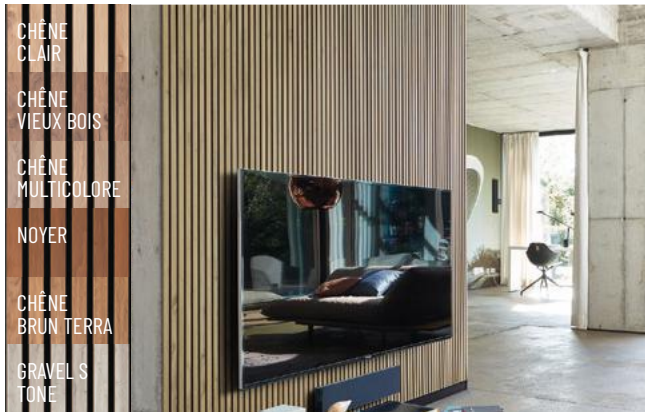

CHÊNE CLAIR
CHÊNE VIEUX BOIS
CHÊNE MULTICOLORE
NOYER
CHÊNE BRUN TERRA
GRAVELS TONE

PANNEAUX ACOUSTIQUES «ACOUSTIC SENSE»
2600 x 320 mm / Épaisseur 20 mm / En paquet 1,71 m², soit ~~139€~~ **107,71€** le paquet
~~812€~~
62,99€/m²
MEISTER

SOL STRATIFIÉ «LC 55»
128,8 x 19,8 cm / 7 mm d'épaisseur / En paquet de 3,06 m² ~~44,99€~~ **35,99€** par paquet
~~147€~~
1177€/m²
MEISTER

DRESSING «CALIFORNIE»
116,6 x 39,5 x 183 cm / Meuble en panneaux de particules de 15 mm / Décor chêne kronberg - blanc mat / 1 colonne + 2 barres penderie
~~99€~~
79,99€
Demeyere

REVÊTEMENT DE PROTECTION CARTON TYPE TETRA
Rouleau ~ 50 m² / ~ 0,90 x 50 m
~~34,48€~~
24,99€