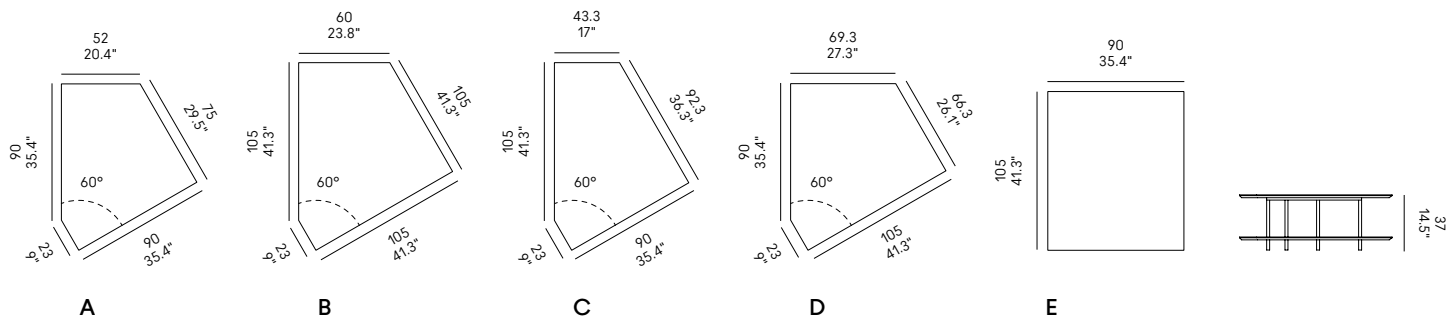

Per divano
For sofa
Pour canapés
Für Sofas
Para sofás

A [90x90 H 37] TUNE	Billie 90 / Miles 90	TC090/090N
B [105x105 H 37] TUNE	Billie 105 / Miles 105	TC105/105N
C [105x90 H 37] TUNE	Billie 90 & 105 / Miles 90 & 105	TC105/090N
D [90x105 H 37] TUNE	Billie 90 & 105 / Miles 90 & 105	TC090/105N
E [90x105 H 37] TUNE	Billie 90 & 105 / Miles 90 & 105	TS090/105N