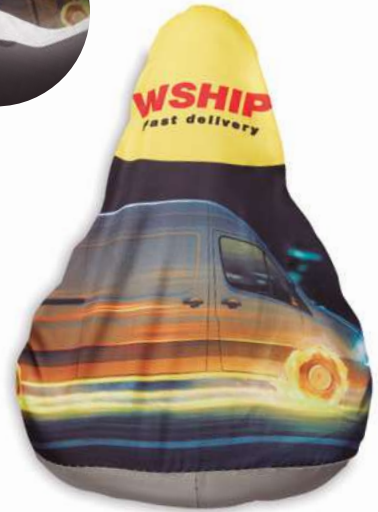

KC8282

MO9885

●●● Cores padrão

ML4203

Pulseira reflectora de poliéster sem PVC.

○● Cores padrão

MO9885 / KC8282

Fitas reflectoras de segurança disponíveis em 3 tamanhos (Norma EN17353).

MPSC03

Cobertura reflectora do selim.

MB3012

Saco refletor com cordões de cor flúor.

●●●●● Cores padrão dos cordões flúor.