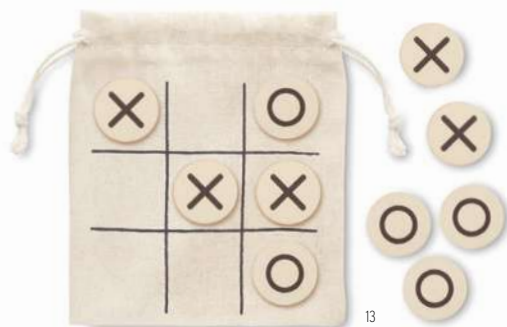

40

40

14

Nerve MO6989

Jogo de habilidade de madeira em forma de triângulo. Apresentado numa caixa de papel reciclado. **Medida** 5,5x5,5x5,5 cm
Técnica impressão Impressão de almofadas*,DL

Preço em €	1	500	1000	2500	5000
Impresso a 1 cor*	2,60	1,88	1,80	1,74	1,66

Neurona MO6990

Jogo de habilidade de madeira em forma de retângulo. Apresentado numa caixa de papel reciclado. **Medida** 5,5x2,1 cm **Técnica impressão** Impressão de almofadas*,DL

Preço em €	1	500	1000	2500	5000
Impresso a 1 cor*	2,60	1,88	1,80	1,74	1,66

Connection MO2075

Conjunto de 2 quebra-cabeças em metal, madeira e cordão de algodão: 2 e 4 peças respectivamente. Apresentado numa caixa de papel reciclado. **Medida** 9x6x2 cm
Técnica impressão Impressão de almofadas*,DL

Preço em €	1	250	500	1000	2500
Impresso a 1 cor*	4,30	3,66	3,48	3,32	3,20

13

40

40

Topos MO6954

O clássico jogo do galo (Tic tac toe) em madeira. Apresentado numa bolsa de algodão. **Medida** 13x14,9 cm
Técnica impressão Serigrafia*,T1,TD

Preço em €	1	500	1000	2500	5000
Impresso a 1 cor*	3,74	2,64	2,32	2,22	2,14

Squarenats MO6988

Puzzle em bambu. Apresentado numa caixa de papel reciclado. **Medida** 4,5x4,5 cm
Técnica impressão Impressão de almofadas*,DL

Preço em €	1	500	1000	2500	5000
Impresso a 1 cor*	2,74	2,02	1,92	1,86	1,78

Cubenats MO6987

Puzzle de bambu em forma de estrela. Apresentado numa caixa de papel reciclado. **Medida** 4,5x4,5 cm
Técnica impressão Impressão de almofadas*,DL

Preço em €	1	250	500	1000	2500
Impresso a 1 cor*	3,18	2,54	2,40	2,28	2,20