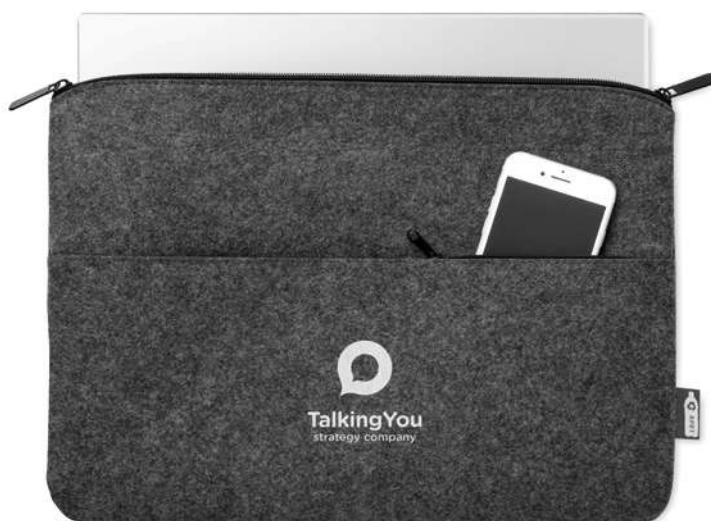

Artigos de papelaria em feltro PET reciclado

15

Feltbook MO2093

Bloco A5 com capa de feltro RPET. 160 folhas pautadas em papel reciclado (80 folhas / 70 gr/m²). Suporte elástico para caneta. **Medida** 15x22x1,6 cm
Técnica impressão Serigrafia*,T1,TD,B

Preço em €	1	250	500	1000	2500
Impresso a 1 cor*	5,88	4,80	4,54	4,26	4,04

15

Ringfelt MO6964

Caderno A5 RPET com capa de feltro. Encadernação de dois fios, 160 folhas pautadas recicladas de 70 gr/m² (80 folhas) com suporte elástico para caneta. **Medida** 16x21x1 cm
Técnica impressão Serigrafia*,T1,TD

Preço em €	1	250	500	1000	2500
Impresso a 1 cor*	5,48	4,52	4,24	3,86	3,68

15

07

Toplo MO6419

Funda de feltro RPET com fecho de correr de 14 polegadas para portátil com bolso frontal com fecho de correr. **Medida** 36x26 cm
Técnica impressão Serigrafia*,T1,TD

Preço em €	1	250	500	1000	2500
Impresso a 1 cor*	6,14	5,06	4,76	4,48	4,26