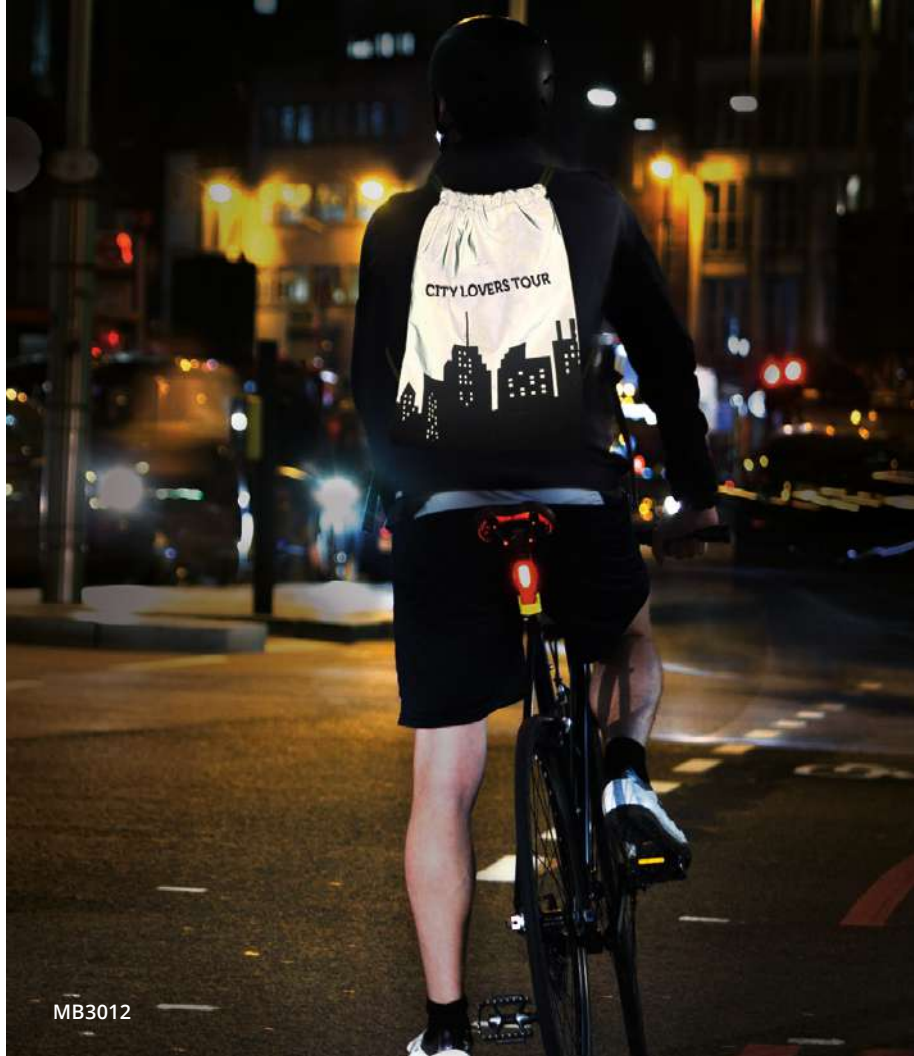

yourChoice

Artigos Refletivos Totalmente Personalizáveis

Seja visto! Esta gama de artigos reflectores são os brindes ideais para dar visibilidade à pessoa que o usa e ao seu logótipo! Para uma utilização segura? Escolha um material refletivo que cumpra a diretiva CE EN17353.

Prazo de entrega a partir de 3 semanas.

250

MOQ

MB3012