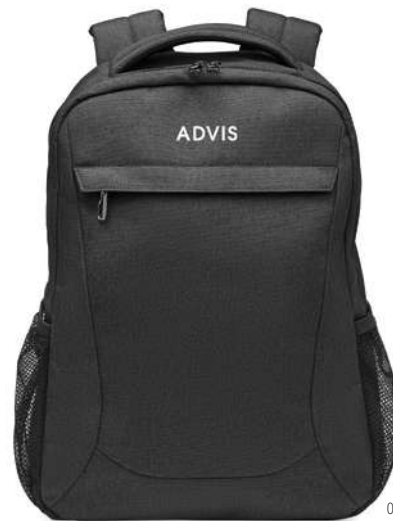

03

Waipio MO2046

15"

Mochila poliéster 600D RPET com compartimento para portátil de 15", espaços interiores, bolso frontal com fecho de correr e 2 laterais em rede. Alças de ombro ajustáveis. Com suporte para trolley. **Medida** 43x31,5x13 cm
Técnica impressão Transferência de ecrã*.S,TD

Preço em €   1   50   100   250   500
Impresso a 1 cor* 43,06   41,44   39,72   38,04   37,74