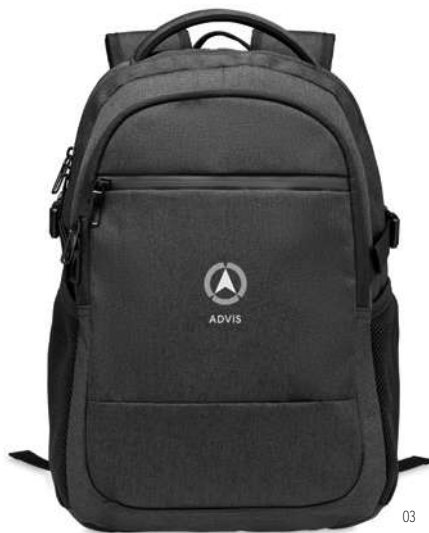

03

Hana MO2047

15"

Mochila poliéster 600D RPET portátil de 15". Espaços exteriores almofadados c/ fecho, bolsos interiores e 2 laterais em rede. Alças de ombro ajustáveis. Malha acolchoada airflow, suporte p/ trolley. **Medida** 45x31x18,5 cm
Técnica impressão Transferência de ecrã*.S,TD

Preço em €   1   50   100   250   500
Impresso a 1 cor* 59,42   57,20   54,90   52,64   52,34