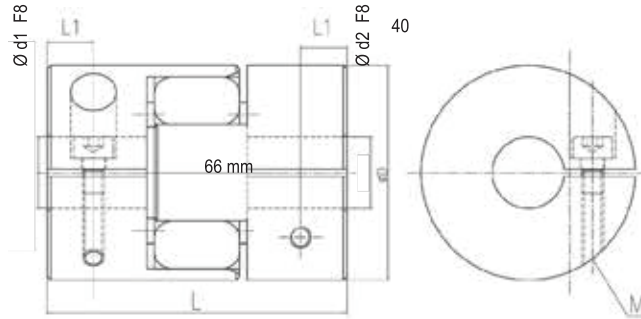

ROTEX COUPLINGS

RTX66 d1= 14, d2= 14	BTZ661414
RTX66 d1= 16, d2= 16	BTZ661616
RTX66 d1= 18, d2= 18	BTZ661818