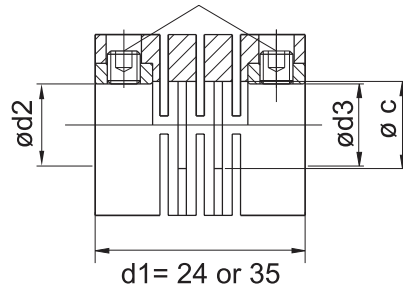

PLASTIC COUPLINGS

Set-screws M4x4 DIN916

d2= 6, d3= 6	BTZ240606
d2= 8, d3= 8	BTZ240808
d2=10, d3=10	BTZ351010