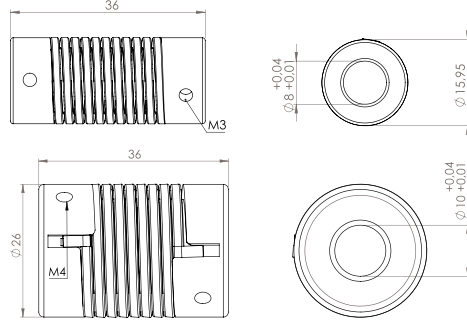

L= 35 d1= 6, d2= 6	BTZ350606
L= 35 d1= 8, d2= 8	BTZ350808
L= 50 d1= 10, d2= 10	BTZ501010