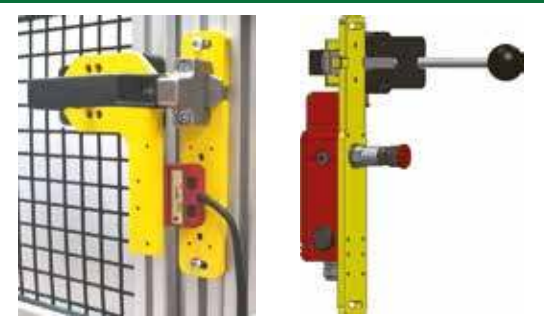

- Mekanik Kapı Emniyet Switchleri
- İnterlok Kapı Emniyet Switchleri
- Nihayet Şalterleri
- Manyetik Sensörler
- Emniyet Röleleri
- Halat Gerdirme Şalterleri
- Endüstriyel Ayak Pedalları
- Emniyet Halısı ve Röleleri

Tüm Ürün Grubu

IP 67-69 Koruma Sınıfı Limit Switchler

Mekanik ve Bobin Kitlemeli Kapı Emniyet Switchleri

Komple Metal Ağır Şartlar İçin Kapı Emniyet Switchleri

Emniyet Switch Kilitleri

Robot Kapı Emniyet Switchleri