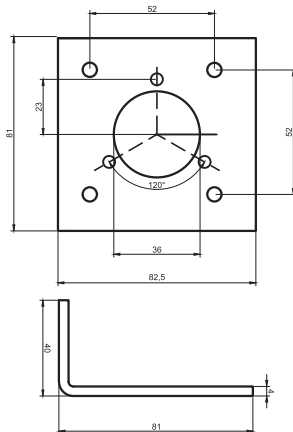

BTZ/FNC SC2048 ve BTZ/FNC58B Serisi Delikli ve Milli Enkoderler

**SF58B**  
Square flange

**SF50B**  
Square flange

Coupling view

Drawing

Order Code

METAL COUPLINGS

d2= 6, d3= 6	<b>BTZ250606</b>
d2= 6, d3= 8	<b>BTZ250608</b>
d2= 6, d3=10	<b>BTZ250610</b>
d2= 8, d3= 8	<b>BTZ250808</b>
d2=10, d3=10	<b>BTZ301010</b>
d2=11, d3=11	<b>BTZ301111</b>
d2=12, d3=12	<b>BTZ301212</b>
d2=10, d3=12	<b>BTZ301012</b>