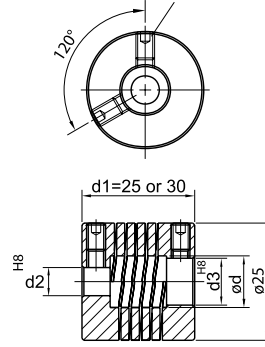

BTZ/FNC SC2048 ve BTZ/FNC58B Serisi Delikli ve Milli Enkoderler

**SF58B**  
Square flange

**SF50B**  
Square flange

Coupling view

Drawing

Order Code

METAL COUPLINGS

d2= 6, d3= 6	<b>BTZ250606</b>
d2= 6, d3= 8	<b>BTZ250608</b>
d2= 6, d3=10	<b>BTZ250610</b>
d2= 8, d3= 8	<b>BTZ250808</b>
d2=10, d3=10	<b>BTZ301010</b>
d2=11, d3=11	<b>BTZ301111</b>
d2=12, d3=12	<b>BTZ301212</b>
d2=10, d3=12	<b>BTZ301012</b>