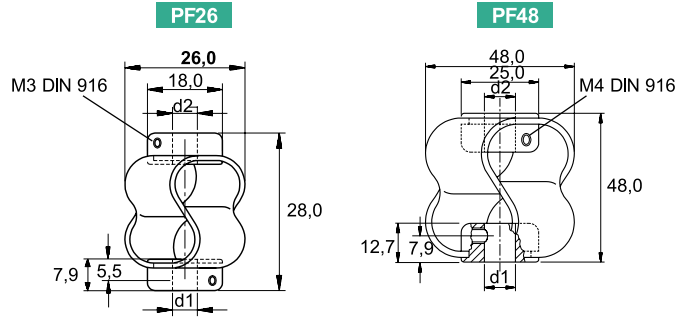

PAGUFLEX COUPLINGS

PF26, d1= 6, d2= 6	BTZ260606
PF26, d1= 8, d2= 8	BTZ260808
PF48, d1= 10, d2= 10	BTZ481010
PF48, d1= 10, d2= 12	BTZ481012

SPRING FLEX COUPLINGS