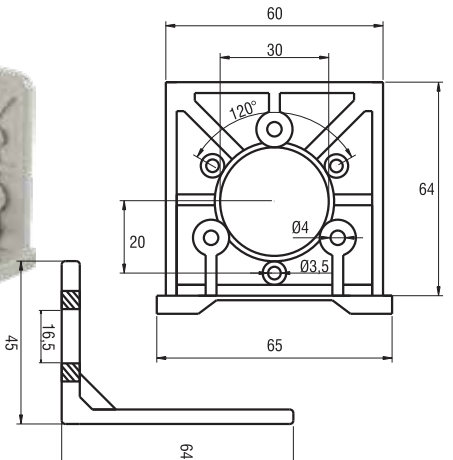

BTZ/FNC SC2048 ve BTZ/FNC58B Serisi Delikli ve Milli Enkoderler

**SF58B**  
Square flange

**SF50B**  
Square flange

Coupling view

Drawing

Order Code

METAL COUPLINGS

d2= 6, d3= 6	<b>BTZ250606</b>
d2= 6, d3= 8	<b>BTZ250608</b>
d2= 6, d3=10	<b>BTZ250610</b>
d2= 8, d3= 8	<b>BTZ250808</b>
d2=10, d3=10	<b>BTZ301010</b>
d2=11, d3=11	<b>BTZ301111</b>
d2=12, d3=12	<b>BTZ301212</b>
d2=10, d3=12	<b>BTZ301012</b>