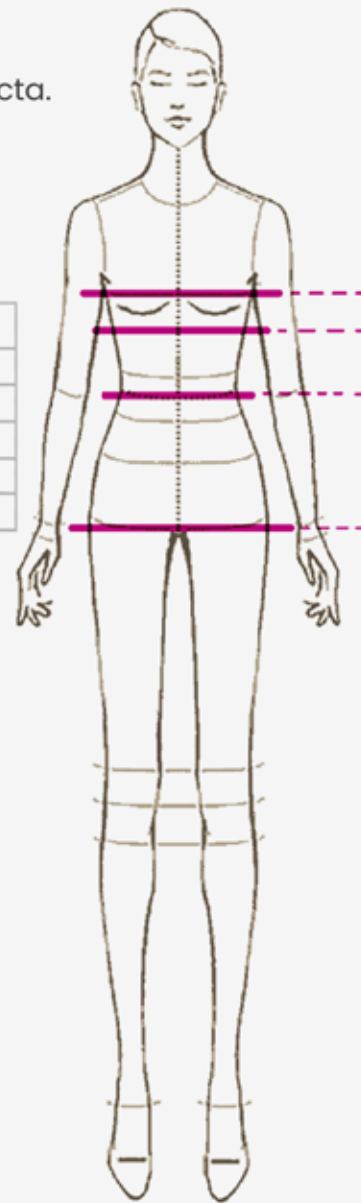

Conoce tu talla.

Antes de realizar tu pedido, revisa tus medidas para elegir la talla correcta.

FEMENINO:

Nota: Todas las medidas son en cm.

TALLA	S - 6	M - 8	L - 10	XL - 12	2XL - 14
BUSTO	92	96	102	110	118
CINTURA	68	72	76	84	92
CADERA	96	100	106	114	122

MASCULINO:

Nota: Todas las medidas son en cm.

MEDIDAS	S - 28	M - 30	L - 32	XL - 34	2XL - 36
A. CONTORNO DE PECHO	91	95	101	109	117
B. CINTURA	84	88	94	102	110
C. CADERA	94	98	104	112	120
D. LARGO BRAZO	59	60	61	62	63
E. ESTATURA	1.60 / 1.70		1.75 / 1.80		

KIDS NIÑO:

Nota: Todas las medidas son en cm.

TALLA	2	4	6	8	10	12
ESTATURA	84-89	90-104	105-118	119-131	132-141	142-148
PECHO	51-52	53-56	57-61	62-67	68-69	70-72
CADERA	52-53	54-58	59-63	64-70	71-73	74-77

KIDS NIÑA:

Nota: Todas las medidas son en cm.

TALLA	2	4	6	8	10	12
ESTATURA	84-89	90-104	105-118	119-132	132-140	141-147
PECHO	51-52	53-56	57-61	62-68	69-72	73-76
CADERA	52-53	54-58	59-63	64-72	73-76	77-81

TABLA DE MEDIDAS

TALLA	XS/30	S/32	M/34	L/36	XL/38	2XL/40
BASE BUSTO	63-67	68-72	73-77	78-82	83-87	88-92
COPA	82-86	87-91	92-96	97-101	102-107	108-114
CADERA	85-90	91-95	96-105	106-115	116-125	126-135

BUSTO

CADERA

TEN EN CUENTA

- ·Tomar medida debajo del busto.
- ·Tomar medida sobre el busto.
- ·Tomar medida en la cadera.

Nuestras políticas

- Se aceptan cambios sólo en productos que correspondan a la misma referencia y por falla de fabricación, se cambiarán en talla y color hasta 8 días después de emitida la factura.
- Los cambios se harán dependiendo del stock.
- Es requisito que las prendas tengan su etiqueta y código de barras para realizar su cambio.
- No aplican para cambios/ devoluciones: Ropa interior, prendas control, bodys ni trajes de baño, las prendas ubicadas en la sección de ofertas o con alguna promoción.
- Al realizar tu pedido tienes hasta 72 horas para confirmar tu depósito, de lo contrario, este será anulado.
- Prendas en promoción no aplican para acumulación de puntos.
- La empresa solamente se responsabiliza por los depósitos en las cuentas propias de VENTA DIRECTA GLOD CIA LTDA.
- Los colores de las prendas pueden variar ligeramente.

GARANTÍA: La mercadería tiene una garantía de 15 días a partir de la fecha de compra, por defectos de fabricación.

La garantía no cubre el desgaste normal por el uso ni los daños como consecuencia del uso indebido.