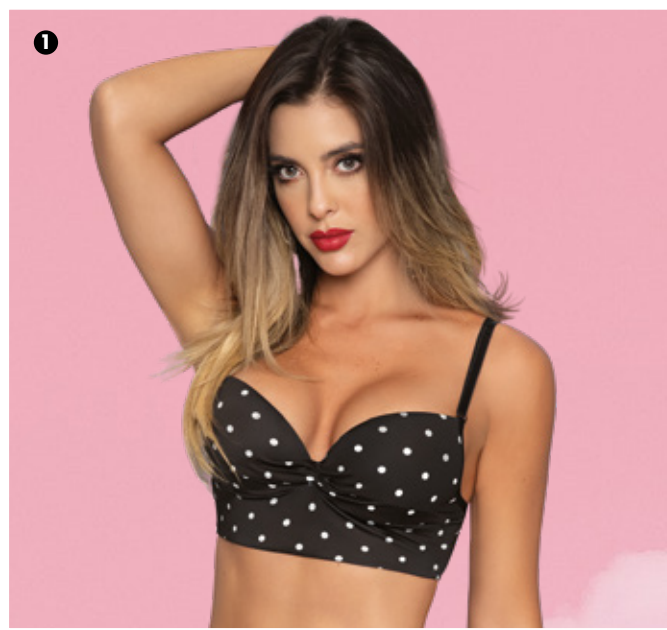

32	97467
34	97468
36	97469

PANTY MARIPOSA
DAMA
LC230302

\$10,99

Verde menta
Panty mariposa en
encaje con diseño
de bandas elásticas.
Ajustada
Pts 90

S	97472
M	97471
L	97470

Hermosa y
Radiante

1. BRASIER DAMA
3010916