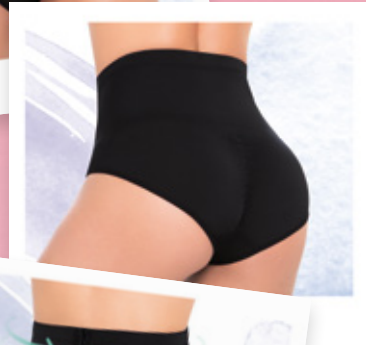

Cachetero Control

BROCHE
POWERNET
CONTROL
DE ABDOMEN