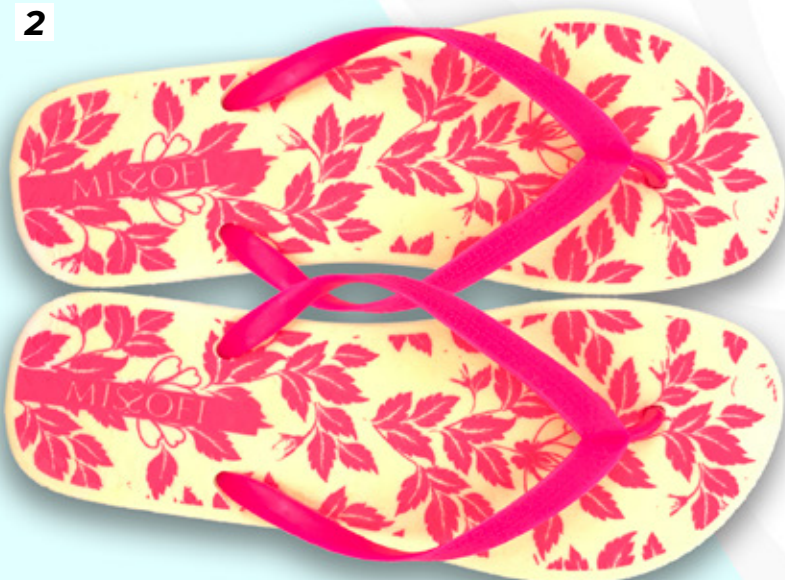

35 95026
36 95027
37 95028
38 95029
39 95030
40 95031

35 95033
36 95034
37 95035
38 95036
39 95037
40 95038

NUEVO!

Sandalias

POR SOLO **8**⁹⁹

1.SANDALIA MISSOFI
HOJARASCA
SA220913
UNICOLOR
PVC
PTS 80

2.SANDALIA MISSOFI
HOJARASCA
SA220911
UNICOLOR
PVC
PTS 80

35 95096
36 95097
37 95098
38 95099
39 95100
40 95101

35 95082
36 95083
37 95084
38 95085
39 95086
40 95087

3.SANDALIA MISSOFI
HOJARASCA
SA220912
UNICOLOR
PVC
PTS 80

con
Aroma
Bubble Gum

35 95089
36 95090
37 95091
38 95092
39 95093
40 95094