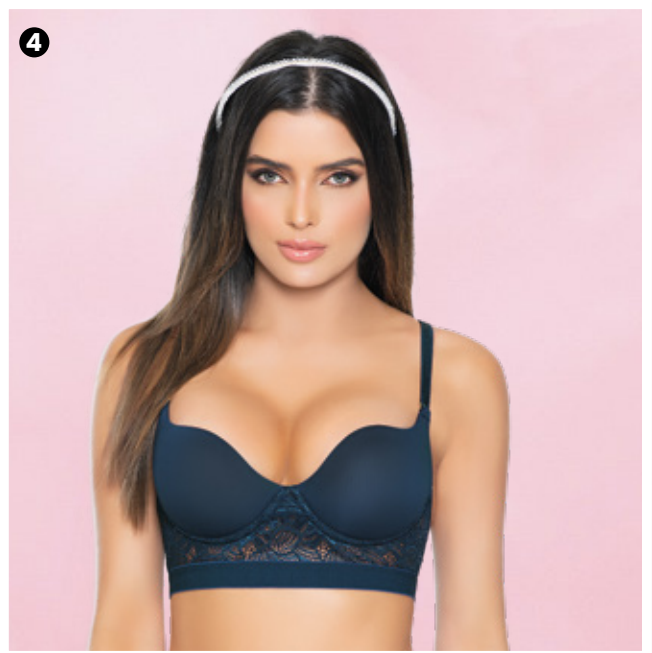

32	97467
34	97468
36	97469

PANTY MARIPOSA
DAMA
LC230302

\$10,99

Verde menta
Panty mariposa en
encaje con diseño
de bandas elásticas.
Ajustada
Pts 90

S	97472
M	97471
L	97470

Hermosa y
Radiante

1. BRASIER DAMA
3010916