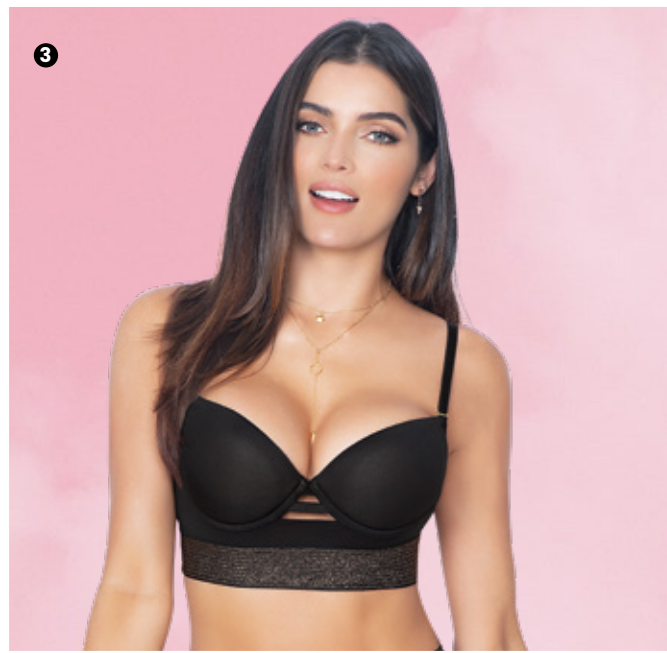

32	97467
34	97468
36	97469

PANTY MARIPOSA
DAMA
LC230302

\$10,99

Verde menta
Panty mariposa en
encaje con diseño
de bandas elásticas.
Ajustada
Pts 90

S	97472
M	97471
L	97470

Hermosa y
Radiante

1. BRASIER DAMA
3010916