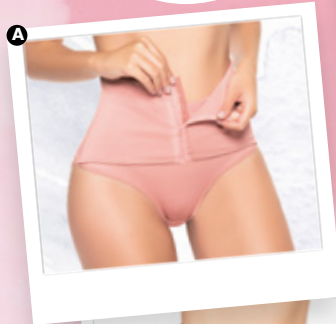

Cachetero Control

BROCHE
POWERNET
CONTROL
DE ABDOMEN