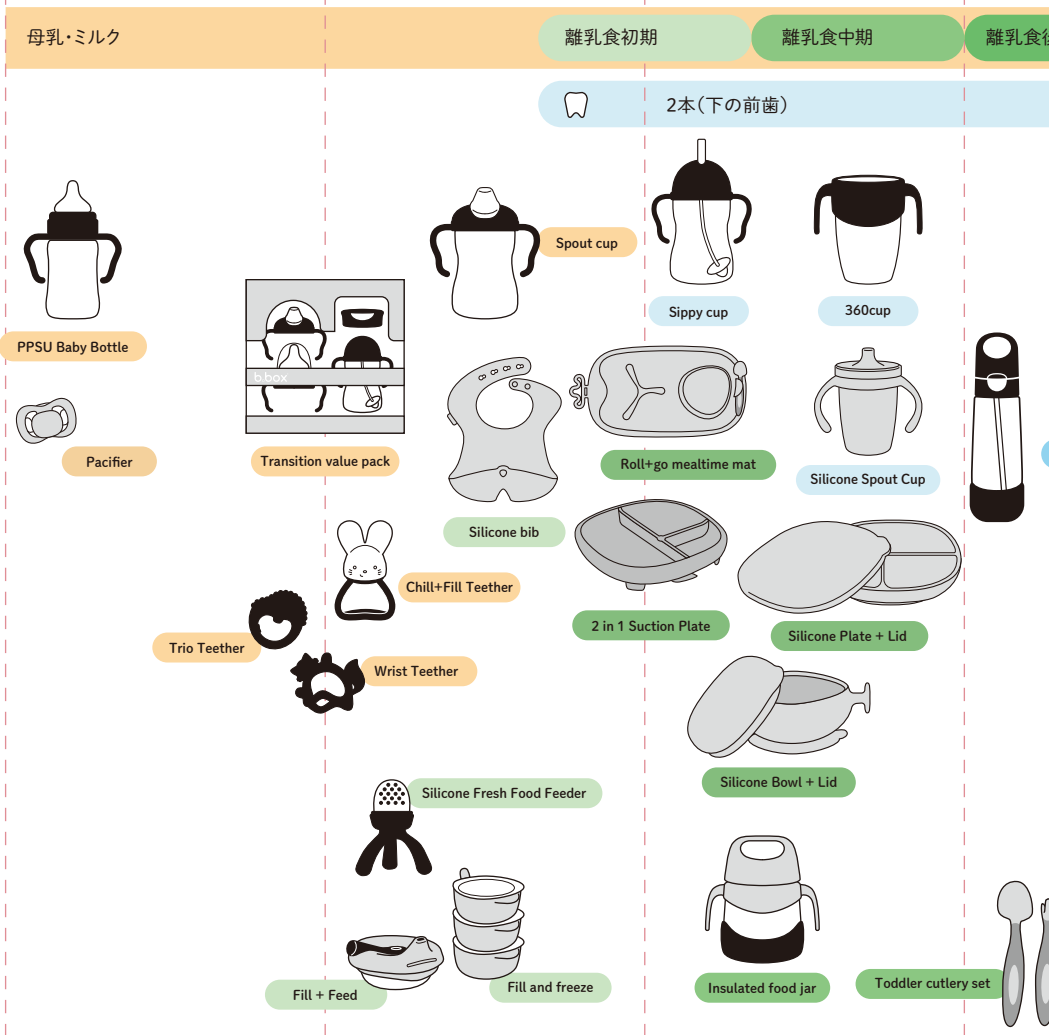

ビーボックスはこれからも常に革新的で、オリジナリティのある
アイテムを世界中へ届けていきます。

機能的でデザイン性の高いアイテムは子供たちの意欲を掻き立
て、そして家族の幸せへと繋がっていきます。

awards

GOOD
DESIGN
AWARD®
WINNER

毎年、シッピーカップをはじめとしたアイテムが
評価され、数多くの賞を受賞しています。

月齢・成長に合わせて選べるビーボックスアイテムチャート

睡眠と授乳の繰り返し
出産準備・0ヶ月

首がすわる→寝返りを打つ
3、4ヶ月

お座り→ハイハイ、歯が生えはじめる
6ヶ月

つかまり立ち
9ヶ月

…産前産後におすすめのアイテム

赤ちゃんの誕生の嬉しさと同時に、ママとパパの生活がガラッと変わります。出産後に慌てないように、哺乳瓶など事前に準備できるものは揃えておきましょう。段階的に使えるドリンクアイテムも備えておく役割立ちます。

ヒント

哺乳瓶は洗い替えとして2、3本あると便利です。飲み口は段々と吸う力も強くなってくるので、交換時期には飲み口の形状もチェックしましょう。母乳育児の場合も搾乳してつかうことができます。