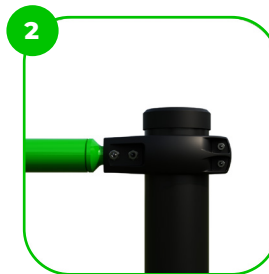

A műanyag bilincs rendszer lehetővé teszi a könnyű összeszerelhetőséget és a rendkívüli stabilitást.