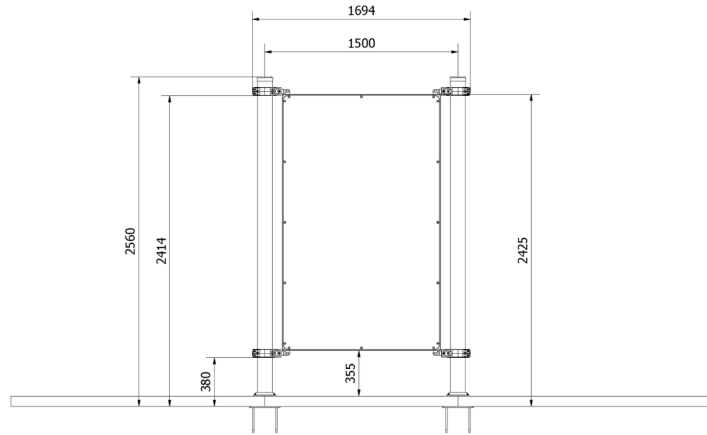

Oldalnézet