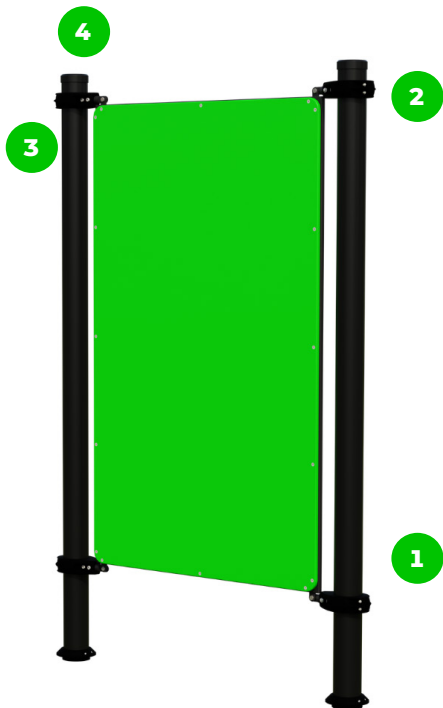

Anyag Tulajdonságok

Az eszköz minőségi S235 acélból készült, amely szemcseszórási eljárással lett tisztítva. Korrózió ellen időtálló porfestett bevonattal van ellátva. A még nagyobb védelem érdekében horganyzott felülettel is kérhető!