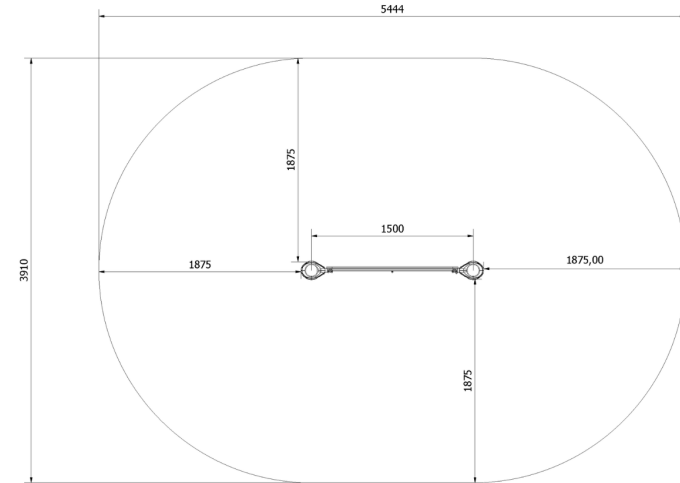

Felülnézet

Telepítési információk

Telepítők száma (alapozás)	Legalább 2 fő
Telepítési idő (alapozás)	45-90 perc
Telepítők száma (szerelés)	Legalább 2 fő
Telepítési idő (szerelés)	20-30 perc
Kiemelt föld mennyisége	0,4 m³
Felhasznált beton mennyisége	0,4 m³
Alaptest mérete (sz x h x m)	2db 0,5 x 0,5 x 0,8 m
Lefogatósi lehetőségek	Felületre vagy bebetonozva
A kombinált szerkezeteknél a szükséges beton mennyisége változó.	

Technikai információk

Biztonsági zóna	Around 2,1 m radius
Súly	62 kg
Anyagminőség	S235
Kritikus esési magasság	2075 mm
Színválaszték	
További színválasztékért érdeklődjön értékesítőinknél.	

Garancia

Szerkezet	25-15 év
Acél	5-10 év
Festés	2 év
Műanyag	5-10 év
Gumi	3 év
Mozgó alkatrészek	2 év
Részletes információk a garancialapon.