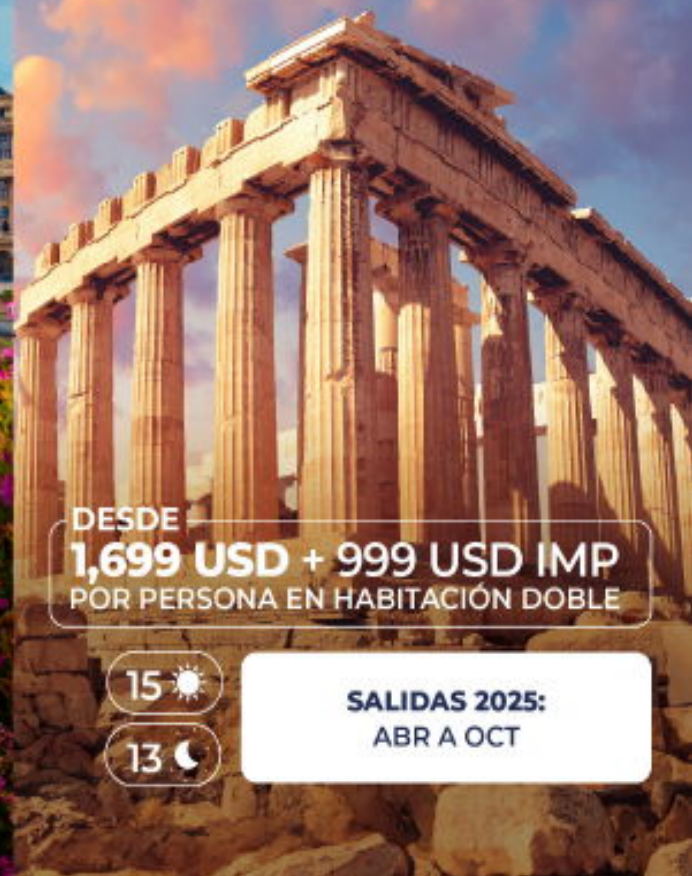

DESDE
1,299 USD + 999 USD IMP
POR PERSONA EN HABITACIÓN DOBLE

15 ☀️

13 🌙

SALIDAS 2025:
MAY A OCT

SD IMP
IÓN DOBLE

2025:
SEP

Balcanes, el Crisol de Culturas e ISLAS GRIEGAS

DESDE
1,499 USD + 999 USD IMP
POR PERSONA EN HABITACIÓN DOBLE

15 ☀️

13 🌙

SALIDAS 2025:
ABR A OCT

El Camino de ALEJANDRO e ISLAS GRIEGAS

DESDE
1,699 USD + 999 USD IMP
POR PERSONA EN HABITACIÓN DOBLE

15 ☀️

13 🌙

SALIDAS 2025:
ABR A OCT