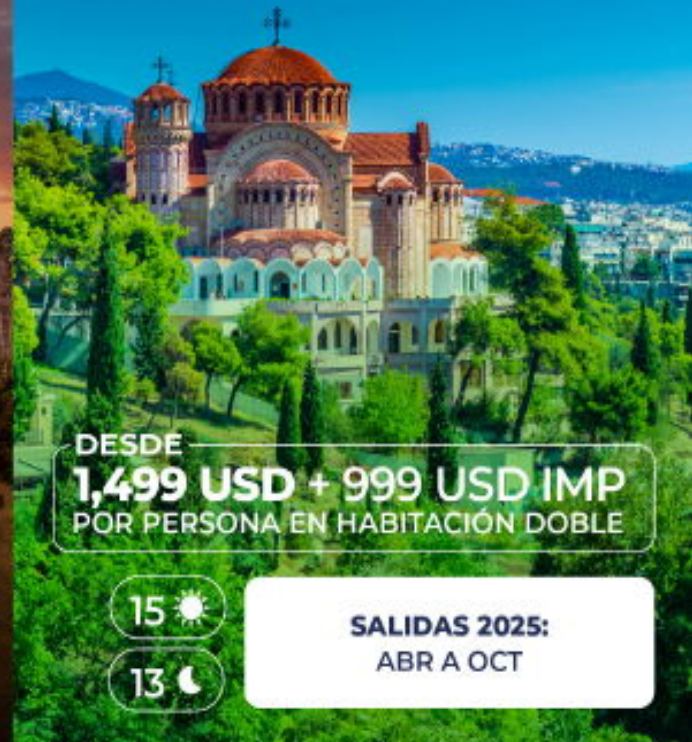

DESDE
1,299 USD + 999 USD IMP
POR PERSONA EN HABITACIÓN DOBLE

15 ☀️

13 🌙

SALIDAS 2025:
MAY A OCT

SD IMP
IÓN DOBLE

2025:
SEP

Balcanes, el Crisol de Culturas e ISLAS GRIEGAS

DESDE
1,499 USD + 999 USD IMP
POR PERSONA EN HABITACIÓN DOBLE

15 ☀️

13 🌙

SALIDAS 2025:
ABR A OCT

El Camino de ALEJANDRO e ISLAS GRIEGAS

DESDE
1,699 USD + 999 USD IMP
POR PERSONA EN HABITACIÓN DOBLE

15 ☀️

13 🌙

SALIDAS 2025:
ABR A OCT