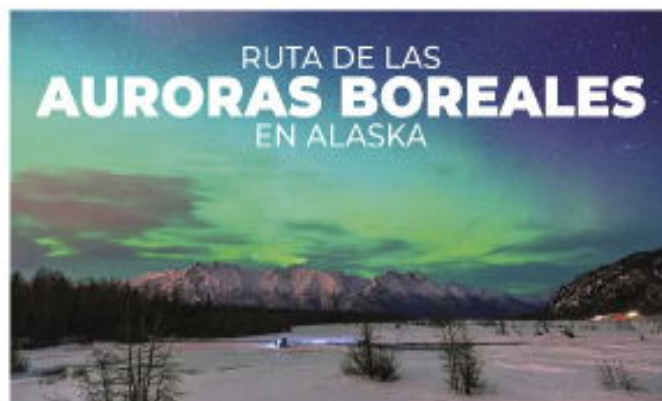

RUTA DE LAS AURORAS BOREALES EN ALASKA

DESDE 08 07
4,979 USD + 499 USD IMP
POR PERSONA EN HABITACIÓN CUÁDRUPLE

SALIDAS

ENERO A ABRIL

CONSULTAR SUPLEMENTO