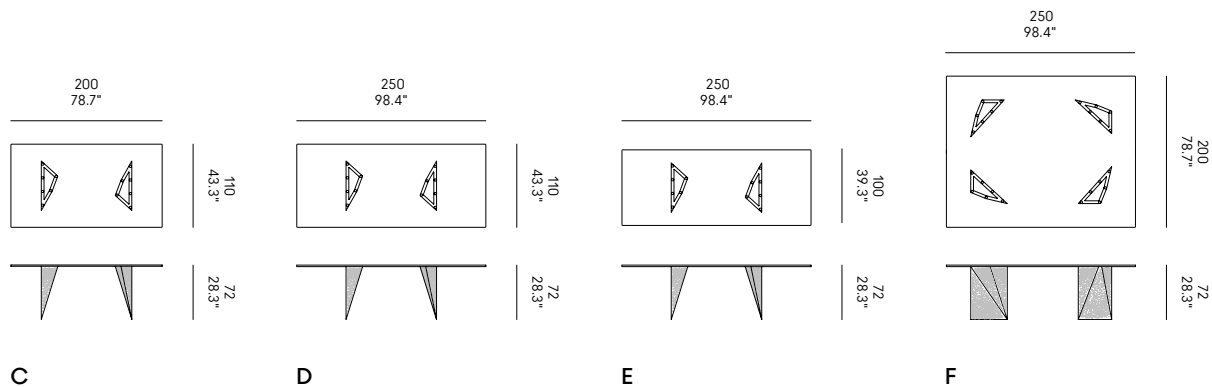

WOOD FINISHES

SIGN UP FOR QUICK SHIP

CAD MODELS

ASSEMBLY AND WARRANTY

Back Office Mercato Italia ordini@horm.it
0434 1979 102

Back Office Export Markets orders@horm.it
+39 0434 1979 101

IT – Piano in vetro temperato, spessore 12 mm. Gambe realizzate in legno origami di noce canaletto brevetto Horm, dello spessore di 2,2 mm, inciso a laser.

EN – Tempered glass top, 12 mm thick. Legs made from a wooden material designed and patented by Horm, which can be folded up like origami.

FR – Plateau en verre trempé, épaisseur 12 mm. Pieds réalisés en origami noyer, brevet Horm, de l'épaisseur de 2,2 mm, gravé au laser.

DE – Platte aus gehärtetem Glas, Stärke 12 mm. Beine aus Origami-Nussbaumholz, Horm-Patent, 2,2 mm stark, lasergraviert.

ES – Superficie de vidrio templado, espesor 12 mm. Patas realizadas en madera origami de nogal patentado por Horm, de 2 mm de espesor, entallado con laser.

Impianto opzionale di luci LED (input 100-240V - Eurospina CEE 7/16) con batterie ricaricabili (autonomia: 6 ore) posizionato all'interno delle gambe.

Optional LED system (input 100-240V - Europlug CEE 7/16) with rechargeable batteries (6 hour battery life) on the inside of the legs.

Système optionnel de éclairage LED (entrée 100-240V - Europlug CEE 7/16) avec batteries rechargeables (autonomie : 6 heures) placées à l'intérieur des pieds.

Optionales LED-Beleuchtung (Eingang 100-240V - Eurospine CEE 7/16) mit wiederaufladbaren Batterien (Autonomie: 6 Stunden) in den Beinen.

Instalación opcional de luces LED (entrada 100-240 V - enchufe europeo CEE 7/16) con pilas recargables (autonomía: 6 horas), colocadas dentro de las patas.

LED Technical characteristics