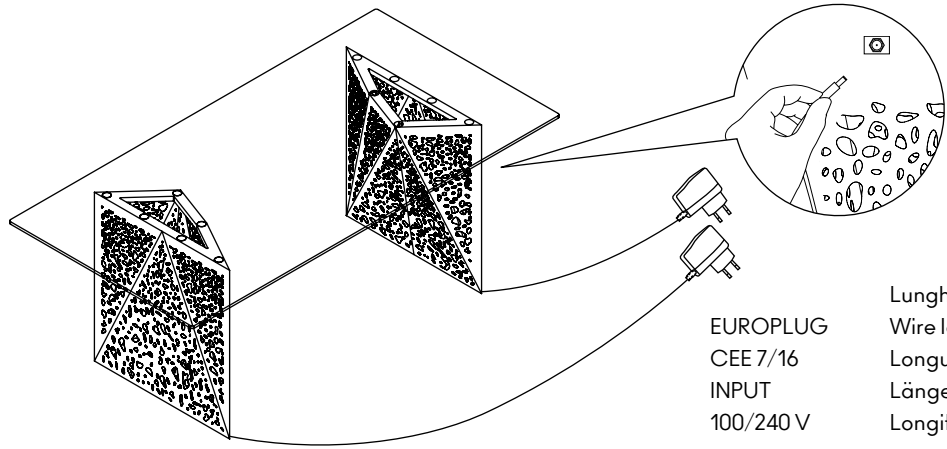

Système optionnel de éclairage LED (entrée 100-240V - Europlug CEE 7/16) avec batteries rechargeables (autonomie : 6 heures) placées à l'intérieur des pieds.

Optionales LED-Beleuchtung (Eingang 100-240V - Eurospine CEE 7/16) mit wiederaufladbaren Batterien (Autonomie: 6 Stunden) in den Beinen.

Instalación opcional de luces LED (entrada 100-240 V - enchufe europeo CEE 7/16) con pilas recargables (autonomía: 6 horas), colocadas dentro de las patas.

LED Technical characteristics

Luminaire flux: 110lm
Luminaire power: 1W
Efficacy: 110lm/W
Color temperature: 3000°K
Viewing angle: 100°
Color rendering: CRI80
Non dimmable