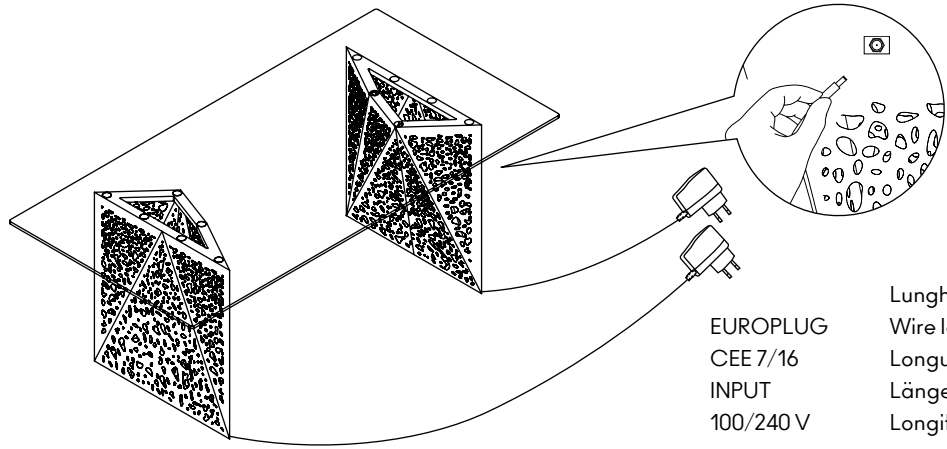

Système optionnel de éclairage LED (entrée 100-240V - Europlug CEE 7/16) avec batteries rechargeables (autonomie : 6 heures) placées à l'intérieur des pieds.

Optionales LED-Beleuchtung (Eingang 100-240V - Eurospine CEE 7/16) mit wiederaufladbaren Batterien (Autonomie: 6 Stunden) in den Beinen.

Instalación opcional de luces LED (entrada 100-240 V - enchufe europeo CEE 7/16) con pilas recargables (autonomía: 6 horas), colocadas dentro de las patas.

LED Technical characteristics

- Luminaire flux: 110lm
- Luminaire power: 1W
- Efficacy: 110lm/W
- Color temperature: 3000°K
- Viewing angle: 100°
- Color rendering: CRI80
- Non dimmable