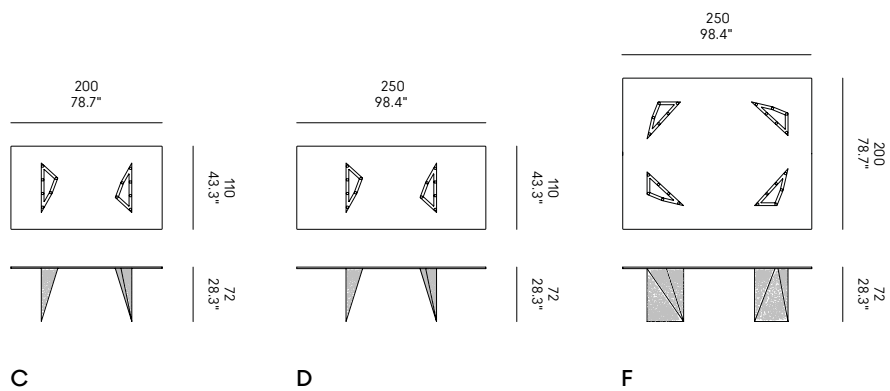

WOOD FINISHES

BROWSE THE CATALOG

CAD MODELS

ASSEMBLY AND WARRANTY

Back Office Mercato Italia ordini@horm.it 0434 1979 102

Back Office Export Markets orders@horm.it +39 0434 1979 101

IT – Piano in vetro temperato, spessore 12 mm. Gambe realizzate in legno origami di noce canaletto CP0131 brevetto Horm, dello spessore di 2,2 mm, inciso a laser.

EN – Tempered glass top, 12 mm thick. Legs made from a wooden material CP0131 designed and patented by Horm, which can be folded up like origami.

FR – Plateau en verre trempé, épaisseur 12 mm. Pieds réalisés en origami noyer CP0131, brevet Horm, de l'épaisseur de 2,2 mm, gravé au laser.

DE – Platte aus gehärtetem Glas, Stärke 12 mm. Beine aus Origami-Nussbaumholz CP0131, Horm-Patent, 2,2 mm stark, lasergraviert.

ES – Superficie de vidrio templado, espesor 12 mm. Patas realizadas en madera origami de nogal CP0131 patentado por Horm, de 2 mm de espesor, entallado con laser.

Impianto opzionale di luci LED (input 100-240V - Eurospina CEE 7/16) con batterie ricaricabili (autonomia: 6 ore) posizionato all'interno delle gambe.

Optional LED system (input 100-240V - Europlug CEE 7/16) with rechargeable batteries (6 hour battery life) on the inside of the legs.

Système optionnel de éclairage LED (entrée 100-240V - Europlug CEE 7/16) avec batteries rechargeables (autonomie : 6 heures) placées à l'intérieur des pieds.

Optionales LED-Beleuchtung (Eingang 100-240V - Eurospine CEE 7/16) mit wiederaufladbaren Batterien (Autonomie: 6 Stunden) in den Beinen.

Instalación opcional de luces LED (entrada 100-240 V - enchufe europeo CEE 7/16) con pilas recargables (autonomía: 6 horas), colocadas dentro de las patas.

LED Technical characteristics