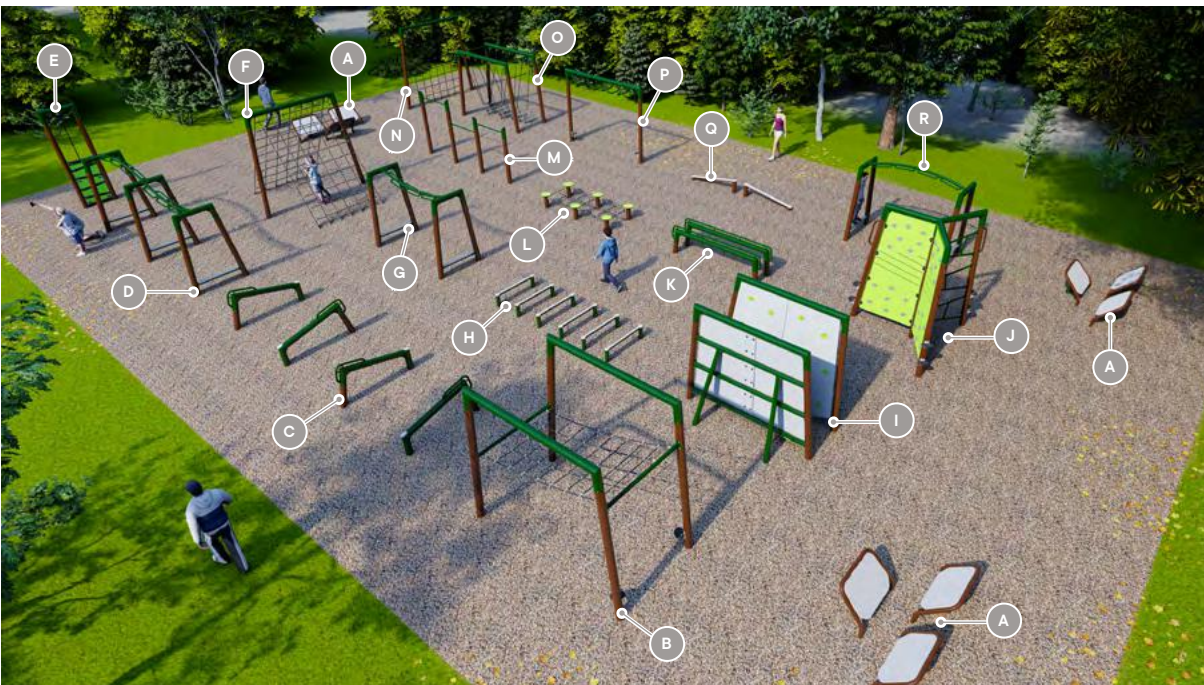

**GRUPE D'ÂGE**

5 à 12 ans

**SURFACE REQUISE CSA**

87' x 62' / 27 m x 19 m

**SURFACE REQUISE ASTM**

98' x 69' / 30 m x 21 m

# AMÉNAGEMENT **6**

- A** K-22000 Pas de Nin-Ka (3X)
- B** K-22003 Filet de câble suspendu à angle
- C** K-22011 Barre à saut inclinée (4X)
- D** K-22007 Échelle horizontale à vague (double)
- E** K-22004 Mur à grimper avec corde
- F** K-22005 Arche
- G** K-22009 Échelle horizontale à vague (descente)
- H** K-22010 Haies (2X)
- I** K-22013 Parois Nin-Ka
- J** K-22012 Traverse d'escalade
- K** K-22018 Barres parallèles
- L** K-22001 Filet de câbles au sol
- M** K-22017 Barres fixes
- N** K-22006 Filet vertical
- O** K-22014 Traverse d'équilibre
- P** K-22002 Échelle horizontale à poignées
- Q** K-22016 Poutre d'équilibre inclinée (2X)
- R** K-22008 Échelle horizontale à vague (montée)

**GROUPE D'ÂGE**

5 à 12 ans

**SURFACE REQUISE CSA**

93' x 60' / 28 m x 18 m

**SURFACE REQUISE ASTM**

111' x 68' / 34 m x 20 m