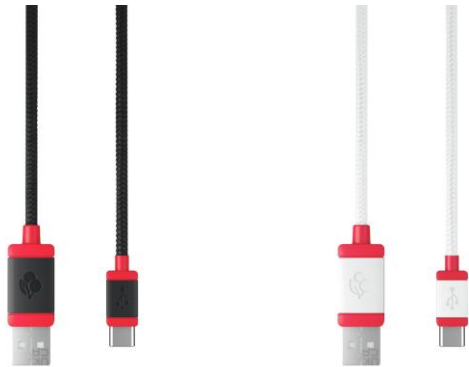

CHERRY USB CABLE 1.5

Verbindungskabel von USB-Typ-A zu USB-Typ-C Geräten.

- Verbindungskabel USB-A auf USB-C
- Geeignet für Datenübertragung (bis zu 480 Mbit/s möglich) und Ladevorgang (max. 2,5 W)

Bestell-Nr. JA-0600-0

JA-0600-2

Website [Produktseite](#)

Bilder [Link](#)