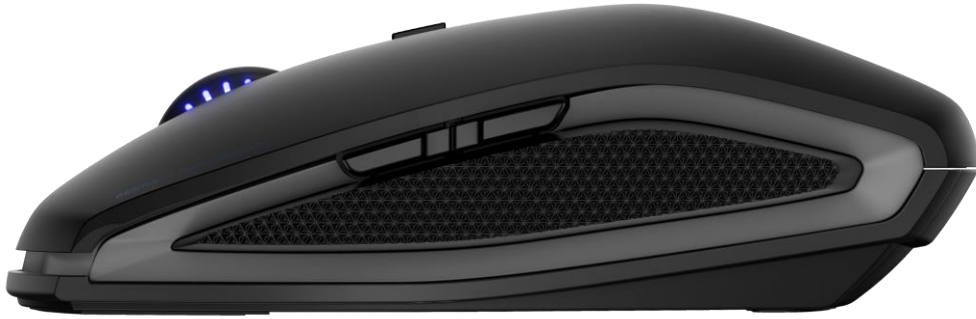

CHERRY GENTIX BT

Bluetooth® Mouse mit Multi-Device Funktion.

- Multi-Device Funktion für bis zu drei Endgeräte
- Hochpräziser optischer Sensor
- Verschlüsselte Bluetooth® 5.0 Übertragung (AES-128)

Bestell-Nr.	■ JW-7500-2
	■ JW-7500-18
	■ JW-7500-19
	■ JW-7500-20
Website	Produktseite
Bilder	Link
Extras	Plastikfreie Verpackung
Software	CHERRY KEYS
Video	Link