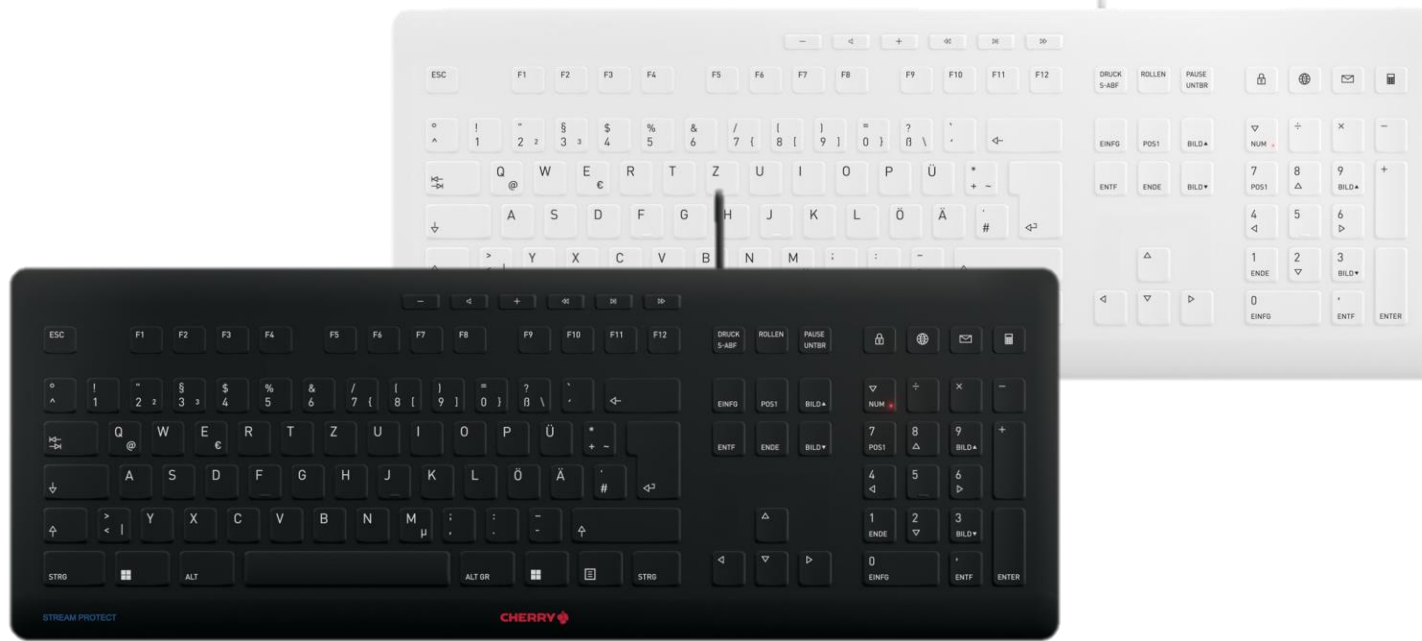

## CHERRY STREAM KEYBOARD

DIE TASTATUR – Die beste STREAM aller Zeiten!

- Produktives Arbeiten: Flüsterleiser Tastenanschlag, unschlagbares Tippgefühl
- Höchste Qualität: Langlebige Tastenbeschriftung, hauseigene SX-Scherenmechanik
- Bester Bedienkomfort: 3 integrierte Statusanzeigen, perfekte Rutschfestigkeit, 10 Office- & Multimediatasten

## CHERRY STREAM PROTECT KEYBOARD

Die beste STREAM aller Zeiten mit hochwertiger Schutzmembran

- Nachhaltigkeit: Waschbare Wechsalmembran
- Sauberkeit & Hygiene: Einfach zu reinigen
- Bester Bedienkomfort: Unschlagbares Tippgefühl, 3 integrierte Statusanzeigen, perfekte Rutschfestigkeit, 10 Office- & Multimediatasten

## CHERRY STREAM KEYBOARD TKL

Die beste STREAM aller Zeiten – in der kompakten Version ohne Nummernblock.

- Bester Bedienkomfort: Platzsparendes Design durch Verzicht auf den Nummernblock
- Produktives Arbeiten: CHERRY SX Scherenmechanik, flüsterleiser Tastenanschlag
- Höchste Qualität: Gummierte Aufstellfüße für perfekte Rutschfestigkeit