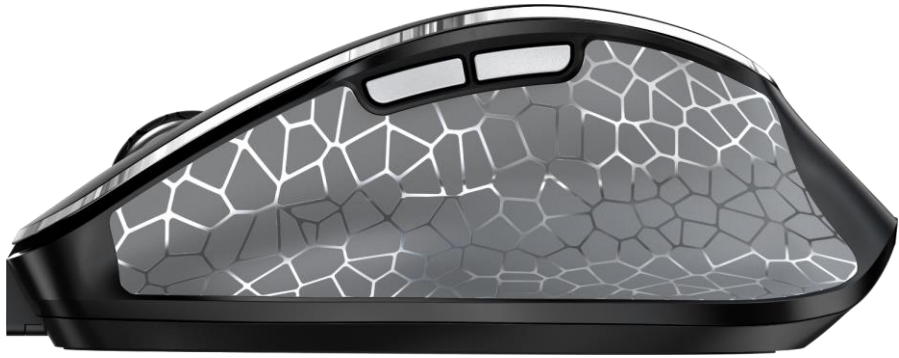

CHERRY MW 8C ERGO

Ergonomische Wireless Mouse für gehobene Ansprüche.

- Oberfläche und Mausrad aus Metall
- Hochpräziser Sensor mit 4-stufig regelbarer Auflösung bis zu 3000 dpi
- Wahlweise Verbindung über Bluetooth® oder 2,4 GHz Funk – jeweils AES-128 verschlüsselt

Bestell-Nr.	■ JW-8600
Website	Produktseite
Bilder	Link
Extras	Plastikfreie Verpackung
Software	CHERRY KEYS
Video	Link