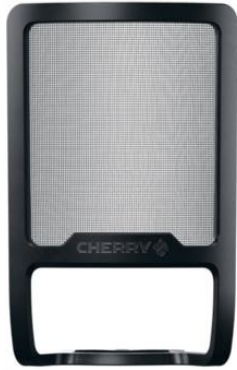

CHERRY UM POP FILTER

Schutzfilter für saubere Sprachaufnahme mit den CHERRY UM Mikrofone.

- Kann an jedes der drei CHERRY UM-Mikrofone Serie angeschlossen werden
- Einfache Befestigung zwischen dem Mikrofon und dem Ständer
- Reduziert Plosivlaute, die als Knack- oder Zischgeräusche wahrnehmbar sind, für weniger Nachbearbeitung

Bestell-Nr. ■ JA-0750

Website [Produktseite](#)

Bilder [Link](#)

Extras Plastikfreie Verpackung

Video [Lifestyle video](#)