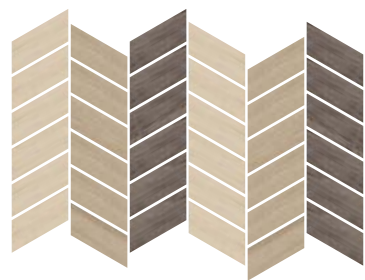

3x33,3%
MODULE M