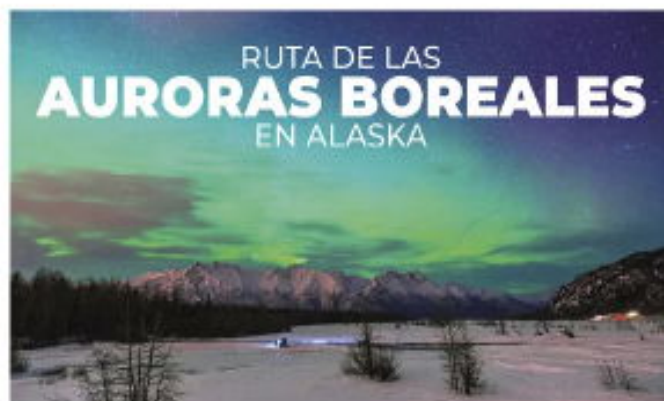

07 

SALIDAS:

ENERO A JUNIO

CONSULTAR SUPLEMENTO

Volando con

Haz clic en el paquete para conocer más sobre el itinerario

KEYSTONE SKI

DESDE 05 04
1,149 USD + 299 USD IMP
POR PERSONA EN HABITACIÓN CUÁDRUPLE

SALIDAS

ENERO A ABRIL

BEAVER CREEK SKI

DESDE 05 04
1,439 USD + 299 USD IMP
POR PERSONA EN HABITACIÓN CUÁDRUPLE

SALIDAS

ENERO A ABRIL

Vail Ski

DESDE 05 04
1,449 USD + 299 USD IMP
POR PERSONA EN HABITACIÓN CUÁDRUPLE

SALIDAS

ENERO A ABRIL

RUTA DE LAS AURORAS BOREALES EN ALASKA

DESDE 08 07
4,979 USD + 499 USD IMP
POR PERSONA EN HABITACIÓN CUÁDRUPLE

SALIDAS

ENERO A ABRIL

CONSULTAR SUPLEMENTO

Nacionales