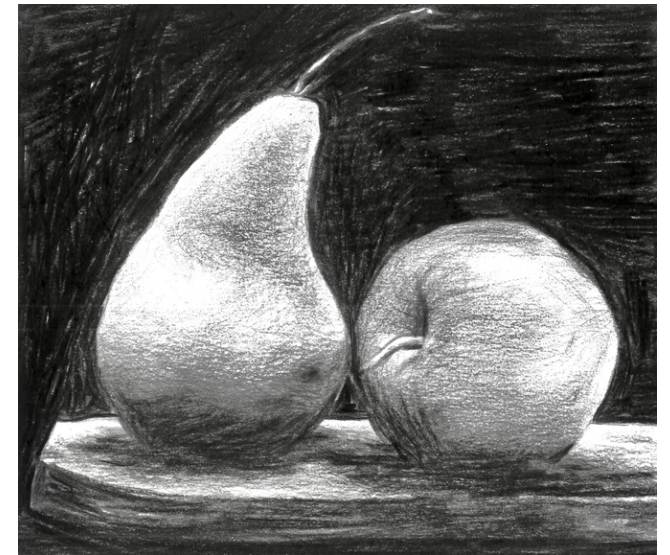

**MES
CROQUIS**

2020-2021

**ADELINÉ
DOCHE**

10-09-20

Vernon,
FRANCE. "Le vieux-Moulin"

Fevrier 2020

La Garonne Toulouse

crayon + moucheir
vue de haut

crayon
vu de face

vue
de haut

peinture
vue de
profil

marqueur
bleu
clair & foncé

feutre
noir fin.
vue de
profil.

rapide!
rembre
Perrin

nez - nose - nazo - nariz

TOM and JERRY
*comédie slapstick
= combine humour/violence
1940
William Hanna
Joseph Barbera

marsupilami
1952
André Franquin

LE
ZEBRE

saint jacques

troque ou
nautice

murex

strombus

coque