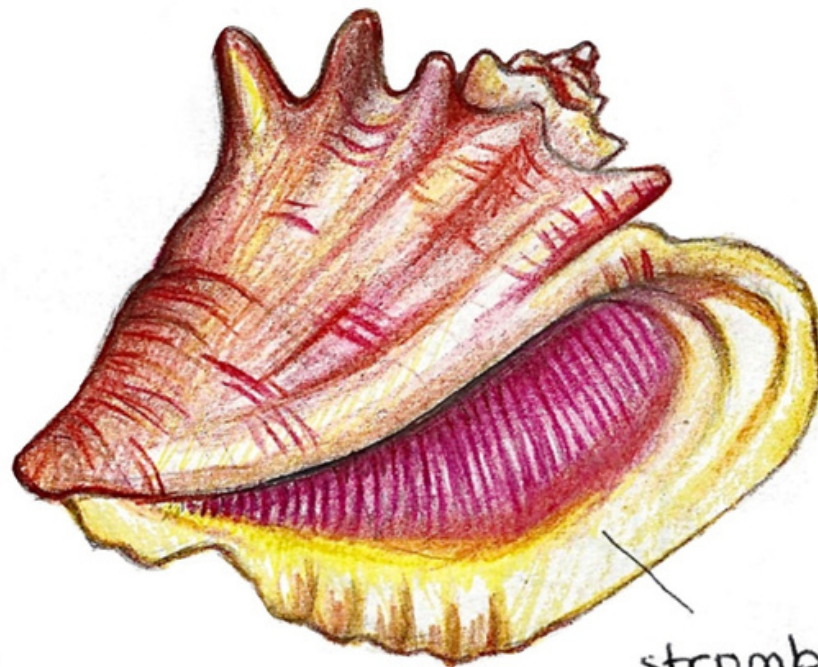

crayon
vu de face

vue
de haut

peinture
vue de
profil

marqueur
bleu
clair & foncé

feutre
noir fin.
vue de
profil.

rapide!
rembre
Perrin

nez - nose - nazo - nariz

TOM and JERRY
*comédie slapstick
= combine humour/violence
1940
William Hanna
Joseph Barbera

marsupilami
1952
André Franquin

LE
ZEBRE

saint jacques

troque ou
nautice

murex

strombus

coque