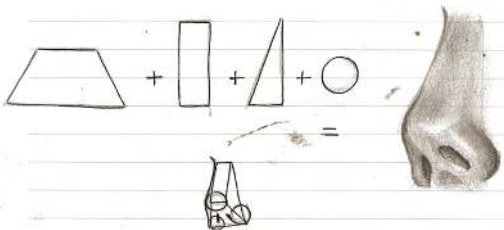

crayon
vu de face

vue
de haut

peinture
vue de
profil

marqueur
bleu
clair & foncé

feutre
noir fin.
vue de
profil.

rapide!
rembre
Perrin

nez - nose - nazo - nariz

TOM and JERRY
*comédie slapstick
= combine humour/violence
1940
William Hanna
Joseph Barbera