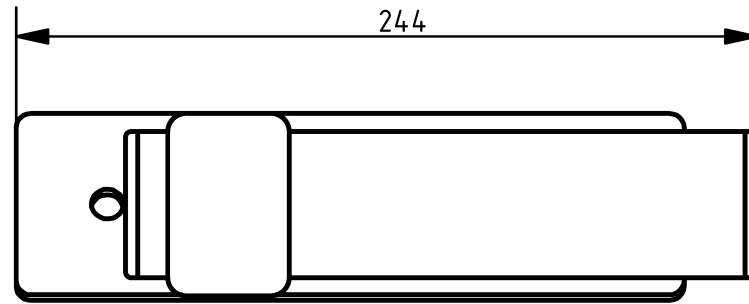

BESTRONG

[bestronghungary](#) [bestronghungary](#) [bestrong.com](#) hello@bestrong.com