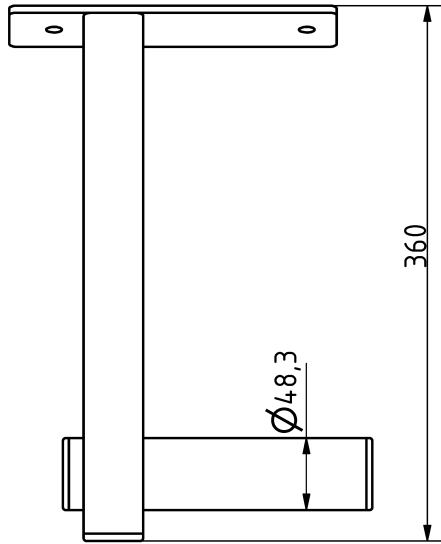

BESTRONG

[bestronghungary](#) [bestronghungary](#) [bestrong.com](#) hello@bestrong.com