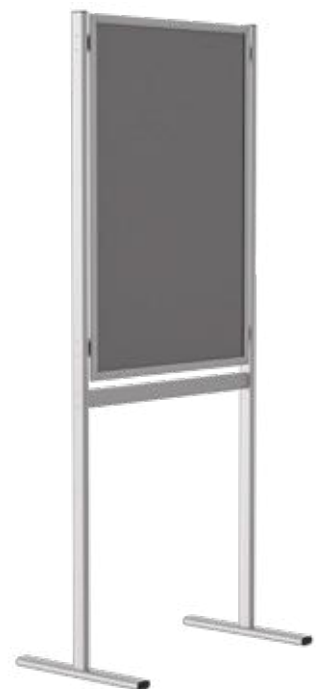

JJ DISPLAYS

Publicitate la un click distanță

Rame Click

COD Produs: PF021

Ramă click 25, Poster Frame
din aluminiu, cu colțuri
drepte

COD Produs: PF040

Poster Hanger Click

COD Produs: PF221

Ramă Click, afișaj ambele fețe

COD Produs: PF035

Rama click 35mm din aluminiu,
securizată și rezistentă la exterior

COD Produs: IB050

Info Board SL/ Stand afișaj
cu ramă click si picior din
profil SL, cu rafturi

COD Produs: IB190

Info Board SL/ Stand afișaj cu ramă
click si picior din profil SL, expune-
re Dublă Față, cu rafturi

COD Produs: IB010

Info Board - Classic

COD Produs: IB300IA4

Stand informativ PREMIUM din plexiglas incolor cu insert din plexiglas, format A4(210x297mm), Portrait.
JJ DISPLAYS

COD Produs: IB040BA4P

Panou Informativ înclinat cu ramă click neagră, format A4 (210x297mm), JJ Displays, Portrait

COD Produs: IB04021SFA3

Panou Informativ cu rama click înclinată pentru print format A3 (297x420mm), expunere 2 poziții (portrait & landscape)