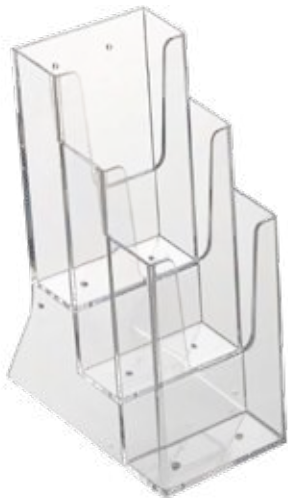

Ramă Click, afișaj ambele fețe

COD Produs: PF035

Rama click 35mm din aluminiu,
securizată și rezistentă la exterior

COD Produs: IB050

Info Board SL/ Stand afișaj
cu ramă click si picior din
profil SL, cu rafturi

COD Produs: BH359

Stand broşuri demontabil

COD Produs: BH200

Suport broşuri de perete,
din plexiglas, 8 buzunare
100x210mm

COD Produs: BH100
Brochure Stand SL cu
rafturi metalice

Serviciu de Print & Personalizare

CMYK

COD Produs: TRJCA5P

Suport pentru pliante,
format A5 (148x210mm)

COD Produs: TRJJ3C

Suport pliante cu 3 buzunare
100x210mm

COD Produs: TRJJW

Suport pentru pliante expunere
perete

COD Produs: LD070

COD Produs: BH200L8xDLA4P

Stand broșuri de perete, din plexiglas, cu 8 buzunare 100x210mm

COD Produs: SB200P6XA4P

Avizier din plexiglas, cu 6 inserturi tip U (210x297mm), format 736x830mm, Portrait

JJ DISPLAYS