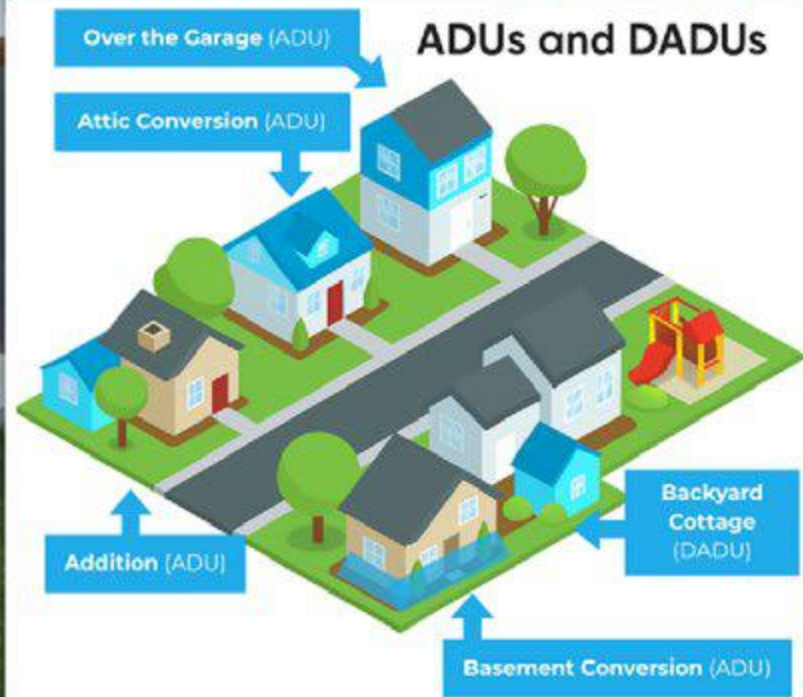

원스탑 ADU 솔루션

부지 검토부터 공사비 용자, 시공까지 한 번에

Step 1 조닝 및 부지 적합성 검토	Step 2 자금 조달 구조 설계	Step 3 전체 진행 과정 안내
부지가 ADU 건축이 가능한지, 관련 조닝 및 규정을 충족하는지 확인합니다.	5% 다운페이먼트 옵션을 포함해 최적의 금융 구조를 설계해드립니다.	허가부터 공사까지 필요한 일정과 절차, 리소스를 단계별로 안내합니다.

무료로 ADU 사전 검토를 받아보세요!
Alabaster Contracting과 상담하고,
부지 적합성, 예상 공사비, 공사비 용자 가능 여부까지 한 번에 확인하세요.

(206) 512-0959 한국어 가능

왜 ADU 투자, 지금이 적기인가?

- ✔ 워싱턴주 주택 공급 부족 심화
- ✔ ADU 친화적 법규 확대
- ✔ 자격 요건 충족 시 5% 다운 가능
- ✔ 임대수익 및 자산가치 상승 기대