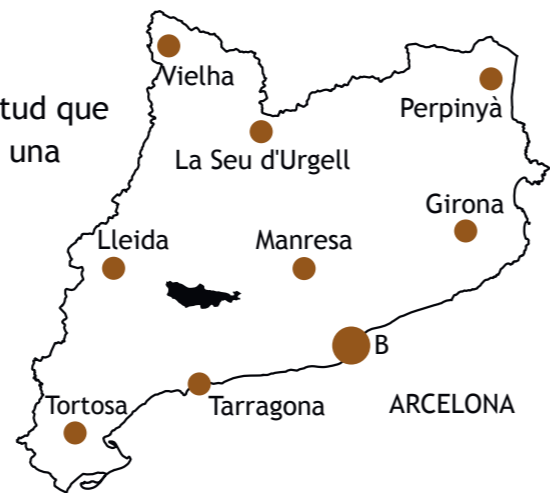

# LA VALL DEL CORB

Situada al sud de l'altiplà de la Segarra, la vall del Corb té una altitud que va dels poc més de 300 m fins als 869 m del tossal de Comalats. És una zona seca, car gran part de la vall rep una precipitació inferior als 500 mm anuals. Tanmateix el seu paisatge és ben viu: hi domina un ric mosaic de cultius de cereals, vinyes, timonedes, alzinars, rouredes i pinedes de pi blanc, pinassa i pi roig.

Vista de la vall des de Ciutadilla

Riu Corb a Vallfogona de Riucorb

**LICÈNIDS**  
Lycaenidae  
28 espècies

**NIMFÀLIDS**  
Nymphalidae  
40 espècies

**PAPILIONIDS**  
Papilionidae  
3 espècies

**PIÈRIDS**  
Pieridae  
13 espècies

A la vall del Corb trobem 100 espècies de papallones del total de 201 i 498 que s'han documentat a Catalunya i a Europa, respectivament.