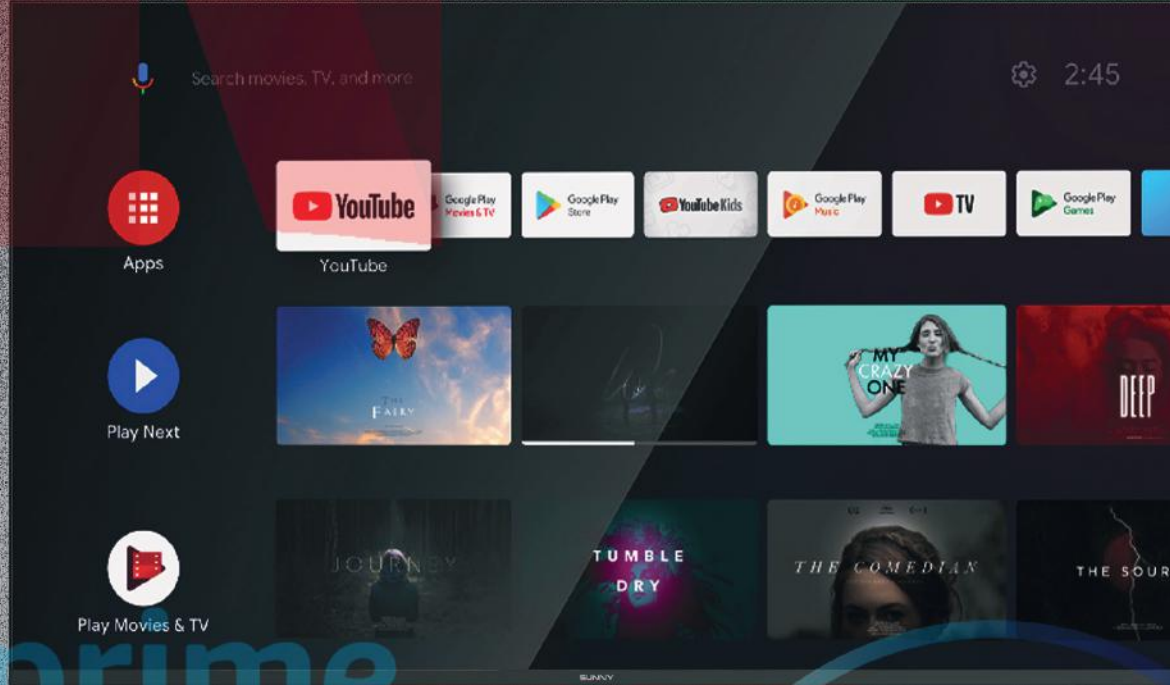

androidtv

Hey Google

Akıllı, Zengin, Sınırsız

Standart bir televizyonun ötesinde, birbirinden farklı içerik alternatifleri sunan Sunny Android TV ile tüm programlar, filmler, akış hizmetleri, uygulamalar ve oyunlar elinizin altında!

Uygulama ve Oyun

Televizyonunuzu Özelleştirin!

Binlerce uygulama ve oyun seçeneğinden dilediğinizi televizyonunuza indirerek, sınırsız eğlencenin tadını çıkarın!

androidtv

Chromecast
built-in

Chromecast Entegrasyonu