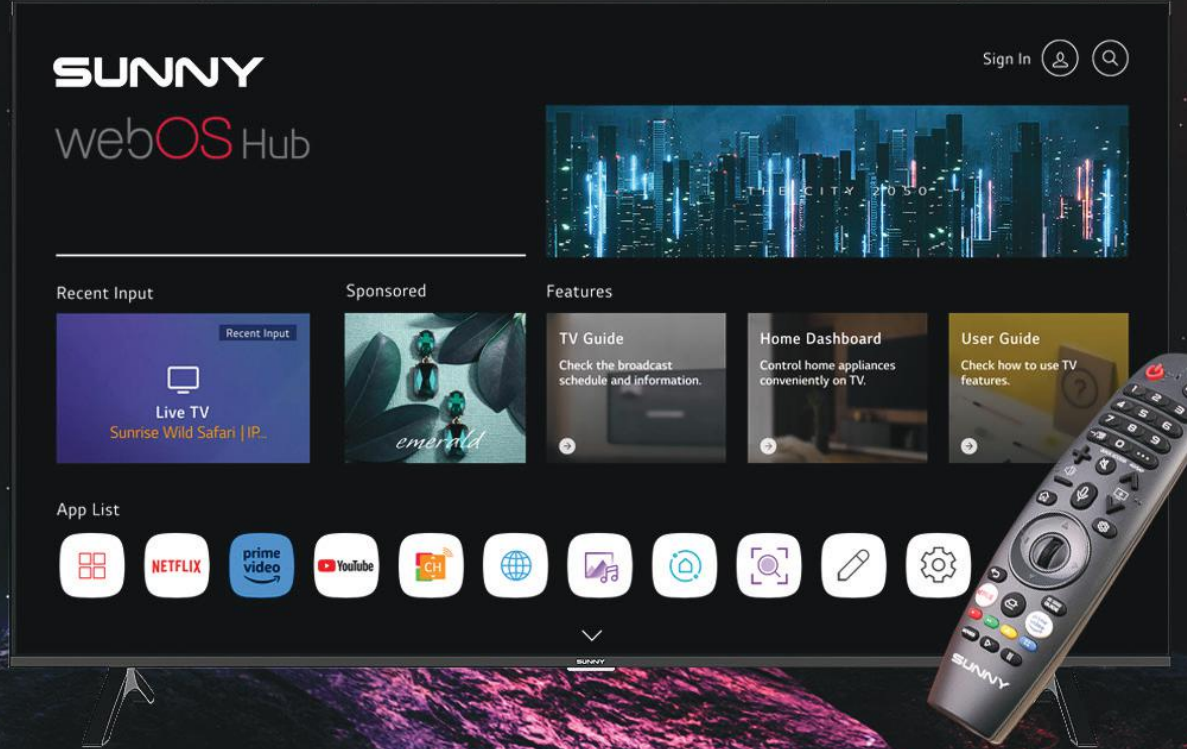

SUNNY

2025

TV ve TV SİSTEMLERİ KATALOĐU

SUNNY

bu teknoloji senin için

SUNNY

powered by
webOS Hub

Yeni Sürümü ile Karşınızda!

powered by
webOS Hub

50" - 55" - 65" - 75"

4K
ULTRA HD
3840 x 2160

4 ÇEKİRDEK
İŞLEMCI

Dolby
AUDIO

HDR

ULTRA SLIM
FRAME

3840 x 2160 Piksel, Ultra HD
webOS22 İşletim Sistemi
HDR Teknolojisi ile 10 Bit Renk
<2mm Çerçeve Kalınlığı
Sihirli Kumanda
360 VR Özelliği ile Kumandayı Mouse gibi kullanma
MEMC (Akıcı Görüntü performansı)
Dolby Audio
LG Uygulama Mağazası
Otomatik Güncelleme ile En Zengin Uygulama Desteği
SPDIF Dijital Ses Çıkışı
Ram: 1.5 GB Dahili / Rom: 8 GB
DVB-T2/C/S2 Yayın Desteği
Wi-Fi 2,4 GHz / 5 GHz
50" - 55" - 65" 2 x 8 W / 75" 2x10 W Ses Çıkışı
2 x USB (Media Player) - 3 x HDMI
Apple Home Desteği
Apple Music ve Apple TV Desteği
Apple Airplay Desteği
Bluetooth 5.0