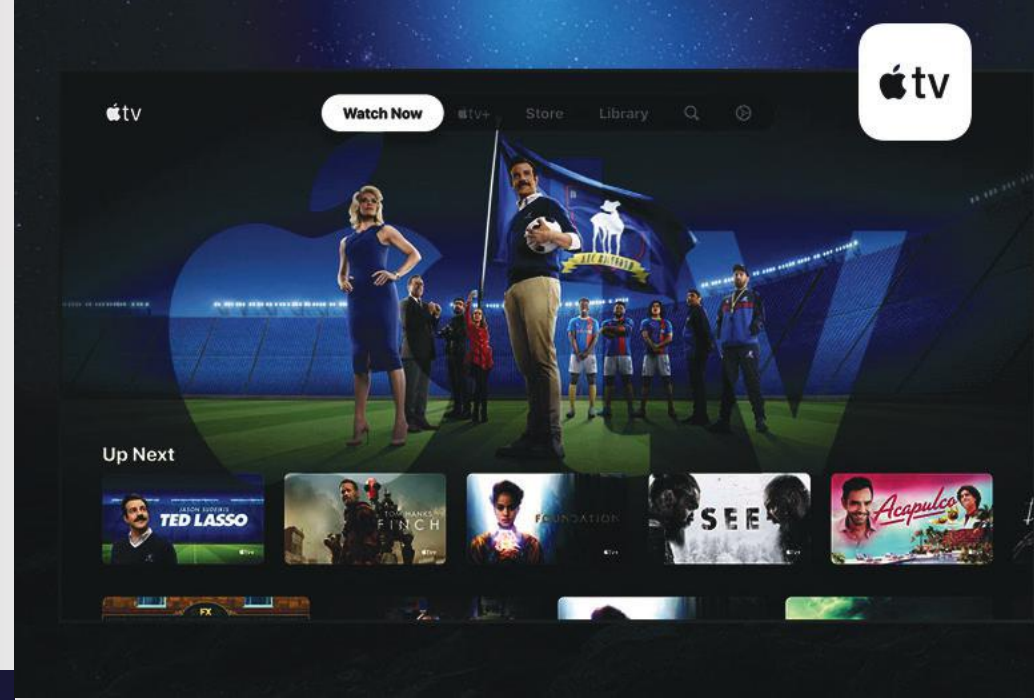

WebOS Artık Apple'ı Destekliyor!

AirPlay ile, Apple aygıtlarınızdan video, fotoğraf, müzik gibi içerikleri Apple TV'nize, sevdiğiniz hoparlörlere ve popüler akıllı TV'lere iletebilirsiniz.

Apple Music
webOS Hub'da!