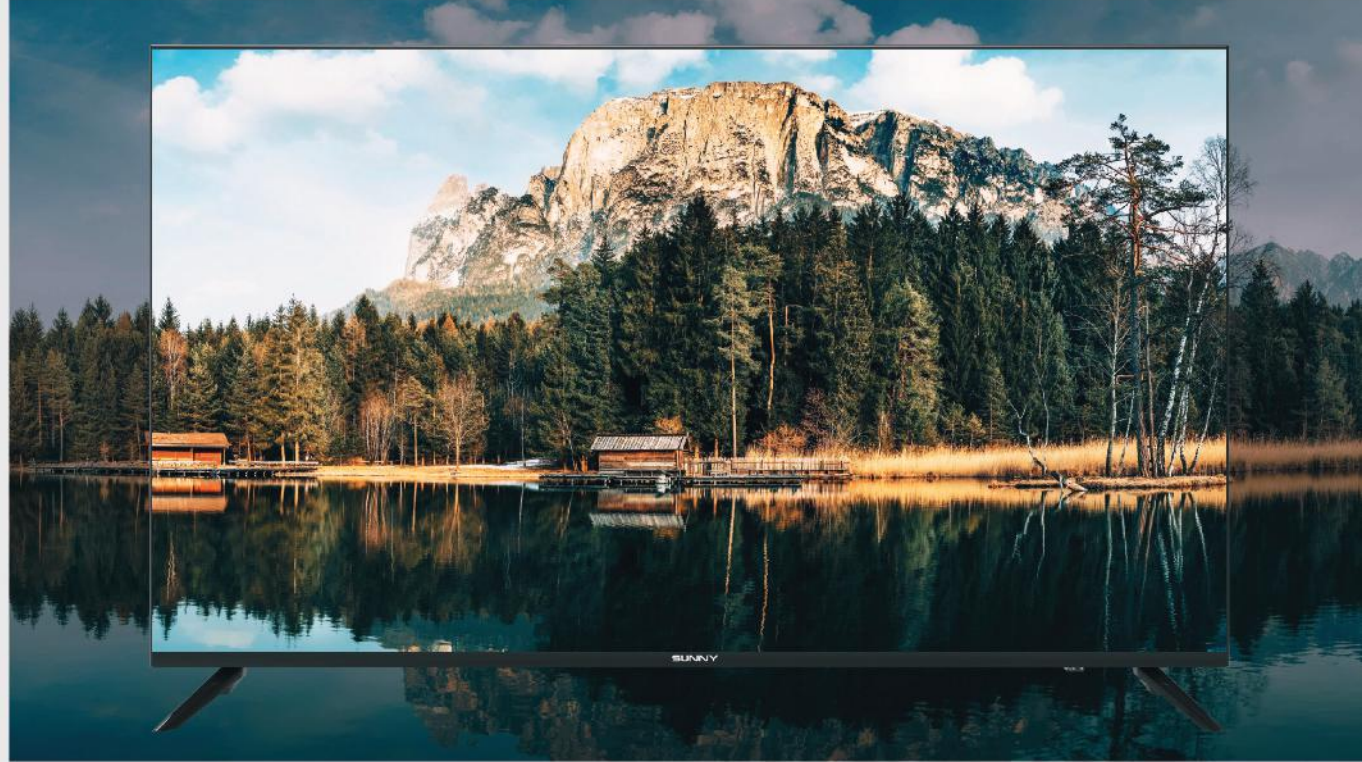

androidtv

androidtv

43" - 50" - 55" - 65"

4K
ULTRA HD
3840 x 2160

4 ÇEKİRDEK
İŞLEMCI

ULTRA SLIM
[F R A M E]

3840 x 2160 Piksel, Ultra HD
Android 11 (Google Android TV)
4 Çekirdek İşlemci
CPU (ARM CA55 Quad Core)
1.2 GHz CPU Frekans
Mali470MP3 GPU
1.5 GB DDR RAM
8 GB ROM
300 cd/m2 Parlaklık
HKC Cell
<2mm Çerçeve Kalınlığı
Google Play Store ile Zengin Uygulama İçeriği
Otomatik Uygulama Güncellemesi
Sesli Komut (Google Asistan) Özelliği
2 x USB (Media Player)
3 x HDMI