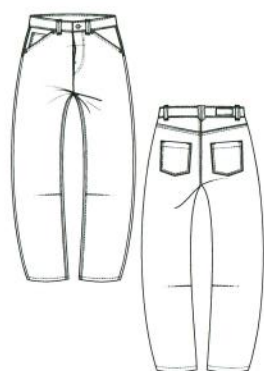

86% Cotton  
10% Polyester  
4% Elastane

LS  
limited  
stock

**Claire Cropped**

Style 92726  
Price 89269093,91  
093298

LH/FW/SL 24/36/70

**Cindy**

Style 928001  
Price 74229078,76  
081259

LH/FW/SL 23/40/70

**Claire Bootcut**

Style 928531  
Price 89269093,91  
093298

LH/FW/SL 24/58/85

Col.: 858 moonlight blue

79% Cotton  
11% Polyester  
8% Lyocell  
2% Elastane

Only Col. 858

**Mickie**  
Style 95343  
Price 89269093,91  
093298  
LH/FW/SL 29/41/68