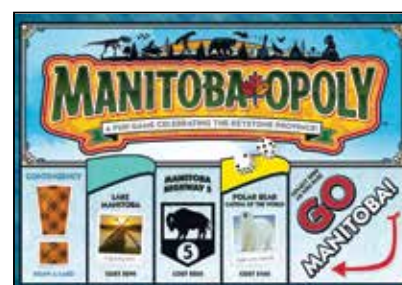

**Santa-Opoly** L-14441

**Bible-Opoly** L-101

All Specialty-Opolies are: Case Pack: 6 | Ages: 8+ | 2-6 players

## Territories

**Yukon-Opolo** L-14398

**Northwest Territories-Opolo** L-14396

**Nunavut-Opolo** (English/Inuktitut) L-14397

**British Columbia-Opolo** L-14388

**Alberta-Opolo** L-14387

**Saskatchewan-Opolo** L-14297