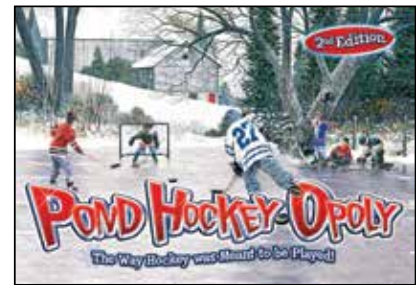

7 30799 06130 1