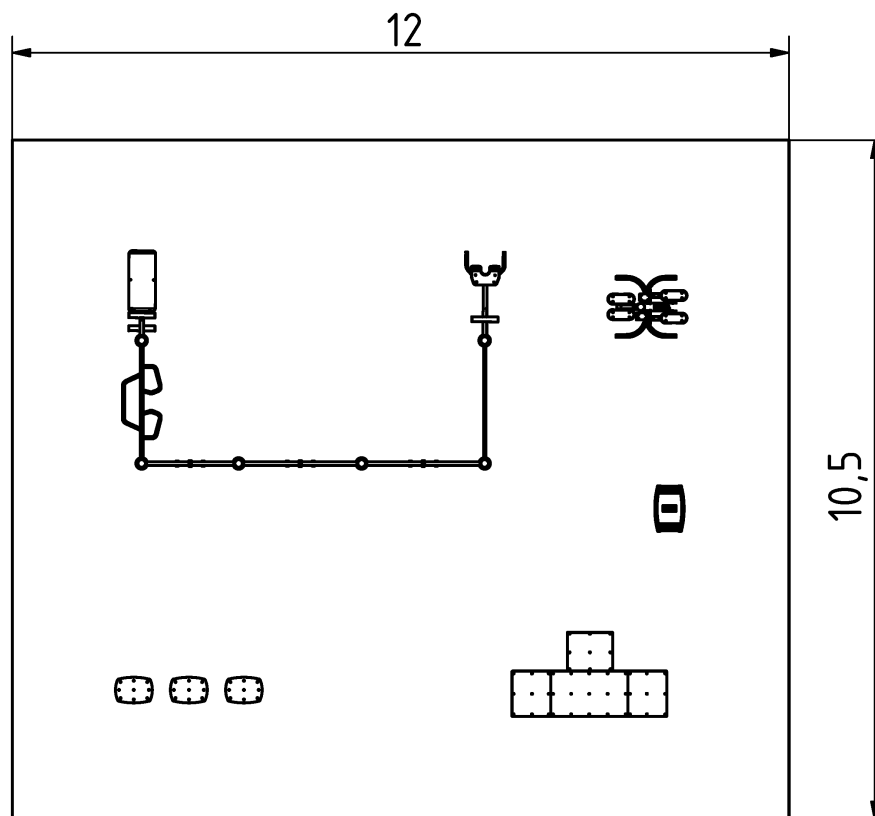

FitCampus 3

A BeStrong FitCampus 3 sportpark középpontjában egy szuszpenziós tréner állomás áll, melyet húzódkodók és további fitness eszközök vesznek körül. A FitCampus 3 egy dinamikus tér, ahol a diákok aktív életmódra ösztönözhetik magukat és prioritássá tehetik fizikai egészségüket.

Tulajdonságok

Termékkód	1-3-261
Tanúsítvány	EN 16630
Korcsoport	14 + év
Típus	Oktatási intézmények
Kapacitás	24 Fő
Kritikus esési magasság	0,95 m

Technikai információk

Lefogatósi lehetőségek
 Súly
 Anyagminőség
 Felületkezelési lehetőségek
 Teljes terület
 Színválaszték
 További színválasztékért érdeklődjön értékesítőinknél.

Felületre vagy bebetonozva
 778 kg
 S235
 Horganyzott vagy KTL
 128 m²

Garancia

Szerkezet
 Acél
 Festés
 Műanyag
 Gumi
 Mozgó alkatrészek
 Részletes információk a garancialapon.

25-15 év
 5-10 év
 2 év
 5-10 év
 1-3 év
 2 év