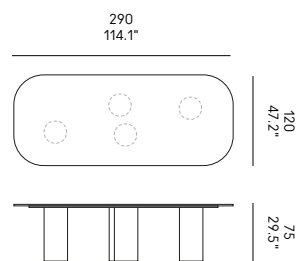

SIGN UP FOR
QUICK SHIP

WOOD
FINISHES

MARBLE
FINISHES

CAD
MODELS

ASSEMBLY AND
WARRANTY

Back Office
Mercato Italia ordini@horm.it
0434 1979 102

Back Office
Export Markets orders@horm.it
+39 0434 1979 101

IT — Base in MDF curvato e impiallacciato in noce canaletto pressato in stampo. Top in marmo, spessore 2 cm.

EN — Base made of curved MDF and veneered with Canaletto walnut pressed by mold. Marble top, 2 cm thick.

FR — Base en MDF cintrée et plaqué en noyer Canaletto moulé. Top en marbre, épaisseur 2 cm.

DE — Sockel aus gebogenem MDF mit in Form gepresstem Canaletto-Nussbaumfurnier Marmorplatte, Stärke 2 cm.

ES — Base made of curved MDF and veneered in moulded Canaletto walnut. Marble top espesor 2 cm.

A

B

C

D

E

	Marmo Carrara Carrara Marble Marbre Carrara Marmor Carrara Màrmol Carrara	Marmo Marquina Marquina Marble Marbre Marquina Marmor Marquina Màrmol Marquina	Marmo Emperador Emperador Marble Marbre Emperador Marmor Emperador Màrmol Emperador
A cm 120 x 120 x 75H 47.2" x 47.2" x 29.5"H	MA120MC	MA120MM	MA120ME
B cm 200x120 x 75H 78.7" x 47.2" x 29.5"H	MA200MC	MA200MM	MA200ME
C cm 240x120 x 75H 94.5" x 47.2" x 29.5"H	MA240MC	MA240MM	MA240ME
D cm 290x120 x 75H 114.1" x 47.2" x 29.5"H	MA290MC	MA290MM	MA290ME
E cm Ø160 x 75H Ø63" x 29.5"H	MA160MC	MA160MM	MA160ME