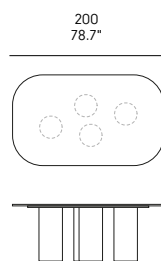

SIGN UP FOR
QUICK SHIP

WOOD
FINISHES

MARBLE
FINISHES

CAD
MODELS

ASSEMBLY AND
WARRANTY

Back Office
Mercato Italia ordini@horm.it
0434 1979 102

Back Office
Export Markets orders@horm.it
+39 0434 1979 101

IT — Base in MDF curvato e impiallacciato in noce canaletto pressato in stampo. Top in marmo, spessore 2 cm.

EN — Base made of curved MDF and veneered with Canaletto walnut pressed by mold. Marble top, 2 cm thick.

FR — Base en MDF cintrée et plaqué en noyer Canaletto moulé. Top en marbre, épaisseur 2 cm.

DE — Sockel aus gebogenem MDF mit in Form gepresstem Canaletto-Nussbaumfurnier Marmorplatte, Stärke 2 cm.

ES — Base made of curved MDF and veneered in moulded Canaletto walnut. Marble top espesor 2 cm.

A

B

C

D

E

	Marmo Carrara Carrara Marble Marbre Carrara Marmor Carrara Màrmol Carrara	Marmo Marquina Marquina Marble Marbre Marquina Marmor Marquina Màrmol Marquina	Marmo Emperador Emperador Marble Marbre Emperador Marmor Emperador Màrmol Emperador
A cm 120 x 120 x 75H 47.2" x 47.2" x 29.5"H	MA120MC	MA120MM	MA120ME
B cm 200x120 x 75H 78.7" x 47.2" x 29.5"H	MA200MC	MA200MM	MA200ME
C cm 240x120 x 75H 94.5" x 47.2" x 29.5"H	MA240MC	MA240MM	MA240ME
D cm 290x120 x 75H 114.1" x 47.2" x 29.5"H	MA290MC	MA290MM	MA290ME
E cm Ø160 x 75H Ø63" x 29.5"H	MA160MC	MA160MM	MA160ME