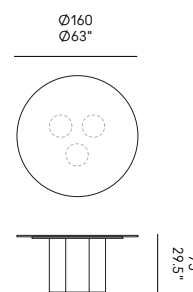

SIGN UP FOR
QUICK SHIP

WOOD
FINISHES

MARBLE
FINISHES

CAD
MODELS

ASSEMBLY AND
WARRANTY

Back Office
Mercato Italia ordini@horm.it
0434 1979 102

Back Office
Export Markets orders@horm.it
+39 0434 1979 101

IT — Base in MDF curvato e impiallacciato in noce canaletto pressato in stampo. Top in marmo, spessore 2 cm.

EN — Base made of curved MDF and veneered with Canaletto walnut pressed by mold. Marble top, 2 cm thick.

FR — Base en MDF cintrée et plaqué en noyer Canaletto moulé. Top en marbre, épaisseur 2 cm.

DE — Sockel aus gebogenem MDF mit in Form gepresstem Canaletto-Nussbaumfurnier Marmorplatte, Stärke 2 cm.

ES — Base made of curved MDF and veneered in moulded Canaletto walnut. Marble top espesor 2 cm.

A

B

C

D

E

	Marmo Carrara Carrara Marble Marbre Carrara Marmor Carrara Màrmol Carrara	Marmo Marquina Marquina Marble Marbre Marquina Marmor Marquina Màrmol Marquina	Marmo Emperador Emperador Marble Marbre Emperador Marmor Emperador Màrmol Emperador
A cm 120 x 120 x 75H 47.2" x 47.2" x 29.5"H	MA120MC	MA120MM	MA120ME
B cm 200x120 x 75H 78.7" x 47.2" x 29.5"H	MA200MC	MA200MM	MA200ME
C cm 240x120 x 75H 94.5" x 47.2" x 29.5"H	MA240MC	MA240MM	MA240ME
D cm 290x120 x 75H 114.1" x 47.2" x 29.5"H	MA290MC	MA290MM	MA290ME
E cm Ø160 x 75H Ø63" x 29.5"H	MA160MC	MA160MM	MA160ME