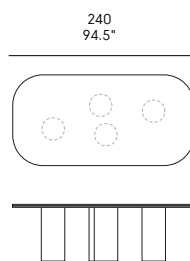

SIGN UP FOR
QUICK SHIP

WOOD
FINISHES

MARBLE
FINISHES

CAD
MODELS

ASSEMBLY AND
WARRANTY

Back Office
Mercato Italia ordini@horm.it
0434 1979 102

Back Office
Export Markets orders@horm.it
+39 0434 1979 101

IT — Base in MDF curvato e impiallacciato in noce canaletto pressato in stampo. Top in marmo, spessore 2 cm.

EN — Base made of curved MDF and veneered with Canaletto walnut pressed by mold. Marble top, 2 cm thick.

FR — Base en MDF cintrée et plaqué en noyer Canaletto moulé. Top en marbre, épaisseur 2 cm.

DE — Sockel aus gebogenem MDF mit in Form gepresstem Canaletto-Nussbaumfurnier Marmorplatte, Stärke 2 cm.

ES — Base made of curved MDF and veneered in moulded Canaletto walnut. Marble top espesor 2 cm.

A

B

C

D

E

	Marmo Carrara Carrara Marble Marbre Carrara Marmor Carrara Màrmol Carrara	Marmo Marquina Marquina Marble Marbre Marquina Marmor Marquina Màrmol Marquina	Marmo Emperador Emperador Marble Marbre Emperador Marmor Emperador Màrmol Emperador
A cm 120 x 120 x 75H 47.2" x 47.2" x 29.5"H	MA120MC	MA120MM	MA120ME
B cm 200x120 x 75H 78.7" x 47.2" x 29.5"H	MA200MC	MA200MM	MA200ME
C cm 240x120 x 75H 94.5" x 47.2" x 29.5"H	MA240MC	MA240MM	MA240ME
D cm 290x120 x 75H 114.1" x 47.2" x 29.5"H	MA290MC	MA290MM	MA290ME
E cm Ø160 x 75H Ø63" x 29.5"H	MA160MC	MA160MM	MA160ME