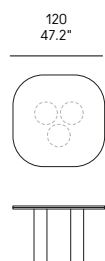

SIGN UP FOR
QUICK SHIP

WOOD
FINISHES

MARBLE
FINISHES

CAD
MODELS

ASSEMBLY AND
WARRANTY

Back Office
Mercato Italia ordini@horm.it
0434 1979 102

Back Office
Export Markets orders@horm.it
+39 0434 1979 101

IT — Base in MDF curvato e impiallacciato in noce canaletto pressato in stampo. Top in marmo, spessore 2 cm.

EN — Base made of curved MDF and veneered with Canaletto walnut pressed by mold. Marble top, 2 cm thick.

FR — Base en MDF cintrée et plaqué en noyer Canaletto moulé. Top en marbre, épaisseur 2 cm.

DE — Sockel aus gebogenem MDF mit in Form gepresstem Canaletto-Nussbaumfurnier Marmorplatte, Stärke 2 cm.

ES — Base made of curved MDF and veneered in moulded Canaletto walnut. Marble top espesor 2 cm.

A

B

C

D

E

	Marmo Carrara Carrara Marble Marbre Carrara Marmor Carrara Màrmol Carrara	Marmo Marquina Marquina Marble Marbre Marquina Marmor Marquina Màrmol Marquina	Marmo Emperador Emperador Marble Marbre Emperador Marmor Emperador Màrmol Emperador
A cm 120 x 120 x 75H 47.2" x 47.2" x 29.5"H	MA120MC	MA120MM	MA120ME
B cm 200x120 x 75H 78.7" x 47.2" x 29.5"H	MA200MC	MA200MM	MA200ME
C cm 240x120 x 75H 94.5" x 47.2" x 29.5"H	MA240MC	MA240MM	MA240ME
D cm 290x120 x 75H 114.1" x 47.2" x 29.5"H	MA290MC	MA290MM	MA290ME
E cm Ø160 x 75H Ø63" x 29.5"H	MA160MC	MA160MM	MA160ME