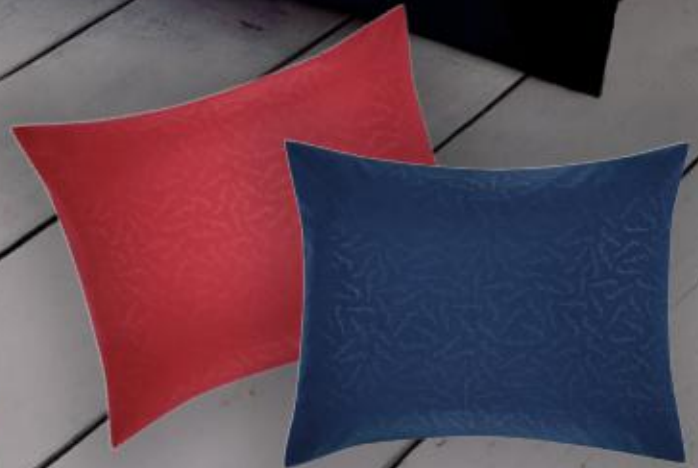

ALMOHADAS NAUTICAL DUD
ESTÁNDAR 48 x 63.5 cm | 2 PIEZAS
380-8924 | $399.⁹⁰

KING SIZE 48 x 89 cm | 2 PIEZAS
380-8948 | $509.⁹⁰