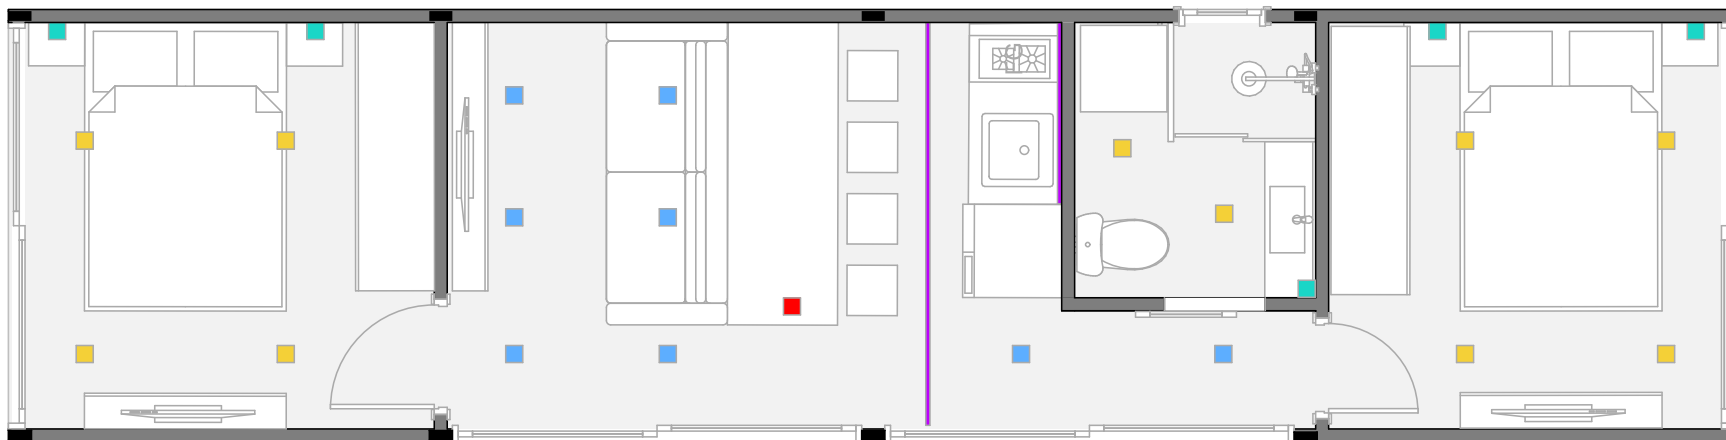

// Luminotécnico

- Ponto para instalação de luminária pendente
- Luminária de embutir - Par 20 12W
- Luminária de embutir - MR 16 7W
- Trilho eletrificado com 4 spots direcionais 7W
- Ponto de Iluminação na parede (Arandela)
- Perfil de Led - Fita 22W 4000K

36m²