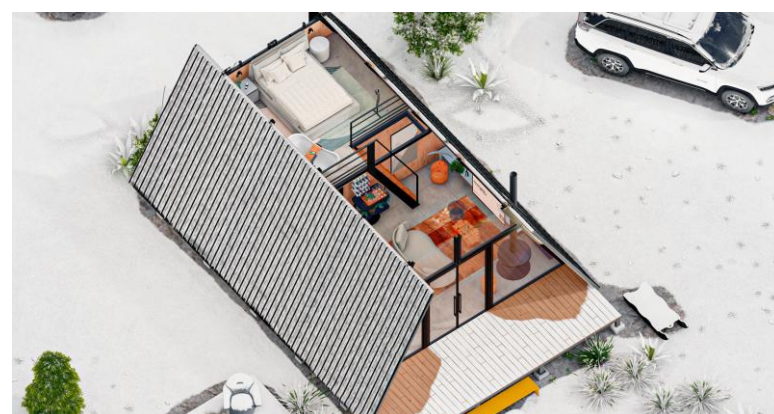

FAMÍLIA
DUMO

LINHA
CONSTRUÇÃO MODULAR

ASSISTA AO
VÍDEO DESTE
MODELO

MODELO
// **60m² - D-Refuge**