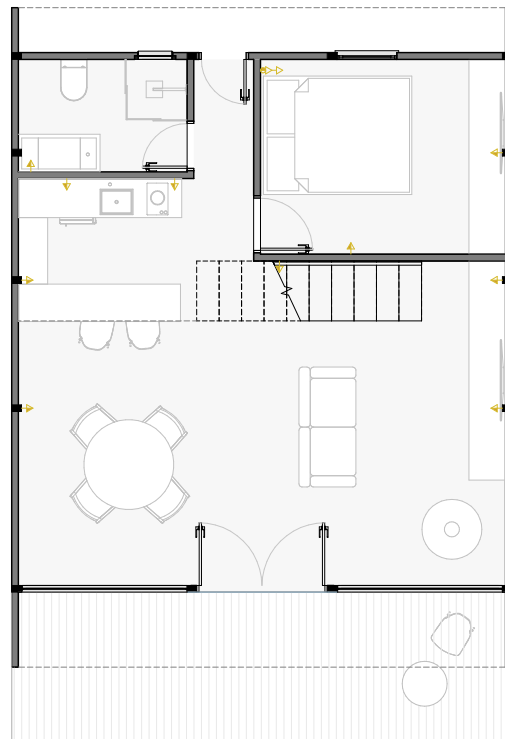

MODELO
// 60m² - D-Refuge

// Layout // Cotas

// Luminotécnico

- Ponto para instalação de luminária pendente
- Luminária de embutir - Par 20 12W
- Ponto de Iluminação na parede (Arandela)
- Luminária de embutir - MR 16 7W
- Trilho eletrificado com 4 spots direcionais 7W
- Perfil de Led - Fita 22W 4000K

60m²

// Pontos Elétricos

- Quadro de distribuição
- Chuveiro
- Tomada 0,40m de altura
- Tomada 1,20m de altura
- Tomada 2,00m
- Espera para ponto de internet
- Espera para ar condicionado
- Interruptor simples, duplo e triplo