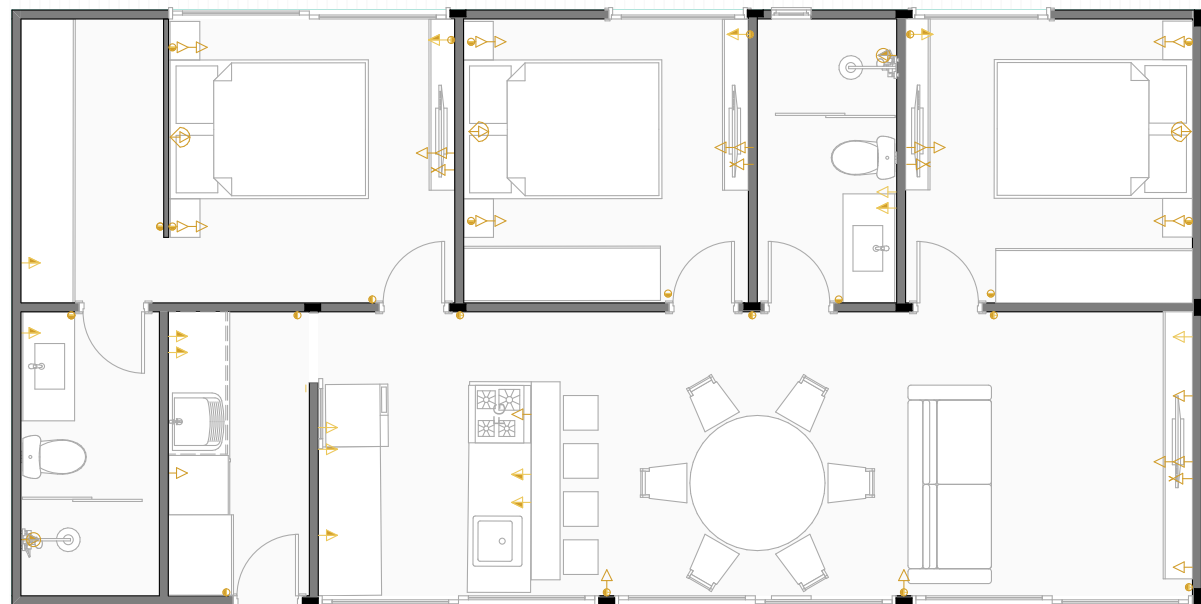

MODELO
// 72m² - D-Flexi

// Layout // Cotas

// Luminotécnico

- Ponto para instalação de luminária pendente
- Luminária de embutir - Par 20 12W
- Luminária de embutir - MR 16 7W
- Trilho eletrificado com 4 spots direcionais 7W
- Ponto de iluminação na parede (Arandela)
- Perfil de Led - Fita 22W 4000K

72m²

// Pontos Elétricos

- Quadro de distribuição
- ⊗ Chuveiro
- ⊡ Tomada 0,40m de altura
- ⊣ Tomada 1,20m de altura
- ⬅ Tomada 2,00m
- ⊗ Espera para ponto de internet
- ⊡ Espera para ar condicionado
- ● ⊕ Interruptor simples, duplo e triplo