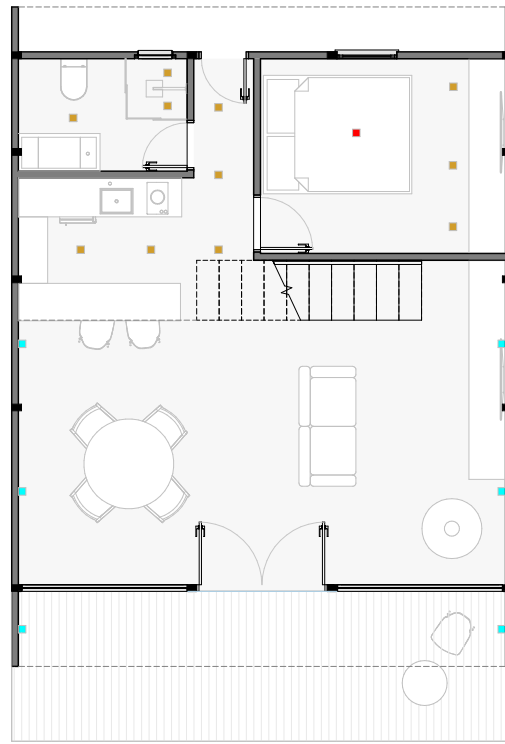

// Luminotécnico

- Ponto para instalação de luminária pendente
- Luminária de embutir - Par 20 12W
- Ponto de Iluminação na parede (Arandela)
- Luminária de embutir - MR 16 7W
- Trilho eletrificado com 4 spots direcionais 7W
- Perfil de Led - Fita 22W 4000K

60m²