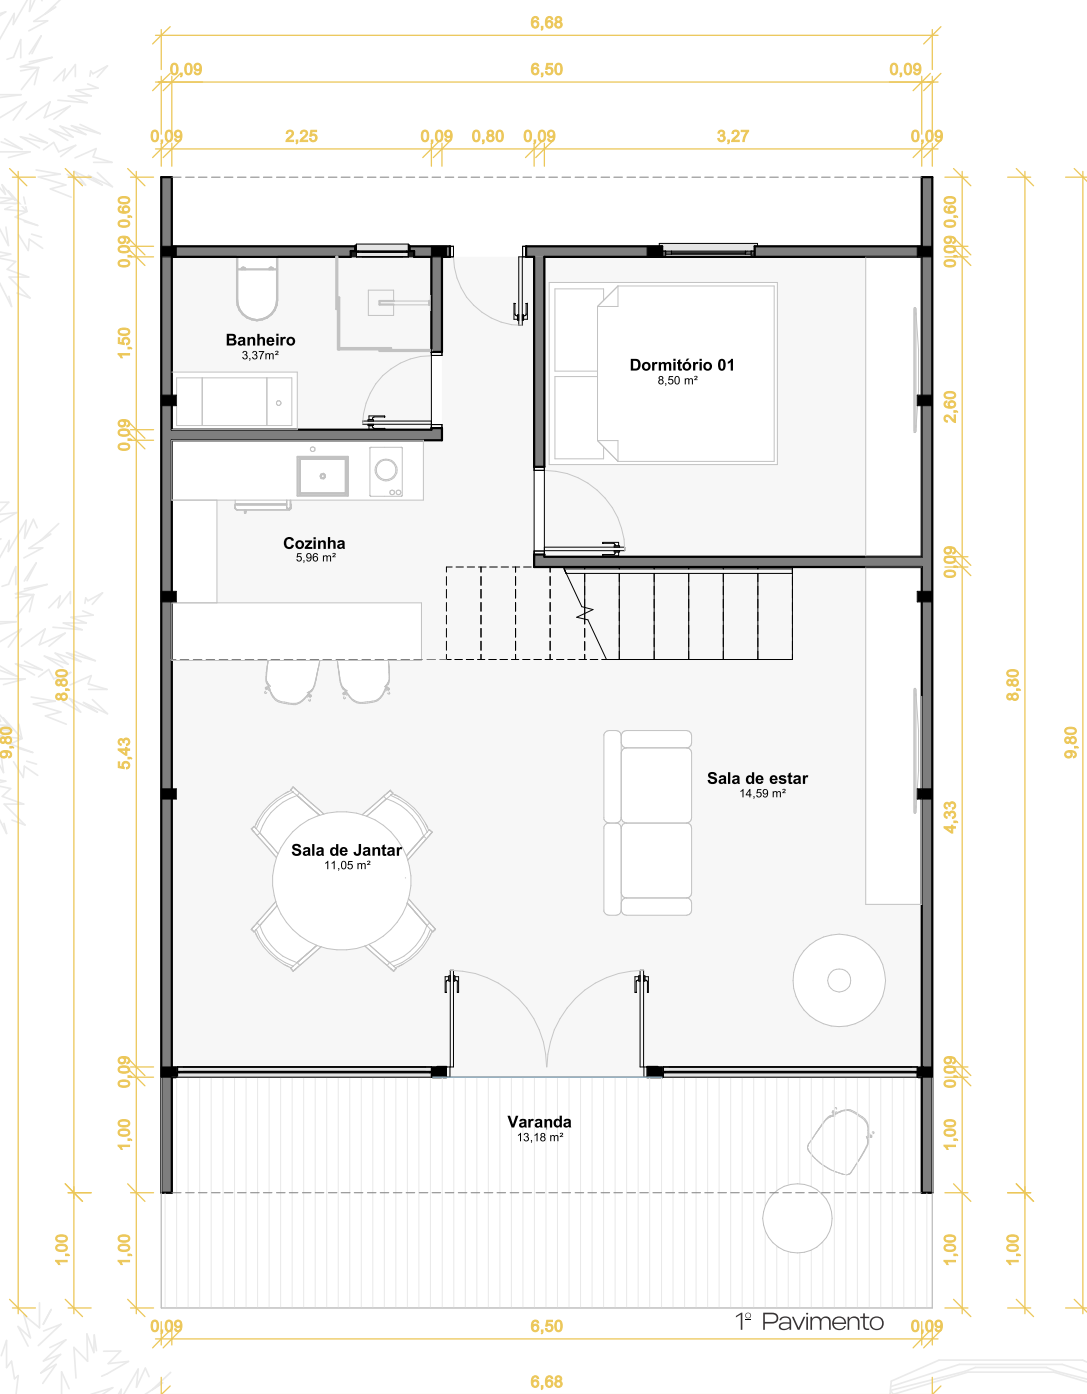

FAMÍLIA
DUMO

LINHA
CONSTRUÇÃO MODULAR

ASSISTA AO
VÍDEO DESTE
MODELO

MODELO
// 60m² - D-Refuge

// Layout // Cotas