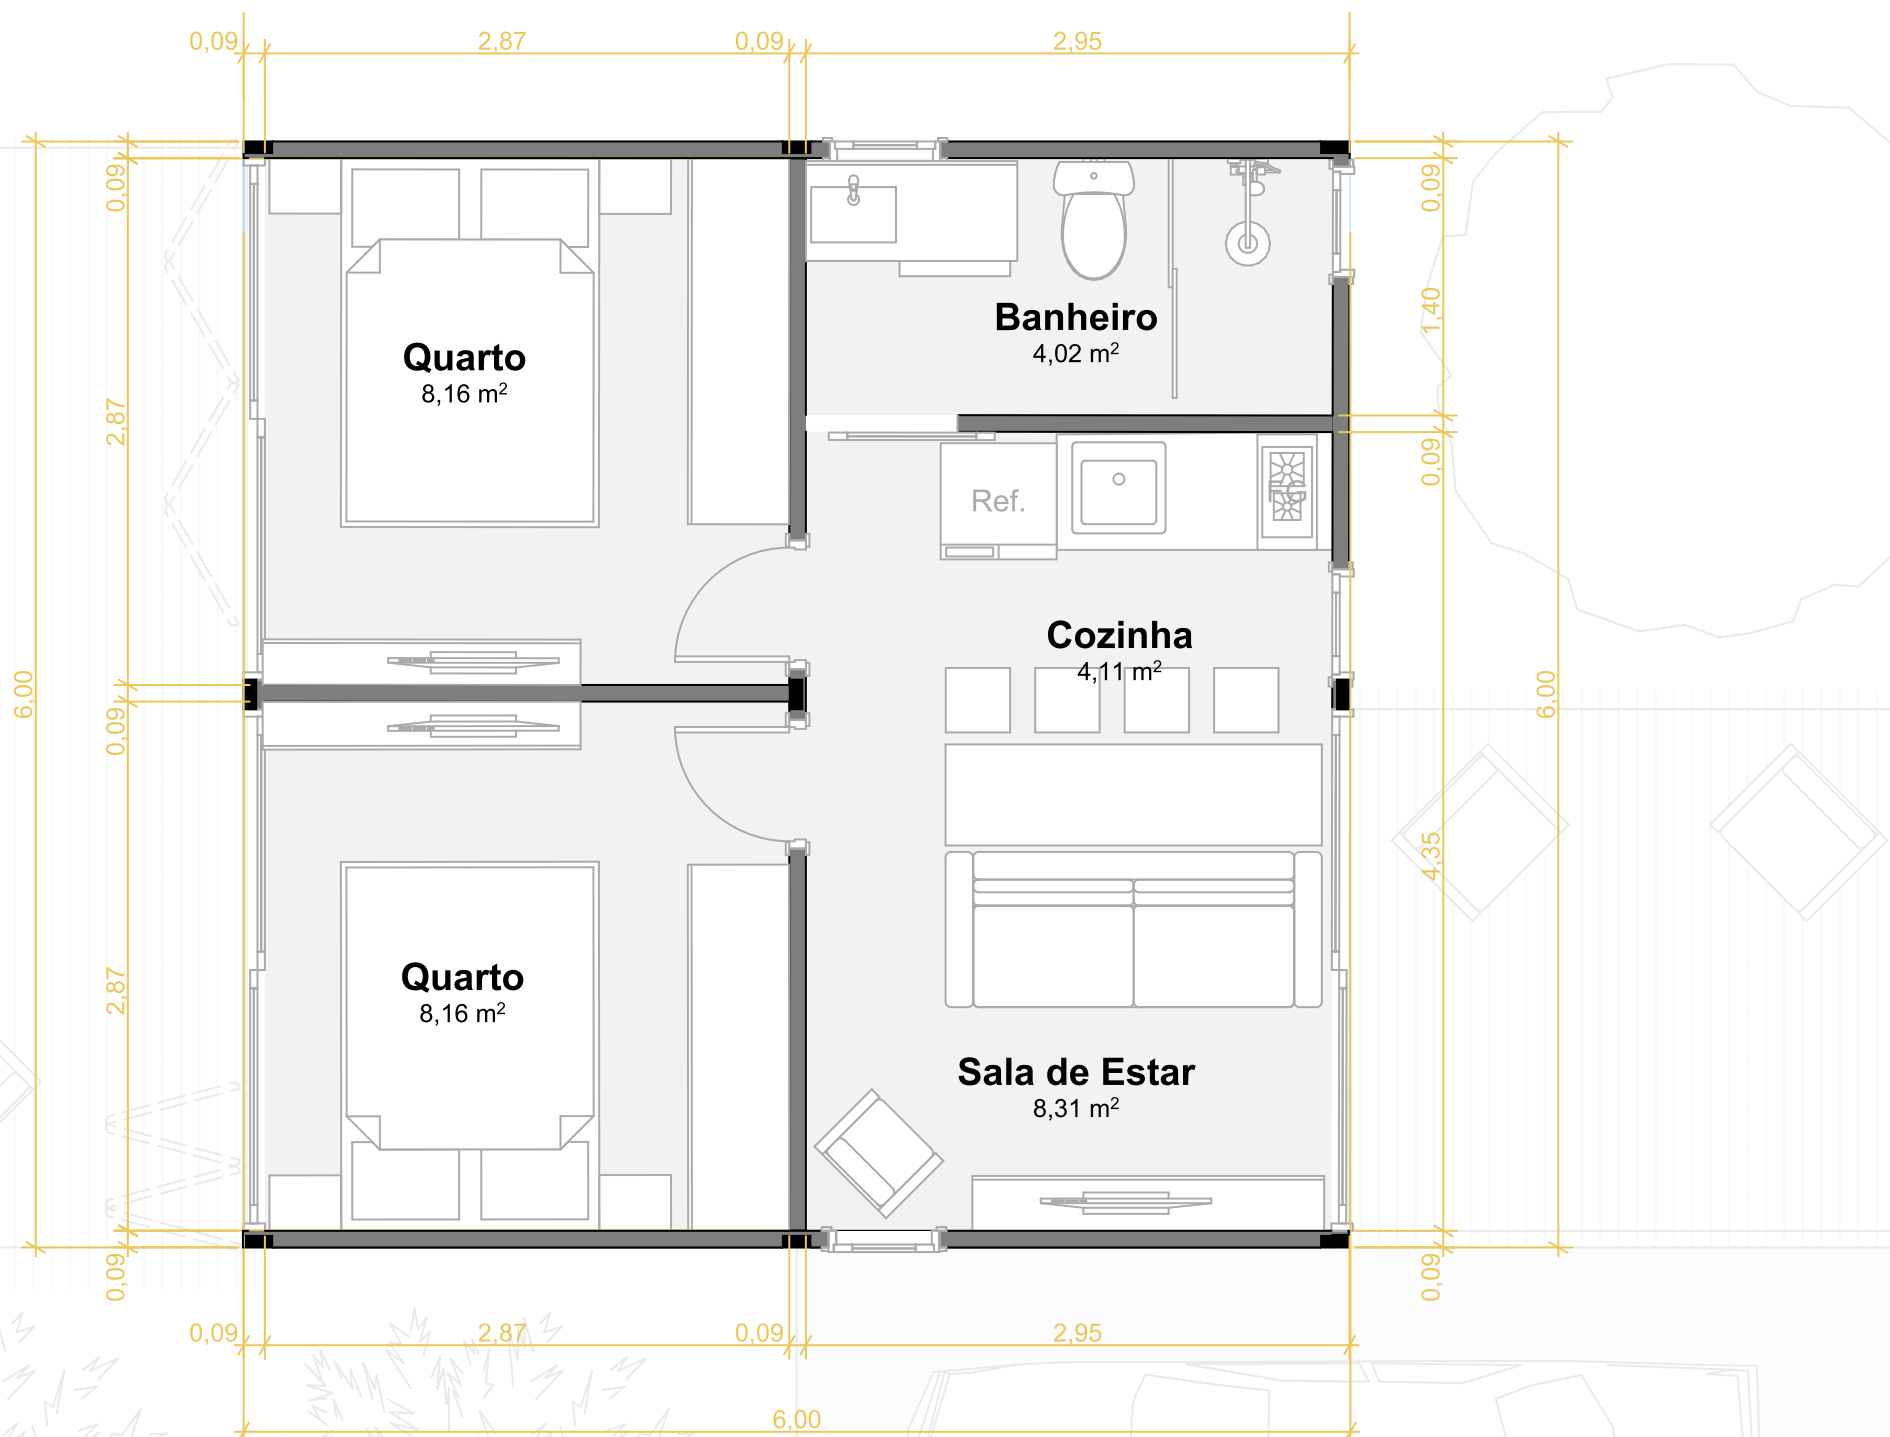

54m²

// Pontos Elétricos

- Quadro de distribuição
- ⚡ Tomada 2,00m
- 🚿 Chuveiro
- 📶 Espera para ponto de internet
- ⚡ Tomada 0,40m de altura
- 🌬️ Espera para ar condicionado
- ⚡ Tomada 1,20m de altura
- ⚡ Interruptor simples, duplo e triplo

// **36m² - D-Cube**

FAMÍLIA
DUMO

LINHA
CONSTRUÇÃO MODULAR

ASSISTA AO
VÍDEO DESTE
MODELO

MODELO
// **36m² - D-Cube**

FAMÍLIA
DUMO

LINHA
CONSTRUÇÃO MODULAR

ASSISTA AO
VÍDEO DESTE
MODELO

MODELO
// 36m² - D-Cube

// Layout // Cotas

// Luminotécnico

- Ponto para instalação de luminária pendente
- Luminária de embutir - Par 20 12W
- Luminária de embutir - MR 16 7W
- Trilho eletrificado com 4 spots direcionais 7W
- Ponto de Iluminação na parede (Arandela)
- Perfil de Led - Fita 22W 4000K

36m²

// Pontos Elétricos

- Quadro de distribuição
- Chuveiro
- Tomada 0,40m de altura
- Tomada 1,20m de altura
- Tomada 2,00m
- Espera para ponto de internet
- Espera para ar condicionado
- Interruptor simples, duplo e triplo