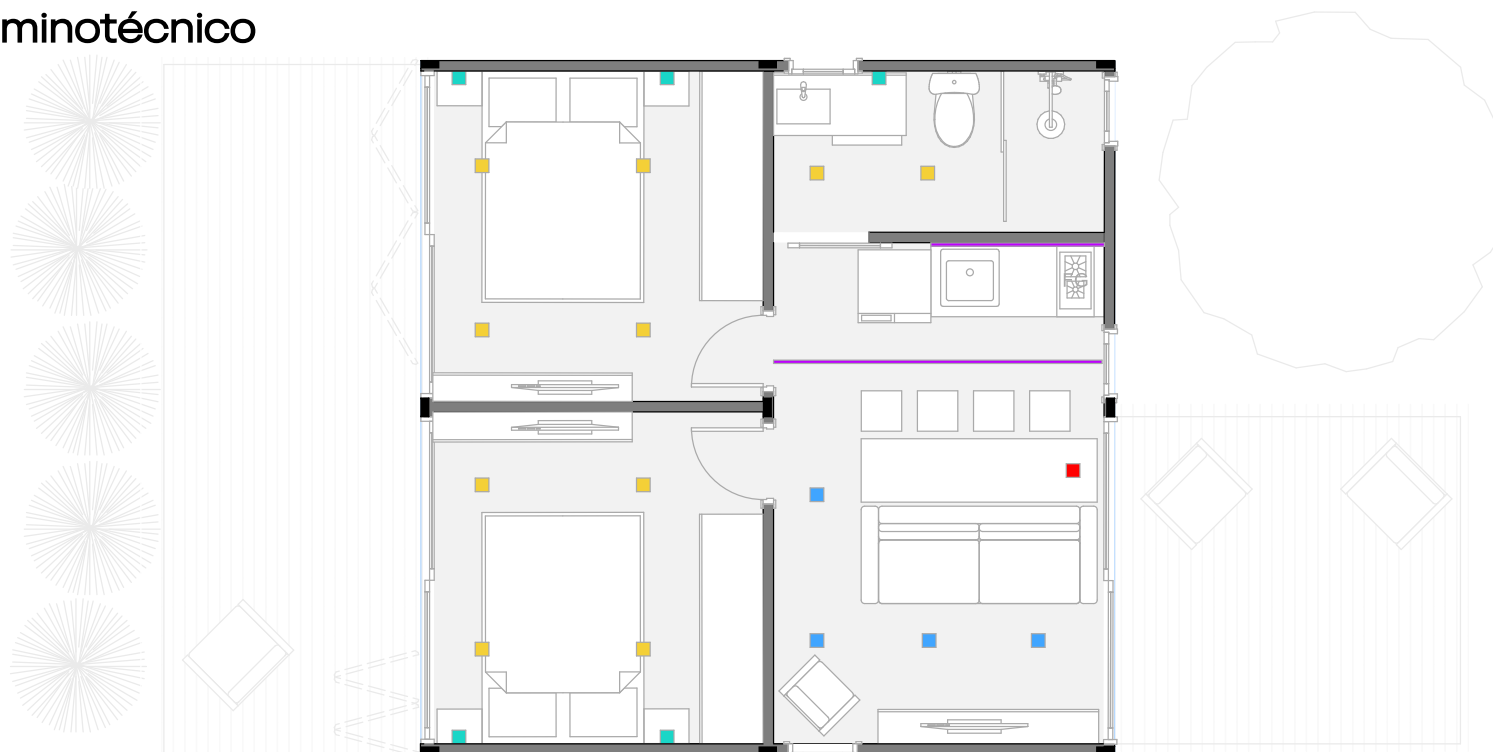

54m²

// Pontos Elétricos

- Quadro de distribuição
- ⚡ Tomada 2,00m
- 🚿 Chuveiro
- 📶 Espera para ponto de internet
- ⚡ Tomada 0,40m de altura
- 🌬️ Espera para ar condicionado
- ⚡ Tomada 1,20m de altura
- ⚡ Interruptor simples, duplo e triplo

MODELO
// 36m² - D-Cube

// Layout // Cotas

// Luminotécnico

- Ponto para instalação de luminária pendente
- Luminária de embutir - Par 20 12W
- Luminária de embutir - MR 16 7W
- Trilho eletrificado com 4 spots direcionais 7W
- Ponto de Iluminação na parede (Arandela)
- Perfil de Led - Fita 22W 4000K