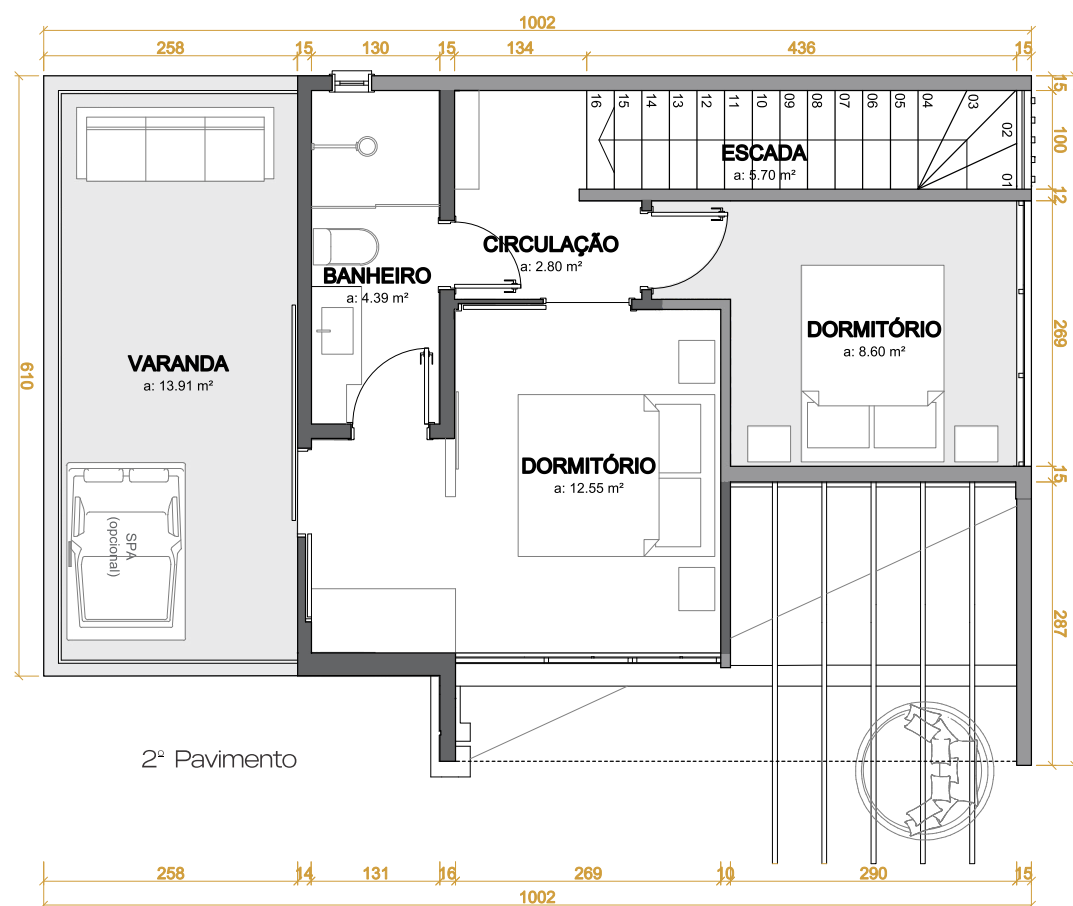

FAMÍLIA
DUMO

LINHA
CONSTRUÇÃO MODULAR

ASSISTA AO
VÍDEO DESTE
MODELO

MODELO

// **105m² - D-Urban**

// Layout // Cotas

// Luminotécnico

- | | |
|--|---|
| ■ Ponto para instalação de luminária pendente | ■ Trilho eletrificado com 4 spots direcionais 7W |
| ■ Luminária de embutir - Par 20 12W | ■ Ponto de Iluminação na parede (Arandela) |
| ■ Luminária de embutir - MR 16 7W | ■ Perfil de Led - Fita 22W 4000K |

105m²

// Pontos Elétricos

- | | |
|---|---|
| ■ Quadro de distribuição | ⚡ Tomada 2,00m |
| ⊙ Chuveiro | ⚡ Espera para ponto de internet |
| ⚡ Tomada 0,40m de altura | ⊙ Espera para ar condicionado |
| ⚡ Tomada 1,20m de altura | ○ ● ⊕ Interruptor simples, duplo e triplo |