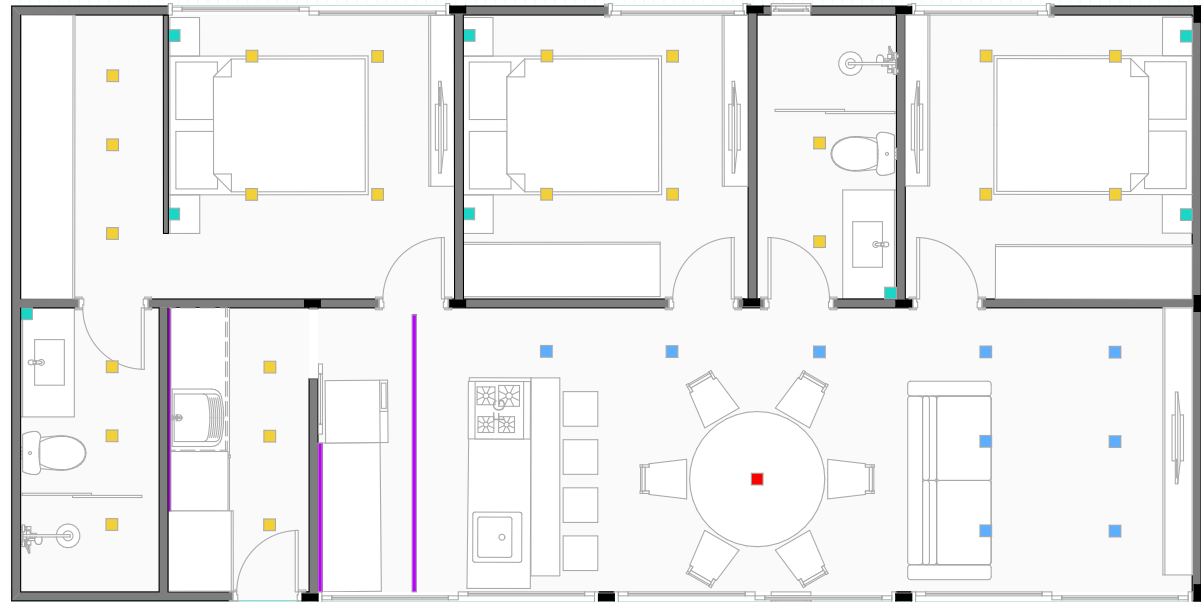

86m²

// Pontos Elétricos

- Quadro de distribuição
- ⚡ Tomada 2,00m
- ⚡ Chuveiro
- ⚡ Espera para ponto de internet
- ⚡ Tomada 0,40m de altura
- ⚡ Espera para ar condicionado
- ⚡ Tomada 1,20m de altura
- ● ⊕ Interruptor simples, duplo e triplo

MODELO
// 72m² - D-Flexi

// Layout // Cotas

// Luminotécnico

- Ponto para instalação de luminária pendente
- Luminária de embutir - Par 20 12W
- Luminária de embutir - MR 16 7W
- Trilho eletrificado com 4 spots direcionais 7W
- Ponto de iluminação na parede (Arandela)
- Perfil de Led - Fita 22W 4000K

72m²

// Pontos Elétricos

- Quadro de distribuição
- ⊗ Chuveiro
- ⊡ Tomada 0,40m de altura
- ⊣ Tomada 1,20m de altura
- ⬅ Tomada 2,00m
- ⊗ Espera para ponto de internet
- ⊡ Espera para ar condicionado
- ● ⊕ Interruptor simples, duplo e triplo