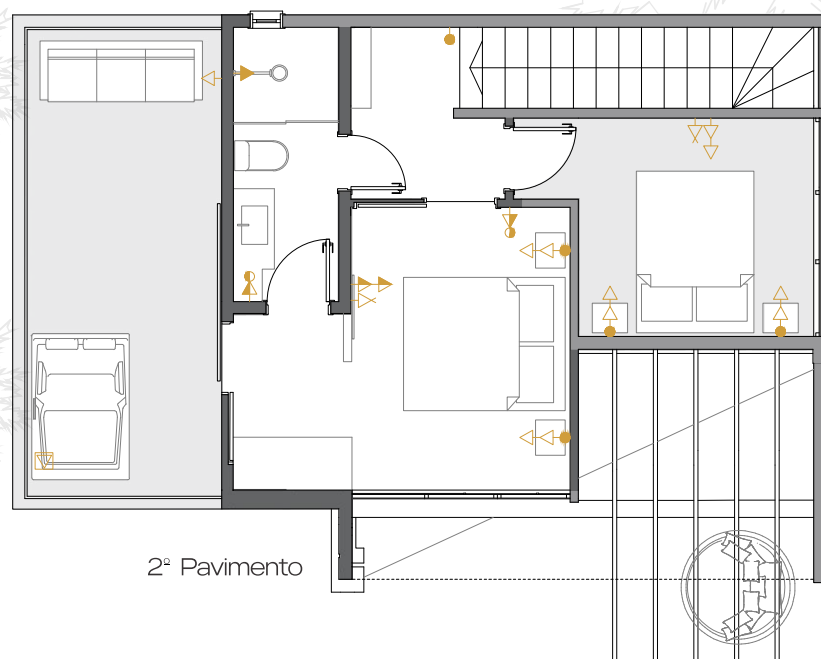

105m²

// Pontos Elétricos

- | | |
|---|---|
| ■ Quadro de distribuição | ⚡ Tomada 2,00m |
| ⊙ Chuveiro | ⚡ Espera para ponto de internet |
| ⚡ Tomada 0,40m de altura | ⊙ Espera para ar condicionado |
| ⚡ Tomada 1,20m de altura | ○ ● ⊕ Interruptor simples, duplo e triplo |