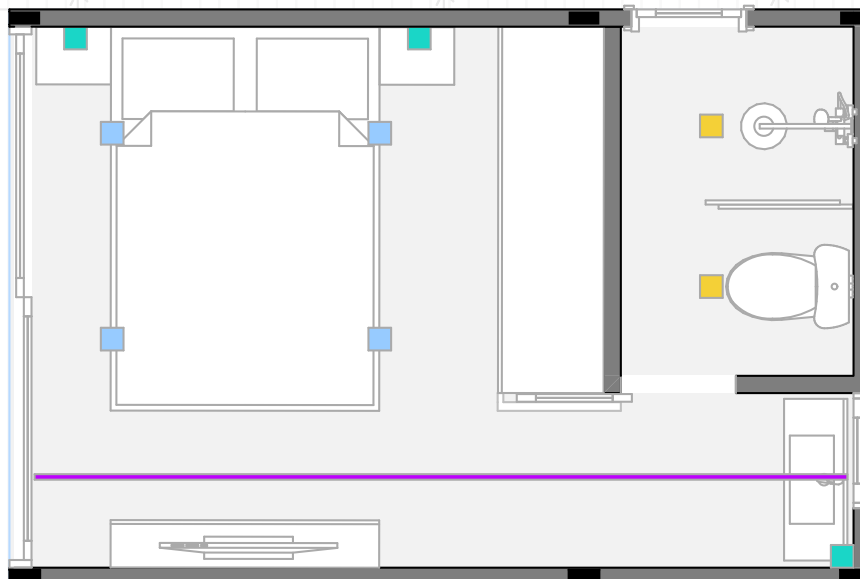

// Luminotécnico

- Ponto para instalação de luminária pendente
- Luminária de embutir - Par 20 12W
- Luminária de embutir - MR 16 7W
- Trilho eletrificado com 4 spots direcionais 7W
- Ponto de Iluminação na parede (Arandela)
- Perfil de Led - Fita 22W 4000K

13,5m²