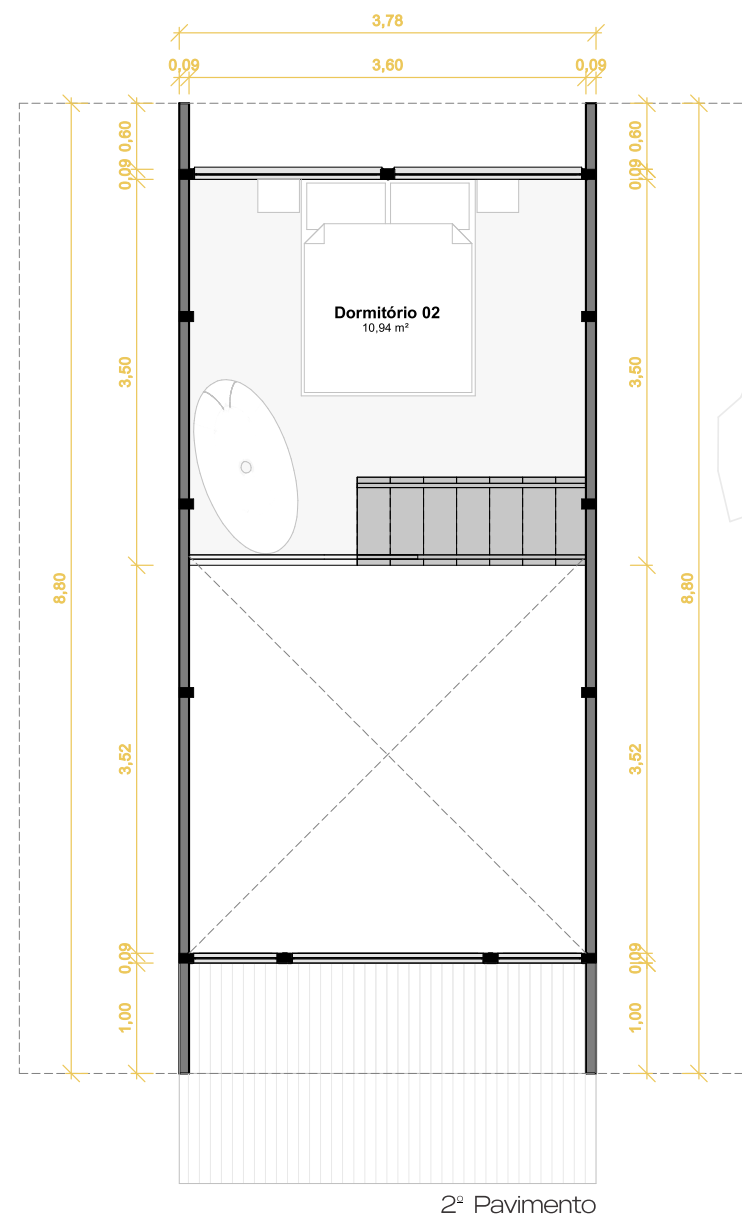

FAMÍLIA
DUMO

LINHA
CONSTRUÇÃO MODULAR

ASSISTA AO
VÍDEO DESTE
MODELO

MODELO
// 60m² - D-Refuge

// Layout // Cotas