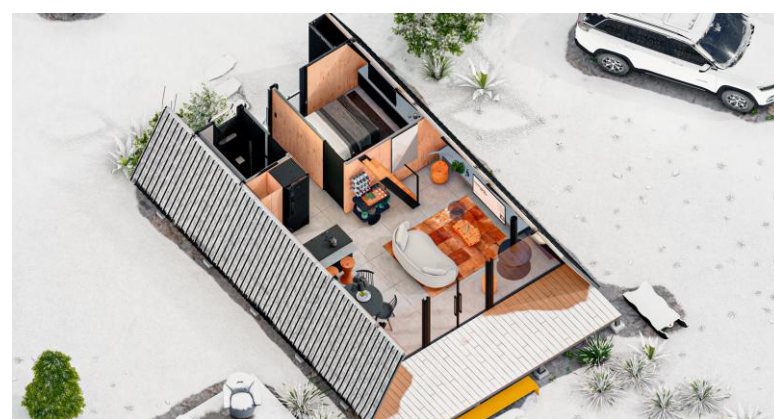

FAMÍLIA
DUMO

LINHA
CONSTRUÇÃO MODULAR

ASSISTA AO
VÍDEO DESTE
MODELO

MODELO
// **60m² - D-Refuge**