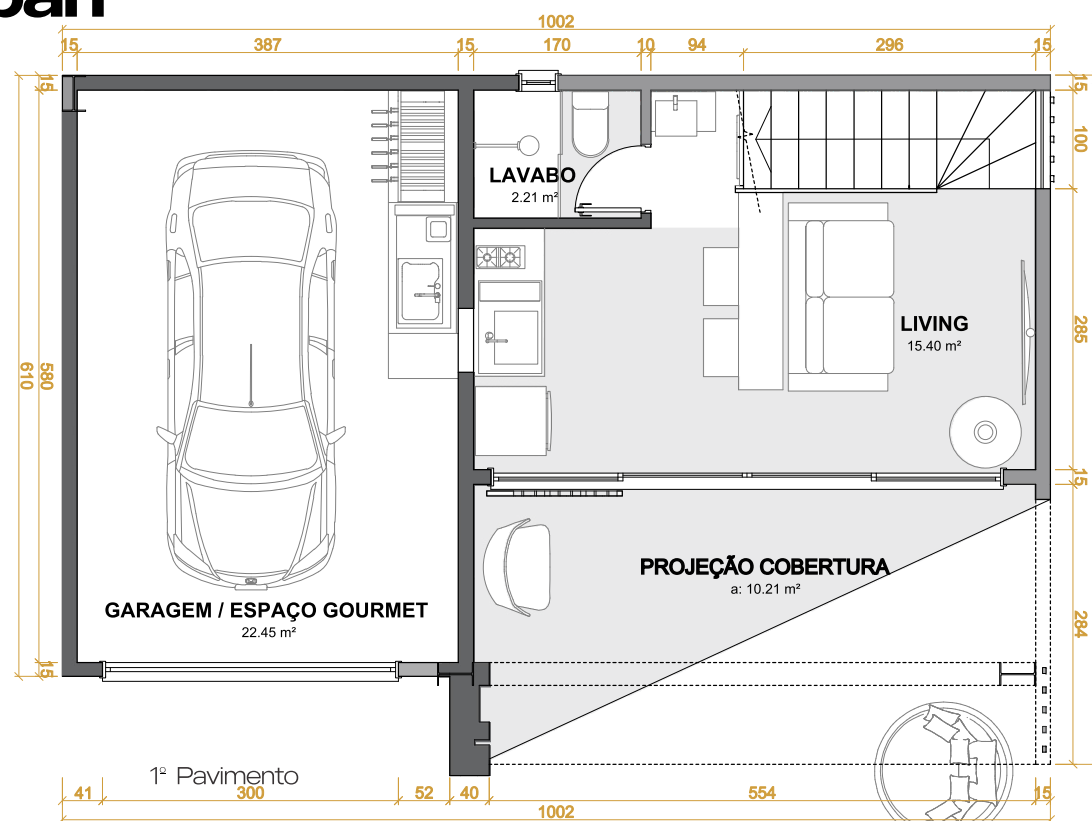

FAMÍLIA
DUMO

LINHA
CONSTRUÇÃO MODULAR

ASSISTA AO
VÍDEO DESTE
MODELO

MODELO

// **105m² - D-Urban**

// Layout // Cotas

// Luminotécnico

- | | |
|--|---|
| ■ Ponto para instalação de luminária pendente | ■ Trilho eletrificado com 4 spots direcionais 7W |
| ■ Luminária de embutir - Par 20 12W | ■ Ponto de Iluminação na parede (Arandela) |
| ■ Luminária de embutir - MR 16 7W | ■ Perfil de Led - Fita 22W 4000K |

105m²

// Pontos Elétricos

- | | |
|---|---|
| ■ Quadro de distribuição | ⚡ Tomada 2,00m |
| ⊙ Chuveiro | ⚡ Espera para ponto de internet |
| ⚡ Tomada 0,40m de altura | ⊙ Espera para ar condicionado |
| ⚡ Tomada 1,20m de altura | ○ ● ⊕ Interruptor simples, duplo e triplo |