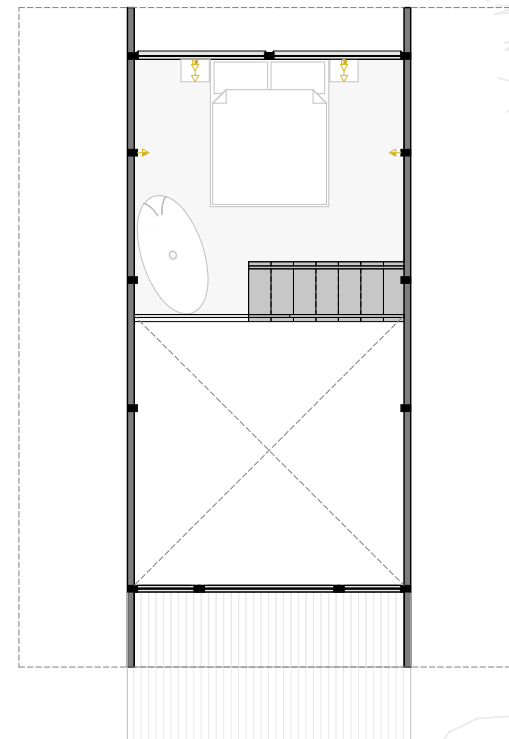

MODELO
// 60m² - D-Refuge

// Layout // Cotas

// Luminotécnico

- Ponto para instalação de luminária pendente
- Luminária de embutir - Par 20 12W
- Ponto de Iluminação na parede (Arandela)
- Luminária de embutir - MR 16 7W
- Trilho eletrificado com 4 spots direcionais 7W
- Perfil de Led - Fita 22W 4000K

60m²

// Pontos Elétricos

- Quadro de distribuição
- Chuveiro
- Tomada 0,40m de altura
- Tomada 1,20m de altura
- Tomada 2,00m
- Espera para ponto de internet
- Espera para ar condicionado
- Interruptor simples, duplo e triplo