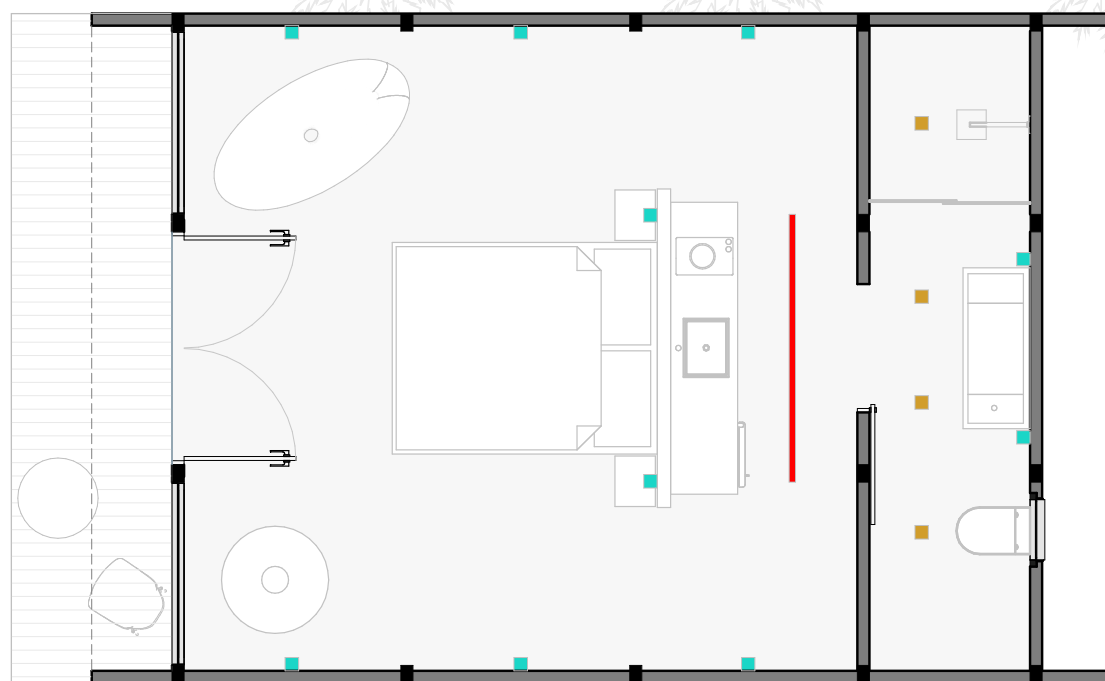

// Luminotécnico

- Ponto para instalação de luminária pendente
- Luminária de embutir - Par 20 12W
- Luminária de embutir - MR 16 7W
- Trilho eletrificado com 4 spots direcionais 7W
- Ponto de iluminação na parede (Arandela)
- Perfil de Led - Fita 22W 4000K

32,5m²