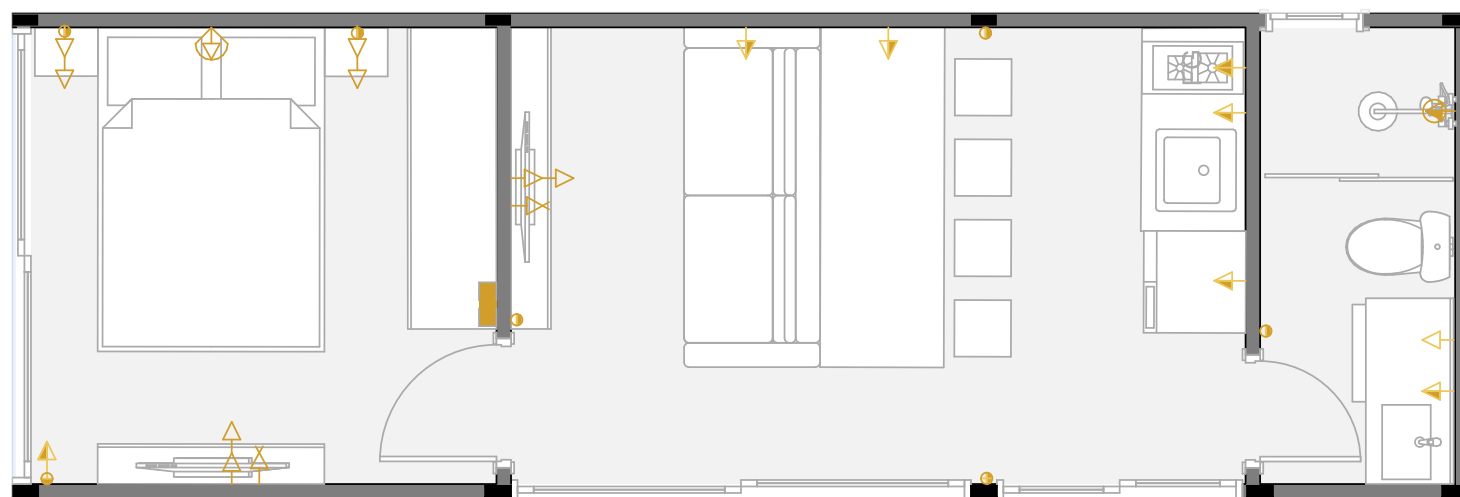

MODELO
// 27m² - D-Loft

// Layout // Cotas

// Luminotécnico

- Ponto para instalação de luminária pendente
- Luminária de embutir - Par 20 12W
- Luminária de embutir - MR 16 7W
- Trilho eletrificado com 4 spots direcionais 7W
- Ponto de iluminação na parede (Arandela)
- Perfil de Led - Fita 22W 4000K

27m²

// Pontos Elétricos

- Quadro de distribuição
- Chuveiro
- Tomada 0,40m de altura
- Tomada 1,20m de altura
- Tomada 2,00m
- Espera para ponto de internet
- Espera para ar condicionado
- Interruptor simples, duplo e triplo