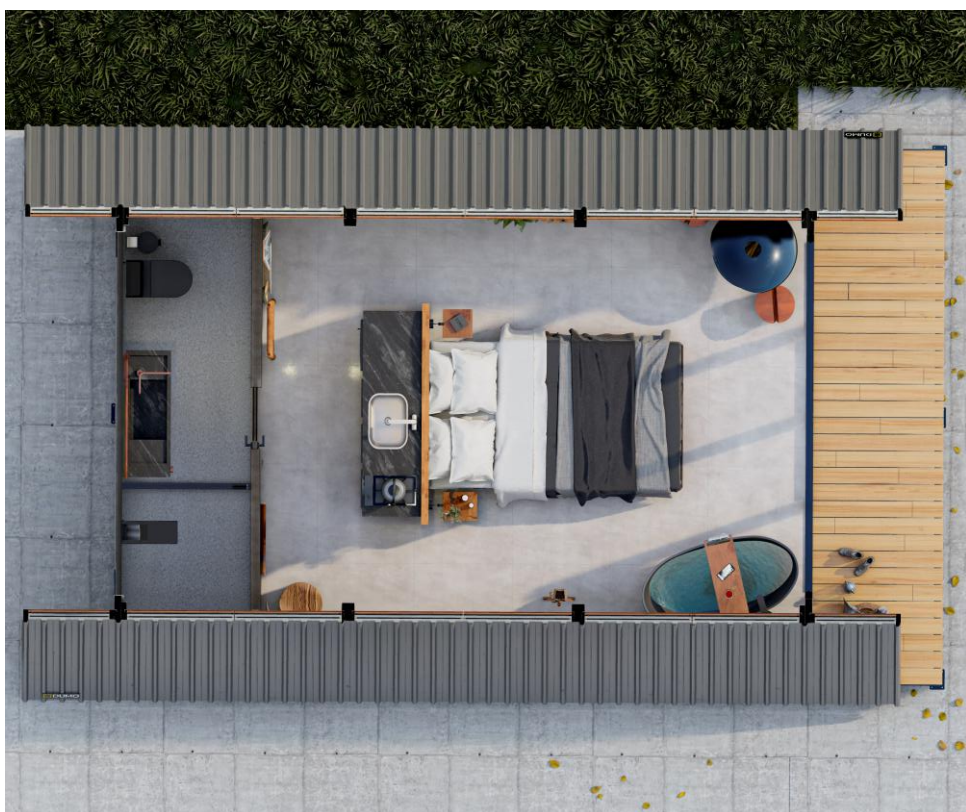

FAMÍLIA
DUMO

LINHA
CONSTRUÇÃO MODULAR

ASSISTA AO
VÍDEO DESTE
MODELO

MODELO
// **32,5m² - D-Innove**