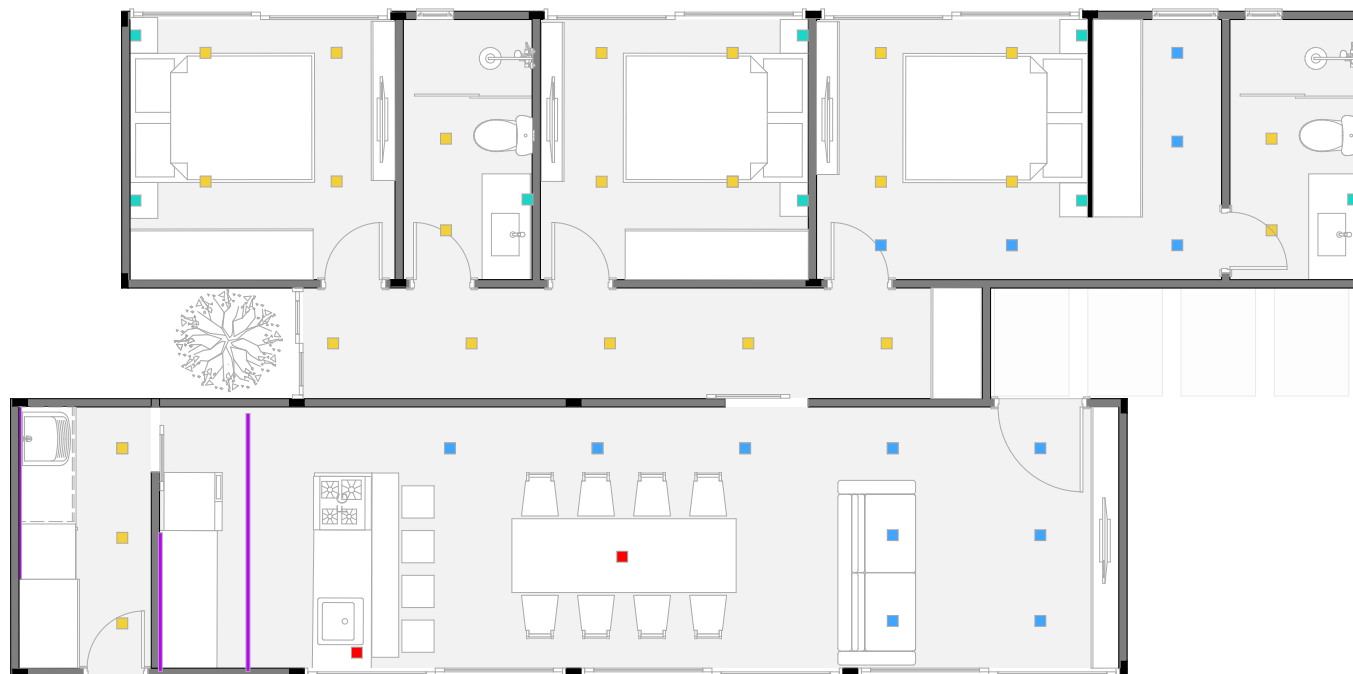

MODELO
// 86m² - D-Muvi

// Layout // Cotas

// Luminotécnico

- Ponto para instalação de luminária pendente
- Trilho eletrificado com 4 spots direcionais 7W
- Luminária de embutir - Par 20 12W
- Ponto de Iluminação na parede (Arandela)
- Luminária de embutir - MR 16 7W
- Perfil de Led - Fita 22W 4000K

86m²

// Pontos Elétricos

- Quadro de distribuição
- ⚡ Tomada 2,00m
- ⚡ Chuveiro
- ⚡ Espera para ponto de internet
- ⚡ Tomada 0,40m de altura
- ⚡ Espera para ar condicionado
- ⚡ Tomada 1,20m de altura
- ● ⊕ Interruptor simples, duplo e triplo