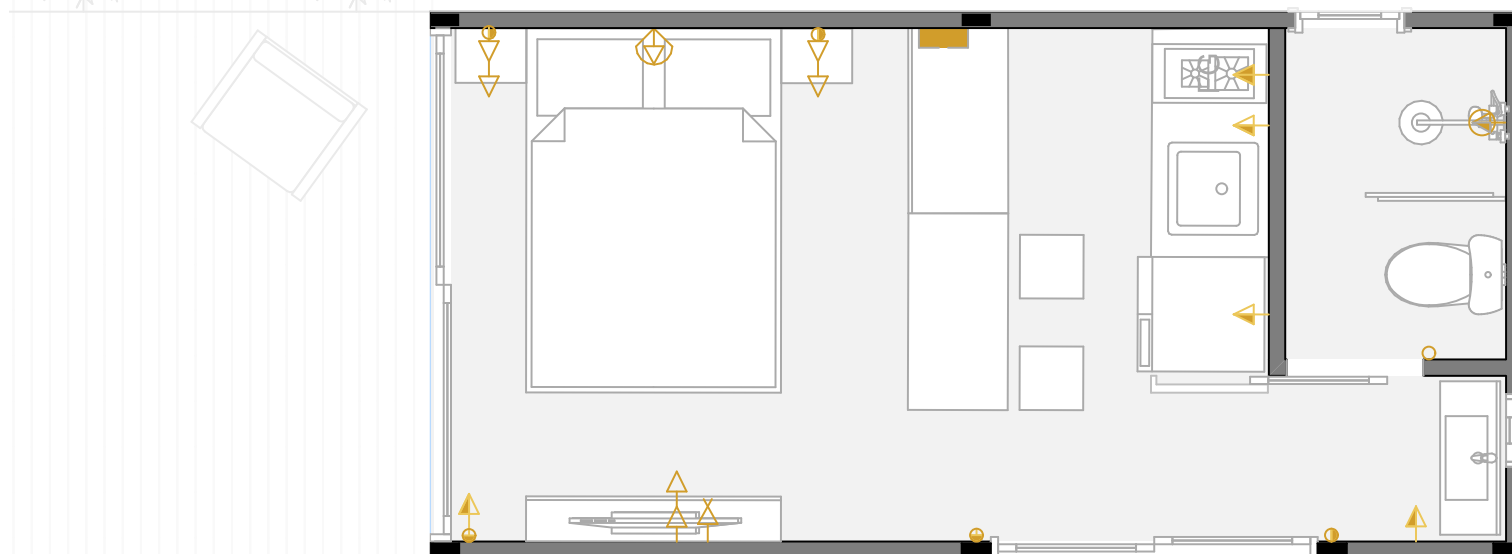

MODELO
// 18m² - D-Studio

// Layout // Cotas

// Luminotécnico

- Ponto para instalação de luminária pendente
- Luminária de embutir - Par 20 12W
- Luminária de embutir - MR 16 7W
- Trilho eletrificado com 4 spots direcionais 7W
- Ponto de iluminação na parede (Arandela)
- Perfil de Led - Fita 22W 4000K

18m²

// Pontos Elétricos

- Quadro de distribuição
- ⚡ Chuveiro
- Tomada 0,40m de altura
- Tomada 1,20m de altura
- Tomada 2,00m
- Espera para ponto de internet
- Espera para ar condicionado
- ⊕ Interruptor simples, duplo e triplo