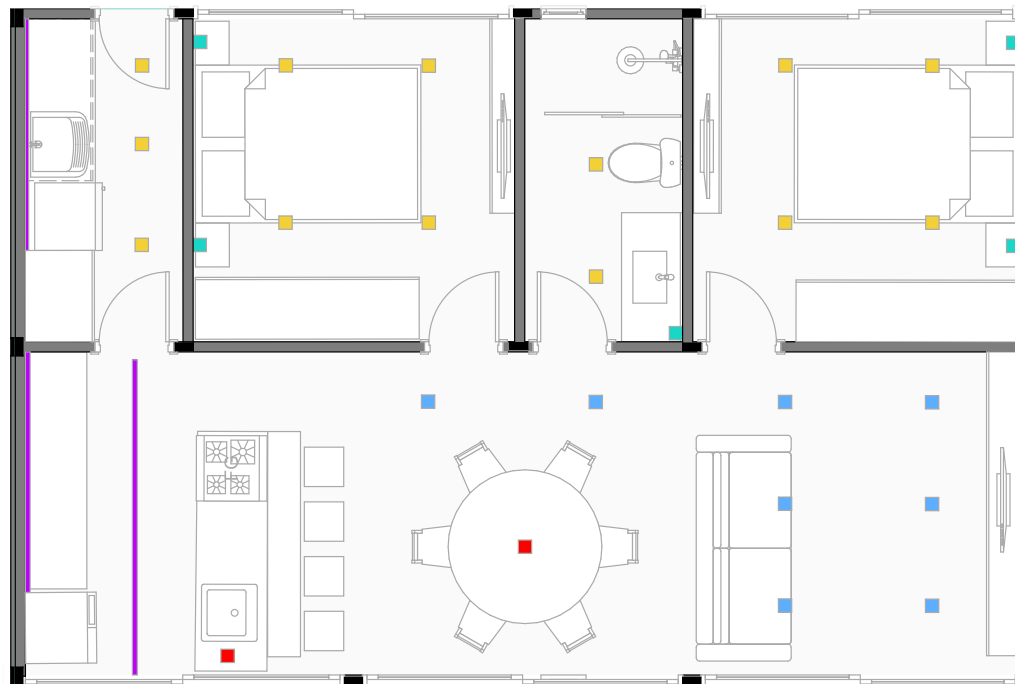

MODELO
// 54m² - D-Flat

// Layout // Cotas

// Luminotécnico

- Ponto para instalação de luminária pendente
- Trilho eletrificado com 4 spots direcionais 7W
- Luminária de embutir - Par 20 12W
- Ponto de iluminação na parede (Arandela)
- Luminária de embutir - MR 16 7W
- Perfil de Led - Fita 22W 4000K