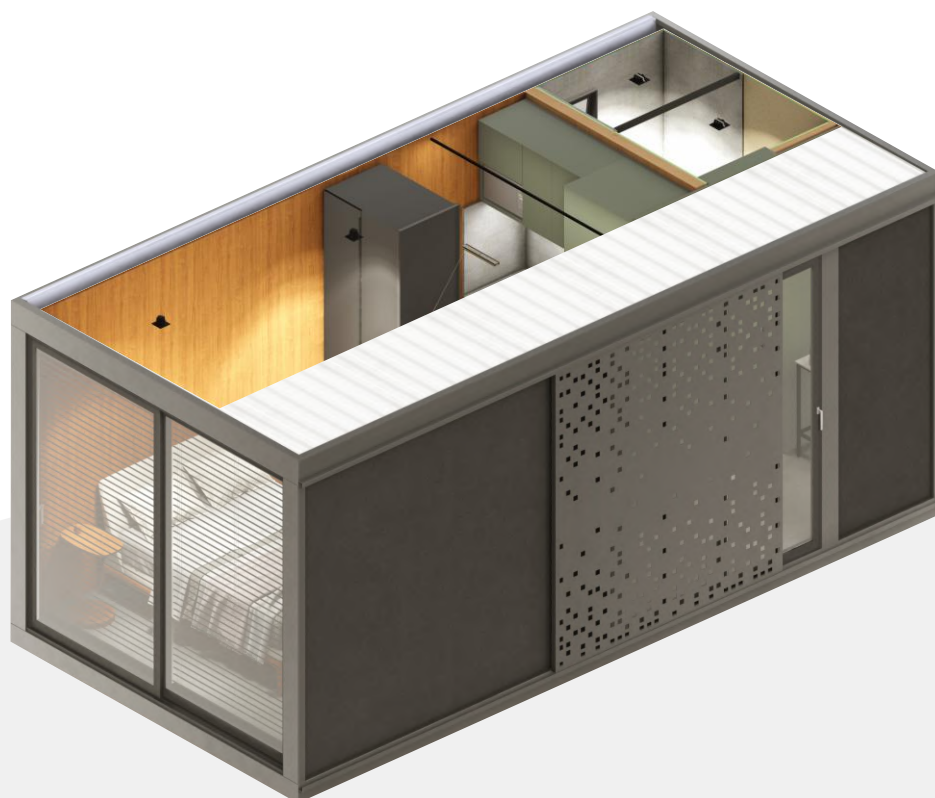

ENGENHARIA
MODERNA

RÁPIDA
EXECUÇÃO

ALTA RESISTÊNCIA
E DURABILIDADE

EFICIÊNCIA
TÉRMICA E ACÚSTICA

MÓDULO
BANHEIRO

CUSTOMIZÁVEL

EXPANSÍVEL

TRANSPORTE
EFICIENTE

FUNDAÇÃO
OTIMIZADA

OBRA
SUSTENTÁVEL

VALOR
FECHADO