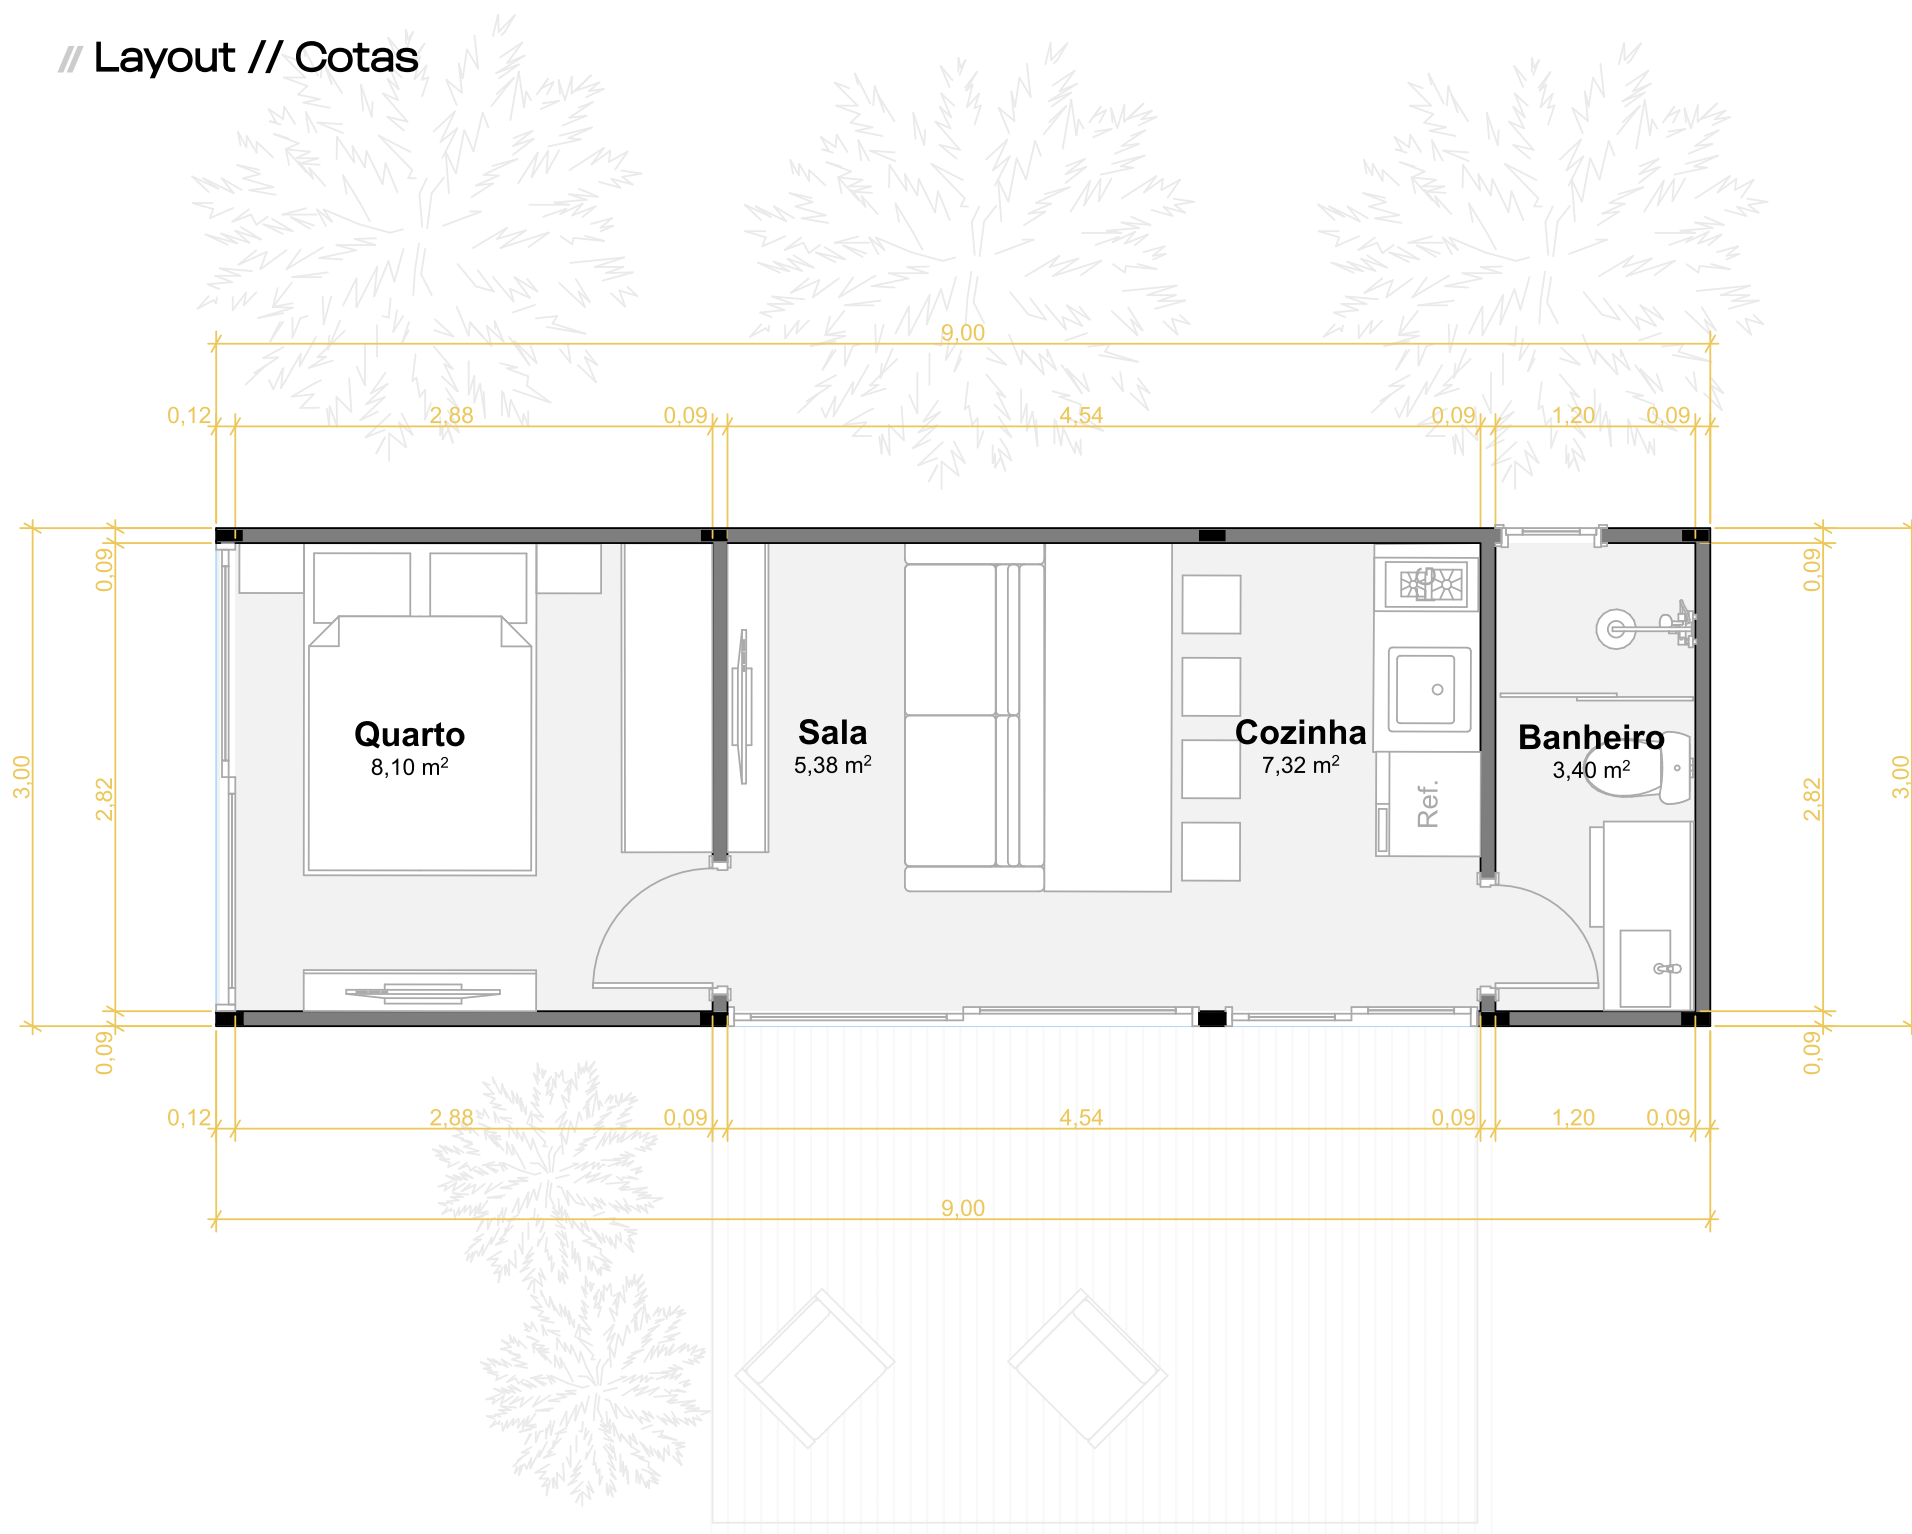

32,5m²

// Pontos Elétricos

- Quadro de distribuição
- Chuveiro
- Tomada 0,40m de altura
- Tomada 1,20m de altura
- Tomada 2,00m
- Espera para ponto de internet
- Espera para ar condicionado
- Interruptor simples, duplo e triplo

// **27m² - D-Loft**

FAMÍLIA
DUMO

LINHA
CONSTRUÇÃO MODULAR

ASSISTA AO
VÍDEO DESTE
MODELO

MODELO
// **27m² - D-Loft**

FAMÍLIA
DUMO

LINHA
CONSTRUÇÃO MODULAR

ASSISTA AO
VÍDEO DESTE
MODELO

MODELO
// 27m² - D-Loft

// Layout // Cotas

// Luminotécnico

- Ponto para instalação de luminária pendente
- Luminária de embutir - Par 20 12W
- Luminária de embutir - MR 16 7W
- Trilho eletrificado com 4 spots direcionais 7W
- Ponto de iluminação na parede (Arandela)
- Perfil de Led - Fita 22W 4000K

27m²

// Pontos Elétricos

- Quadro de distribuição
- Chuveiro
- Tomada 0,40m de altura
- Tomada 1,20m de altura
- Tomada 2,00m
- Espera para ponto de internet
- Espera para ar condicionado
- Interruptor simples, duplo e triplo