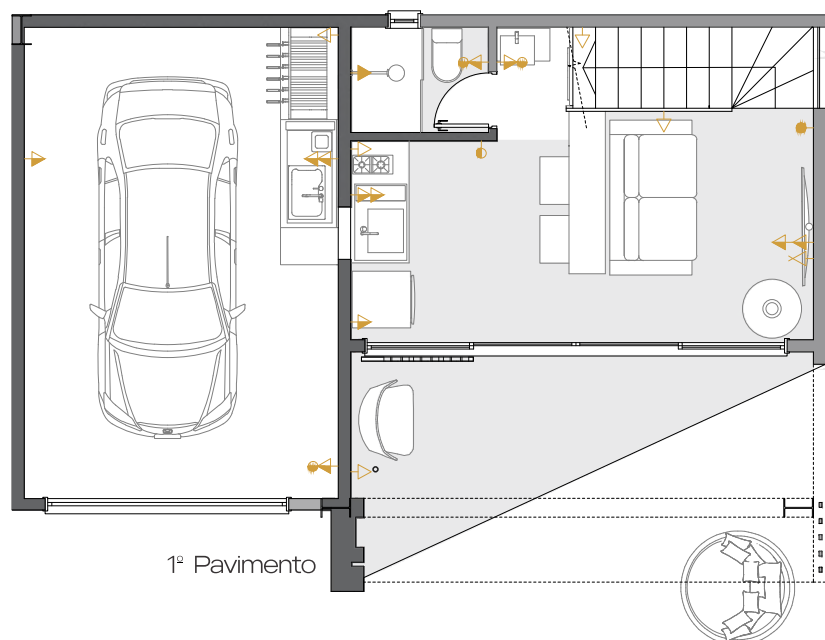

FAMÍLIA
DUMO

LINHA
CONSTRUÇÃO MODULAR

ASSISTA AO
VÍDEO DESTE
MODELO

MODELO

// **105m² - D-Urban**

// Layout // Cotas

// Luminotécnico

- | | |
|--|---|
| ■ Ponto para instalação de luminária pendente | ■ Trilho eletrificado com 4 spots direcionais 7W |
| ■ Luminária de embutir - Par 20 12W | ■ Ponto de Iluminação na parede (Arandela) |
| ■ Luminária de embutir - MR 16 7W | ■ Perfil de Led - Fita 22W 4000K |

105m²

// Pontos Elétricos

- | | |
|---|---|
| ■ Quadro de distribuição | ⚡ Tomada 2,00m |
| ⊙ Chuveiro | ⚡ Espera para ponto de internet |
| ⚡ Tomada 0,40m de altura | ⊙ Espera para ar condicionado |
| ⚡ Tomada 1,20m de altura | ○ ● ⊕ Interruptor simples, duplo e triplo |