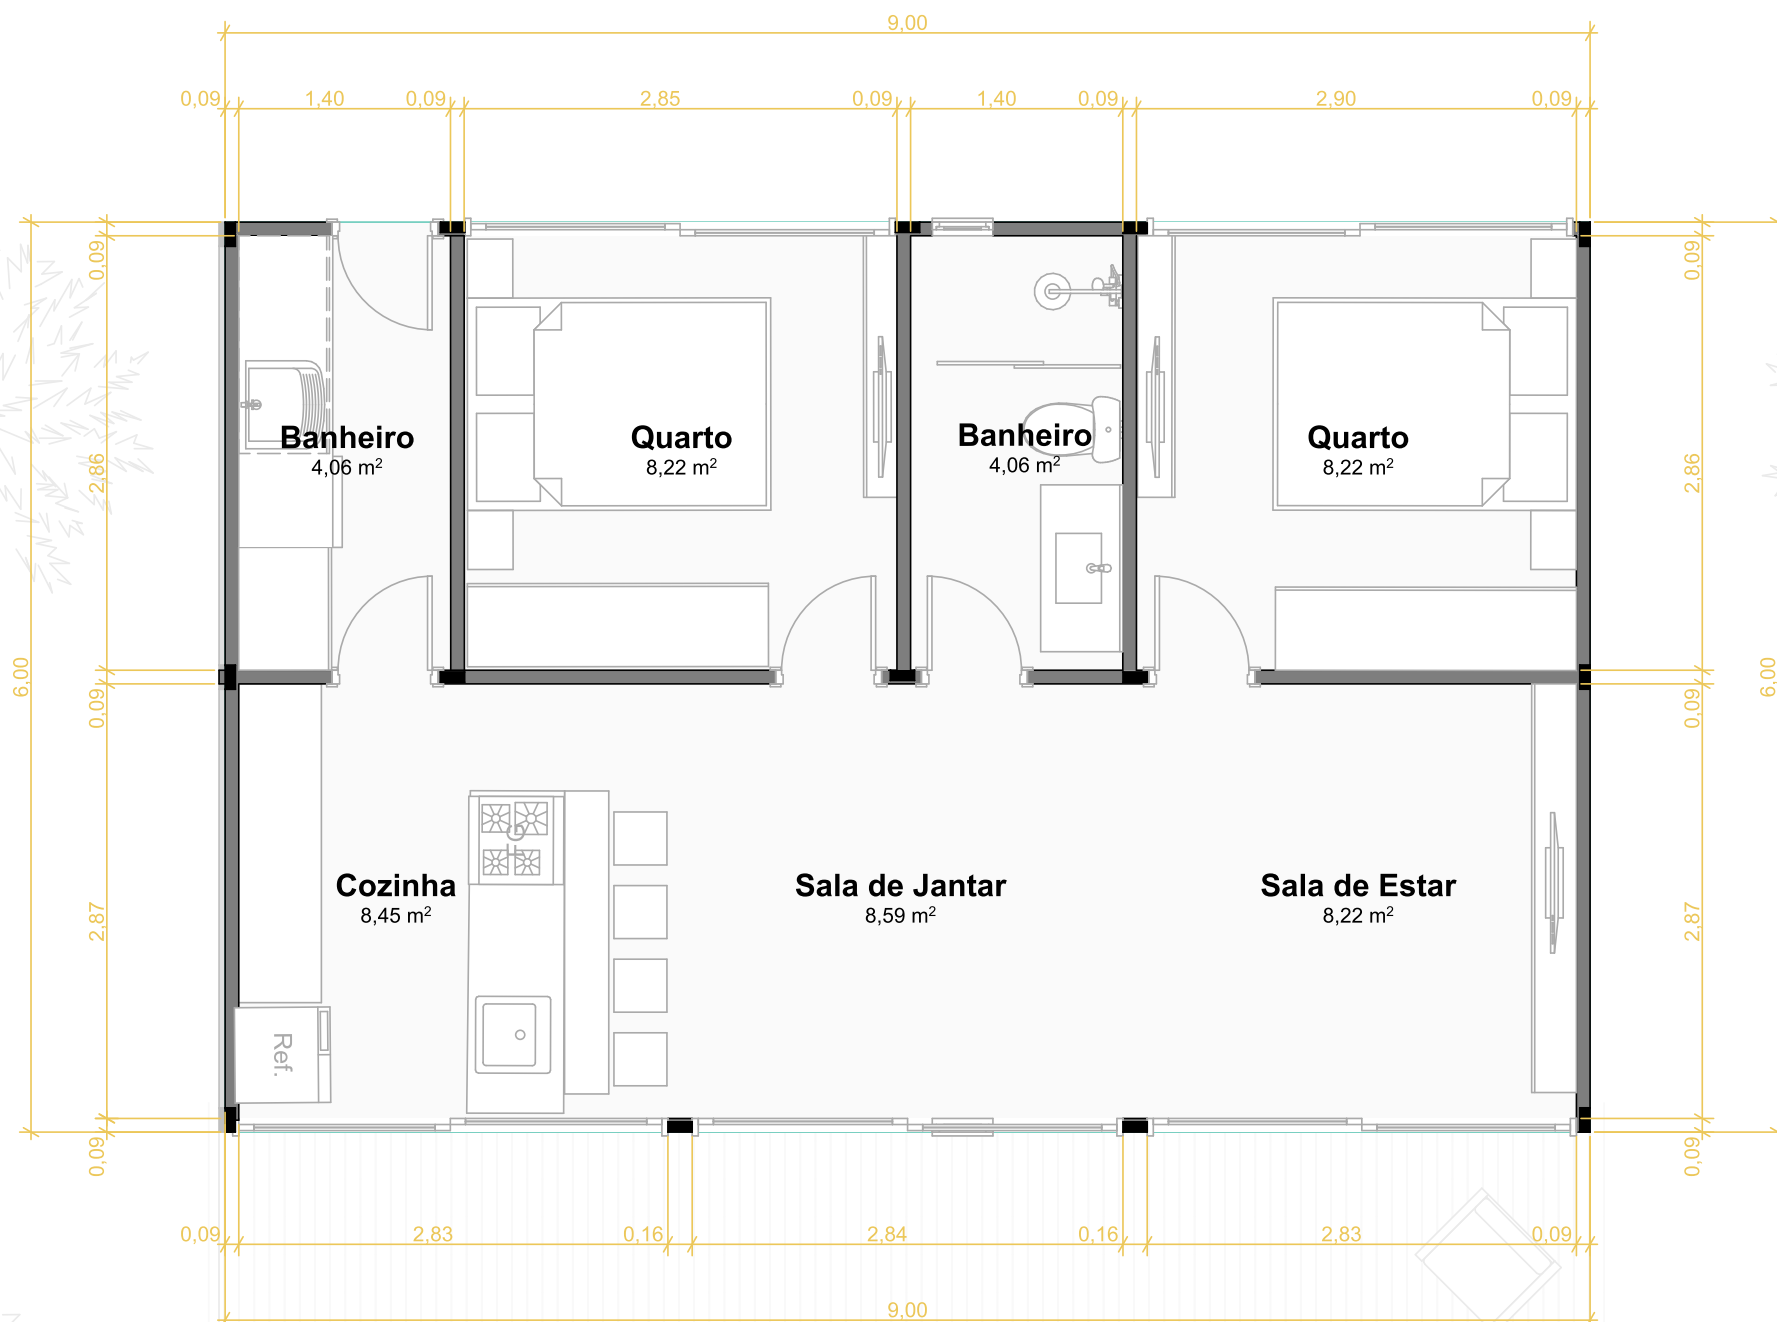

60m²

// Pontos Elétricos

- Quadro de distribuição
- Chuveiro
- Tomada 0,40m de altura
- Tomada 1,20m de altura
- Tomada 2,00m
- Espera para ponto de internet
- Espera para ar condicionado
- Interruptor simples, duplo e triplo

// **54m² - D-Flat**

FAMÍLIA
DUMO

LINHA
CONSTRUÇÃO MODULAR

ASSISTA AO
VÍDEO DESTE
MODELO

MODELO
// **54m² - D-Flat**

FAMÍLIA
DUMO

LINHA
CONSTRUÇÃO MODULAR

ASSISTA AO
VÍDEO DESTE
MODELO

MODELO
// 54m² - D-Flat

// Layout // Cotas

// Luminotécnico

- Ponto para instalação de luminária pendente
- Trilho eletrificado com 4 spots direcionais 7W
- Luminária de embutir - Par 20 12W
- Ponto de iluminação na parede (Arandela)
- Luminária de embutir - MR 16 7W
- Perfil de Led - Fita 22W 4000K

54m²

// Pontos Elétricos

- Quadro de distribuição
- ⚡ Tomada 2,00m
- 🚿 Chuveiro
- 📶 Espera para ponto de internet
- ⚡ Tomada 0,40m de altura
- 🌬️ Espera para ar condicionado
- ⚡ Tomada 1,20m de altura
- ⚡ Interruptor simples, duplo e triplo