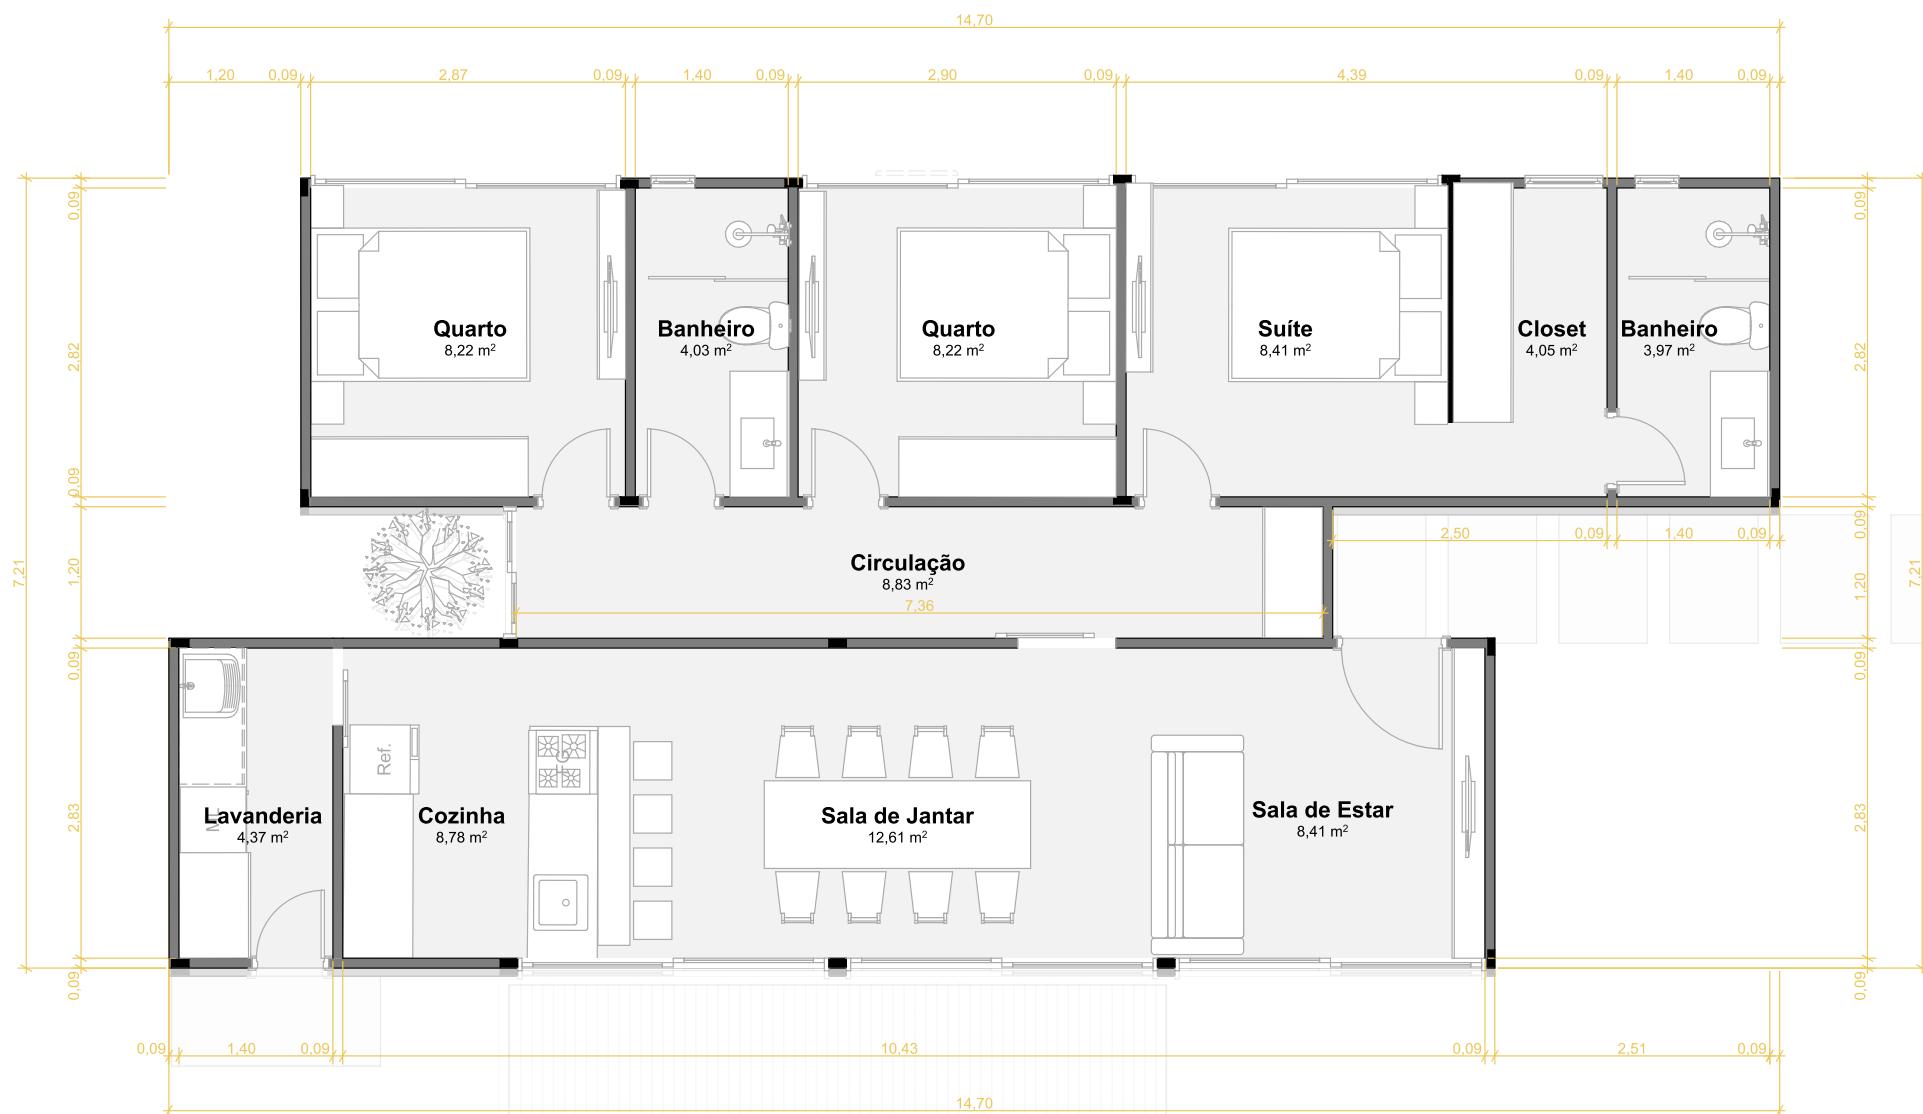

105m²

// Pontos Elétricos

- | | |
|---|---|
| ■ Quadro de distribuição | ⚡ Tomada 2,00m |
| ⊙ Chuveiro | ⚡ Espera para ponto de internet |
| ⚡ Tomada 0,40m de altura | ⊙ Espera para ar condicionado |
| ⚡ Tomada 1,20m de altura | ○ ● ⊕ Interruptor simples, duplo e triplo |

// **86m² - D-Muvi**

FAMÍLIA
DUMO

LINHA
CONSTRUÇÃO MODULAR

ASSISTA AO
VÍDEO DESTE
MODELO

MODELO
// **86m² - D-Muvi**

FAMÍLIA
DUMO

LINHA
CONSTRUÇÃO MODULAR

ASSISTA AO
VÍDEO DESTE
MODELO

MODELO
// 86m² - D-Muvi

// Layout // Cotas

// Luminotécnico

- Ponto para instalação de luminária pendente
- Trilho eletrificado com 4 spots direcionais 7W
- Luminária de embutir - Par 20 12W
- Ponto de Iluminação na parede (Arandela)
- Luminária de embutir - MR 16 7W
- Perfil de Led - Fita 22W 4000K

86m²

// Pontos Elétricos

- Quadro de distribuição
- ⚡ Tomada 2,00m
- ⚡ Chuveiro
- ⚡ Espera para ponto de internet
- ⚡ Tomada 0,40m de altura
- ⚡ Espera para ar condicionado
- ⚡ Tomada 1,20m de altura
- ● ⊕ Interruptor simples, duplo e triplo