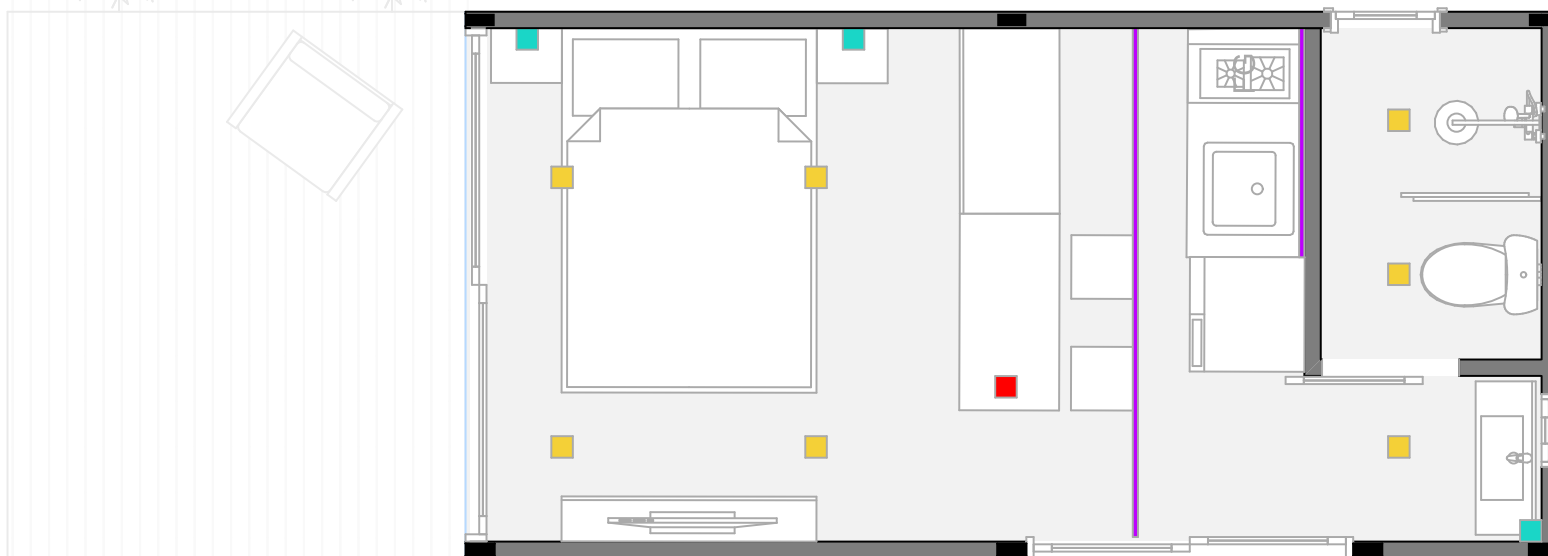

// Luminotécnico

- Ponto para instalação de luminária pendente
- Luminária de embutir - Par 20 12W
- Luminária de embutir - MR 16 7W
- Trilho eletrificado com 4 spots direcionais 7W
- Ponto de iluminação na parede (Arandela)
- Perfil de Led - Fita 22W 4000K

18m²