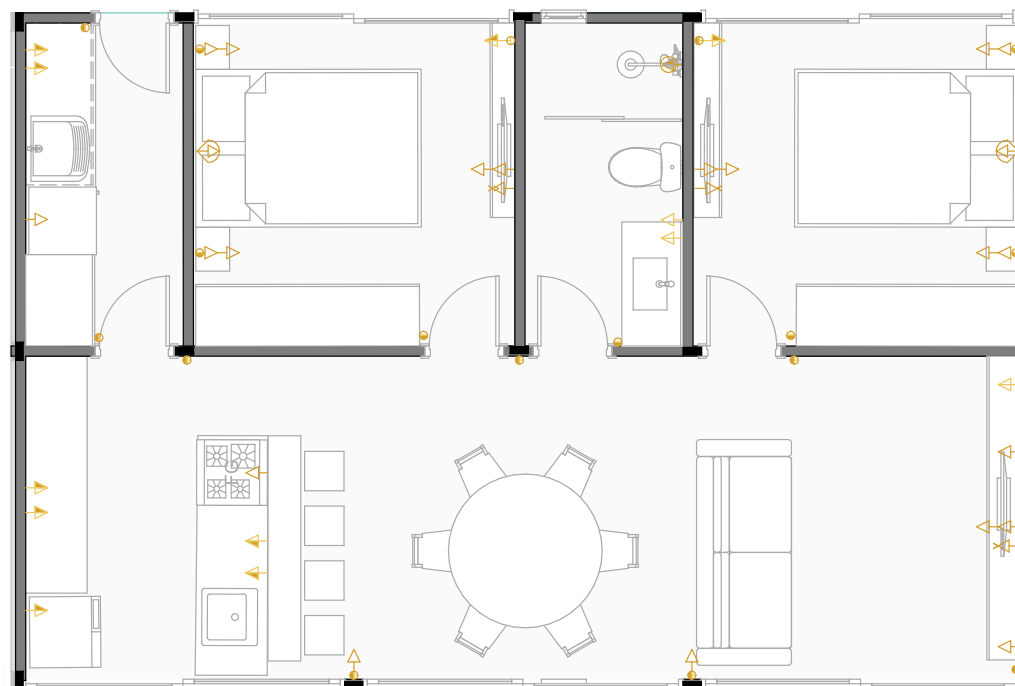

MODELO
// 54m² - D-Flat

// Layout // Cotas

// Luminotécnico

- Ponto para instalação de luminária pendente
- Trilho eletrificado com 4 spots direcionais 7W
- Luminária de embutir - Par 20 12W
- Ponto de iluminação na parede (Arandela)
- Luminária de embutir - MR 16 7W
- Perfil de Led - Fita 22W 4000K

54m²

// Pontos Elétricos

- Quadro de distribuição
- ⚡ Tomada 2,00m
- 🚿 Chuveiro
- 📶 Espera para ponto de internet
- ⚡ Tomada 0,40m de altura
- 🌬️ Espera para ar condicionado
- ⚡ Tomada 1,20m de altura
- ⚡ Interruptor simples, duplo e triplo