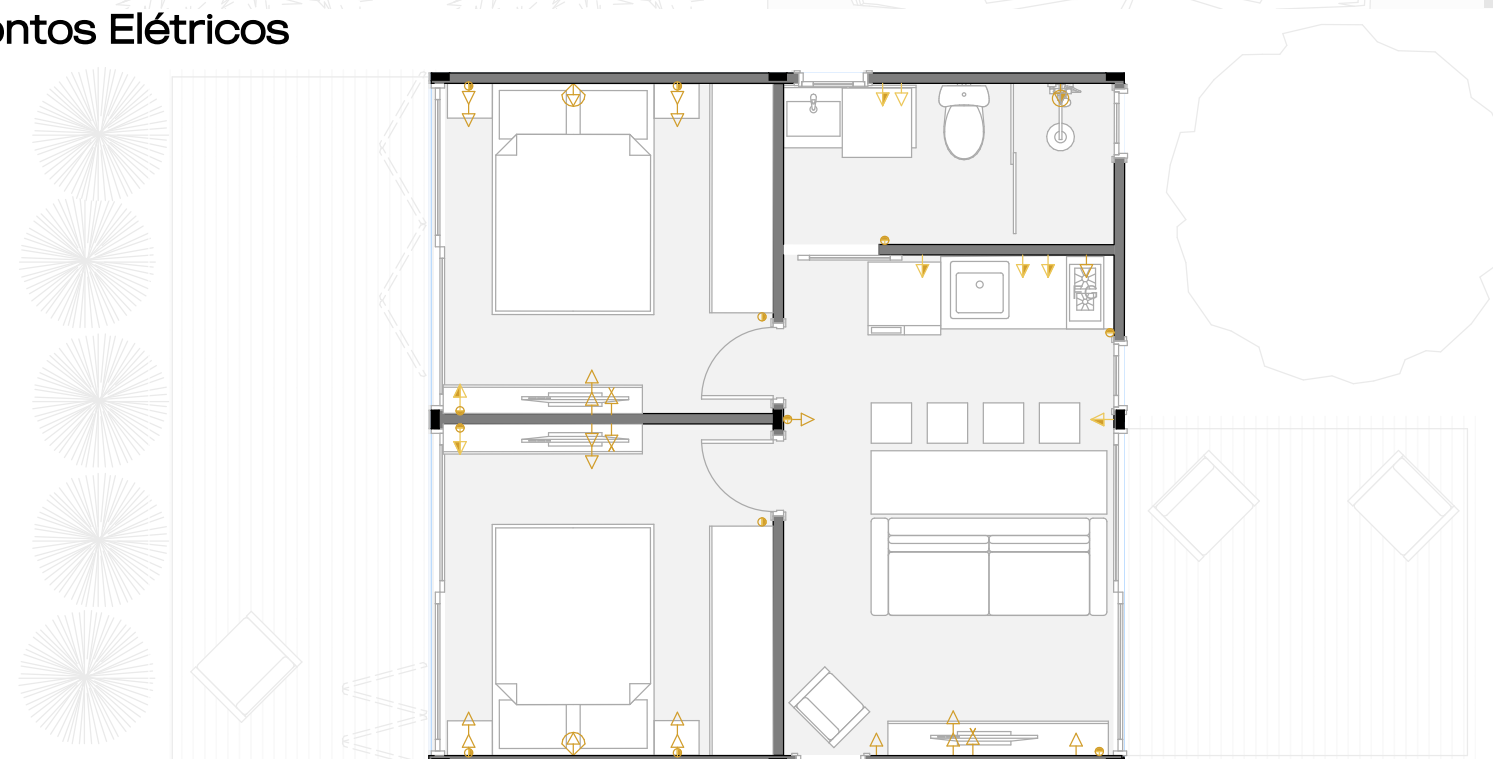

MODELO
// 36m² - D-Cube

// Layout // Cotas

// Luminotécnico

- Ponto para instalação de luminária pendente
- Luminária de embutir - Par 20 12W
- Luminária de embutir - MR 16 7W
- Trilho eletrificado com 4 spots direcionais 7W
- Ponto de Iluminação na parede (Arandela)
- Perfil de Led - Fita 22W 4000K

36m²

// Pontos Elétricos

- Quadro de distribuição
- Chuveiro
- Tomada 0,40m de altura
- Tomada 1,20m de altura
- Tomada 2,00m
- Espera para ponto de internet
- Espera para ar condicionado
- Interruptor simples, duplo e triplo