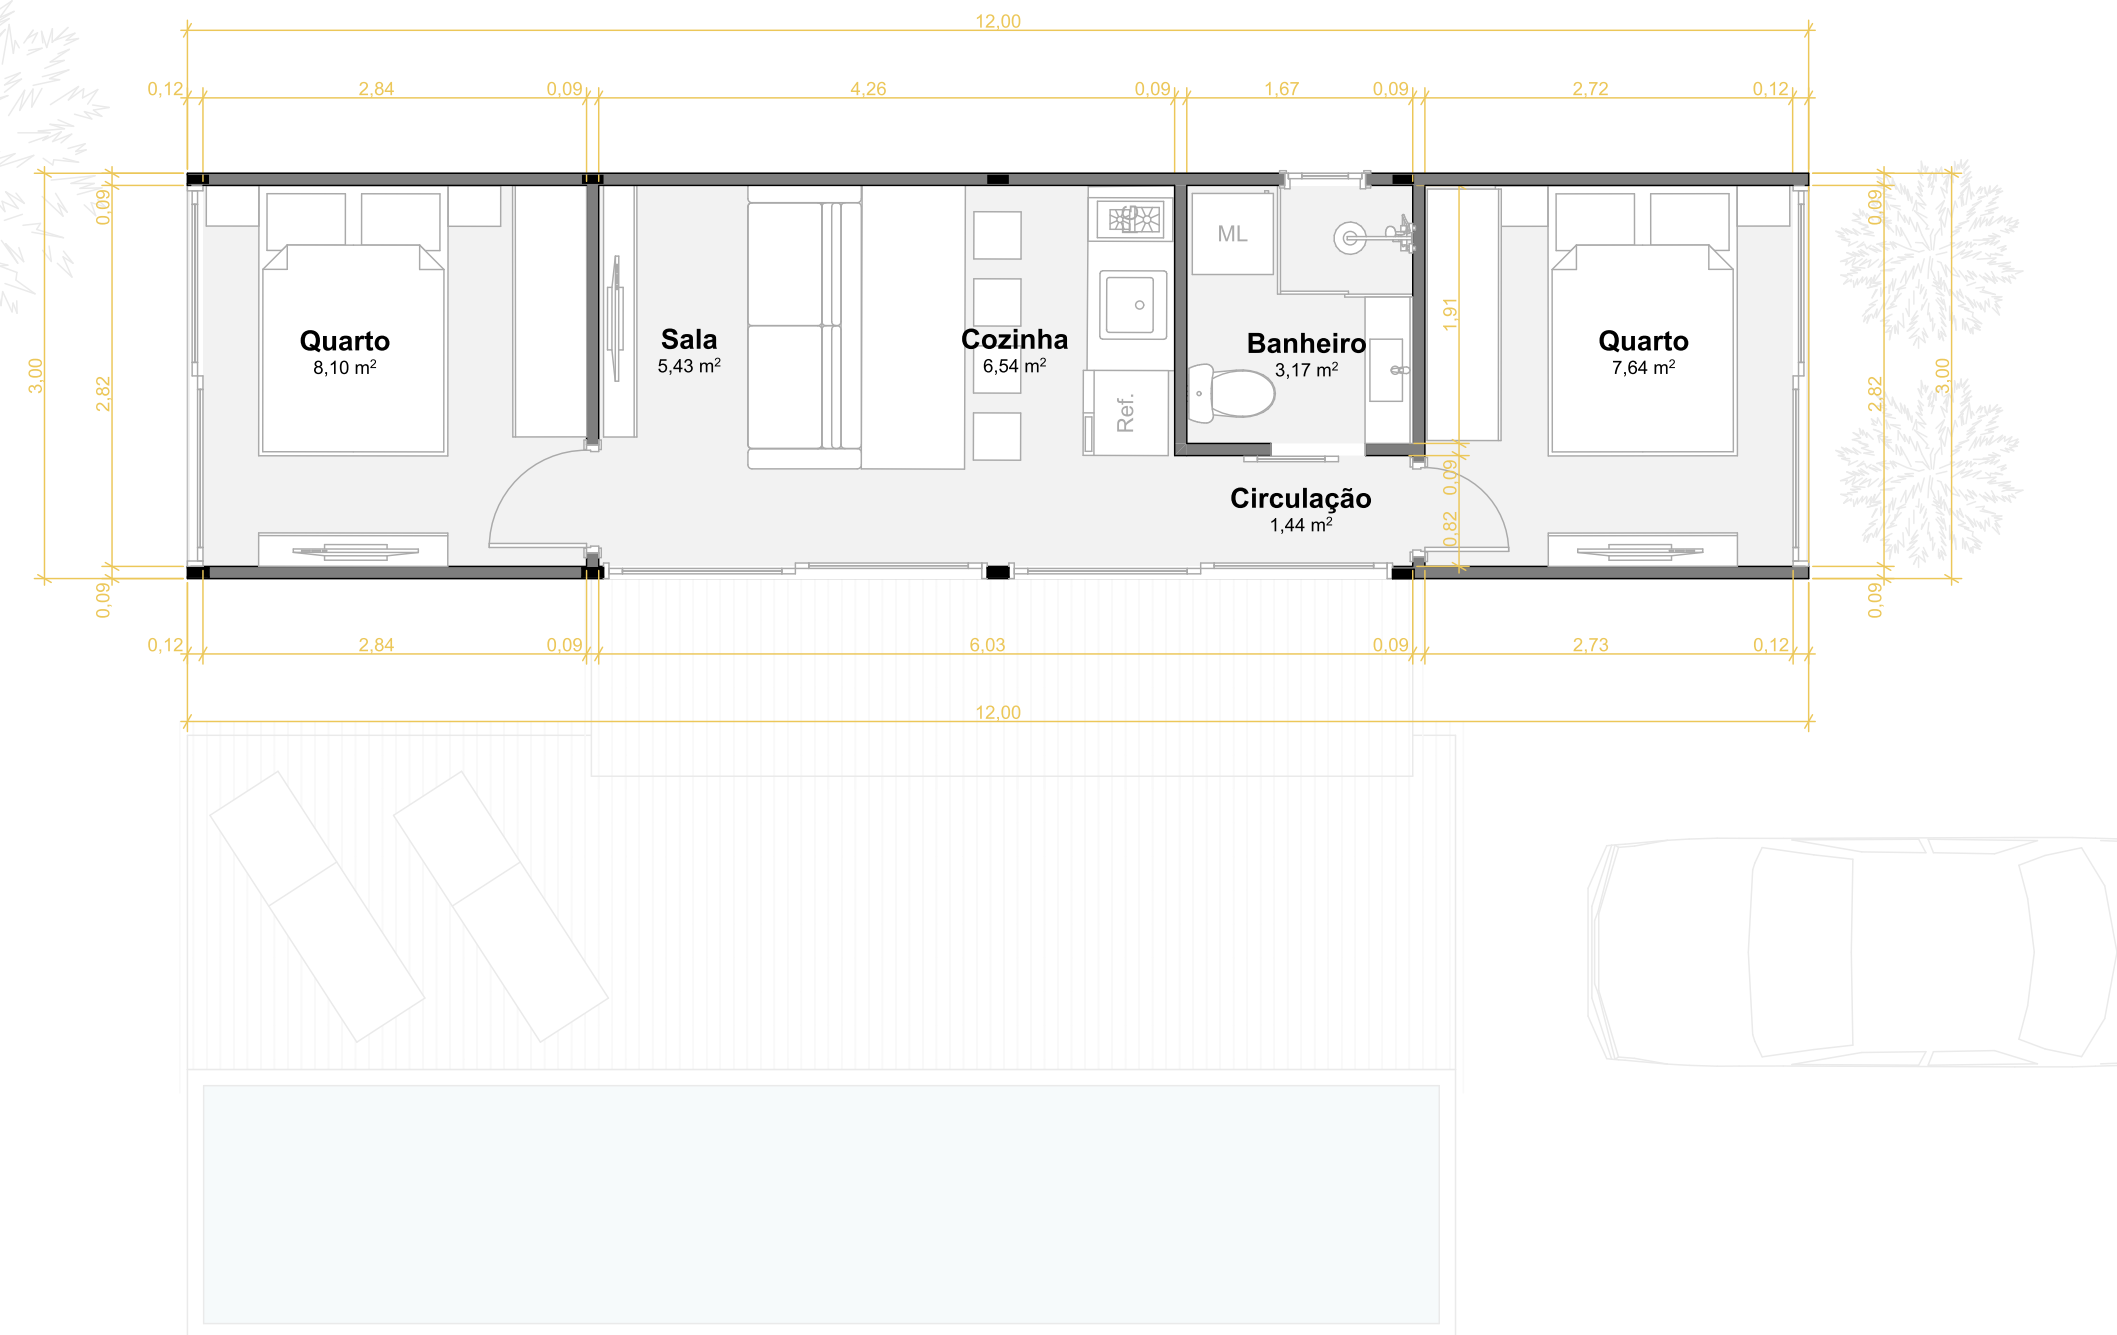

FAMÍLIA
DUMO

LINHA
CONSTRUÇÃO MODULAR

ASSISTA AO
VÍDEO DESTE
MODELO

MODELO
// 36m² - D-Home

// Layout // Cotas