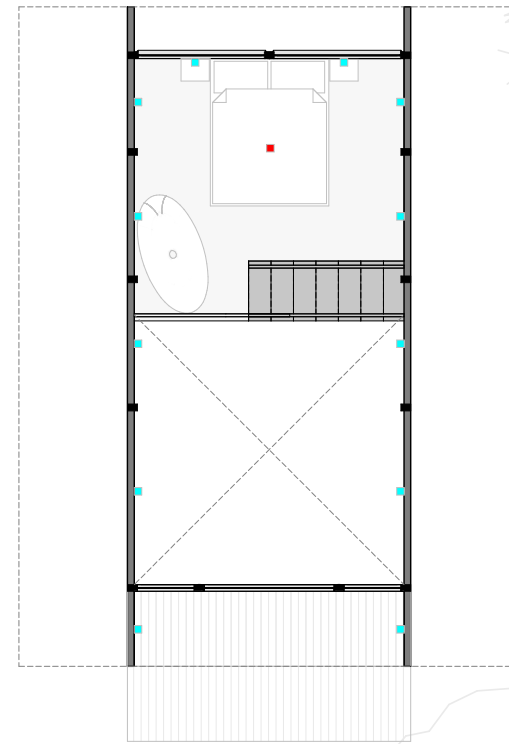

// Luminotécnico

- Ponto para instalação de luminária pendente
- Luminária de embutir - Par 20 12W
- Ponto de Iluminação na parede (Arandela)
- Luminária de embutir - MR 16 7W
- Trilho eletrificado com 4 spots direcionais 7W
- Perfil de Led - Fita 22W 4000K

60m²