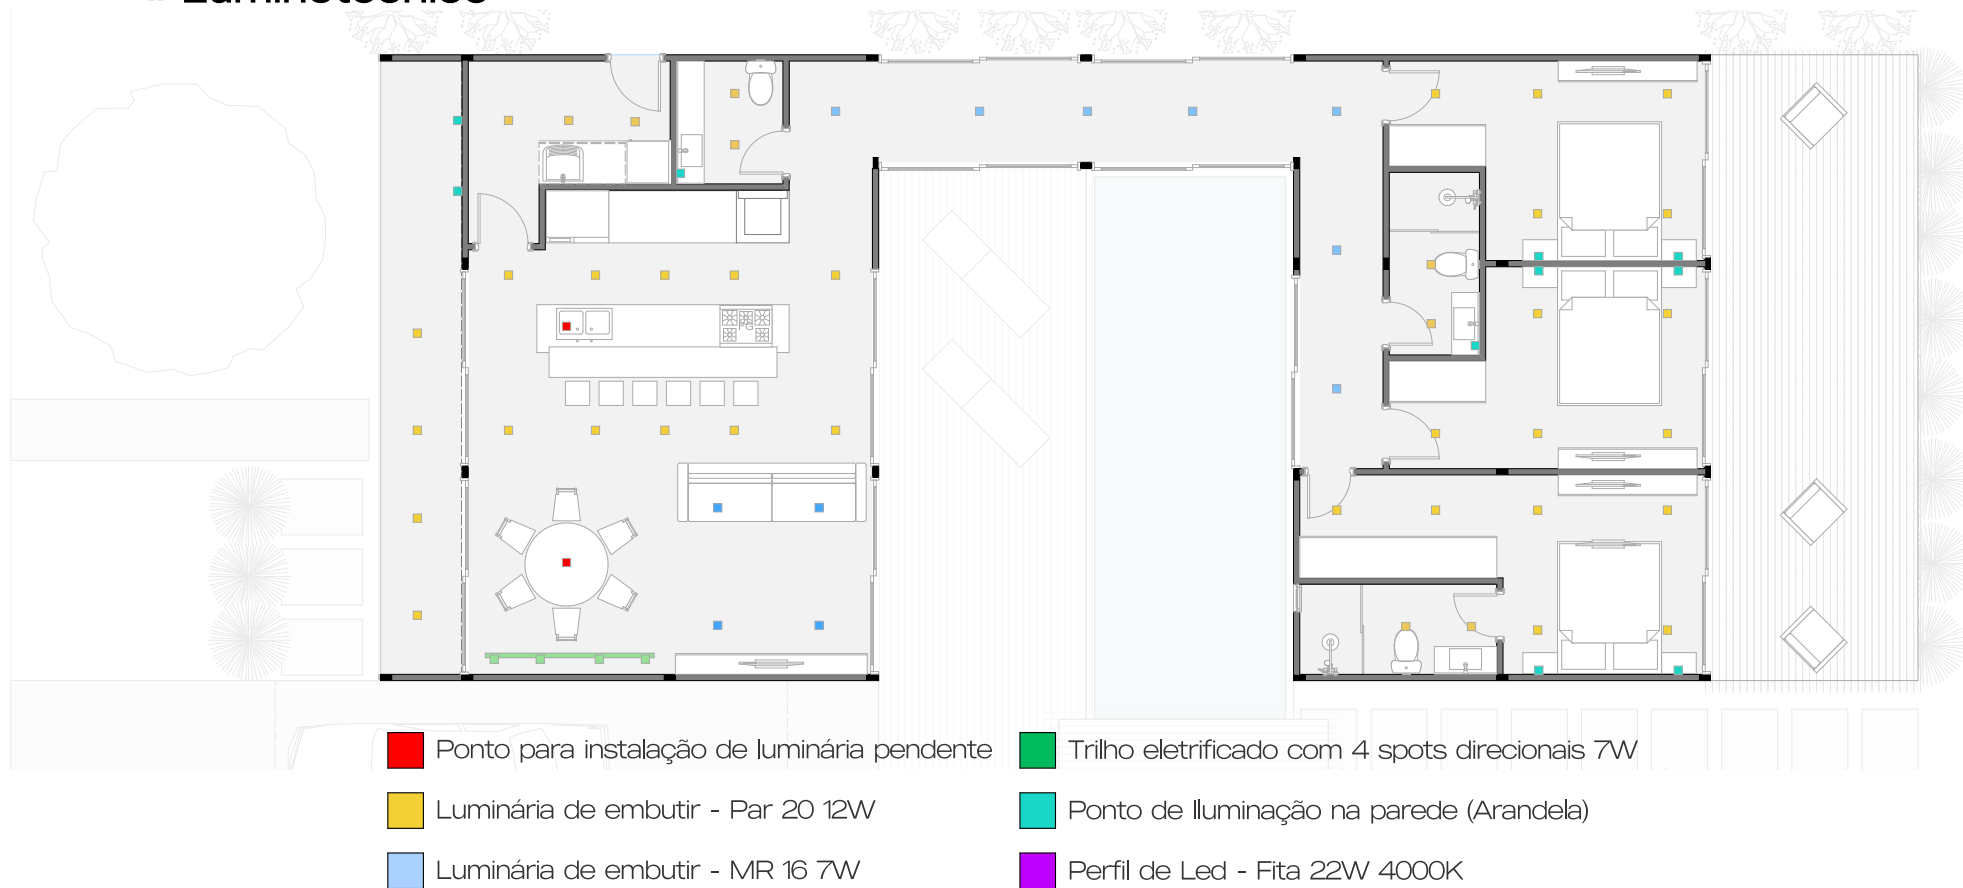

// Luminotécnico