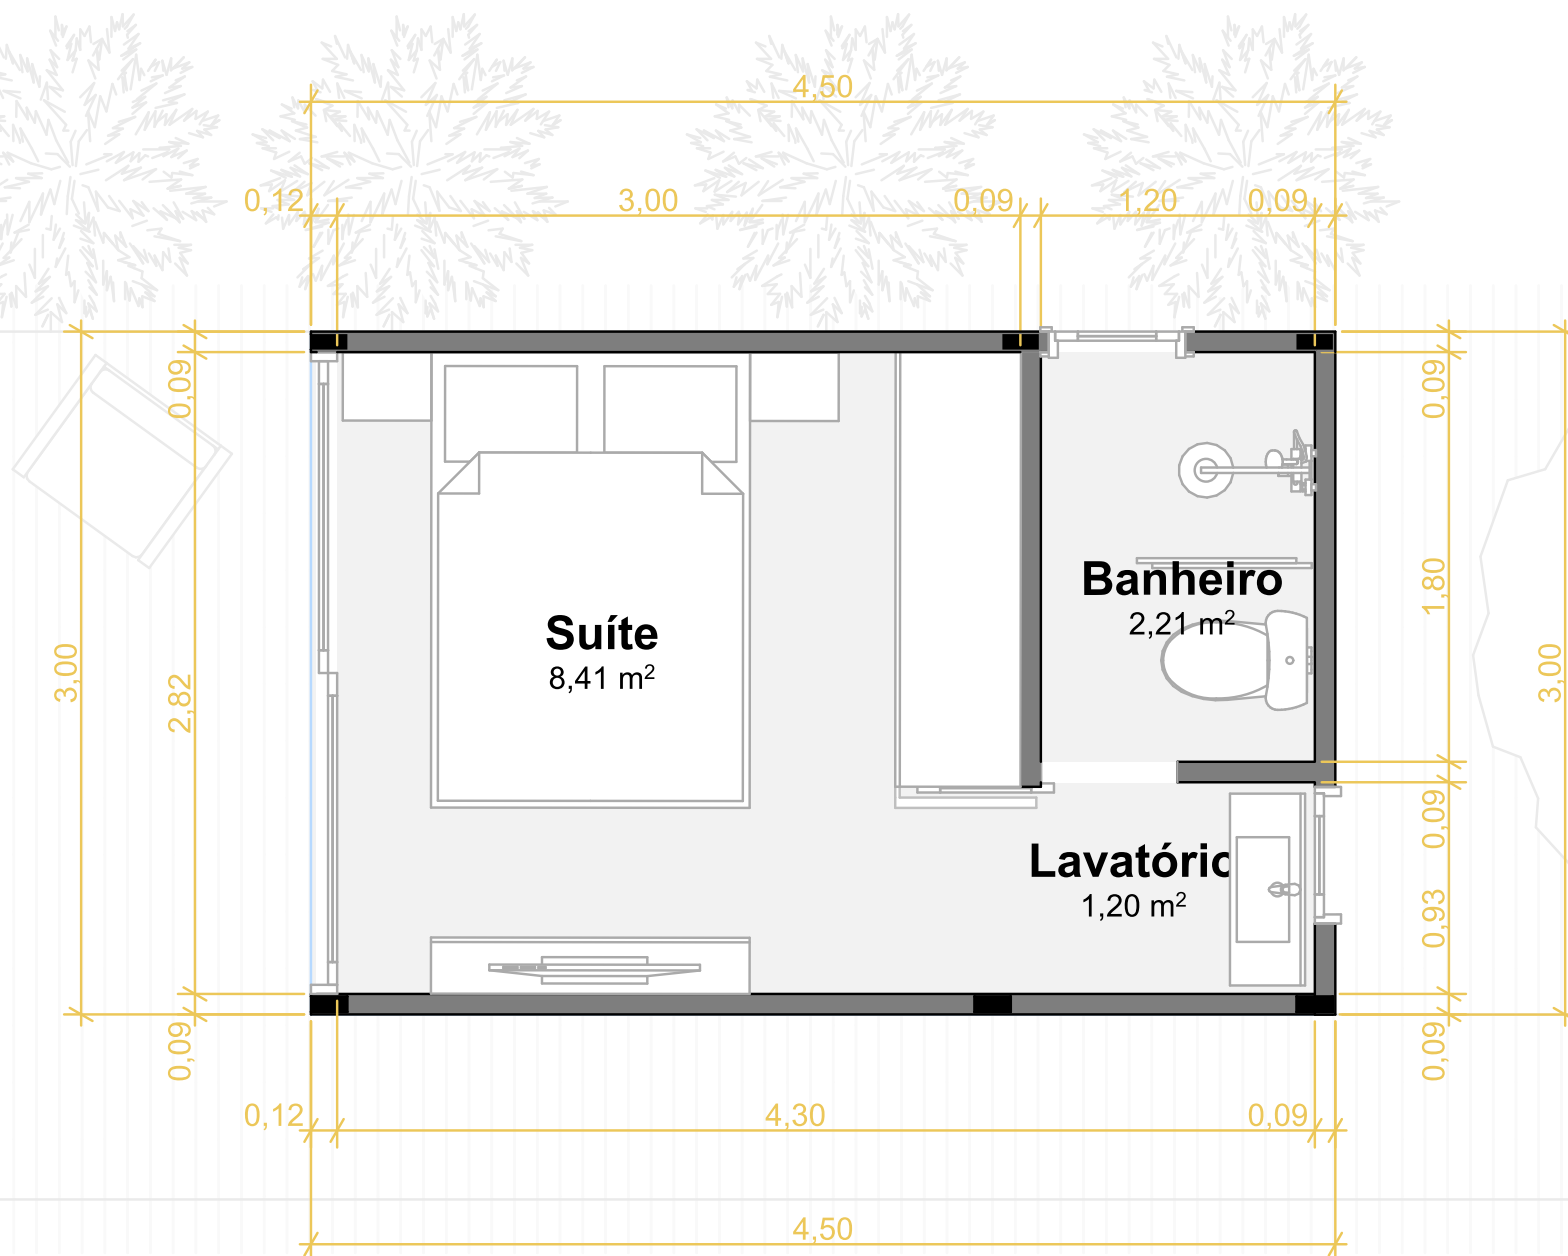

18m²

// Pontos Elétricos

- Quadro de distribuição
- ⚡ Chuveiro
- Tomada 0,40m de altura
- Tomada 1,20m de altura
- Tomada 2,00m
- Espera para ponto de internet
- Espera para ar condicionado
- ⊕ Interruptor simples, duplo e triplo

// **13,5m² - D-Suíte**

FAMÍLIA
DUMO

LINHA
CONSTRUÇÃO MODULAR

ASSISTA AO
VÍDEO DESTE
MODELO

MODELO
// **13,5m² - D-Suíte**

FAMÍLIA
DUMO

LINHA
CONSTRUÇÃO MODULAR

ASSISTA AO
VÍDEO DESTE
MODELO

MODELO
// **13,5m² - D-Suíte**

// Layout // Cotas

// Luminotécnico

- Ponto para instalação de luminária pendente
- Luminária de embutir - Par 20 12W
- Luminária de embutir - MR 16 7W
- Trilho eletrificado com 4 spots direcionais 7W
- Ponto de Iluminação na parede (Arandela)
- Perfil de Led - Fita 22W 4000K

13,5m²

// Pontos Elétricos

- Quadro de distribuição
- Chuveiro
- Tomada 0,40m de altura
- Tomada 1,20m de altura
- Tomada 2,00m
- Espera para ponto de internet
- Espera para ar condicionado
- Interruptor simples, duplo e triplo