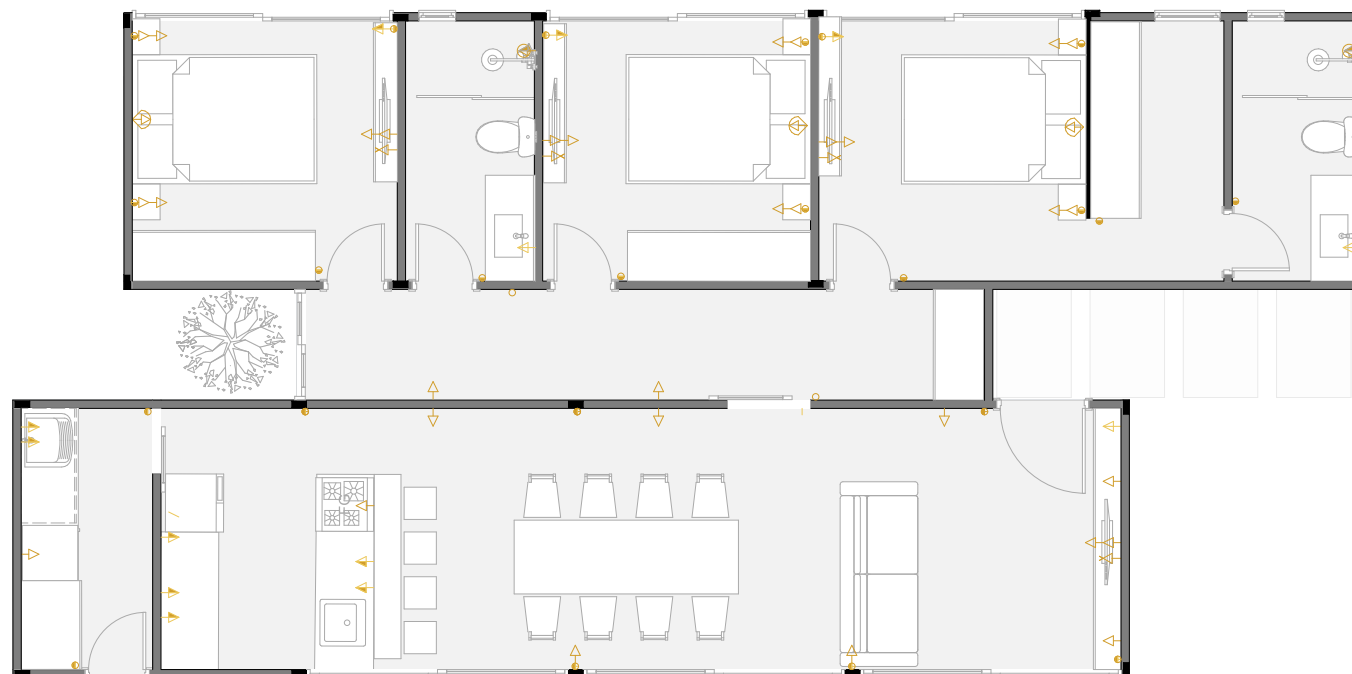

MODELO
// 86m² - D-Muvi

// Layout // Cotas

// Luminotécnico

- Ponto para instalação de luminária pendente
- Trilho eletrificado com 4 spots direcionais 7W
- Luminária de embutir - Par 20 12W
- Ponto de Iluminação na parede (Arandela)
- Luminária de embutir - MR 16 7W
- Perfil de Led - Fita 22W 4000K

86m²

// Pontos Elétricos

- Quadro de distribuição
- ⚡ Tomada 2,00m
- ⚡ Chuveiro
- ⚡ Espera para ponto de internet
- ⚡ Tomada 0,40m de altura
- ⚡ Espera para ar condicionado
- ⚡ Tomada 1,20m de altura
- ● ⊕ Interruptor simples, duplo e triplo