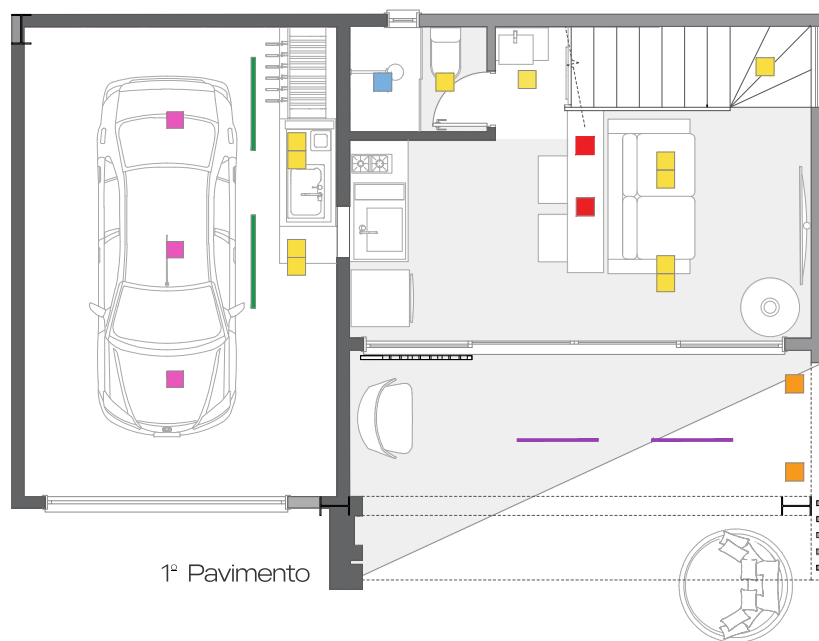

FAMÍLIA
DUMO

LINHA
CONSTRUÇÃO MODULAR

ASSISTA AO
VÍDEO DESTE
MODELO

MODELO

// **105m² - D-Urban**

// Layout // Cotas

// Luminotécnico

- | | |
|--|---|
| ■ Ponto para instalação de luminária pendente | ■ Trilho eletrificado com 4 spots direcionais 7W |
| ■ Luminária de embutir - Par 20 12W | ■ Ponto de Iluminação na parede (Arandela) |
| ■ Luminária de embutir - MR 16 7W | ■ Perfil de Led - Fita 22W 4000K |

105m²

// Pontos Elétricos

- | | |
|---|---|
| ■ Quadro de distribuição | ⚡ Tomada 2,00m |
| ⊙ Chuveiro | ⚡ Espera para ponto de internet |
| ⚡ Tomada 0,40m de altura | ⊙ Espera para ar condicionado |
| ⚡ Tomada 1,20m de altura | ○ ● ⊕ Interruptor simples, duplo e triplo |