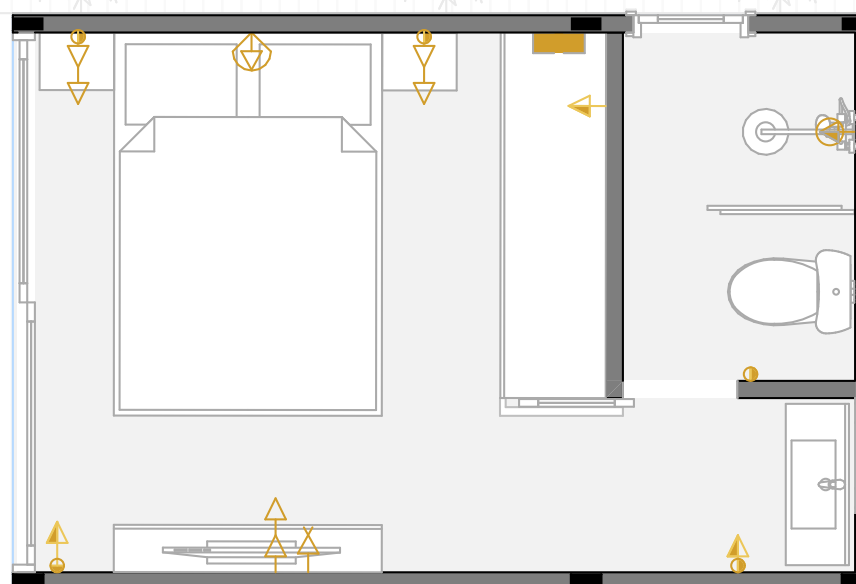

MODELO
// **13,5m² - D-Suíte**

// Layout // Cotas

// Luminotécnico

- Ponto para instalação de luminária pendente
- Luminária de embutir - Par 20 12W
- Luminária de embutir - MR 16 7W
- Trilho eletrificado com 4 spots direcionais 7W
- Ponto de Iluminação na parede (Arandela)
- Perfil de Led - Fita 22W 4000K

13,5m²

// Pontos Elétricos

- Quadro de distribuição
- Chuveiro
- Tomada 0,40m de altura
- Tomada 1,20m de altura
- Tomada 2,00m
- Espera para ponto de internet
- Espera para ar condicionado
- Interruptor simples, duplo e triplo