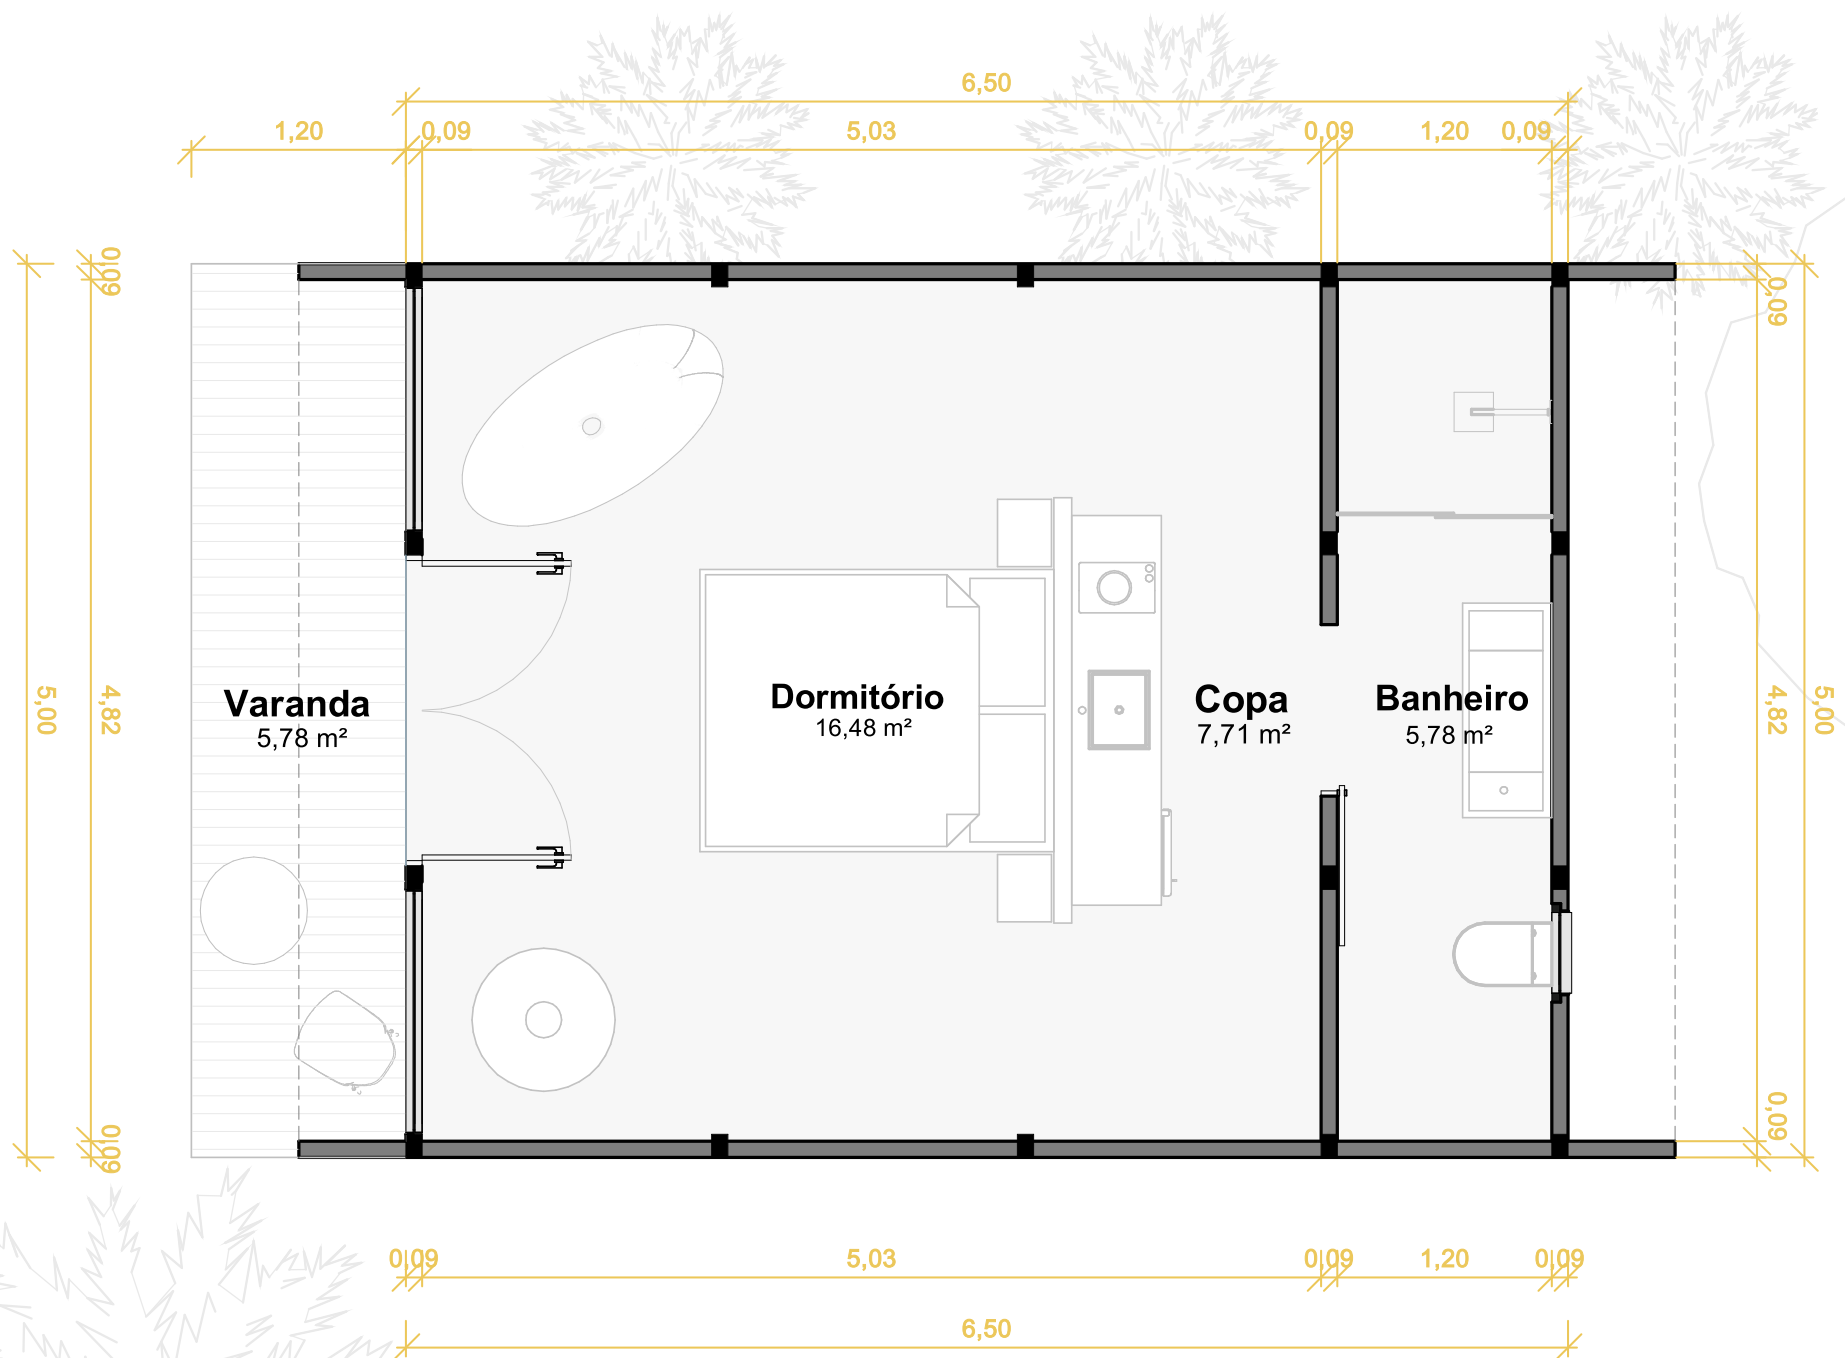

36m²

// Pontos Elétricos

- Quadro de distribuição
- Chuveiro
- Tomada 0,40m de altura
- Tomada 1,20m de altura
- Tomada 2,00m
- Espera para ponto de internet
- Espera para ar condicionado
- Interruptor simples, duplo e triplo

// 32,5m² - D-Innove

FAMÍLIA
DUMO

LINHA
CONSTRUÇÃO MODULAR

ASSISTA AO
VÍDEO DESTE
MODELO

MODELO
// **32,5m² - D-Innove**

FAMÍLIA
DUMO

LINHA
CONSTRUÇÃO MODULAR

ASSISTA AO
VÍDEO DESTE
MODELO

MODELO
// **32,5m² - D-Innove**

// Layout // Cotas

// Luminotécnico

- Ponto para instalação de luminária pendente
- Luminária de embutir - Par 20 12W
- Luminária de embutir - MR 16 7W
- Trilho eletrificado com 4 spots direcionais 7W
- Ponto de iluminação na parede (Arandela)
- Perfil de Led - Fita 22W 4000K