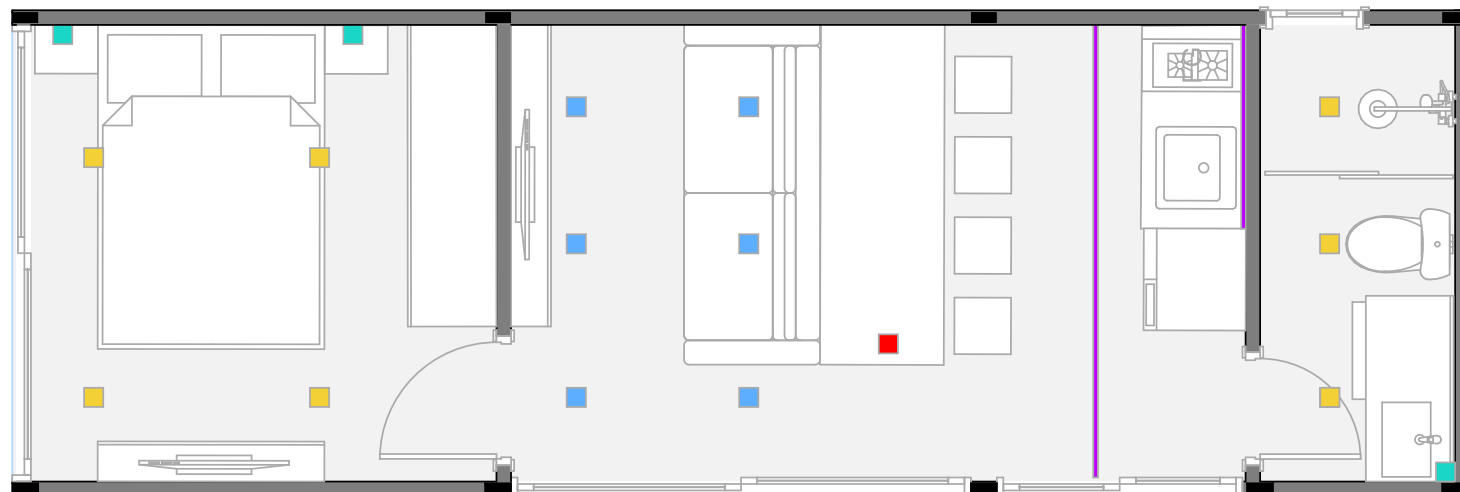

// Luminotécnico

- Ponto para instalação de luminária pendente
- Luminária de embutir - Par 20 12W
- Luminária de embutir - MR 16 7W
- Trilho eletrificado com 4 spots direcionais 7W
- Ponto de iluminação na parede (Arandela)
- Perfil de Led - Fita 22W 4000K

27m²