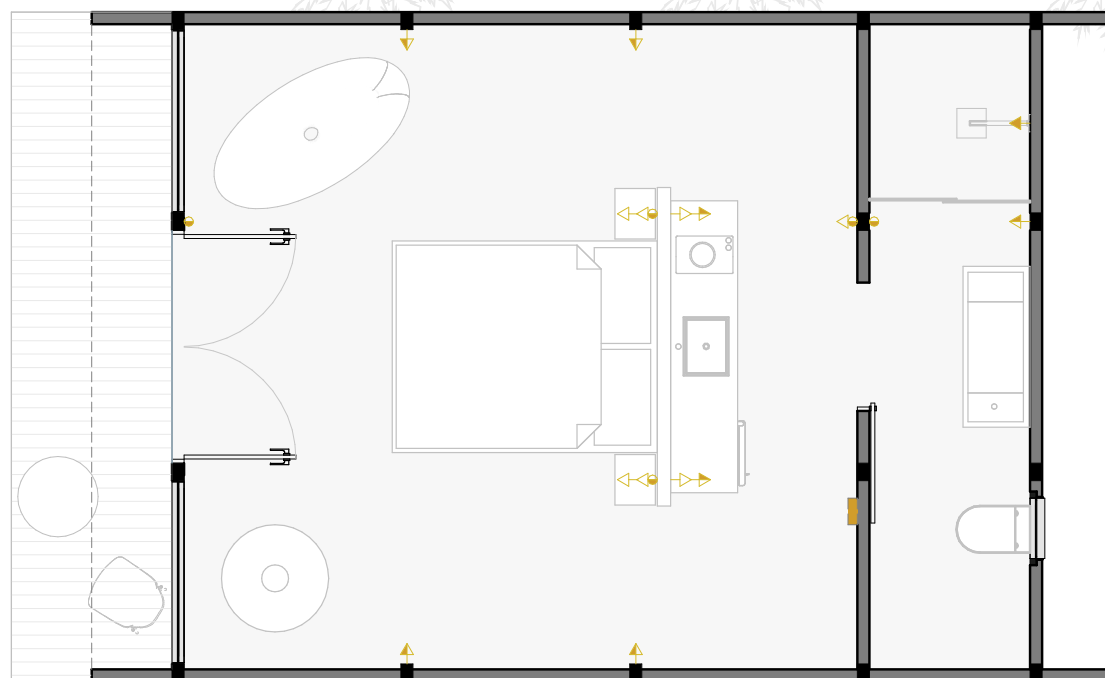

MODELO
// **32,5m² - D-Innove**

// Layout // Cotas

// Luminotécnico

- Ponto para instalação de luminária pendente
- Luminária de embutir - Par 20 12W
- Luminária de embutir - MR 16 7W
- Trilho eletrificado com 4 spots direcionais 7W
- Ponto de iluminação na parede (Arandela)
- Perfil de Led - Fita 22W 4000K

32,5m²

// Pontos Elétricos

- Quadro de distribuição
- Chuveiro
- Tomada 0,40m de altura
- Tomada 1,20m de altura
- Tomada 2,00m
- Espera para ponto de internet
- Espera para ar condicionado
- Interruptor simples, duplo e triplo