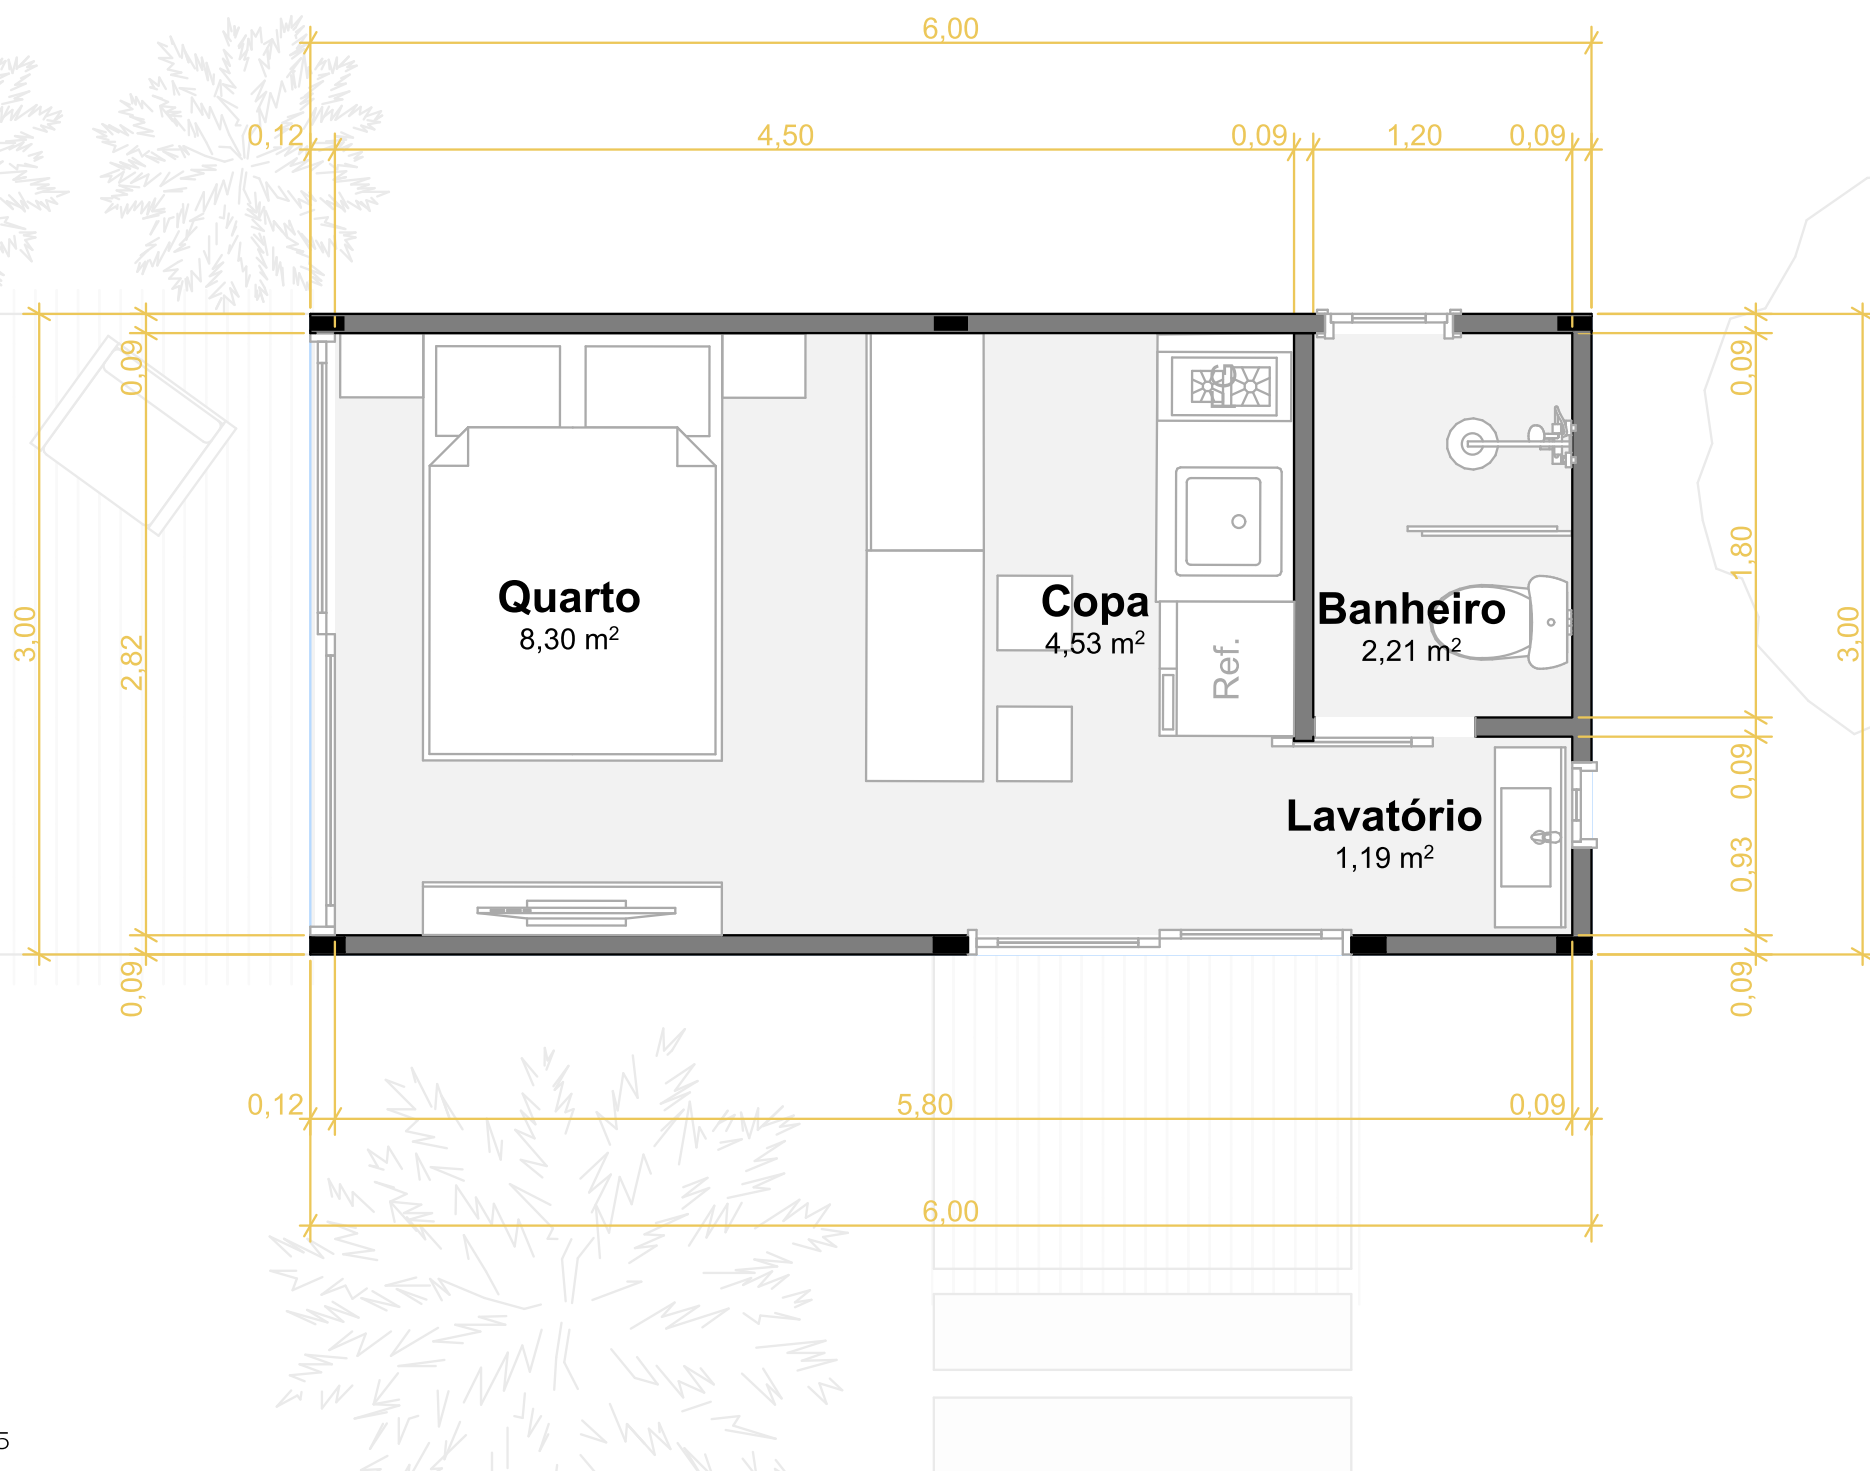

27m²

// Pontos Elétricos

- Quadro de distribuição
- Chuveiro
- Tomada 0,40m de altura
- Tomada 1,20m de altura
- Tomada 2,00m
- Espera para ponto de internet
- Espera para ar condicionado
- Interruptor simples, duplo e triplo

// **18m² - D-Studio**

FAMÍLIA
DUMO

LINHA
CONSTRUÇÃO MODULAR

ASSISTA AO
VÍDEO DESTE
MODELO

MODELO
// **18m² - D-Studio**

FAMÍLIA
DUMO

LINHA
CONSTRUÇÃO MODULAR

ASSISTA AO
VÍDEO DESTE
MODELO

MODELO
// 18m² - D-Studio

// Layout // Cotas

// Luminotécnico

- Ponto para instalação de luminária pendente
- Luminária de embutir - Par 20 12W
- Luminária de embutir - MR 16 7W
- Trilho eletrificado com 4 spots direcionais 7W
- Ponto de iluminação na parede (Arandela)
- Perfil de Led - Fita 22W 4000K

18m²

// Pontos Elétricos

- Quadro de distribuição
- ⚡ Chuveiro
- Tomada 0,40m de altura
- Tomada 1,20m de altura
- Tomada 2,00m
- Espera para ponto de internet
- Espera para ar condicionado
- ⊕ Interruptor simples, duplo e triplo