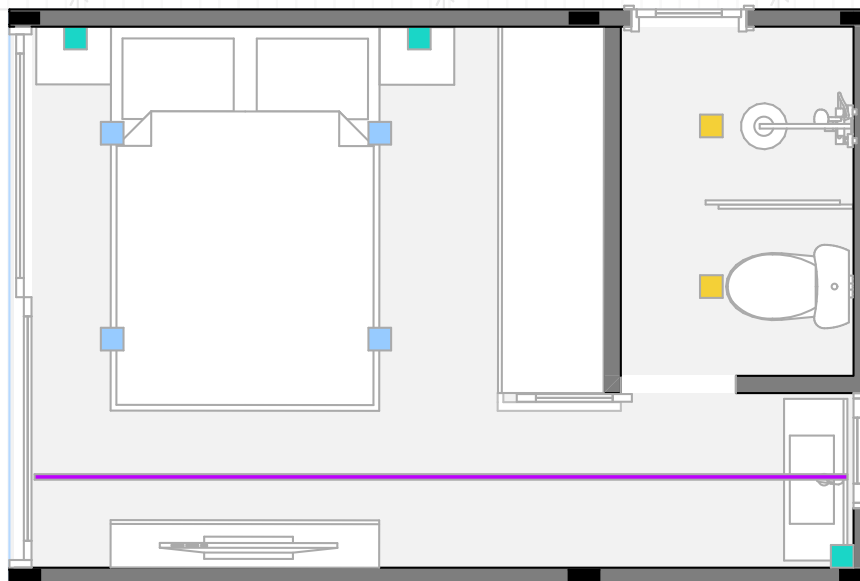

MODELO
// **13,5m² - D-Suíte**

FAMÍLIA
DUMO

LINHA
CONSTRUÇÃO MODULAR

ASSISTA AO
VÍDEO DESTE
MODELO

MODELO
// **13,5m² - D-Suíte**

// Layout // Cotas

// Luminotécnico

 Ponto para instalação de luminária pendente

 Quadro de distribuição

 Tomada 2,00m

 Chuveiro

 Espera para ponto de internet

 Tomada 0,40m de altura

 Espera para ar condicionado

 Tomada 1,20m de altura

 Interruptor simples, duplo e triplo