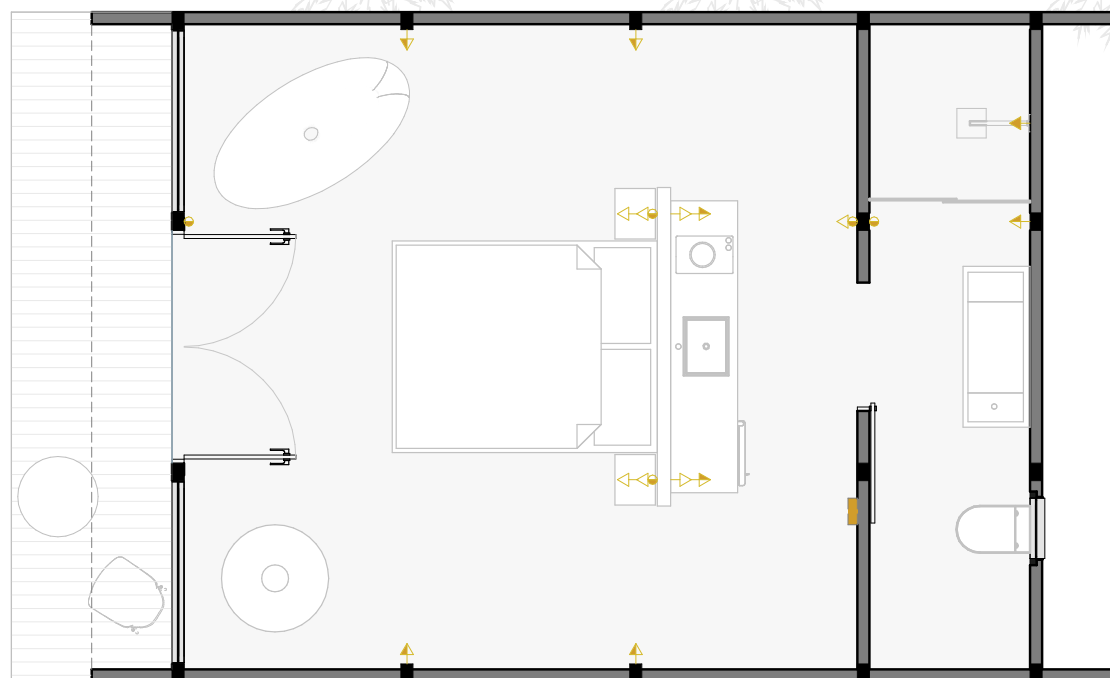

MODELO
// **32,5m² - D-Innove**

// Layout // Cotas

// Luminotécnico

- Ponto para instalação de luminária pendente
- Trilho eletrificado com 4 spots direcionais 7W
- Luminária de embutir - Par 20 12W
- Ponto de iluminação na parede (Arandela)
- Luminária de embutir - MR 16 7W
- Perfil de Led - Fita 22W 4000K

32,5m²

// Pontos Elétricos

- Quadro de distribuição
- ◀ Tomada 2,00m
- ⊙ Chuveiro
- ◀ Espera para ponto de internet
- ◀ Tomada 0,40m de altura
- ⊙ Espera para ar condicionado
- ◀ Tomada 1,20m de altura
- ● ⊕ Interruptor simples, duplo e triplo