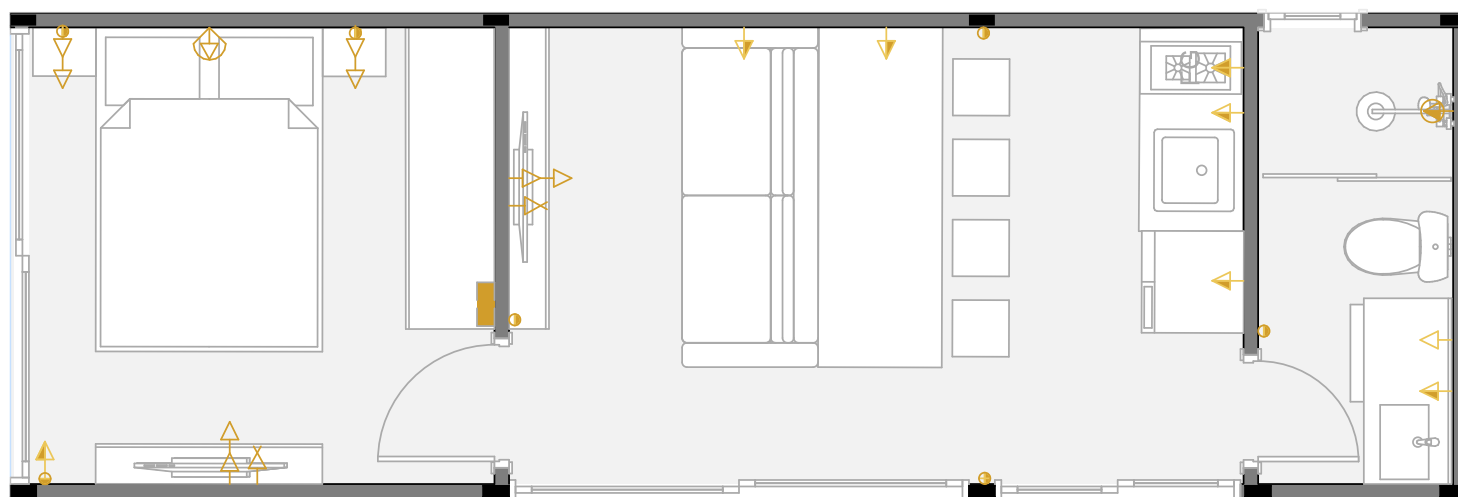

MODELO
// 27m² - D-Loft

// Layout // Cotas

// Luminotécnico

- Ponto para instalação de luminária pendente
- Luminária de embutir - Par 20 12W
- Luminária de embutir - MR 16 7W
- Trilho eletrificado com 4 spots direcionais 7W
- Ponto de iluminação na parede (Arandela)
- Perfil de Led - Fita 22W 4000K

27m²

// Pontos Elétricos

- Quadro de distribuição
- Chuveiro
- Tomada 0,40m de altura
- Tomada 1,20m de altura
- Tomada 2,00m
- Espera para ponto de internet
- Espera para ar condicionado
- Interruptor simples, duplo e triplo