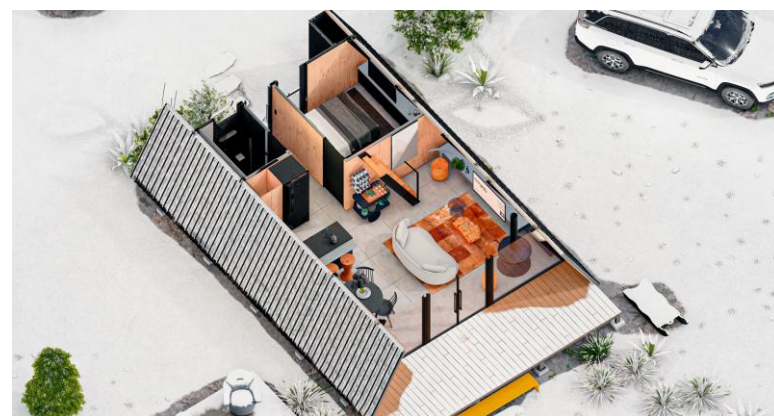

FAMÍLIA
DUMO

LINHA
CONSTRUÇÃO MODULAR

ASSISTA AO
VÍDEO DESTE
MODELO

MODELO
// **60m² - D-Refuge**