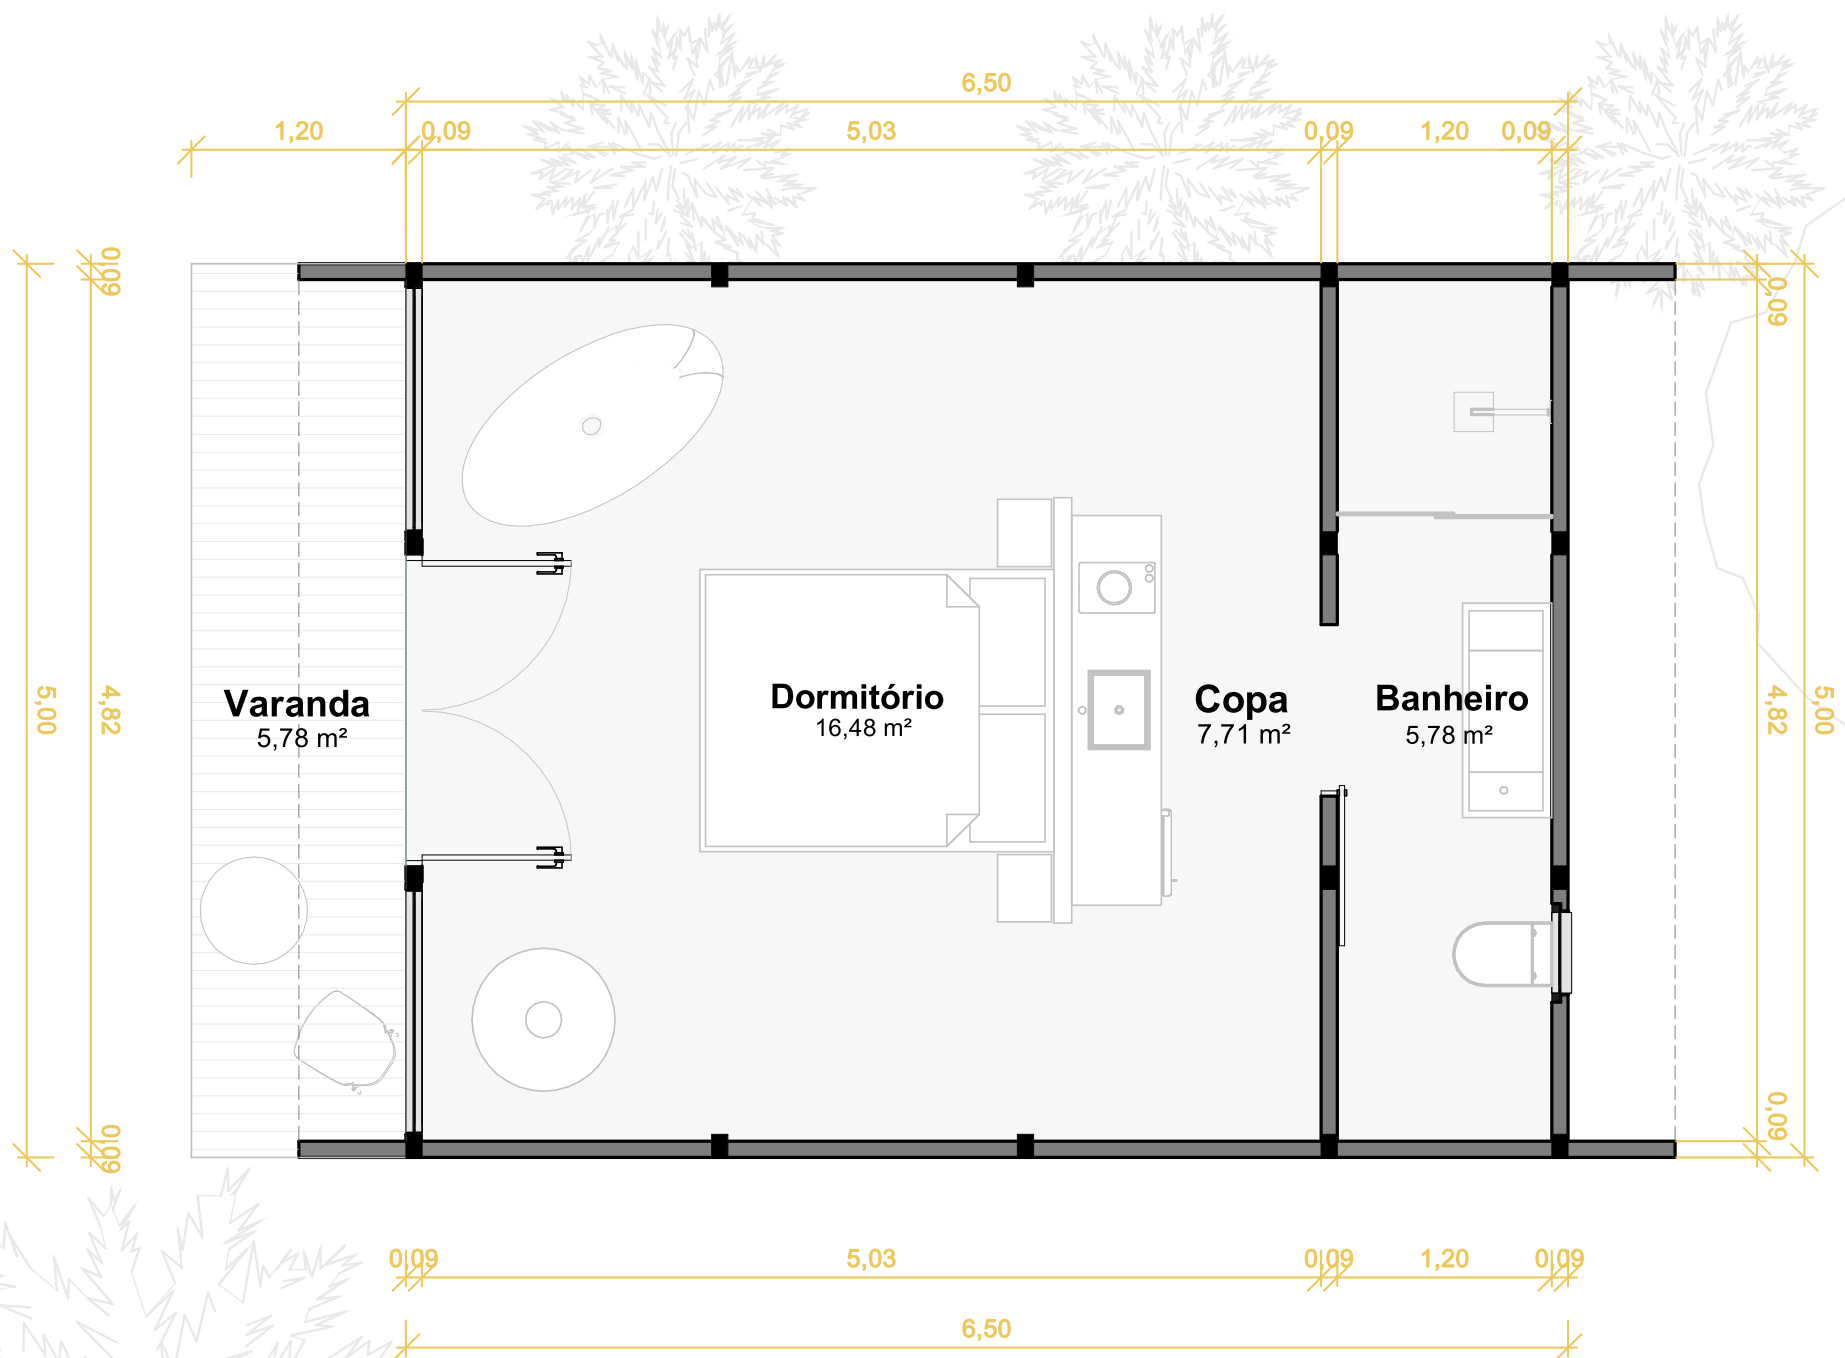

36m²

// Pontos Elétricos

- Quadro de distribuição
- Chuveiro
- Tomada 0,40m de altura
- Tomada 1,20m de altura
- Tomada 2,00m
- Espera para ponto de internet
- Espera para ar condicionado
- Interruptor simples, duplo e triplo

// **32,5m² - D-Innove**

FAMÍLIA
DUMO

LINHA
CONSTRUÇÃO MODULAR

ASSISTA AO
VÍDEO DESTE
MODELO

MODELO
// **32,5m² - D-Innove**

FAMÍLIA
DUMO

LINHA
CONSTRUÇÃO MODULAR

ASSISTA AO
VÍDEO DESTE
MODELO

MODELO
// **32,5m² - D-Innove**

// Layout // Cotas

// Luminotécnico

- Ponto para instalação de luminária pendente
- Trilho eletrificado com 4 spots direcionais 7W
- Luminária de embutir - Par 20 12W
- Ponto de iluminação na parede (Arandela)
- Luminária de embutir - MR 16 7W
- Perfil de Led - Fita 22W 4000K

32,5m²

// Pontos Elétricos

- Quadro de distribuição
- ◀ Tomada 2,00m
- ⊙ Chuveiro
- ◀ Espera para ponto de internet
- ◀ Tomada 0,40m de altura
- ⊙ Espera para ar condicionado
- ◀ Tomada 1,20m de altura
- ● ⊕ Interruptor simples, duplo e triplo