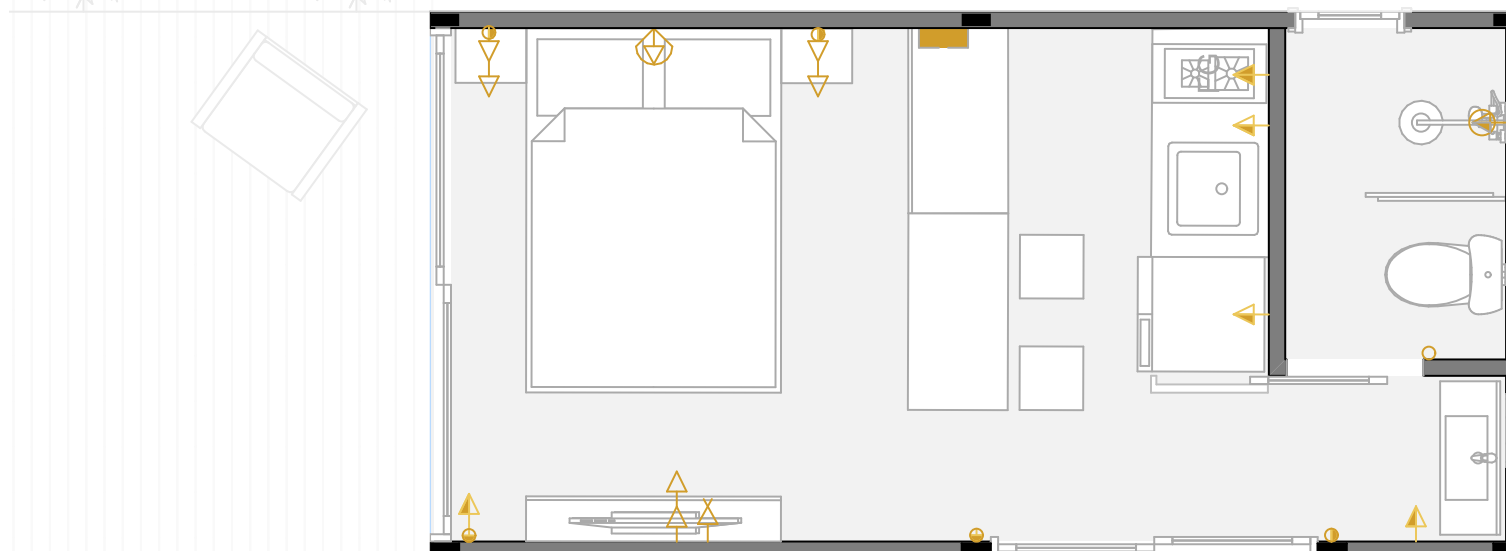

MODELO
// 18m² - D-Studio

// Layout // Cotas

// Luminotécnico

■ Ponto para instalação de luminária pendente

■ Luminária de embutir - Par 20 12W

■ Luminária de embutir - MR 16 7W

■ Trilho eletrificado com 4 spots direcionais 7W

■ Ponto de iluminação na parede (Arandela)

■ Perfil de Led - Fita 22W 4000K

18m²

// Pontos Elétricos

■ Quadro de distribuição

Chuveiro

Tomada 0,40m de altura

Tomada 1,20m de altura