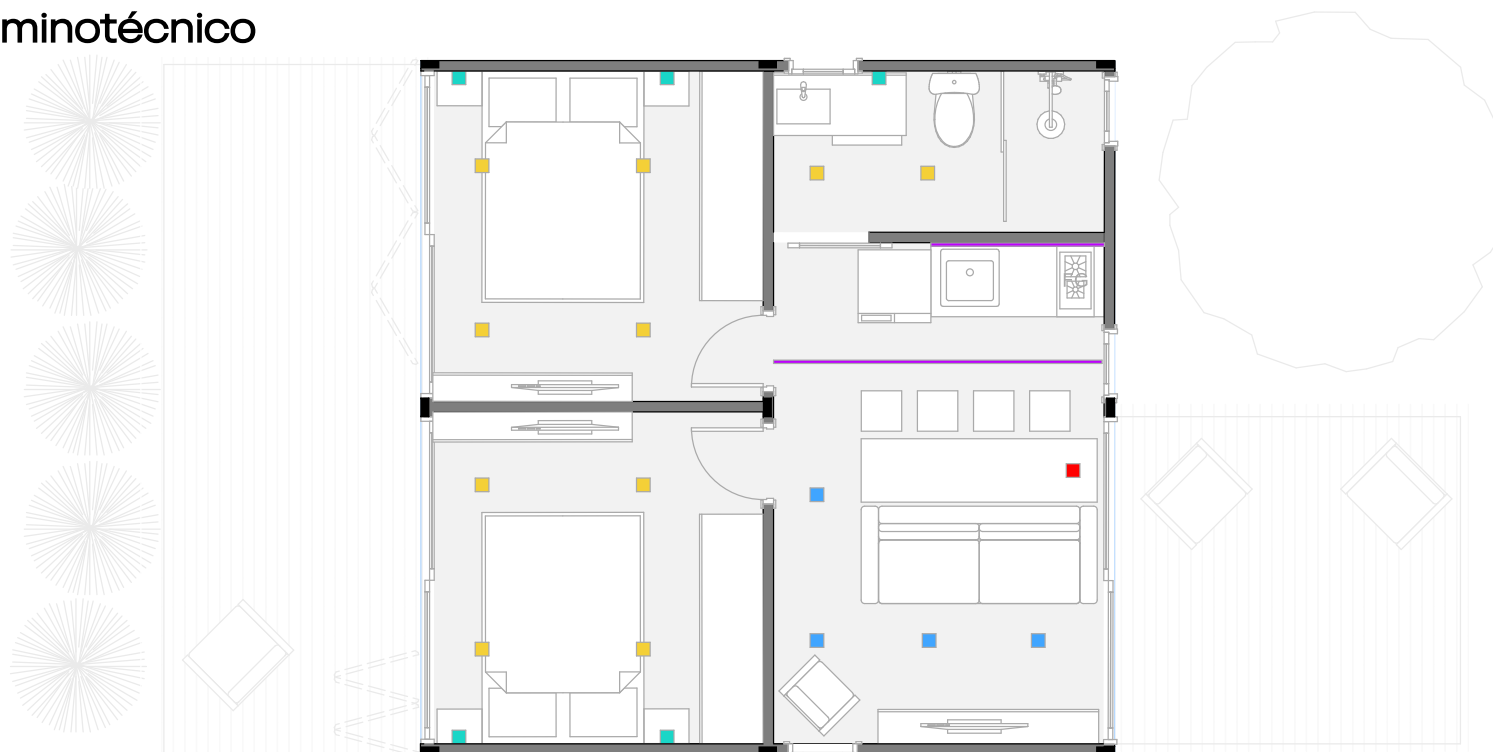

54m²

// Pontos Elétricos

- Quadro de distribuição
- ⚡ Tomada 2,00m
- ☉ Chuveiro
- ⚡ Espera para ponto de internet
- ⚡ Tomada 0,40m de altura
- ☉ Espera para ar condicionado
- ⚡ Tomada 1,20m de altura
- ● ● Interruptor simples, duplo e triplo

MODELO
// 36m² - D-Cube

// Layout // Cotas

// Luminotécnico

- Ponto para instalação de luminária pendente
- Luminária de embutir - Par 20 12W
- Luminária de embutir - MR 16 7W
- Trilho eletrificado com 4 spots direcionais 7W
- Ponto de Iluminação na parede (Arandela)
- Perfil de Led - Fita 22W 4000K