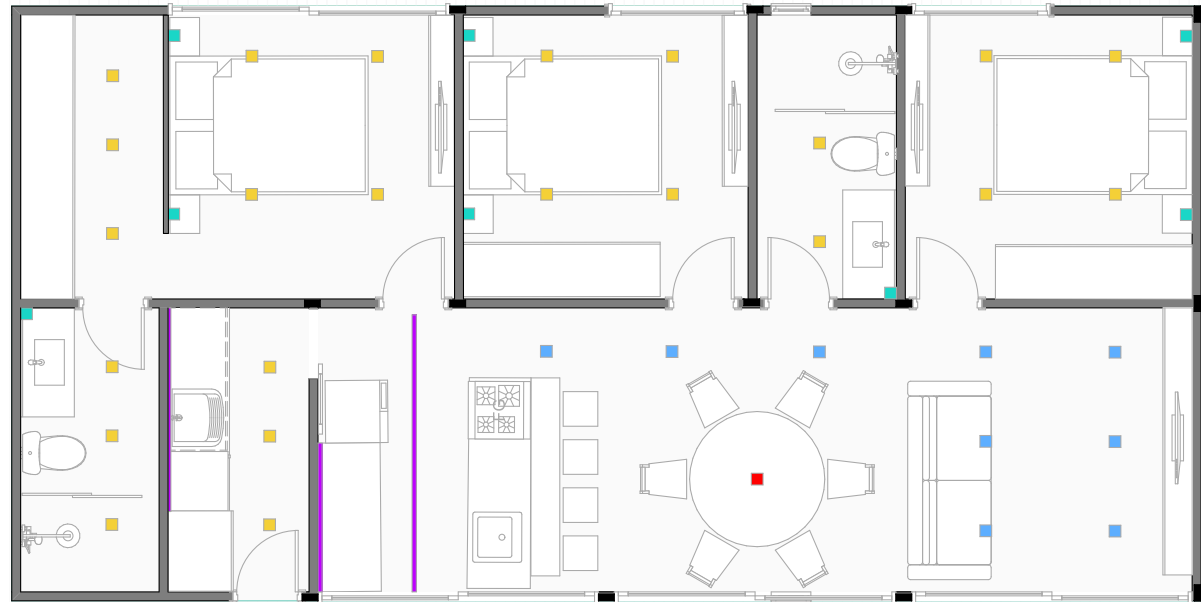

86m²

// Pontos Elétricos

- Quadro de distribuição
- Chuveiro
- Tomada 0,40m de altura
- Tomada 1,20m de altura
- Tomada 2,00m
- Espera para ponto de internet
- Espera para ar condicionado
- Interruptor simples, duplo e triplo

MODELO
// 72m² - D-Flexi

// Layout // Cotas

// Luminotécnico

- Ponto para instalação de luminária pendente
- Luminária de embutir - Par 20 12W
- Luminária de embutir - MR 16 7W
- Trilho eletrificado com 4 spots direcionais 7W
- Ponto de iluminação na parede (Arandela)
- Perfil de Led - Fita 22W 4000K