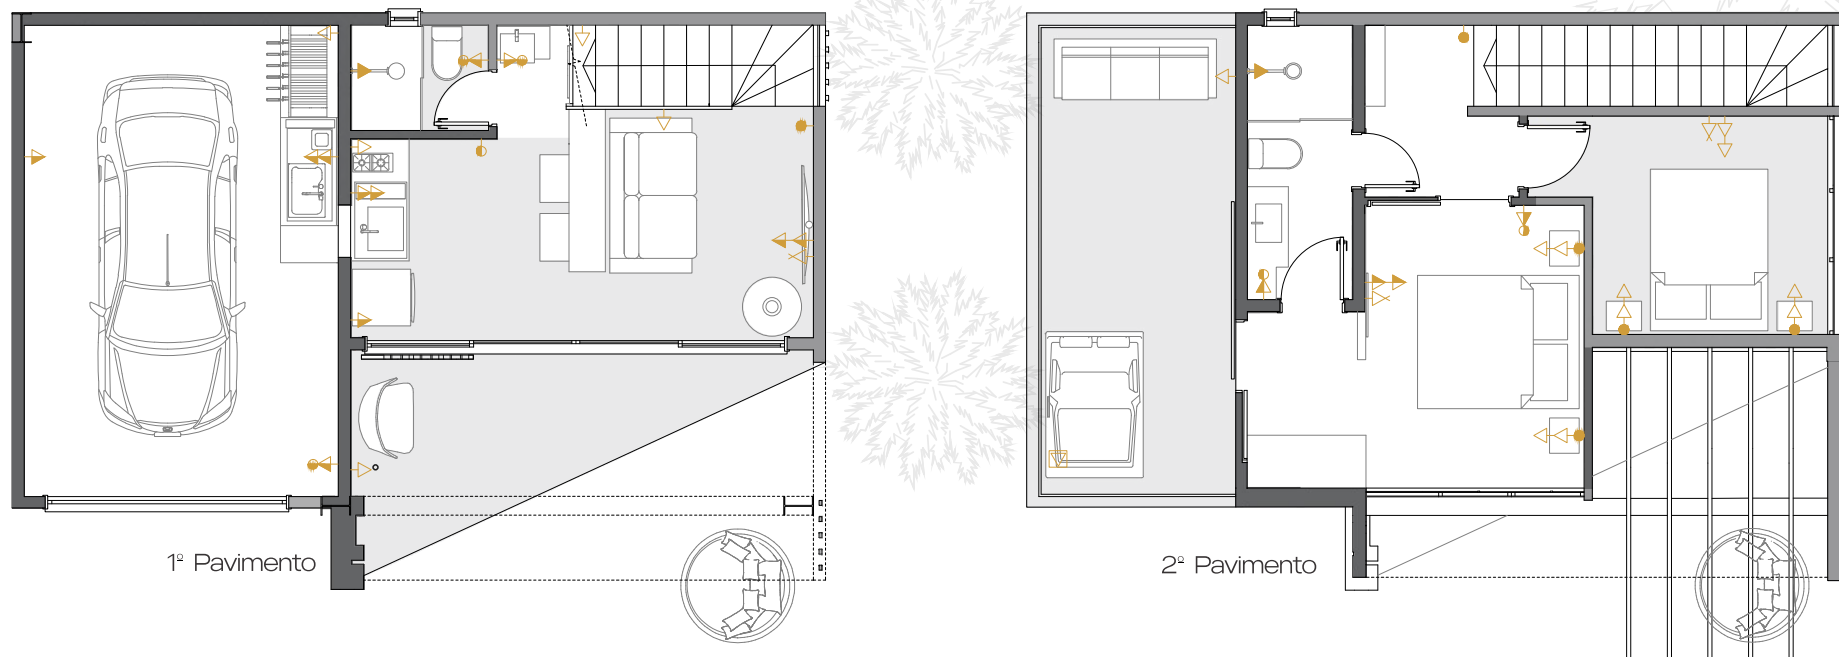

FAMÍLIA
DUMO

LINHA
CONSTRUÇÃO MODULAR

ASSISTA AO
VÍDEO DESTE
MODELO

MODELO

// **105m² - D-Urban**

// Layout // Cotas

// Luminotécnico

- Ponto para instalação de luminária pendente
- Luminária de embutir - Par 20 12W
- Luminária de embutir - MR 16 7W
- Trilho eletrificado com 4 spots direcionais 7W
- Ponto de Iluminação na parede (Arandela)
- Perfil de Led - Fita 22W 4000K

105m²

// Pontos Elétricos

- Quadro de distribuição
- Chuveiro
- Tomada 0,40m de altura
- Tomada 1,20m de altura
- Tomada 2,00m
- Espera para ponto de internet
- Espera para ar condicionado
- Interruptor simples, duplo e triplo