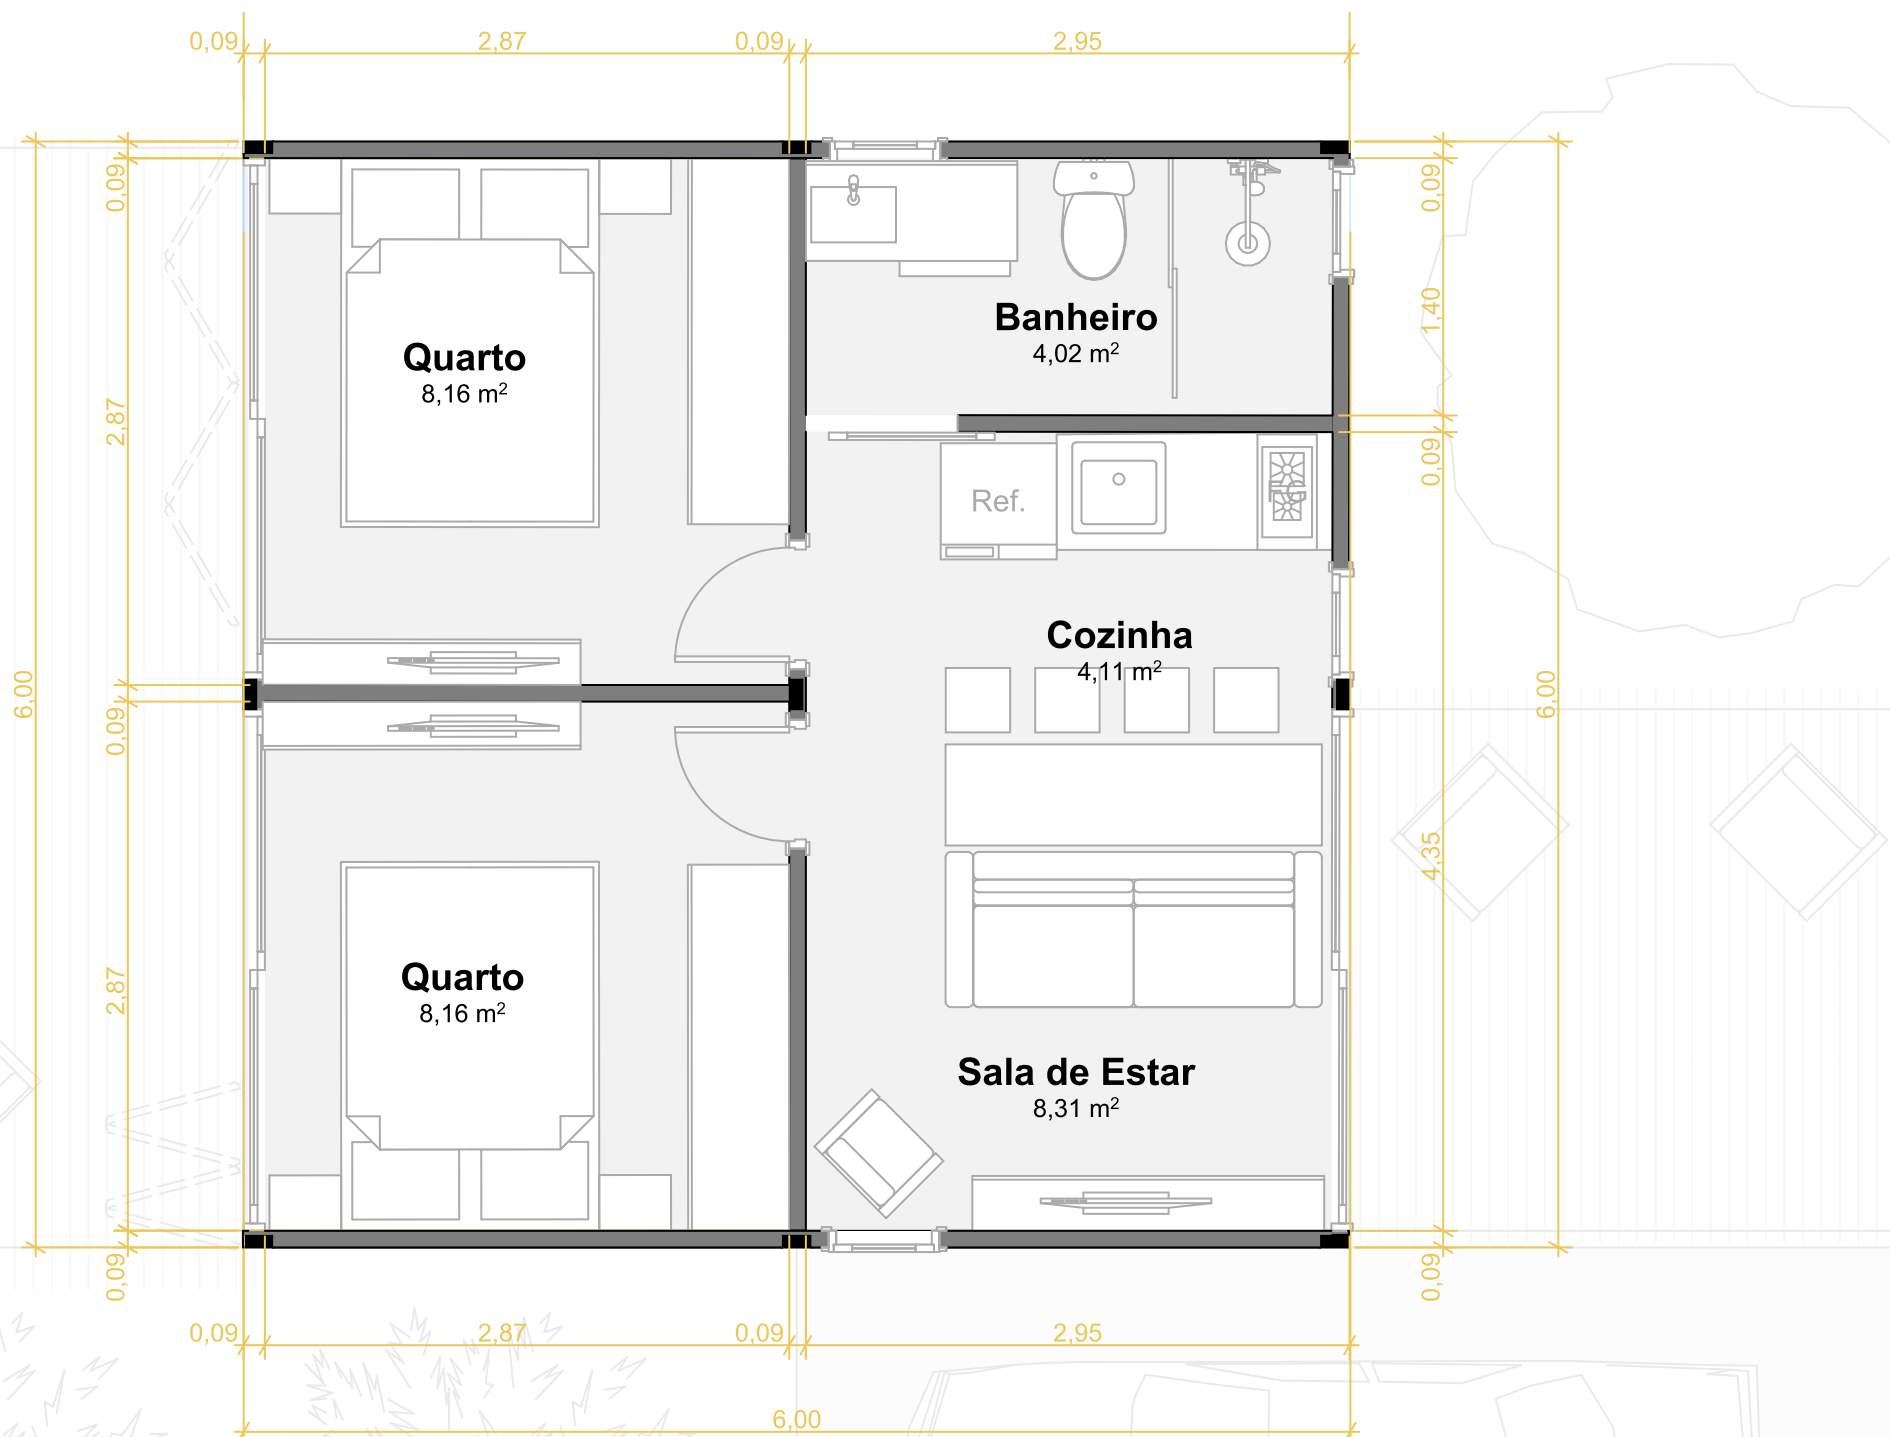

54m²

// Pontos Elétricos

- Quadro de distribuição
- ⚡ Tomada 2,00m
- ☉ Chuveiro
- ⚡ Espera para ponto de internet
- ⚡ Tomada 0,40m de altura
- ☉ Espera para ar condicionado
- ⚡ Tomada 1,20m de altura
- ● ● Interruptor simples, duplo e triplo

// **36m² - D-Cube**

FAMÍLIA
DUMO

LINHA
CONSTRUÇÃO MODULAR

ASSISTA AO
VÍDEO DESTE
MODELO

MODELO
// **36m² - D-Cube**

FAMÍLIA
DUMO

LINHA
CONSTRUÇÃO MODULAR

ASSISTA AO
VÍDEO DESTE
MODELO

MODELO
// 36m² - D-Cube

// Layout // Cotas

// Luminotécnico

- Ponto para instalação de luminária pendente
- Luminária de embutir - Par 20 12W
- Luminária de embutir - MR 16 7W
- Trilho eletrificado com 4 spots direcionais 7W
- Ponto de Iluminação na parede (Arandela)
- Perfil de Led - Fita 22W 4000K

36m²

// Pontos Elétricos

- Quadro de distribuição
- ⊙ Chuveiro
- ⚡ Tomada 0,40m de altura
- ⚡ Tomada 1,20m de altura
- ⚡ Tomada 2,00m
- ⚡ Espera para ponto de internet
- ⊙ Espera para ar condicionado
- ⊙ Interruptor simples, duplo e triplo