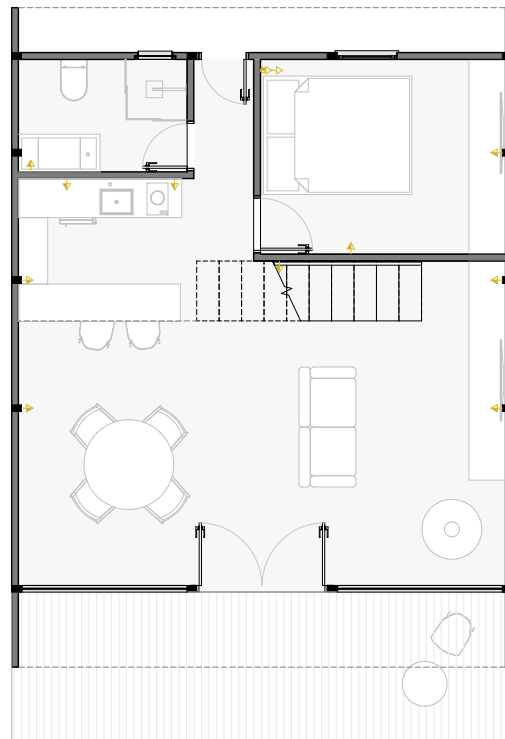

MODELO
// 60m² - D-Refuge

// Layout // Cotas

// Luminotécnico

- Ponto para instalação de luminária pendente
- Luminária de embutir - Par 20 12W
- Luminária de embutir - MR 16 7W
- Trilho eletrificado com 4 spots direcionais 7W
- Ponto de Iluminação na parede (Arandela)
- Perfil de Led - Fita 22W 4000K

60m²

// Pontos Elétricos

- Quadro de distribuição
- Chuveiro
- Tomada 0,40m de altura
- Tomada 1,20m de altura
- Tomada 2,00m
- Espera para ponto de internet
- Espera para ar condicionado
- Interruptor simples, duplo e triplo