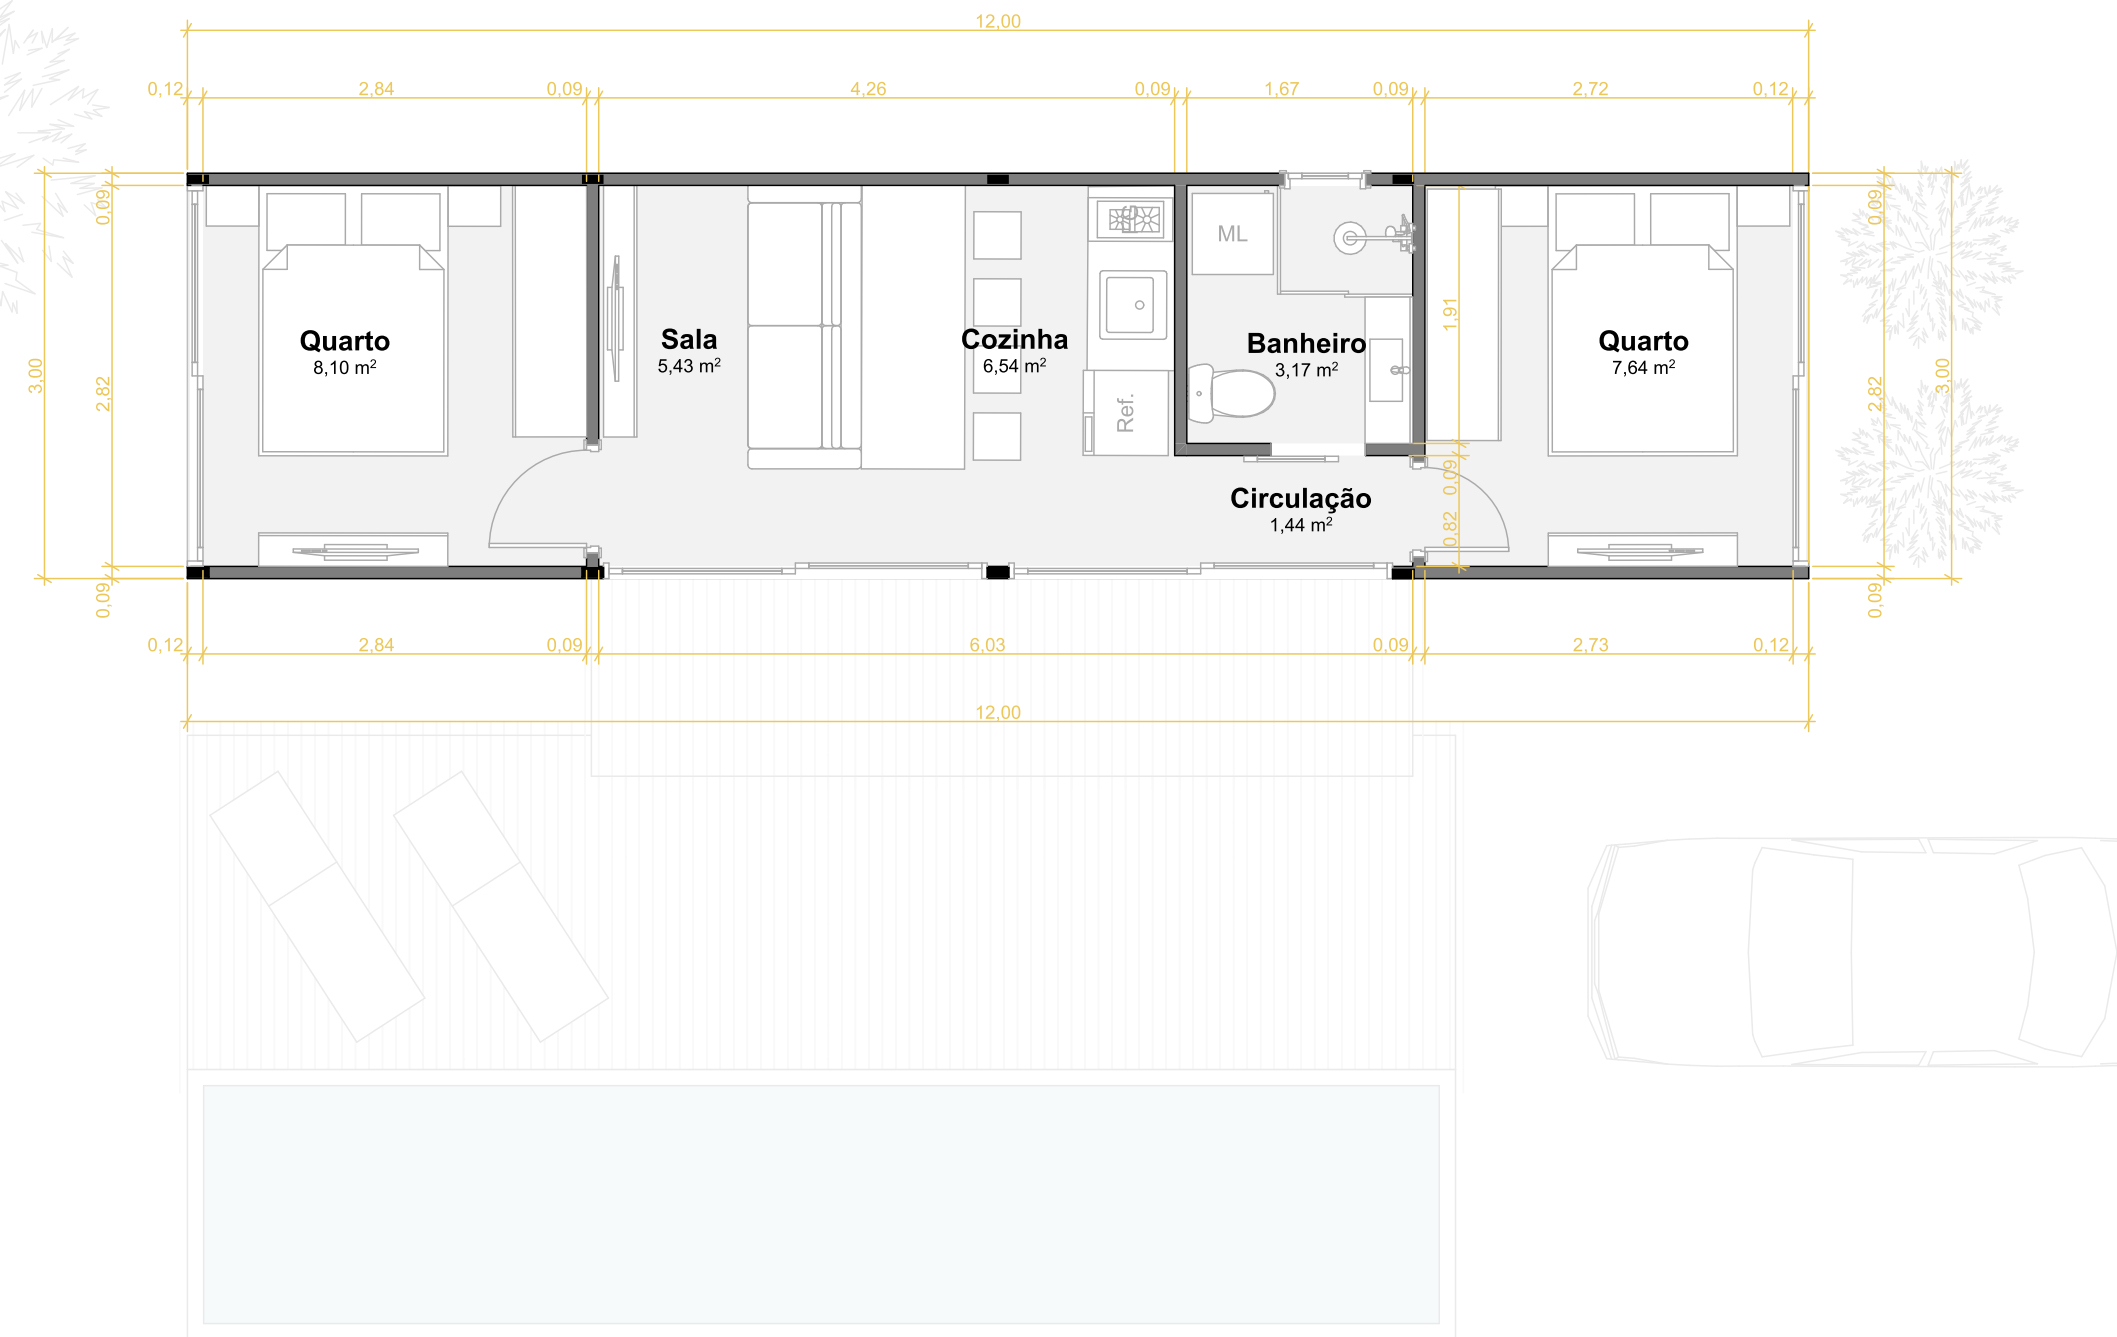

FAMÍLIA
DUMO

LINHA
CONSTRUÇÃO MODULAR

ASSISTA AO
VÍDEO DESTE
MODELO

MODELO
// 36m² - D-Home

// Layout // Cotas