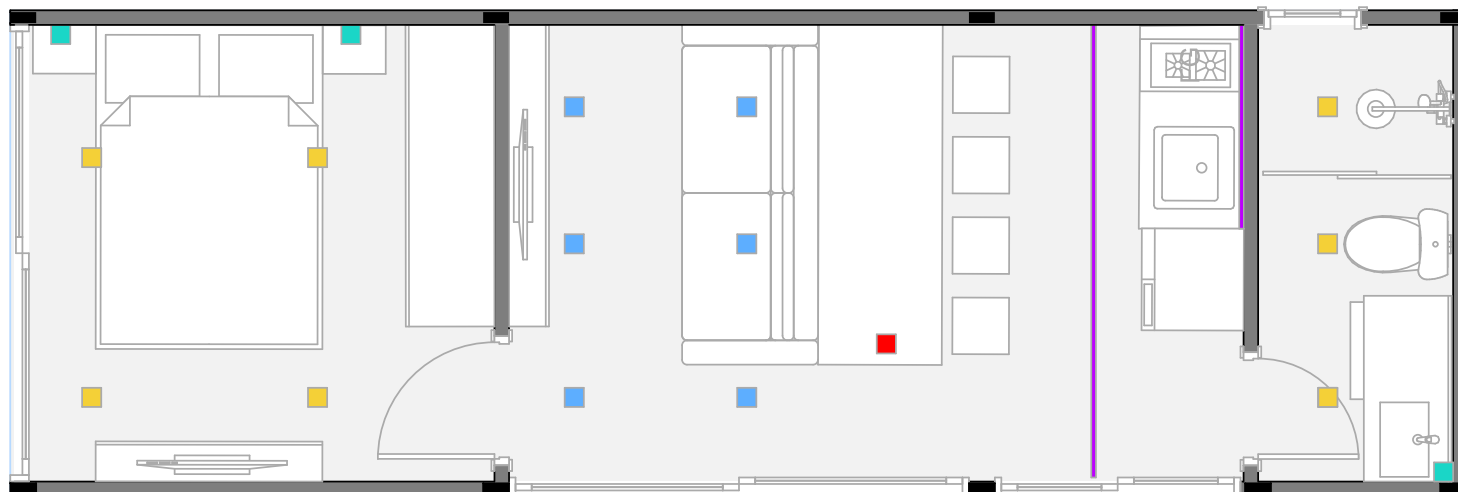

// Luminotécnico

- Ponto para instalação de luminária pendente
- Luminária de embutir - Par 20 12W
- Luminária de embutir - MR 16 7W
- Trilho eletrificado com 4 spots direcionais 7W
- Ponto de iluminação na parede (Arandela)
- Perfil de Led - Fita 22W 4000K

27m²