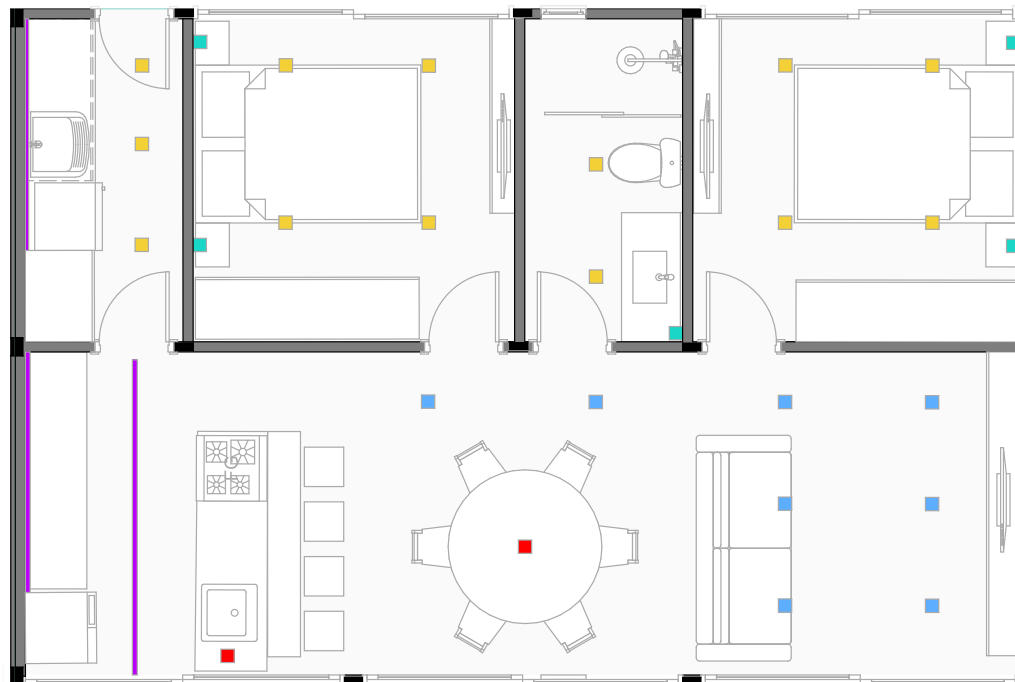

MODELO
// 54m² - D-Flat

// Layout // Cotas

// Luminotécnico

- Ponto para instalação de luminária pendente
- Trilho eletrificado com 4 spots direcionais 7W
- Luminária de embutir - Par 20 12W
- Ponto de iluminação na parede (Arandela)
- Luminária de embutir - MR 16 7W
- Perfil de Led - Fita 22W 4000K