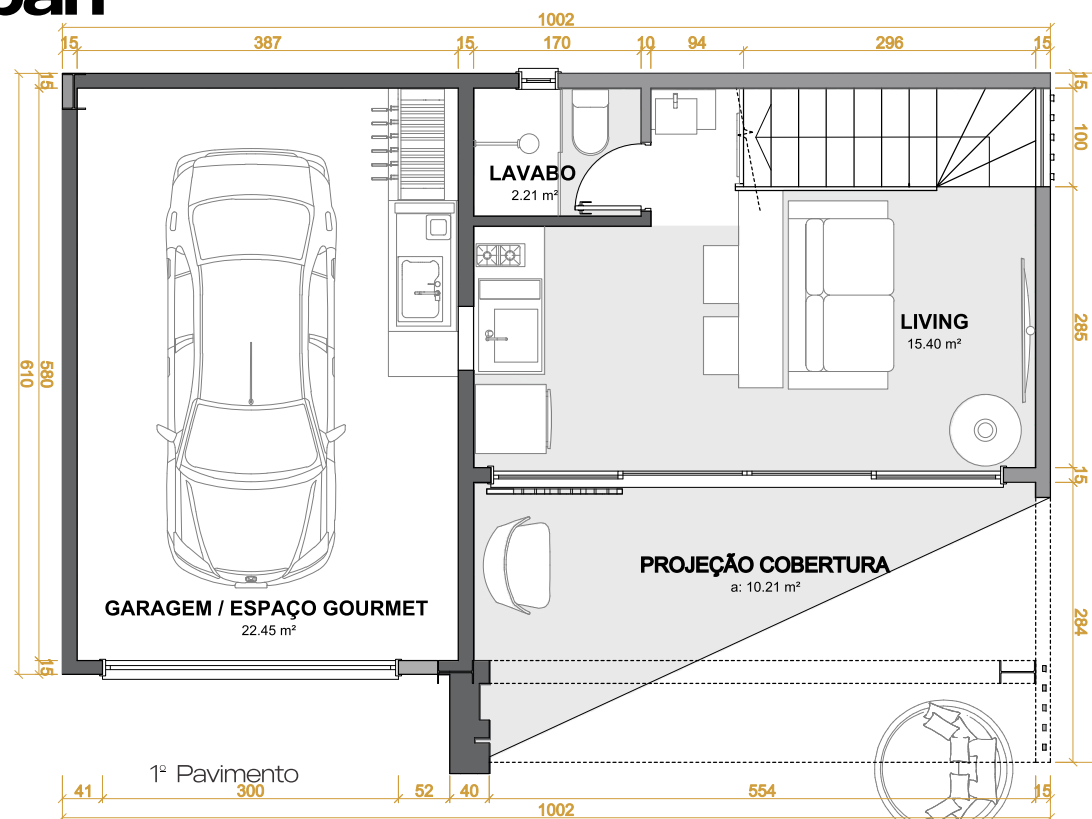

FAMÍLIA
DUMO

LINHA
CONSTRUÇÃO MODULAR

ASSISTA AO
VÍDEO DESTE
MODELO

MODELO

// **105m² - D-Urban**

// Layout // Cotas

// Luminotécnico

- Ponto para instalação de luminária pendente
- Luminária de embutir - Par 20 12W
- Luminária de embutir - MR 16 7W
- Trilho eletrificado com 4 spots direcionais 7W
- Ponto de Iluminação na parede (Arandela)
- Perfil de Led - Fita 22W 4000K

105m²

// Pontos Elétricos

- Quadro de distribuição
- Chuveiro
- Tomada 0,40m de altura
- Tomada 1,20m de altura
- Tomada 2,00m
- Espera para ponto de internet
- Espera para ar condicionado
- Interruptor simples, duplo e triplo