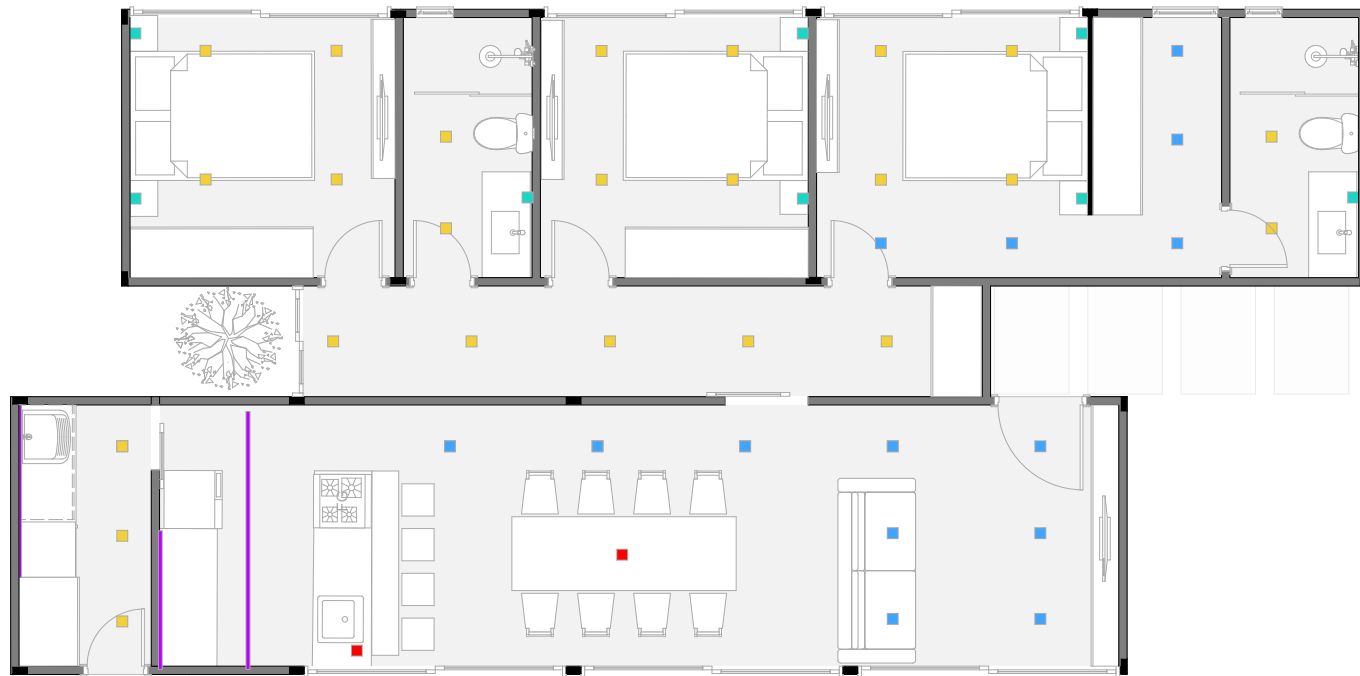

// Luminotécnico

- Ponto para instalação de luminária pendente
- Luminária de embutir - Par 20 12W
- Luminária de embutir - MR 16 7W
- Trilho eletrificado com 4 spots direcionais 7W
- Ponto de Iluminação na parede (Arandela)
- Perfil de Led - Fita 22W 4000K

86m²