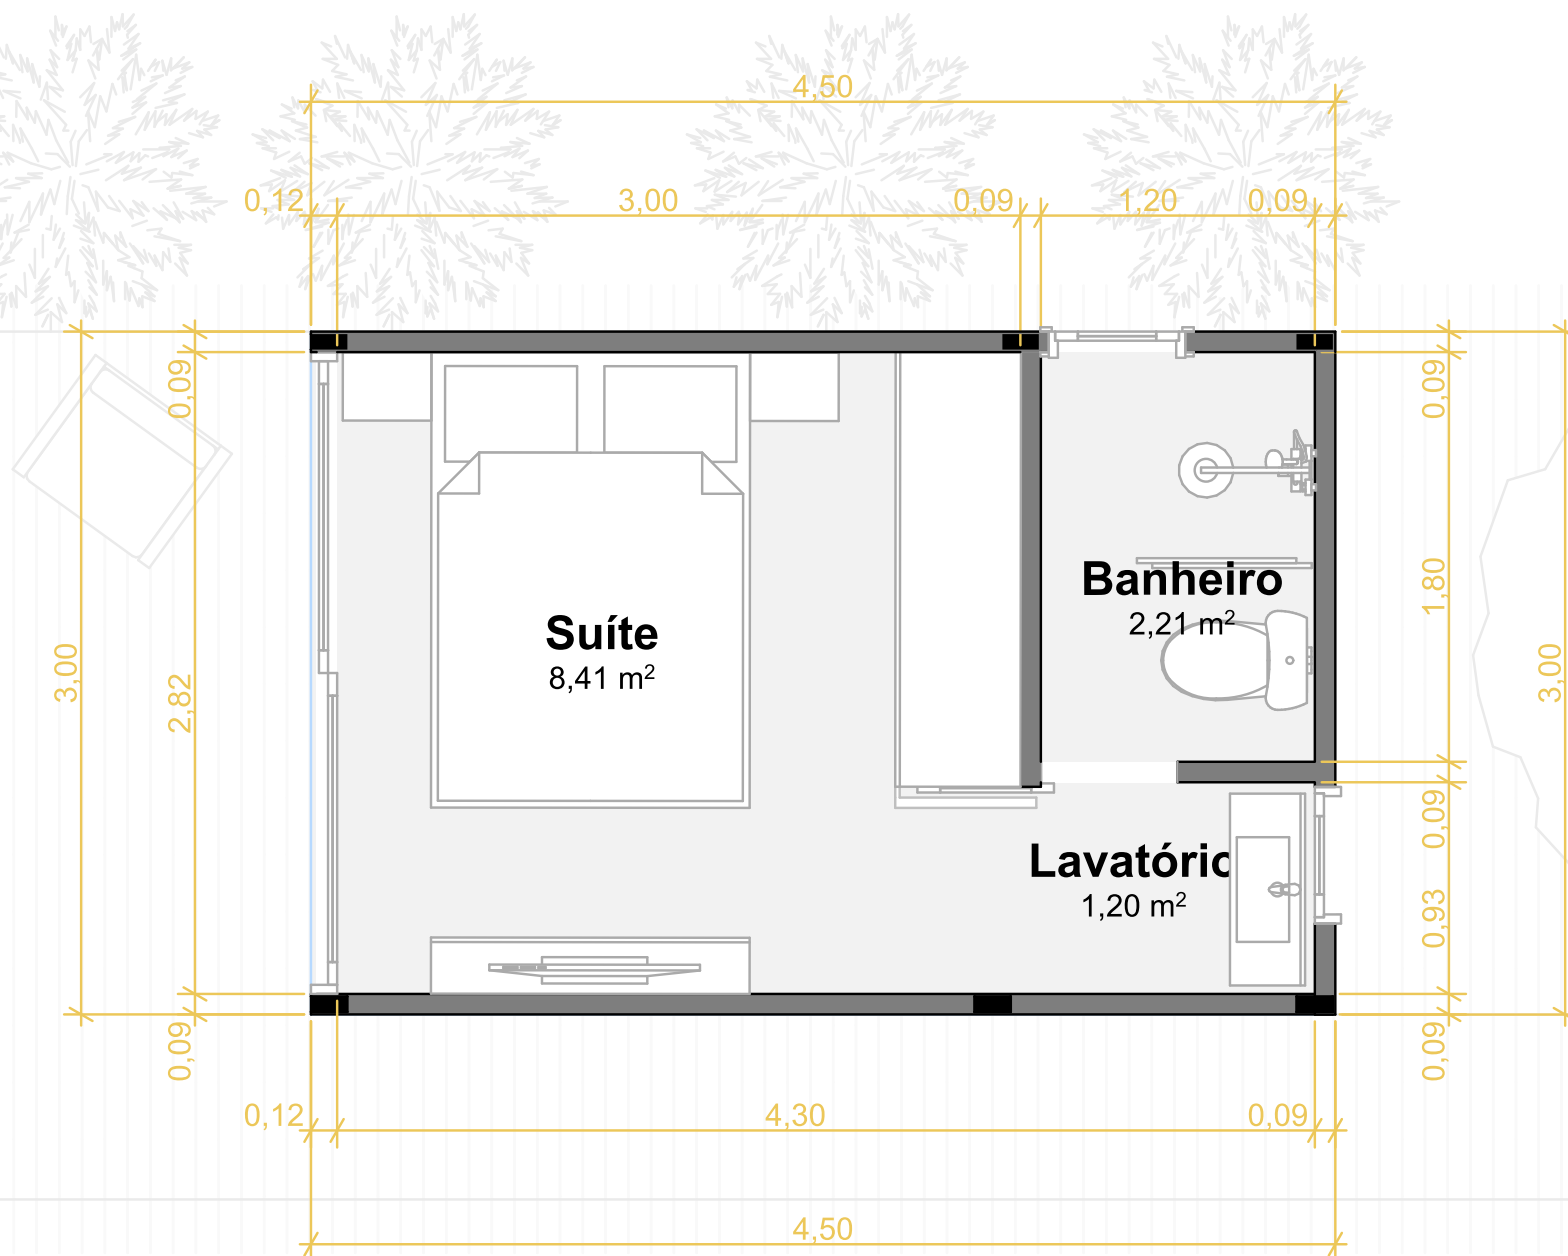

MODELO
// 18m² - D-Studio

// Layout // Cotas

// Luminotécnico

■ Ponto para instalação de luminária pendente

■ Luminária de embutir - Par 20 12W

■ Luminária de embutir - MR 16 7W

■ Trilho eletrificado com 4 spots direcionais 7W

■ Ponto de iluminação na parede (Arandela)

■ Perfil de Led - Fita 22W 4000K

18m²

// Pontos Elétricos

■ Quadro de distribuição

Chuveiro

Tomada 0,40m de altura

Tomada 1,20m de altura

MODELO
// **13,5m² - D-Suíte**

FAMÍLIA
DUMO

LINHA
CONSTRUÇÃO MODULAR

ASSISTA AO
VÍDEO DESTE
MODELO

MODELO
// **13,5m² - D-Suíte**

// Layout // Cotas

// Luminotécnico

 Ponto para instalação de luminária pendente

 Trilho eletrificado com 4 spots direcionais 7W

 Luminária de embutir - Par 20 12W

 Ponto de Iluminação na parede (Arandela)

 Luminária de embutir - MR 16 7W

 Perfil de Led - Fita 22W 4000K

13,5m²

// Pontos Elétricos