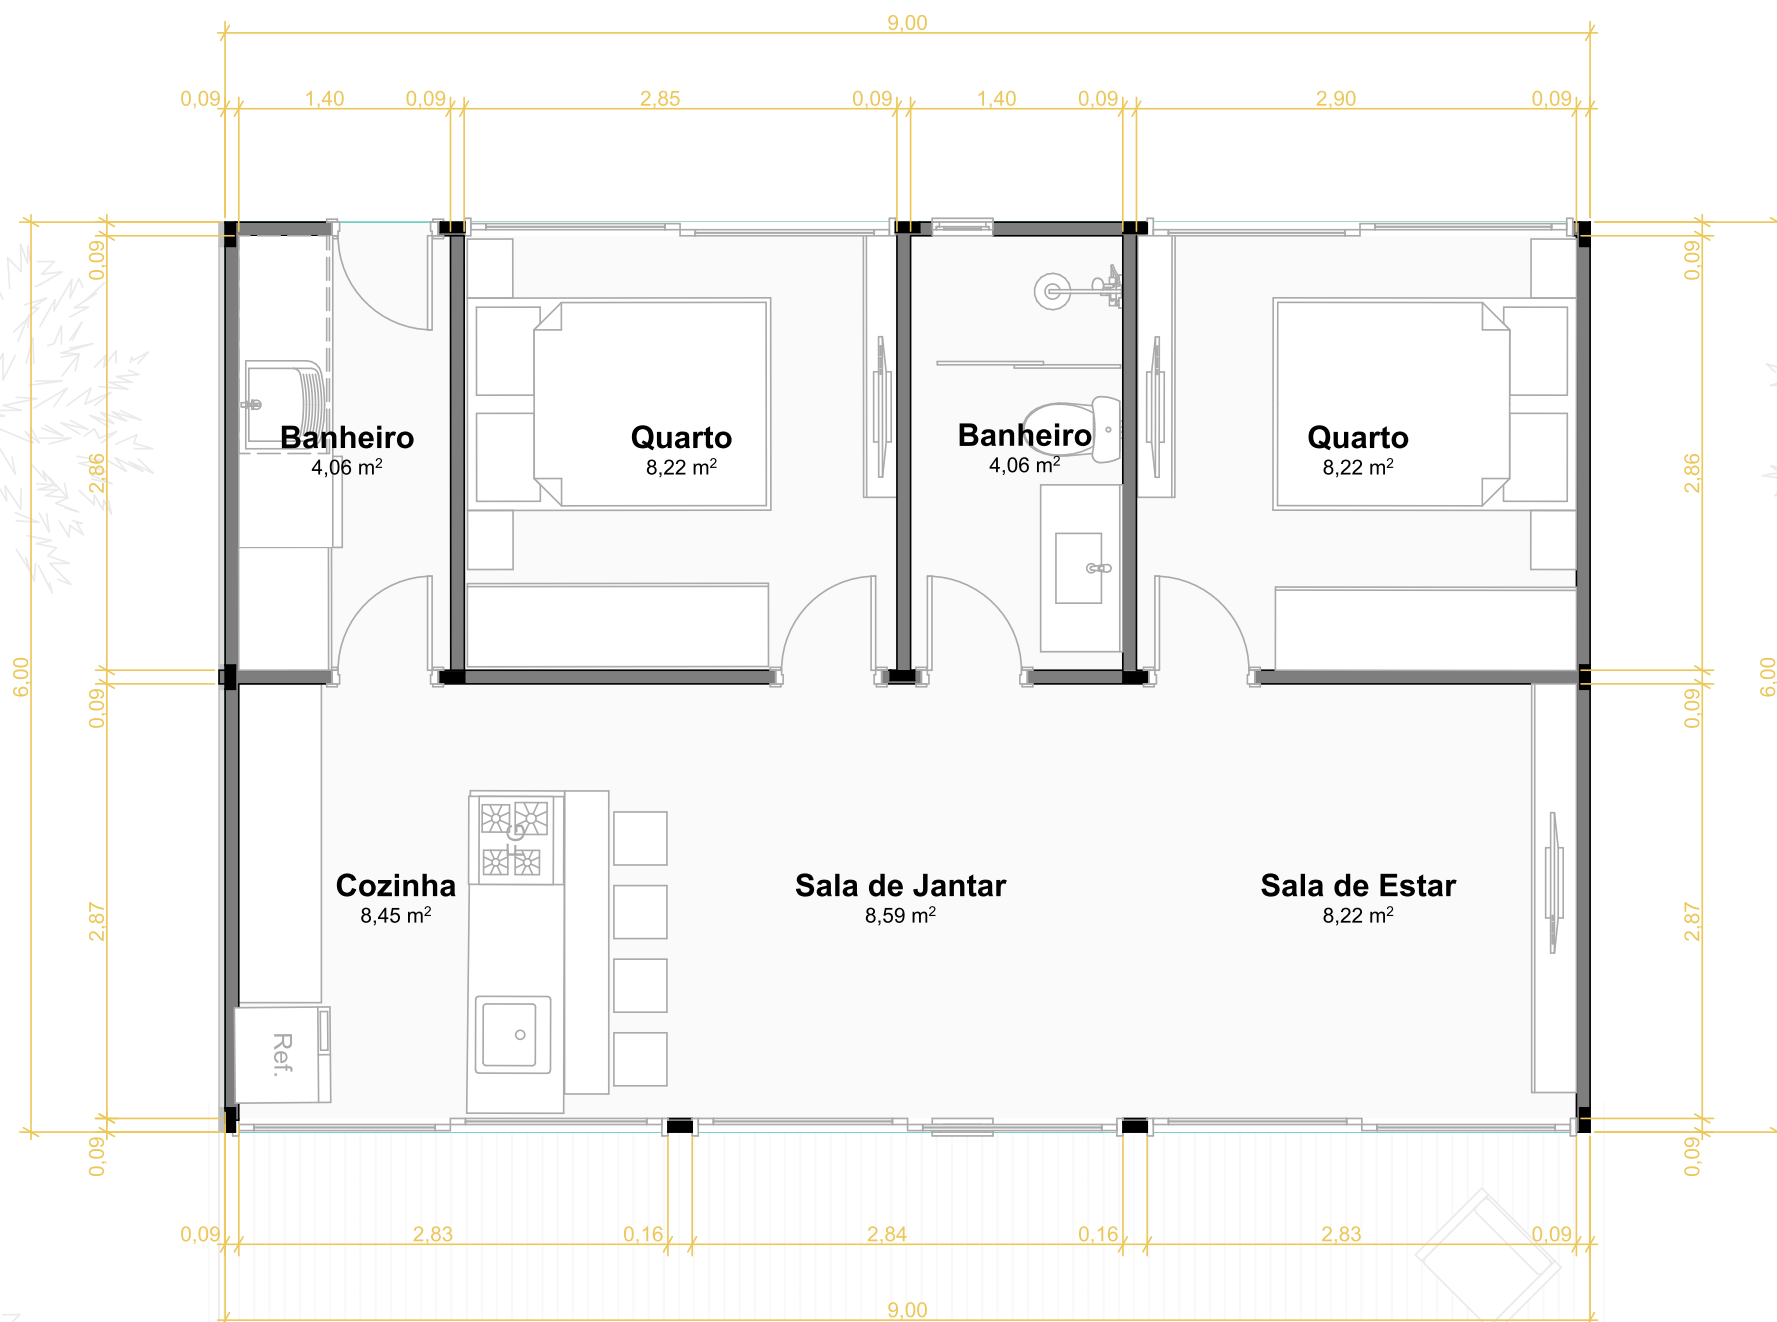

60m²

// Pontos Elétricos

- Quadro de distribuição
- Chuveiro
- Tomada 0,40m de altura
- Tomada 1,20m de altura
- Tomada 2,00m
- Espera para ponto de internet
- Espera para ar condicionado
- Interruptor simples, duplo e triplo

// **54m² - D-Flat**

FAMÍLIA
DUMO

LINHA
CONSTRUÇÃO MODULAR

ASSISTA AO
VÍDEO DESTE
MODELO

MODELO
// **54m² - D-Flat**

FAMÍLIA
DUMO

LINHA
CONSTRUÇÃO MODULAR

ASSISTA AO
VÍDEO DESTE
MODELO

MODELO
// 54m² - D-Flat

// Layout // Cotas

// Luminotécnico

- Ponto para instalação de luminária pendente
- Trilho eletrificado com 4 spots direcionais 7W
- Luminária de embutir - Par 20 12W
- Ponto de iluminação na parede (Arandela)
- Luminária de embutir - MR 16 7W
- Perfil de Led - Fita 22W 4000K

54m²

// Pontos Elétricos

- Quadro de distribuição
- ⚡ Tomada 2,00m
- ☉ Chuveiro
- ⚡ Espera para ponto de internet
- ⚡ Tomada 0,40m de altura
- ☉ Espera para ar condicionado
- ⚡ Tomada 1,20m de altura
- ● ● Interruptor simples, duplo e triplo