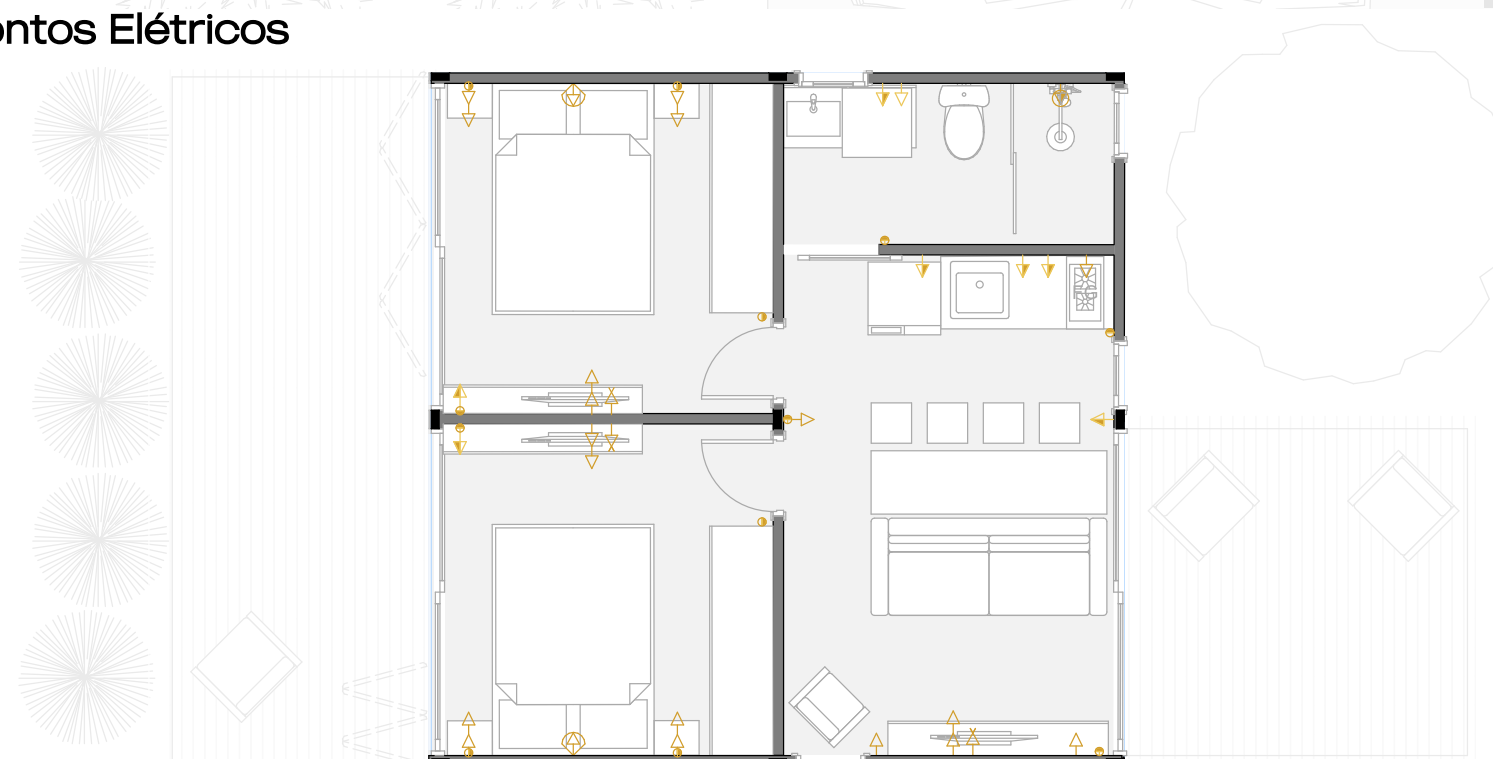

MODELO
// 36m² - D-Cube

// Layout // Cotas

// Luminotécnico

- Ponto para instalação de luminária pendente
- Luminária de embutir - Par 20 12W
- Luminária de embutir - MR 16 7W
- Trilho eletrificado com 4 spots direcionais 7W
- Ponto de Iluminação na parede (Arandela)
- Perfil de Led - Fita 22W 4000K

36m²

// Pontos Elétricos

- Quadro de distribuição
- ⊙ Chuveiro
- ⚡ Tomada 0,40m de altura
- ⚡ Tomada 1,20m de altura
- ⚡ Tomada 2,00m
- ⚡ Espera para ponto de internet
- ⊙ Espera para ar condicionado
- ⊙ Interruptor simples, duplo e triplo