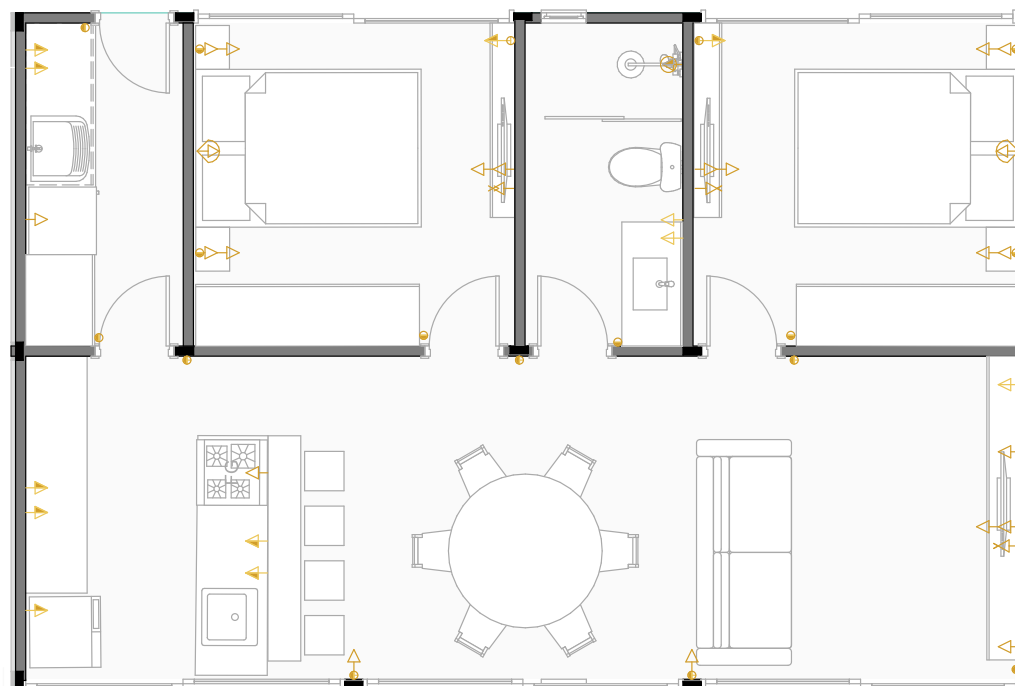

MODELO
// 54m² - D-Flat

// Layout // Cotas

// Luminotécnico

- Ponto para instalação de luminária pendente
- Trilho eletrificado com 4 spots direcionais 7W
- Luminária de embutir - Par 20 12W
- Ponto de iluminação na parede (Arandela)
- Luminária de embutir - MR 16 7W
- Perfil de Led - Fita 22W 4000K

54m²

// Pontos Elétricos

- Quadro de distribuição
- ⚡ Tomada 2,00m
- ☉ Chuveiro
- ⚡ Espera para ponto de internet
- ⚡ Tomada 0,40m de altura
- ☉ Espera para ar condicionado
- ⚡ Tomada 1,20m de altura
- ● ● Interruptor simples, duplo e triplo