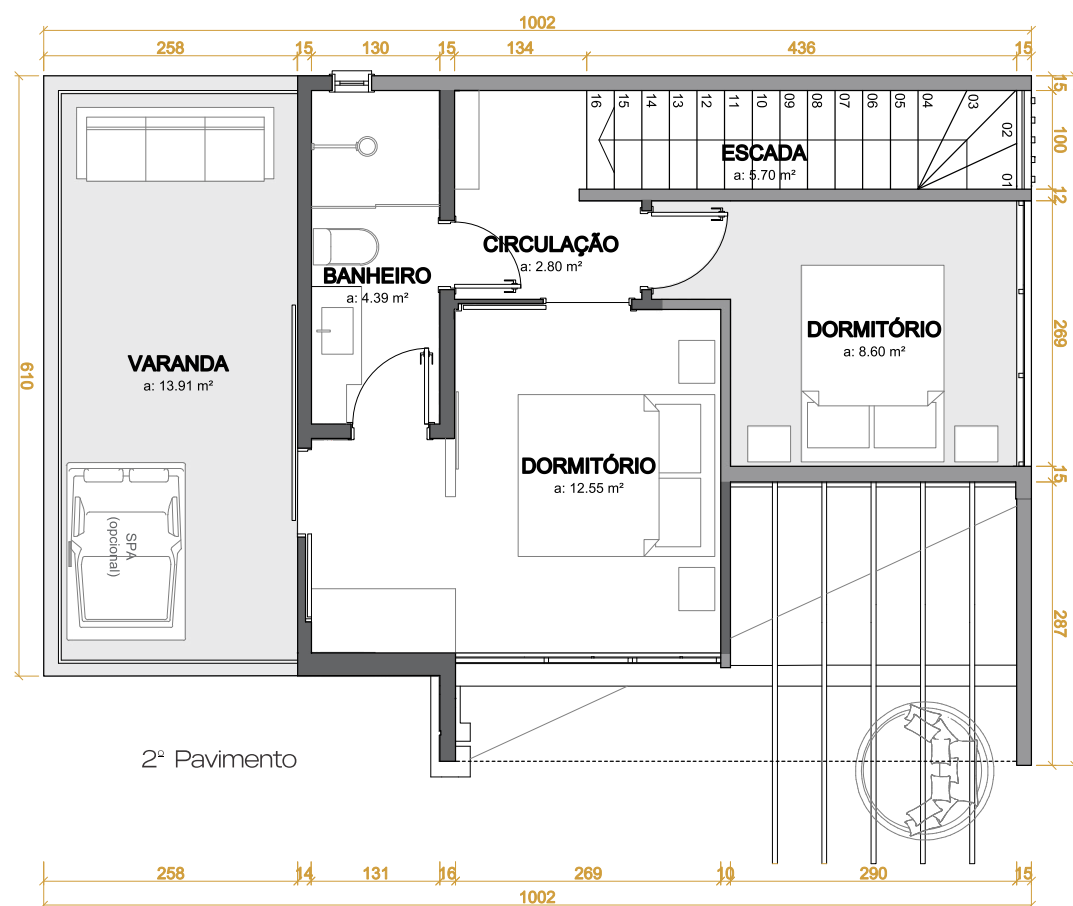

FAMÍLIA
DUMO

LINHA
CONSTRUÇÃO MODULAR

ASSISTA AO
VÍDEO DESTE
MODELO

MODELO

// **105m² - D-Urban**

// Layout // Cotas

// Luminotécnico

- Ponto para instalação de luminária pendente
- Luminária de embutir - Par 20 12W
- Luminária de embutir - MR 16 7W
- Trilho eletrificado com 4 spots direcionais 7W
- Ponto de Iluminação na parede (Arandela)
- Perfil de Led - Fita 22W 4000K

105m²

// Pontos Elétricos

- Quadro de distribuição
- Chuveiro
- Tomada 0,40m de altura
- Tomada 1,20m de altura
- Tomada 2,00m
- Espera para ponto de internet
- Espera para ar condicionado
- Interruptor simples, duplo e triplo