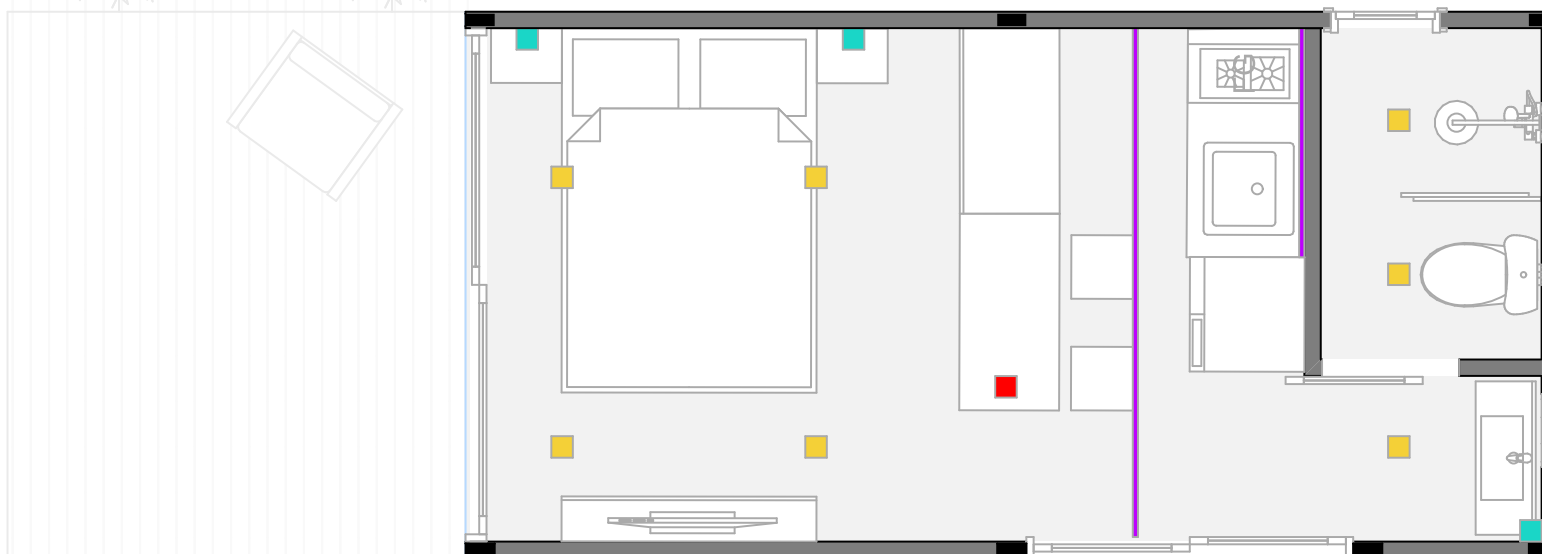

// Luminotécnico

■ Ponto para instalação de luminária pendente

■ Luminária de embutir - Par 20 12W

■ Luminária de embutir - MR 16 7W

■ Trilho eletrificado com 4 spots direcionais 7W

■ Ponto de iluminação na parede (Arandela)

■ Perfil de Led - Fita 22W 4000K

18m²