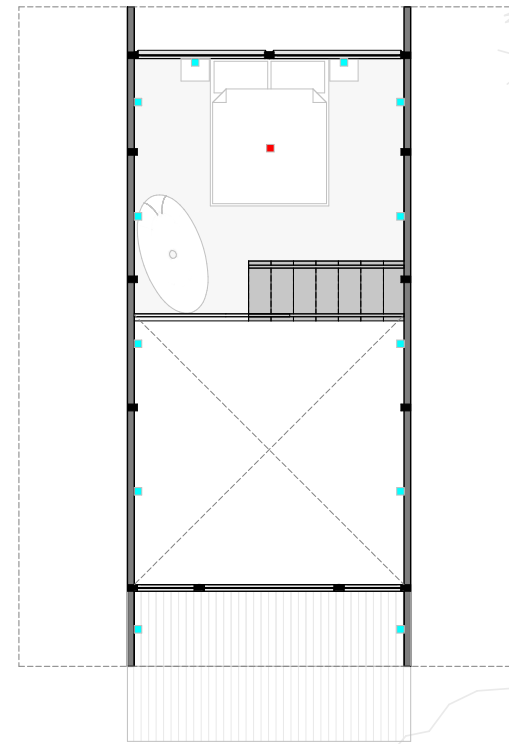

// Luminotécnico

- Ponto para instalação de luminária pendente
- Luminária de embutir - Par 20 12W
- Luminária de embutir - MR 16 7W
- Trilho eletrificado com 4 spots direcionais 7W
- Ponto de Iluminação na parede (Arandela)
- Perfil de Led - Fita 22W 4000K

60m²