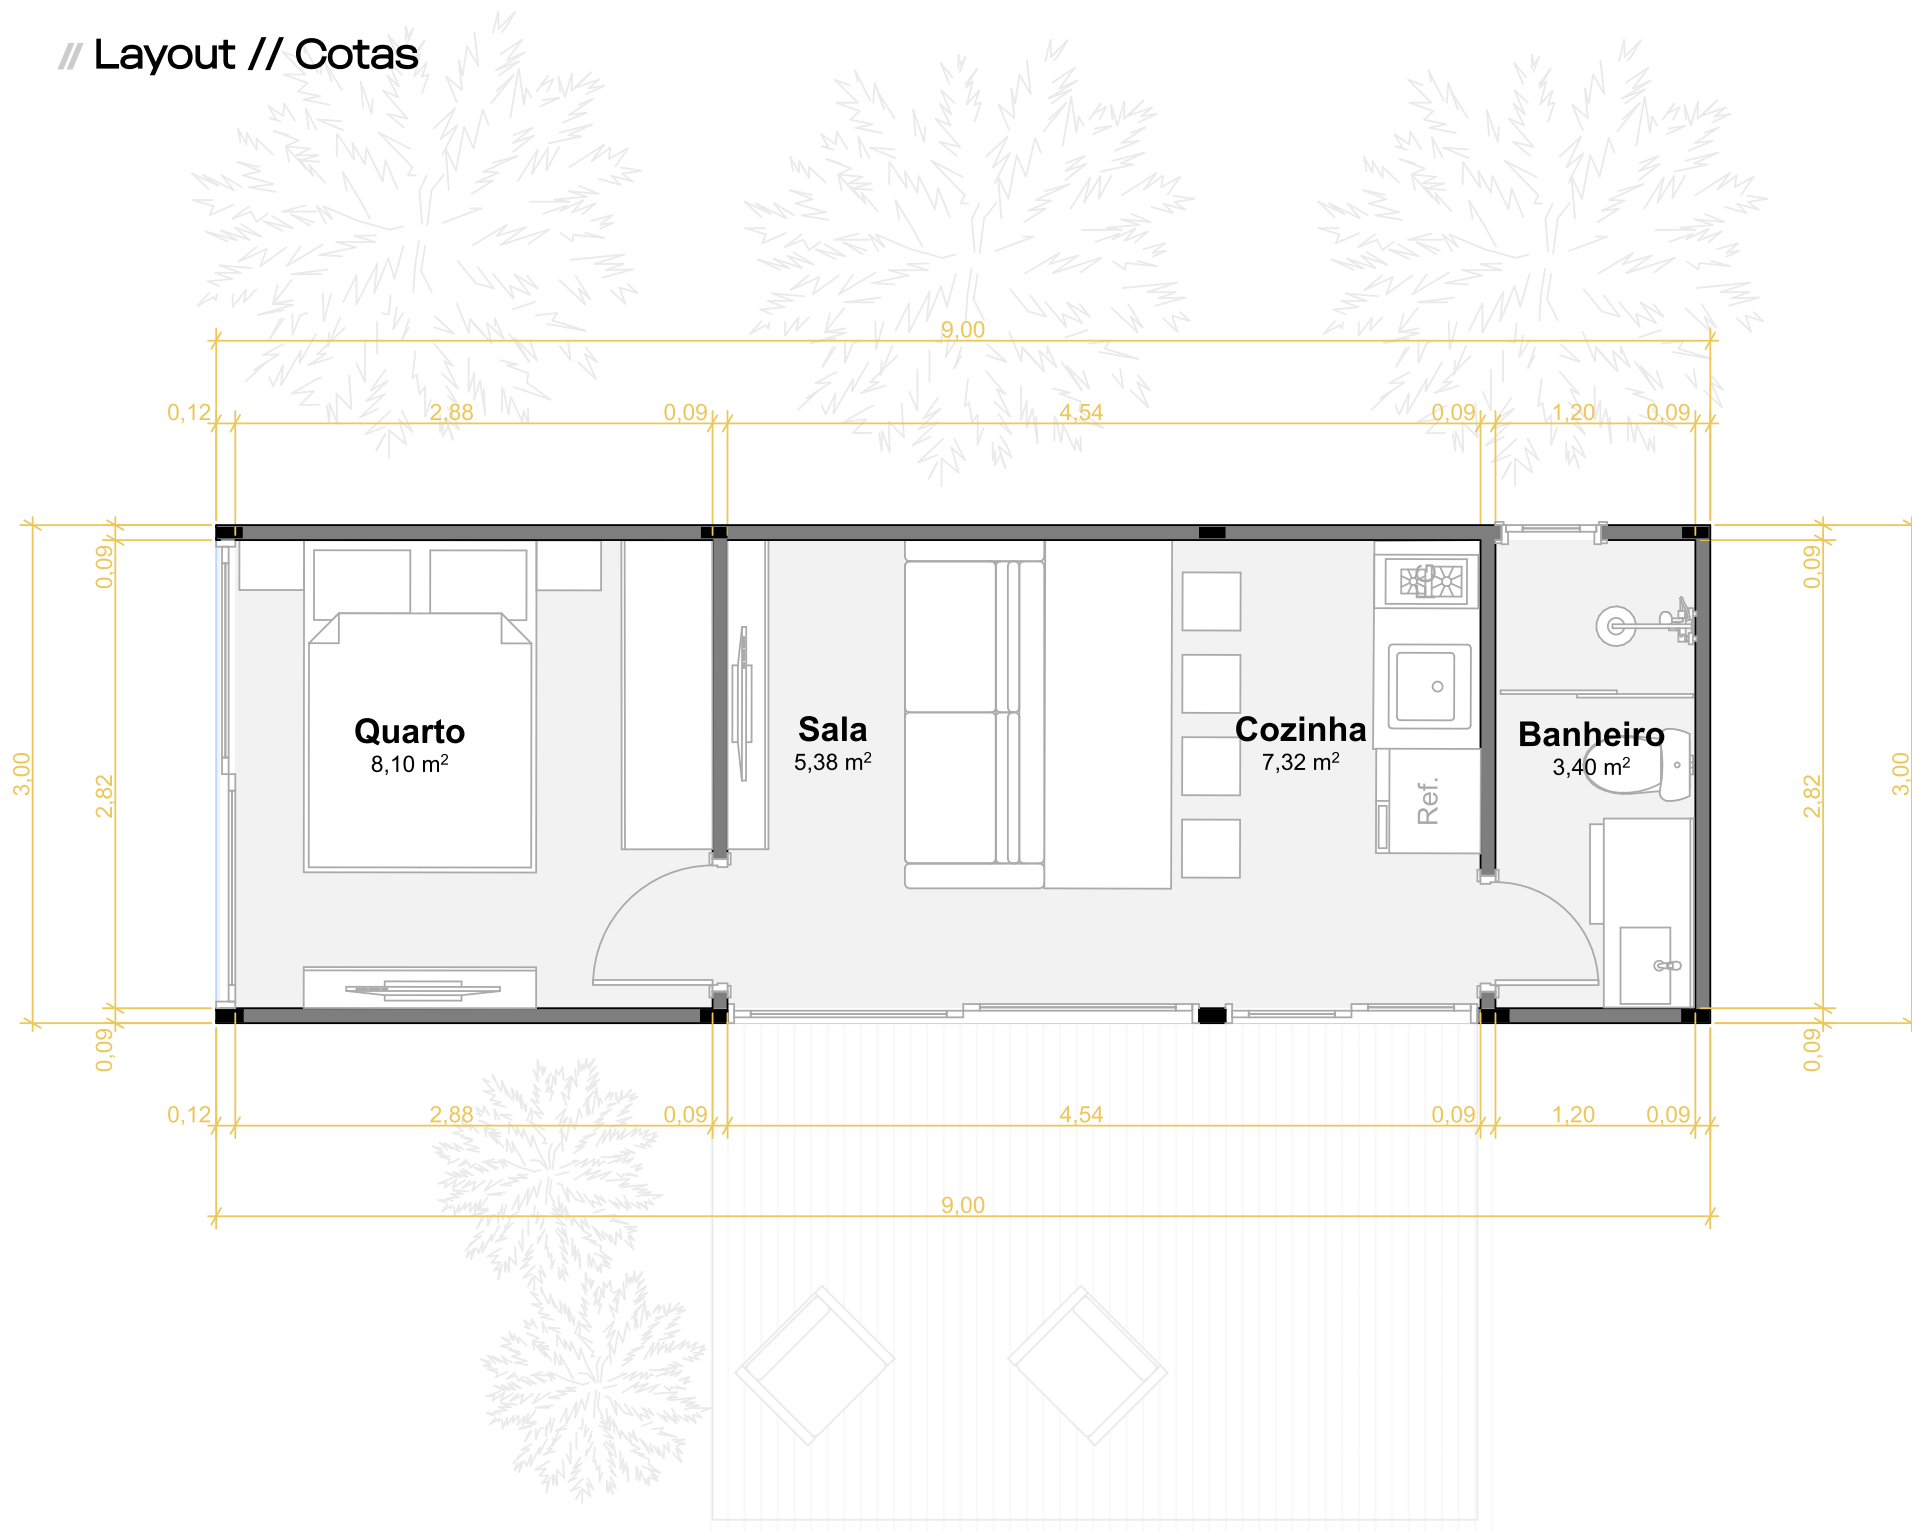

32,5m²

// Pontos Elétricos

- Quadro de distribuição
- ◀ Tomada 2,00m
- ⊙ Chuveiro
- ◀ Espera para ponto de internet
- ◀ Tomada 0,40m de altura
- ⊙ Espera para ar condicionado
- ◀ Tomada 1,20m de altura
- ● ⊕ Interruptor simples, duplo e triplo

// **27m² - D-Loft**

FAMÍLIA
DUMO

LINHA
CONSTRUÇÃO MODULAR

ASSISTA AO
VÍDEO DESTE
MODELO

MODELO
// **27m² - D-Loft**

FAMÍLIA
DUMO

LINHA
CONSTRUÇÃO MODULAR

ASSISTA AO
VÍDEO DESTE
MODELO

MODELO
// 27m² - D-Loft

// Layout // Cotas

// Luminotécnico

- Ponto para instalação de luminária pendente
- Luminária de embutir - Par 20 12W
- Luminária de embutir - MR 16 7W
- Trilho eletrificado com 4 spots direcionais 7W
- Ponto de iluminação na parede (Arandela)
- Perfil de Led - Fita 22W 4000K

27m²

// Pontos Elétricos

- Quadro de distribuição
- Chuveiro
- Tomada 0,40m de altura
- Tomada 1,20m de altura
- Tomada 2,00m
- Espera para ponto de internet
- Espera para ar condicionado
- Interruptor simples, duplo e triplo