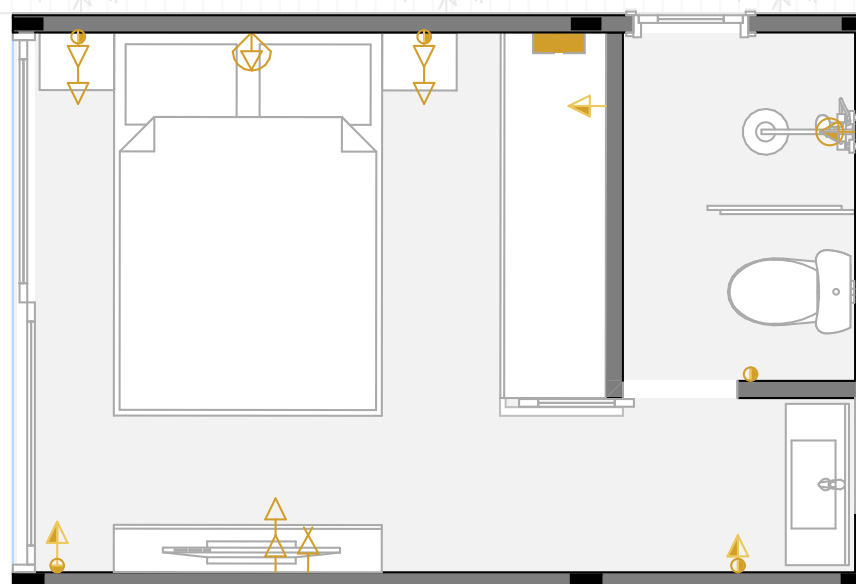

 Trilho eletrificado com 4 spots direcionais 7W

 Luminária de embutir - Par 20 12W

 Ponto de Iluminação na parede (Arandela)

 Luminária de embutir - MR 16 7W

 Perfil de Led - Fita 22W 4000K

13,5m²

// Pontos Elétricos

 Quadro de distribuição

 Tomada 2,00m

 Chuveiro

 Espera para ponto de internet

 Tomada 0,40m de altura

 Espera para ar condicionado

 Tomada 1,20m de altura

 Interruptor simples, duplo e triplo