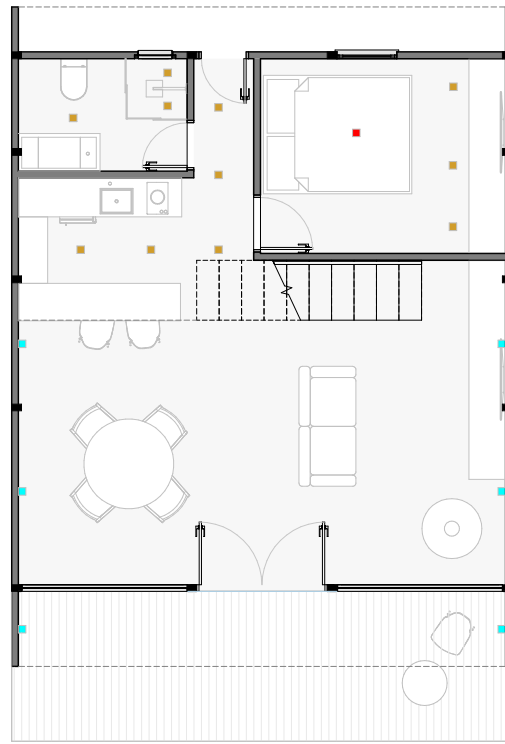

// Luminotécnico

- Ponto para instalação de luminária pendente
- Luminária de embutir - Par 20 12W
- Luminária de embutir - MR 16 7W
- Trilho eletrificado com 4 spots direcionais 7W
- Ponto de Iluminação na parede (Arandela)
- Perfil de Led - Fita 22W 4000K

60m²