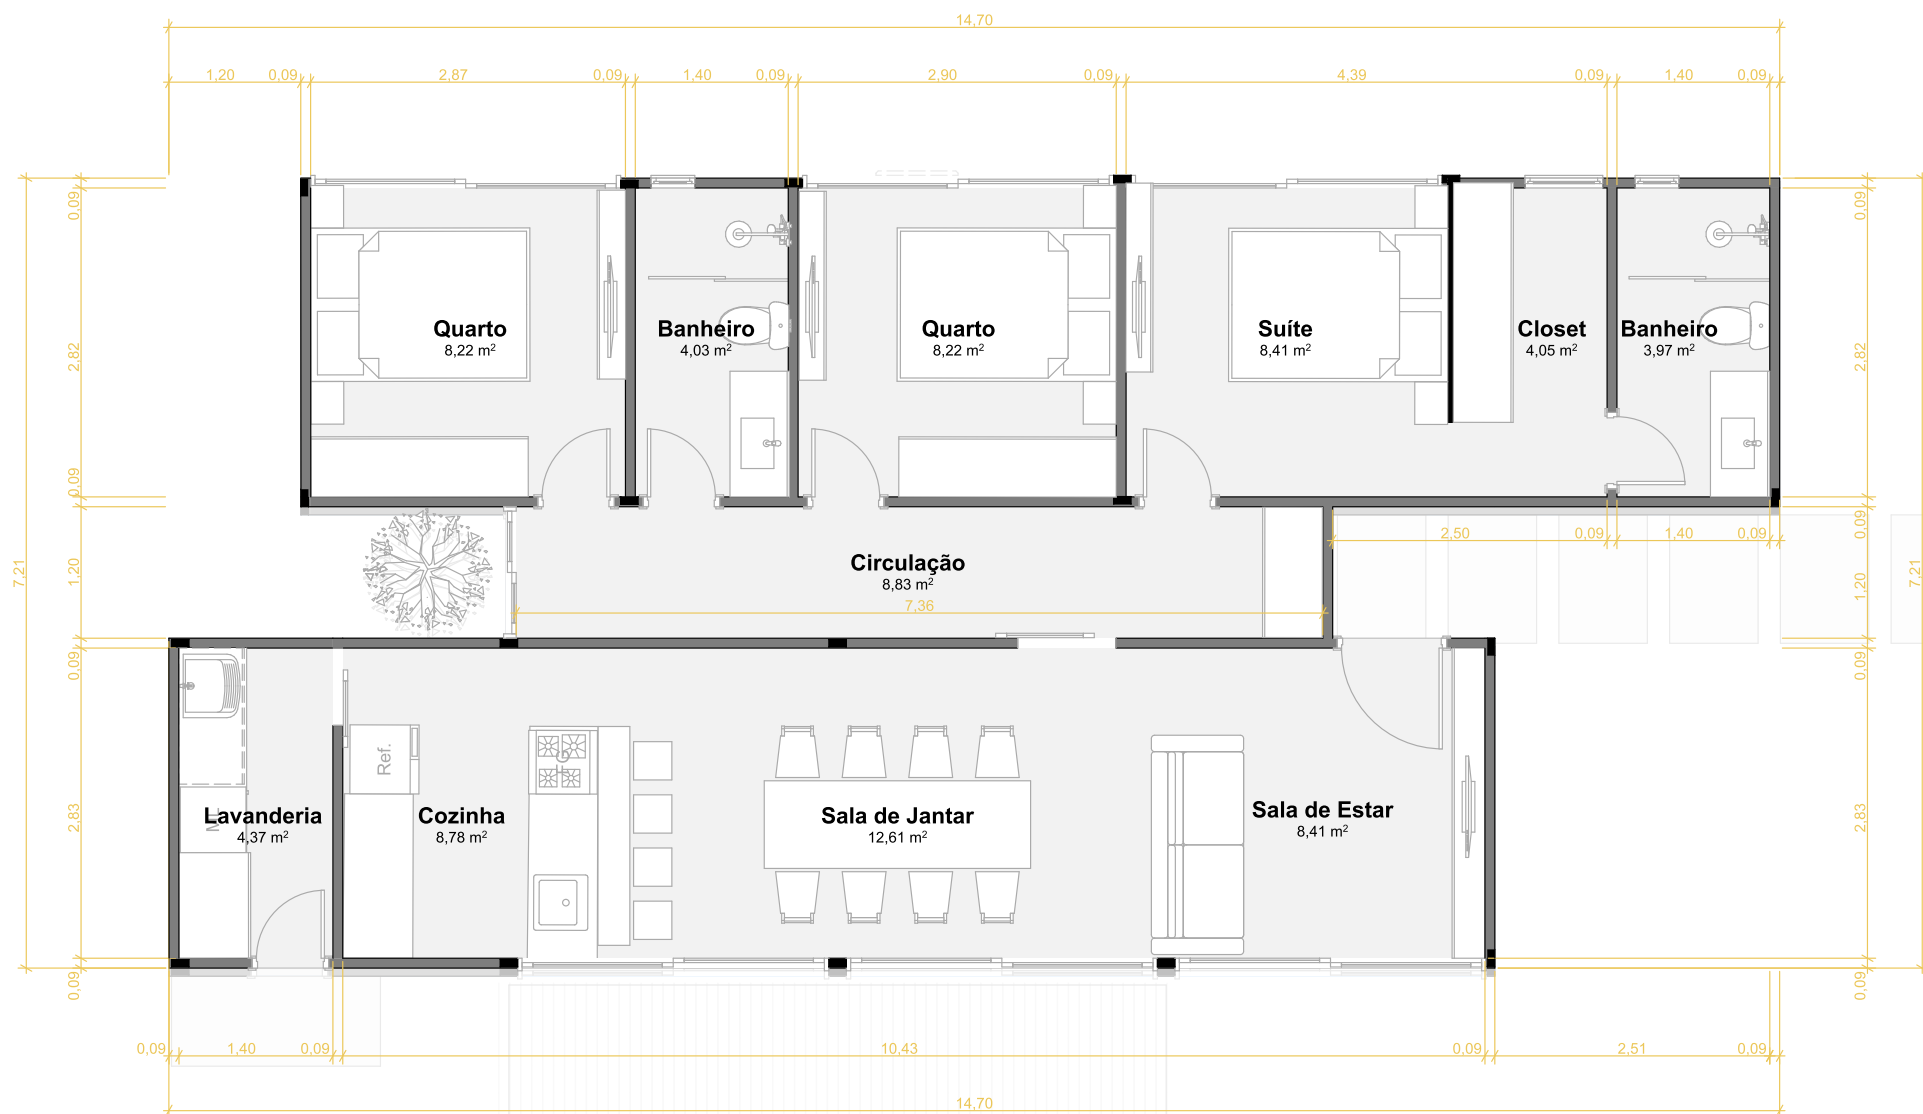

105m²

// Pontos Elétricos

- Quadro de distribuição
- Chuveiro
- Tomada 0,40m de altura
- Tomada 1,20m de altura
- Tomada 2,00m
- Espera para ponto de internet
- Espera para ar condicionado
- Interruptor simples, duplo e triplo

// **86m² - D-Muvi**

FAMÍLIA
DUMO

LINHA
CONSTRUÇÃO MODULAR

ASSISTA AO
VÍDEO DESTE
MODELO

MODELO
// **86m² - D-Muvi**

ASSISTA AO
VÍDEO DESTE
MODELO

MODELO
// 86m² - D-Muvi

// Layout // Cotas