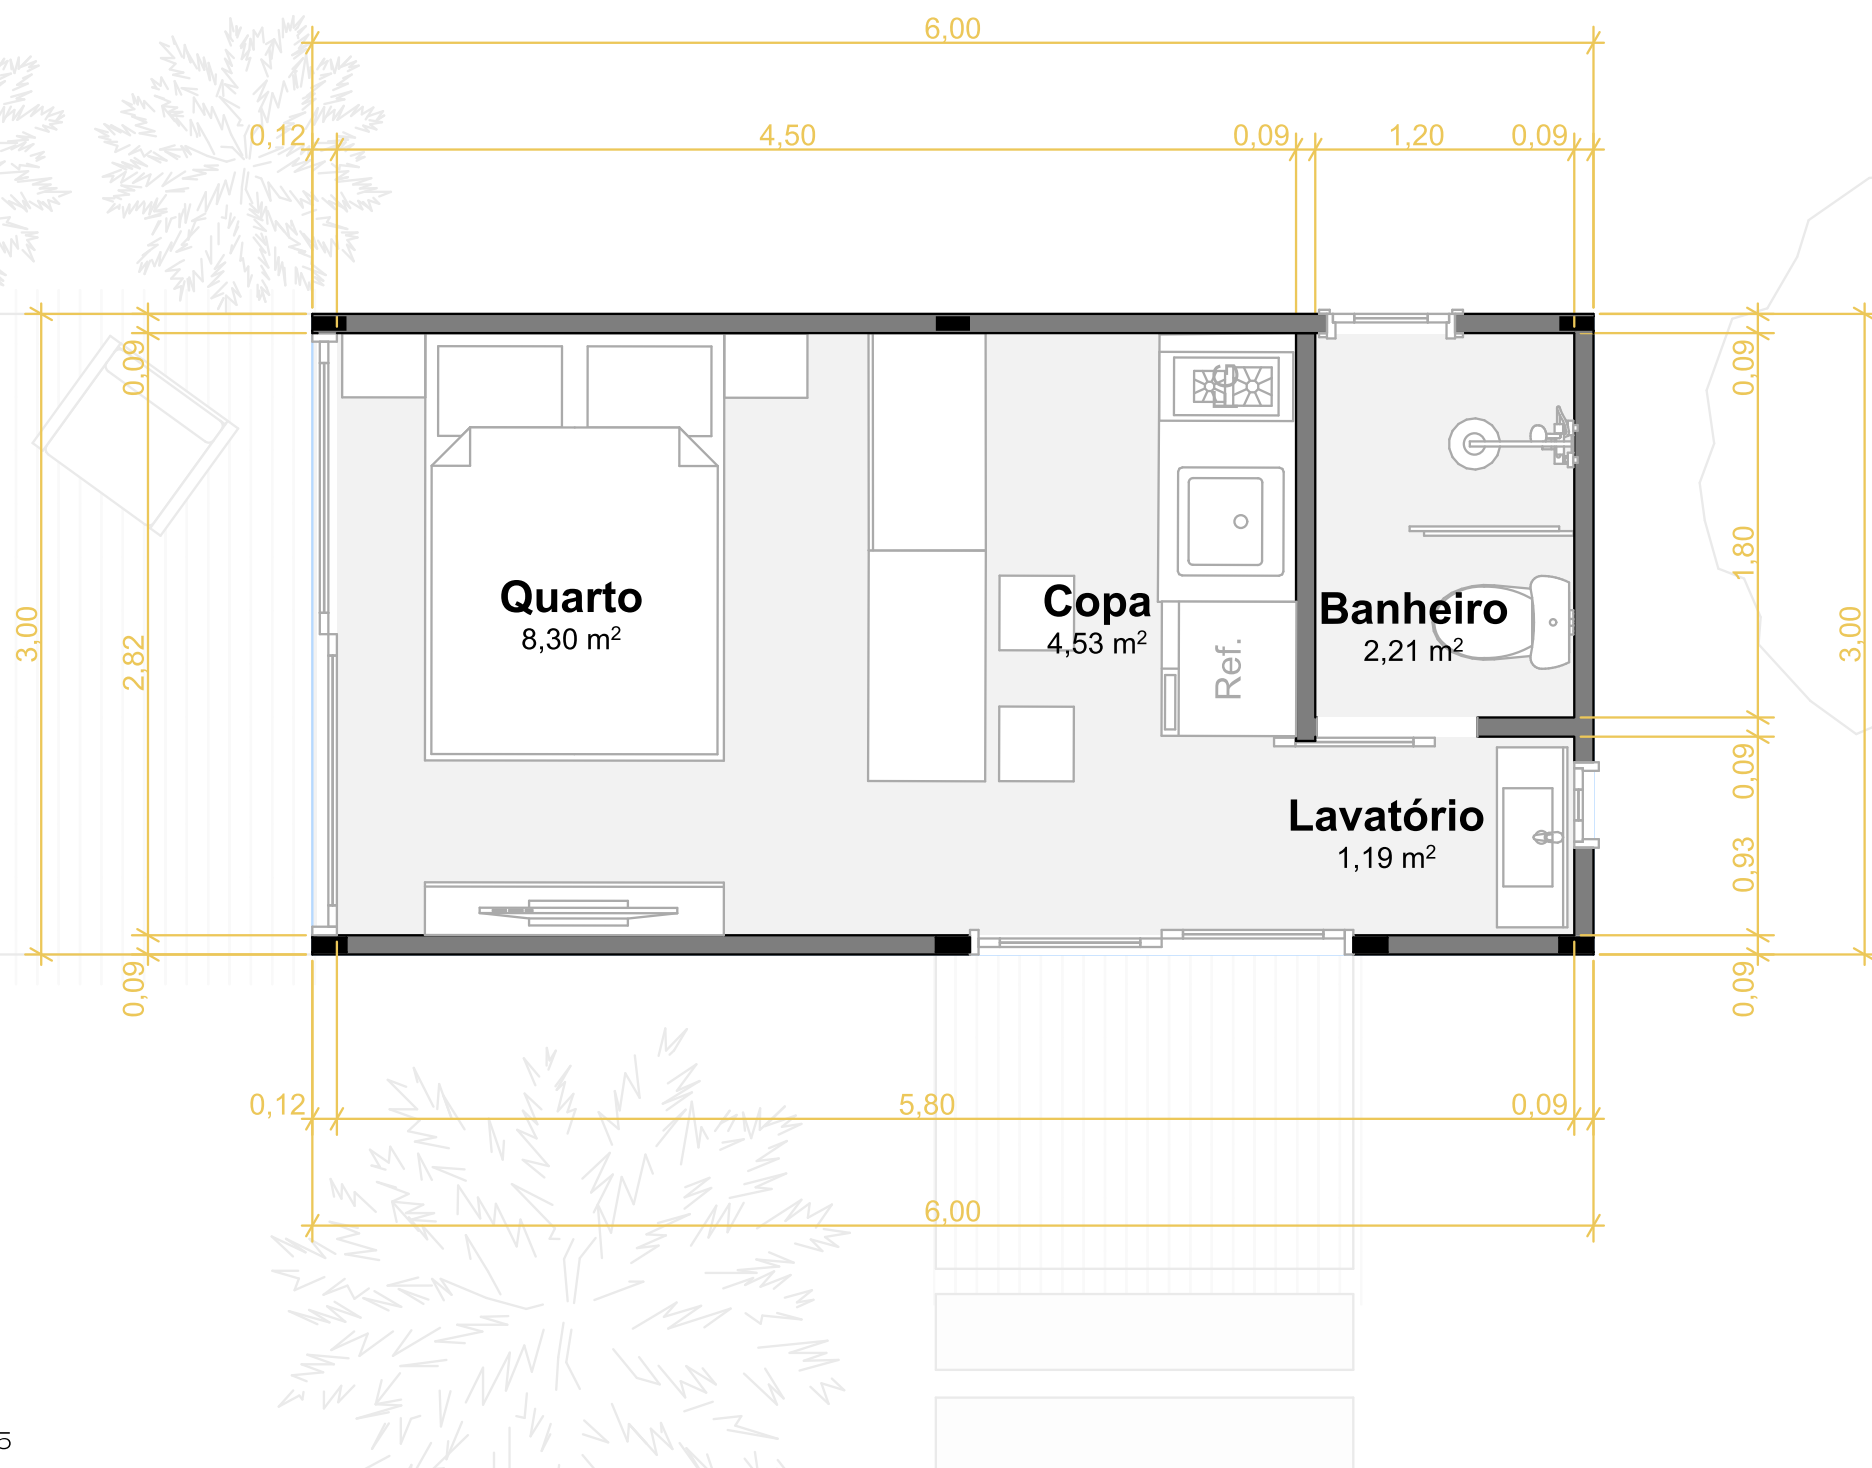

27m²

// Pontos Elétricos

- Quadro de distribuição
- Chuveiro
- Tomada 0,40m de altura
- Tomada 1,20m de altura
- Tomada 2,00m
- Espera para ponto de internet
- Espera para ar condicionado
- Interruptor simples, duplo e triplo

// **18m² - D-Studio**

FAMÍLIA
DUMO

LINHA
CONSTRUÇÃO MODULAR

ASSISTA AO
VÍDEO DESTE
MODELO

MODELO
// **18m² - D-Studio**

FAMÍLIA
DUMO

LINHA
CONSTRUÇÃO MODULAR

ASSISTA AO
VÍDEO DESTE
MODELO

MODELO
// 18m² - D-Studio

// Layout // Cotas

// Luminotécnico

■ Ponto para instalação de luminária pendente

■ Luminária de embutir - Par 20 12W

■ Luminária de embutir - MR 16 7W

■ Trilho eletrificado com 4 spots direcionais 7W

■ Ponto de iluminação na parede (Arandela)

■ Perfil de Led - Fita 22W 4000K

18m²

// Pontos Elétricos

■ Quadro de distribuição

Chuveiro

Tomada 0,40m de altura

Tomada 1,20m de altura