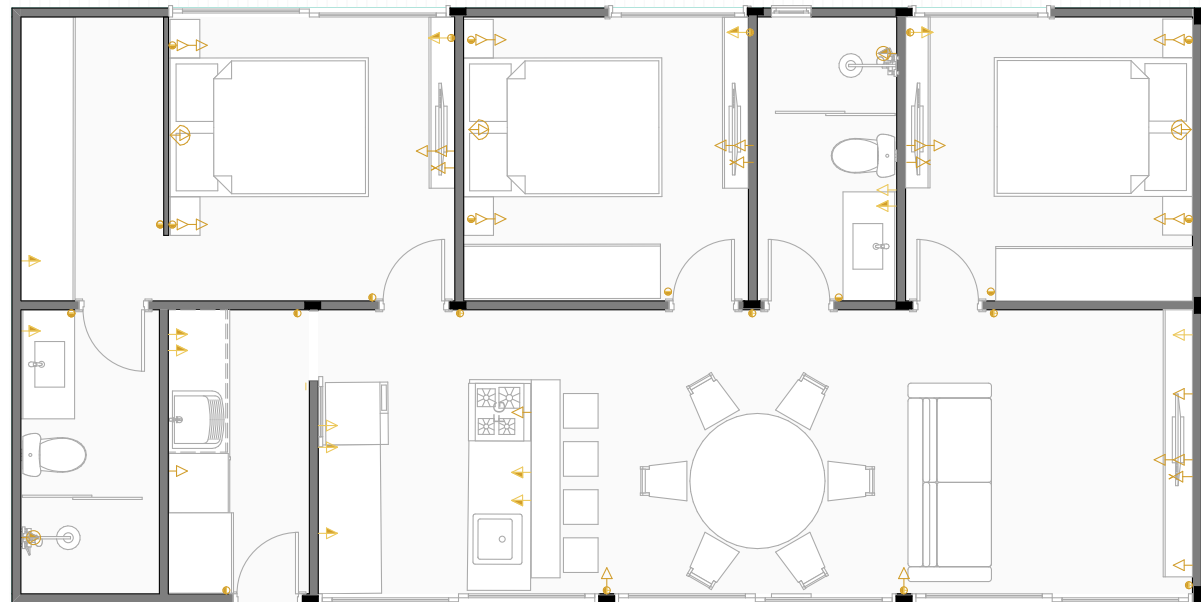

MODELO
// 72m² - D-Flexi

// Layout // Cotas

// Luminotécnico

- Ponto para instalação de luminária pendente
- Luminária de embutir - Par 20 12W
- Luminária de embutir - MR 16 7W
- Trilho eletrificado com 4 spots direcionais 7W
- Ponto de iluminação na parede (Arandela)
- Perfil de Led - Fita 22W 4000K

72m²

// Pontos Elétricos

- Quadro de distribuição
- Chuveiro
- Tomada 0,40m de altura
- Tomada 1,20m de altura
- Tomada 2,00m
- Espera para ponto de internet
- Espera para ar condicionado
- Interruptor simples, duplo e triplo