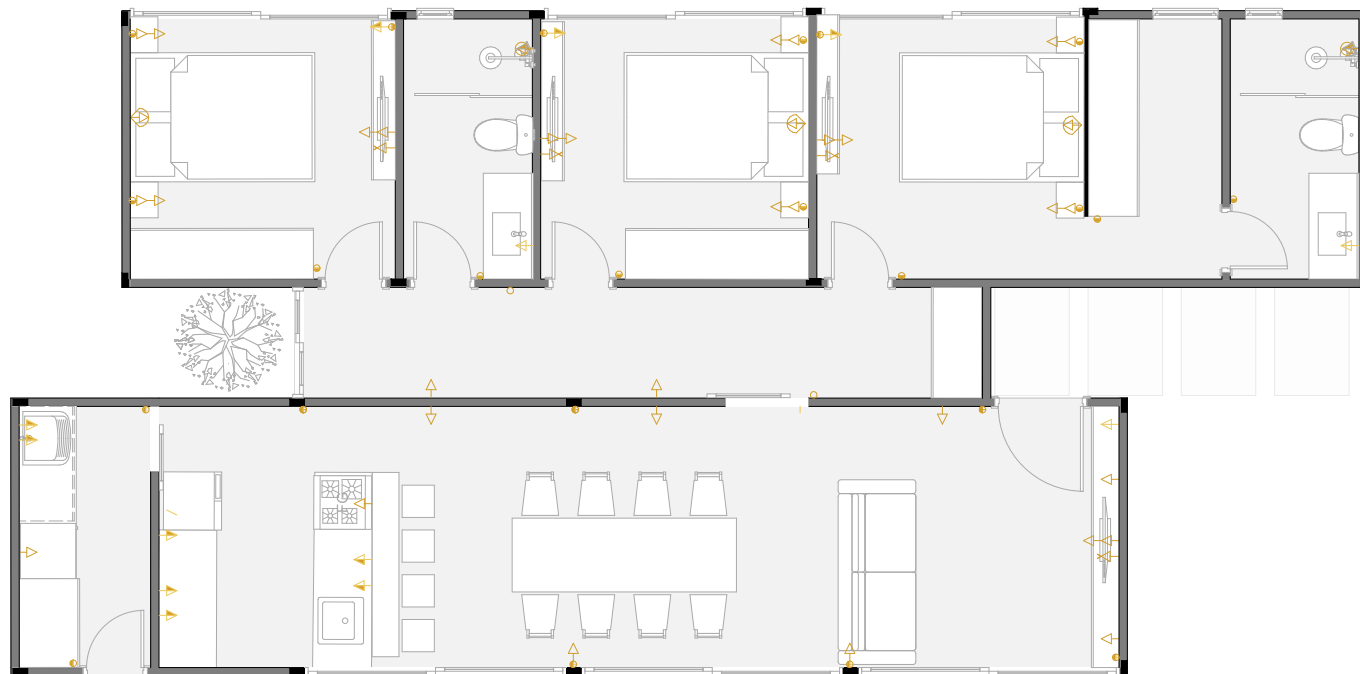

105m²

// Pontos Elétricos

- Quadro de distribuição
- Chuveiro
- Tomada 0,40m de altura
- Tomada 1,20m de altura
- Tomada 2,00m
- Espera para ponto de internet
- Espera para ar condicionado
- Interruptor simples, duplo e triplo

// **86m² - D-Muvi**

FAMÍLIA
DUMO

LINHA
CONSTRUÇÃO MODULAR

ASSISTA AO
VÍDEO DESTE
MODELO

MODELO
// **86m² - D-Muvi**

ASSISTA AO
VÍDEO DESTE
MODELO

MODELO
// 86m² - D-Muvi

// Layout // Cotas

86m²

// Pontos Elétricos

- Quadro de distribuição
- Chuveiro
- Tomada 0,40m de altura
- Tomada 1,20m de altura
- Tomada 2,00m
- Espera para ponto de internet
- Espera para ar condicionado
- Interruptor simples, duplo e triplo