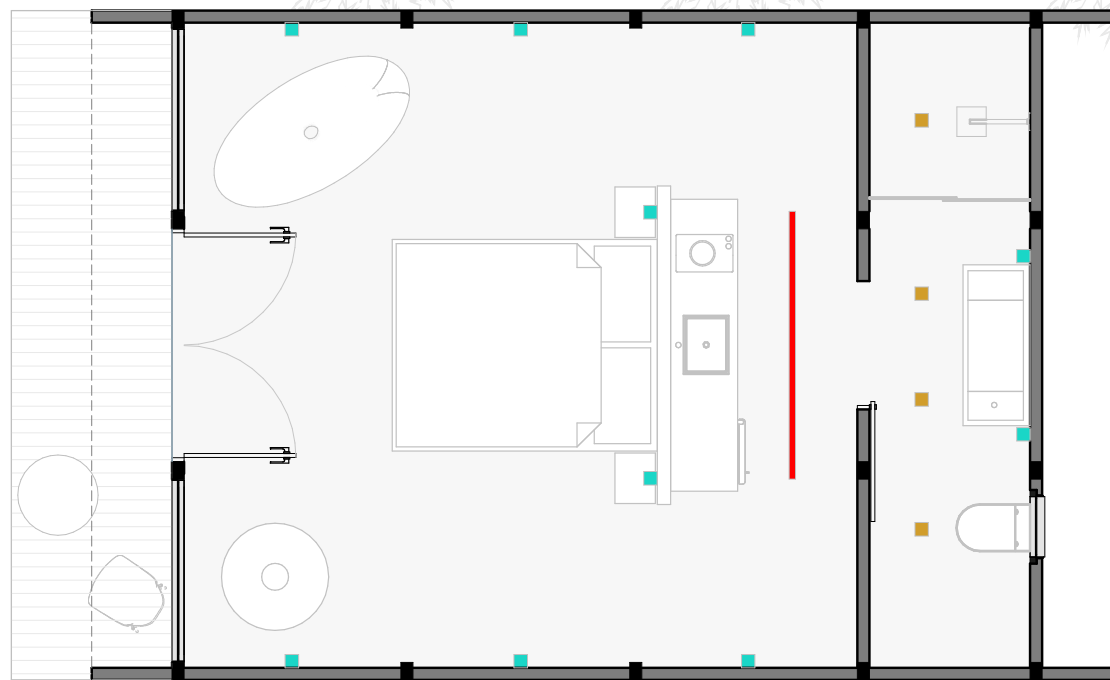

// Luminotécnico

- Ponto para instalação de luminária pendente
- Trilho eletrificado com 4 spots direcionais 7W
- Luminária de embutir - Par 20 12W
- Ponto de iluminação na parede (Arandela)
- Luminária de embutir - MR 16 7W
- Perfil de Led - Fita 22W 4000K

32,5m²