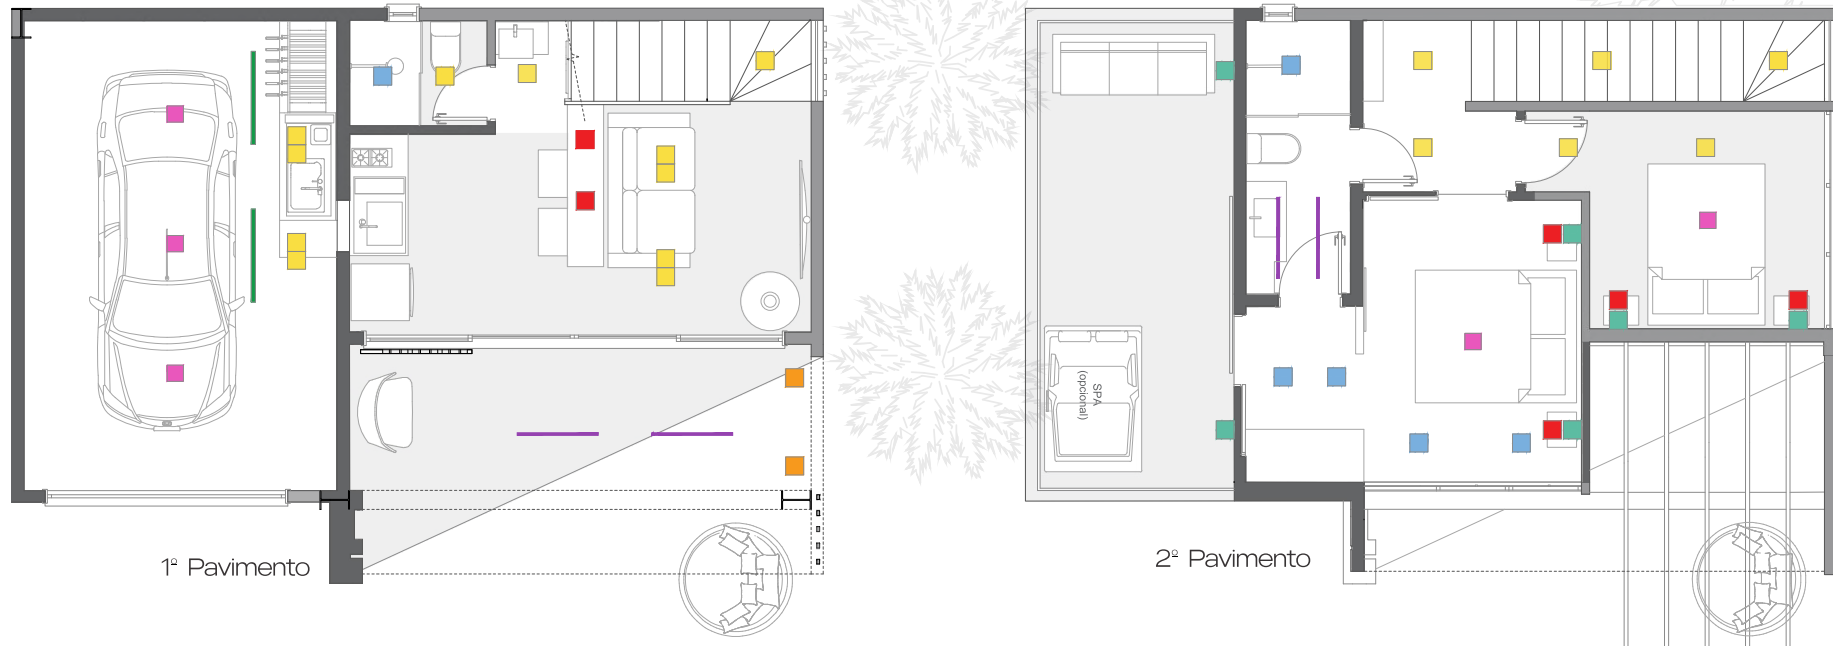

FAMÍLIA
DUMO

LINHA
CONSTRUÇÃO MODULAR

ASSISTA AO
VÍDEO DESTE
MODELO

MODELO

// **105m² - D-Urban**

// Layout // Cotas

// Luminotécnico

- Ponto para instalação de luminária pendente
- Luminária de embutir - Par 20 12W
- Luminária de embutir - MR 16 7W
- Trilho eletrificado com 4 spots direcionais 7W
- Ponto de Iluminação na parede (Arandela)
- Perfil de Led - Fita 22W 4000K

105m²

// Pontos Elétricos

- Quadro de distribuição
- Chuveiro
- Tomada 0,40m de altura
- Tomada 1,20m de altura
- Tomada 2,00m
- Espera para ponto de internet
- Espera para ar condicionado
- Interruptor simples, duplo e triplo