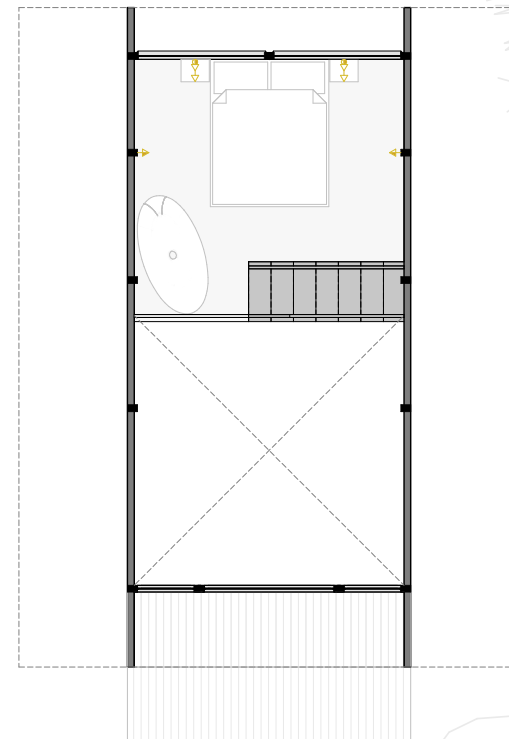

MODELO
// 60m² - D-Refuge

// Layout // Cotas

// Luminotécnico

- Ponto para instalação de luminária pendente
- Luminária de embutir - Par 20 12W
- Luminária de embutir - MR 16 7W
- Trilho eletrificado com 4 spots direcionais 7W
- Ponto de Iluminação na parede (Arandela)
- Perfil de Led - Fita 22W 4000K

60m²

// Pontos Elétricos

- Quadro de distribuição
- Chuveiro
- Tomada 0,40m de altura
- Tomada 1,20m de altura
- Tomada 2,00m
- Espera para ponto de internet
- Espera para ar condicionado
- Interruptor simples, duplo e triplo