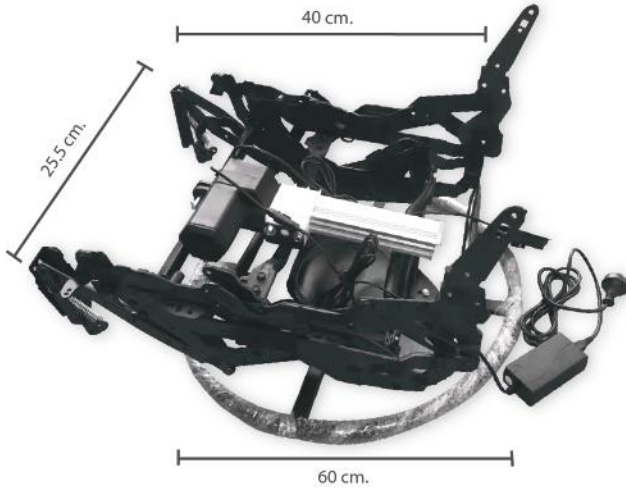

• **BK-D318**

RECLINER

โครงรีไคลเนอร์
(แบบไฟฟ้า โยทและหมุน)

∅ : 60 cm.
Dimension : 25.5x40 cm.