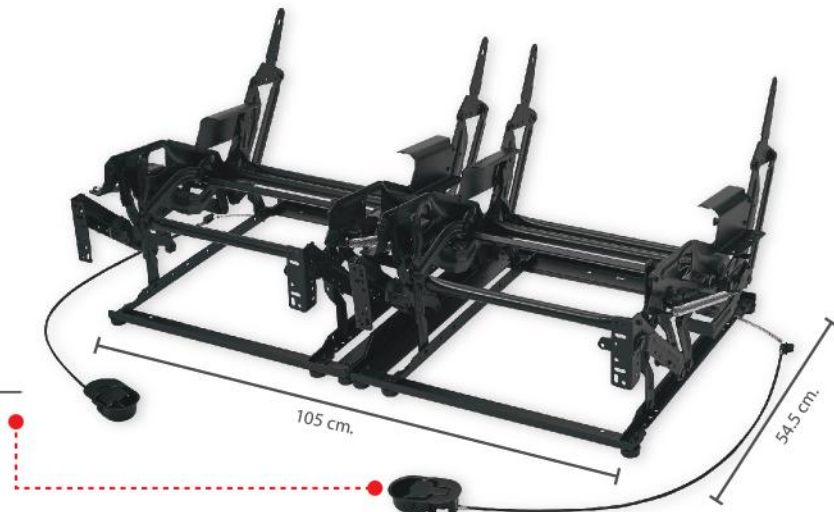

• BK-431-B

PRE ORDER

RECLINER

โครงรีไคลเนอร์
(ก้านโยก 1 ที่นั่ง)

Dimension : 51x56 cm.

• BK-430-3

อุปกรณ์ recliner

• BK-4302-2

PRE ORDER

RECLINER

โครงรีไคลเนอร์
(แบบสายดึง 2 ที่นั่ง)

Dimension : 105x54.5 cm.