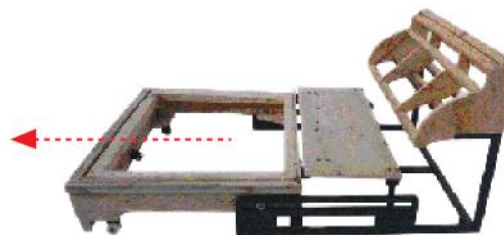

2 สามารถสไลด์ออกมาเพื่อเพิ่มความยาวของเบาะ