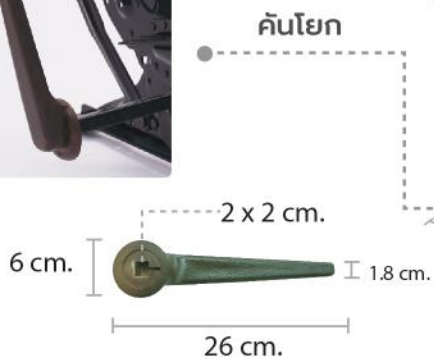

• BK-4302-B

RECLINER

โครงรีไคลเนอร์
(แบบก้านโยก 1 ที่นั่ง)

Dimension : 46x53 cm.