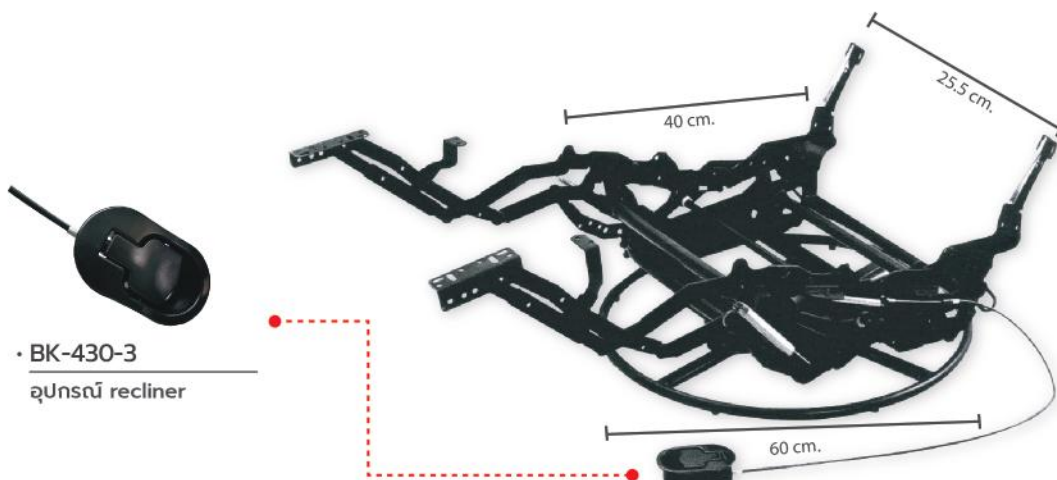

• **BK-430-3**

อุปกรณ์ recliner