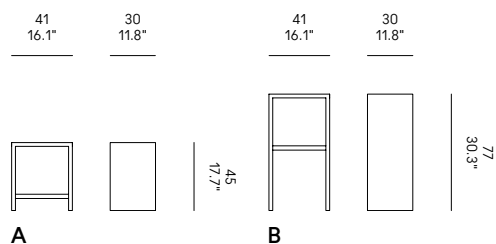

A	RIPPLES H45	TA2006
B	RIPPLES H77	TA2076