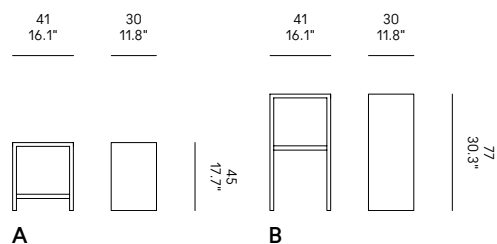

A	RIPPLES H45	TA2006
B	RIPPLES H77	TA2076