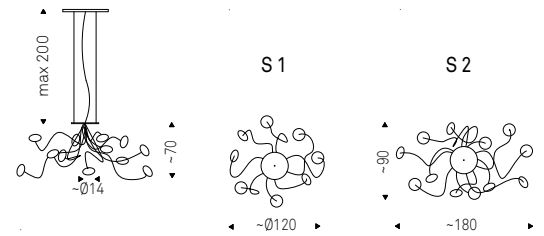

Lampada da soffitto con bracci in cromo nero o metallo cromato e paralumi in cristallo trasparente. Lampadine incluse.

Ceiling lamp with black chromed or chromed metal arms and transparent glass lampshades. Bulbs included.