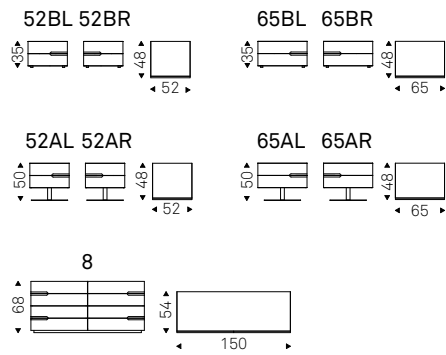

Ciro

Paolo Cattelan | 2016

Comodino in due dimensioni e due altezze a 2 cassetti, comò a 8 cassetti con struttura e frontali in legno goffrato oyster, graphite o in noce Canaletto o rovere bruciato. Inserti in ecopelle o pelle come da campionario.

Versione A con base in acciaio verniciato goffrato graphite.

Nightstand in two sizes and two heights with 2 drawers, dresser with 8 drawers with frame and fronts in oyster or graphite embossed lacquered wood, or Canaletto walnut or burnt oak. Inserts in synthetic leather or soft leather as per our sample cards.

A Version with graphite embossed lacquered steel base.

CIRO nightstand with burned oak structure and soft leather 951 castoro inserts - AYRTON bed in soft leather 951 castoro and bronze structure