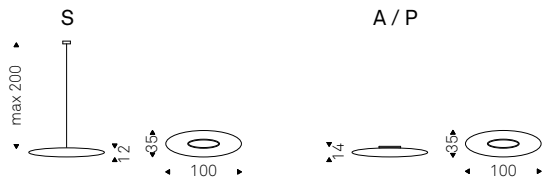

Venezia

- ▲ VENEZIA C table lamp
- ◀ VENEZIA 4 lamps

Astra

Piero De Longhi | 2011

Lampada da soffitto, applique e plafoniera con paralume in polietilene bianco. Lampadina non inclusa.

Ceiling, wall, chandelier lamp with white polyethylene lampshade. Bulb not included.