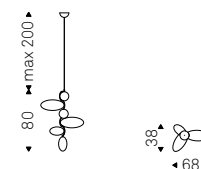

Topaz

Andrea Lucatello | 2015

Lampada a soffitto con struttura in acciaio cromo nero e paralume in vetro borosilicato trasparente, fumé, azzurro e ambrato. Lampadina inclusa.

Ceiling lamp with black chrome steel frame. Lampshade in borosilicate transparent, smoked, light blue and amber glass. Bulb included.