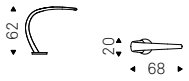

Mamba

Piero De Longhi | 2012

Lampada da tavolo in poliuretano rigido verniciato titanio o nero lucido con base in acciaio inox lucido oppure verniciato brushed bronze con base in cromo nero. Illuminazione a led.

Table lamp in titanium or polished black painted rigid polyurethane with base in polished stainless steel or in brushed bronze painted with base in black chrome.

Led light.