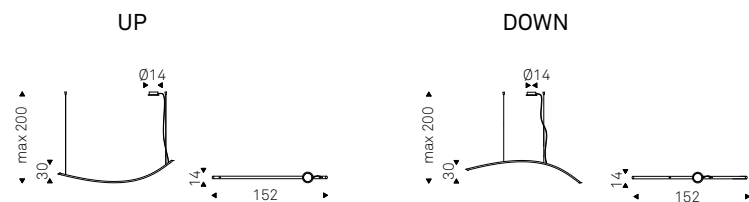

Katana

Giorgio Cattelan | 2020

Lampada da soffitto con struttura in acciaio verniciato gofrato titanio. Attacco a soffitto in acciaio verniciato gofrato titanio e nero. Illuminazione a led.
Optional telecomando e dimmer.

Ceiling lamp in titanium embossed lacquered steel frame. Ceiling plate in titanium and black embossed lacquered steel. Led lights.
Optional: remote control and dimmer.

Socket 2/4

KATANA 2DOWN-1UP lamps -
TYRON KERAMIK PREMIUM
table with graphite base, arenal
ceramic top and brushed grey
profile - BOMBÈ chair in soft
leather 948 lino, graphite and
burned oak frame - MUMBAI
rug