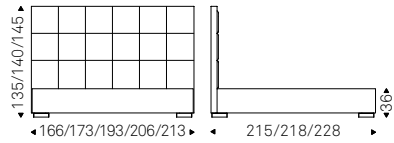

William

Studio Kronos | 2006

Letto imbottito rivestito in tessuto, synthetic nubuck, micro nubuck, ecopelle o pelle come da campionario. Piedi in acciaio inox lucido. Rete inclusa.

Optional: rete alzabile con vano contenitore.

Upholstered bed covered in fabric, synthetic nubuck, micro nubuck, synthetic leather or soft leather as per sample card. Polished stainless steel feet. Slats included.

Optional: pull-up slats with container.