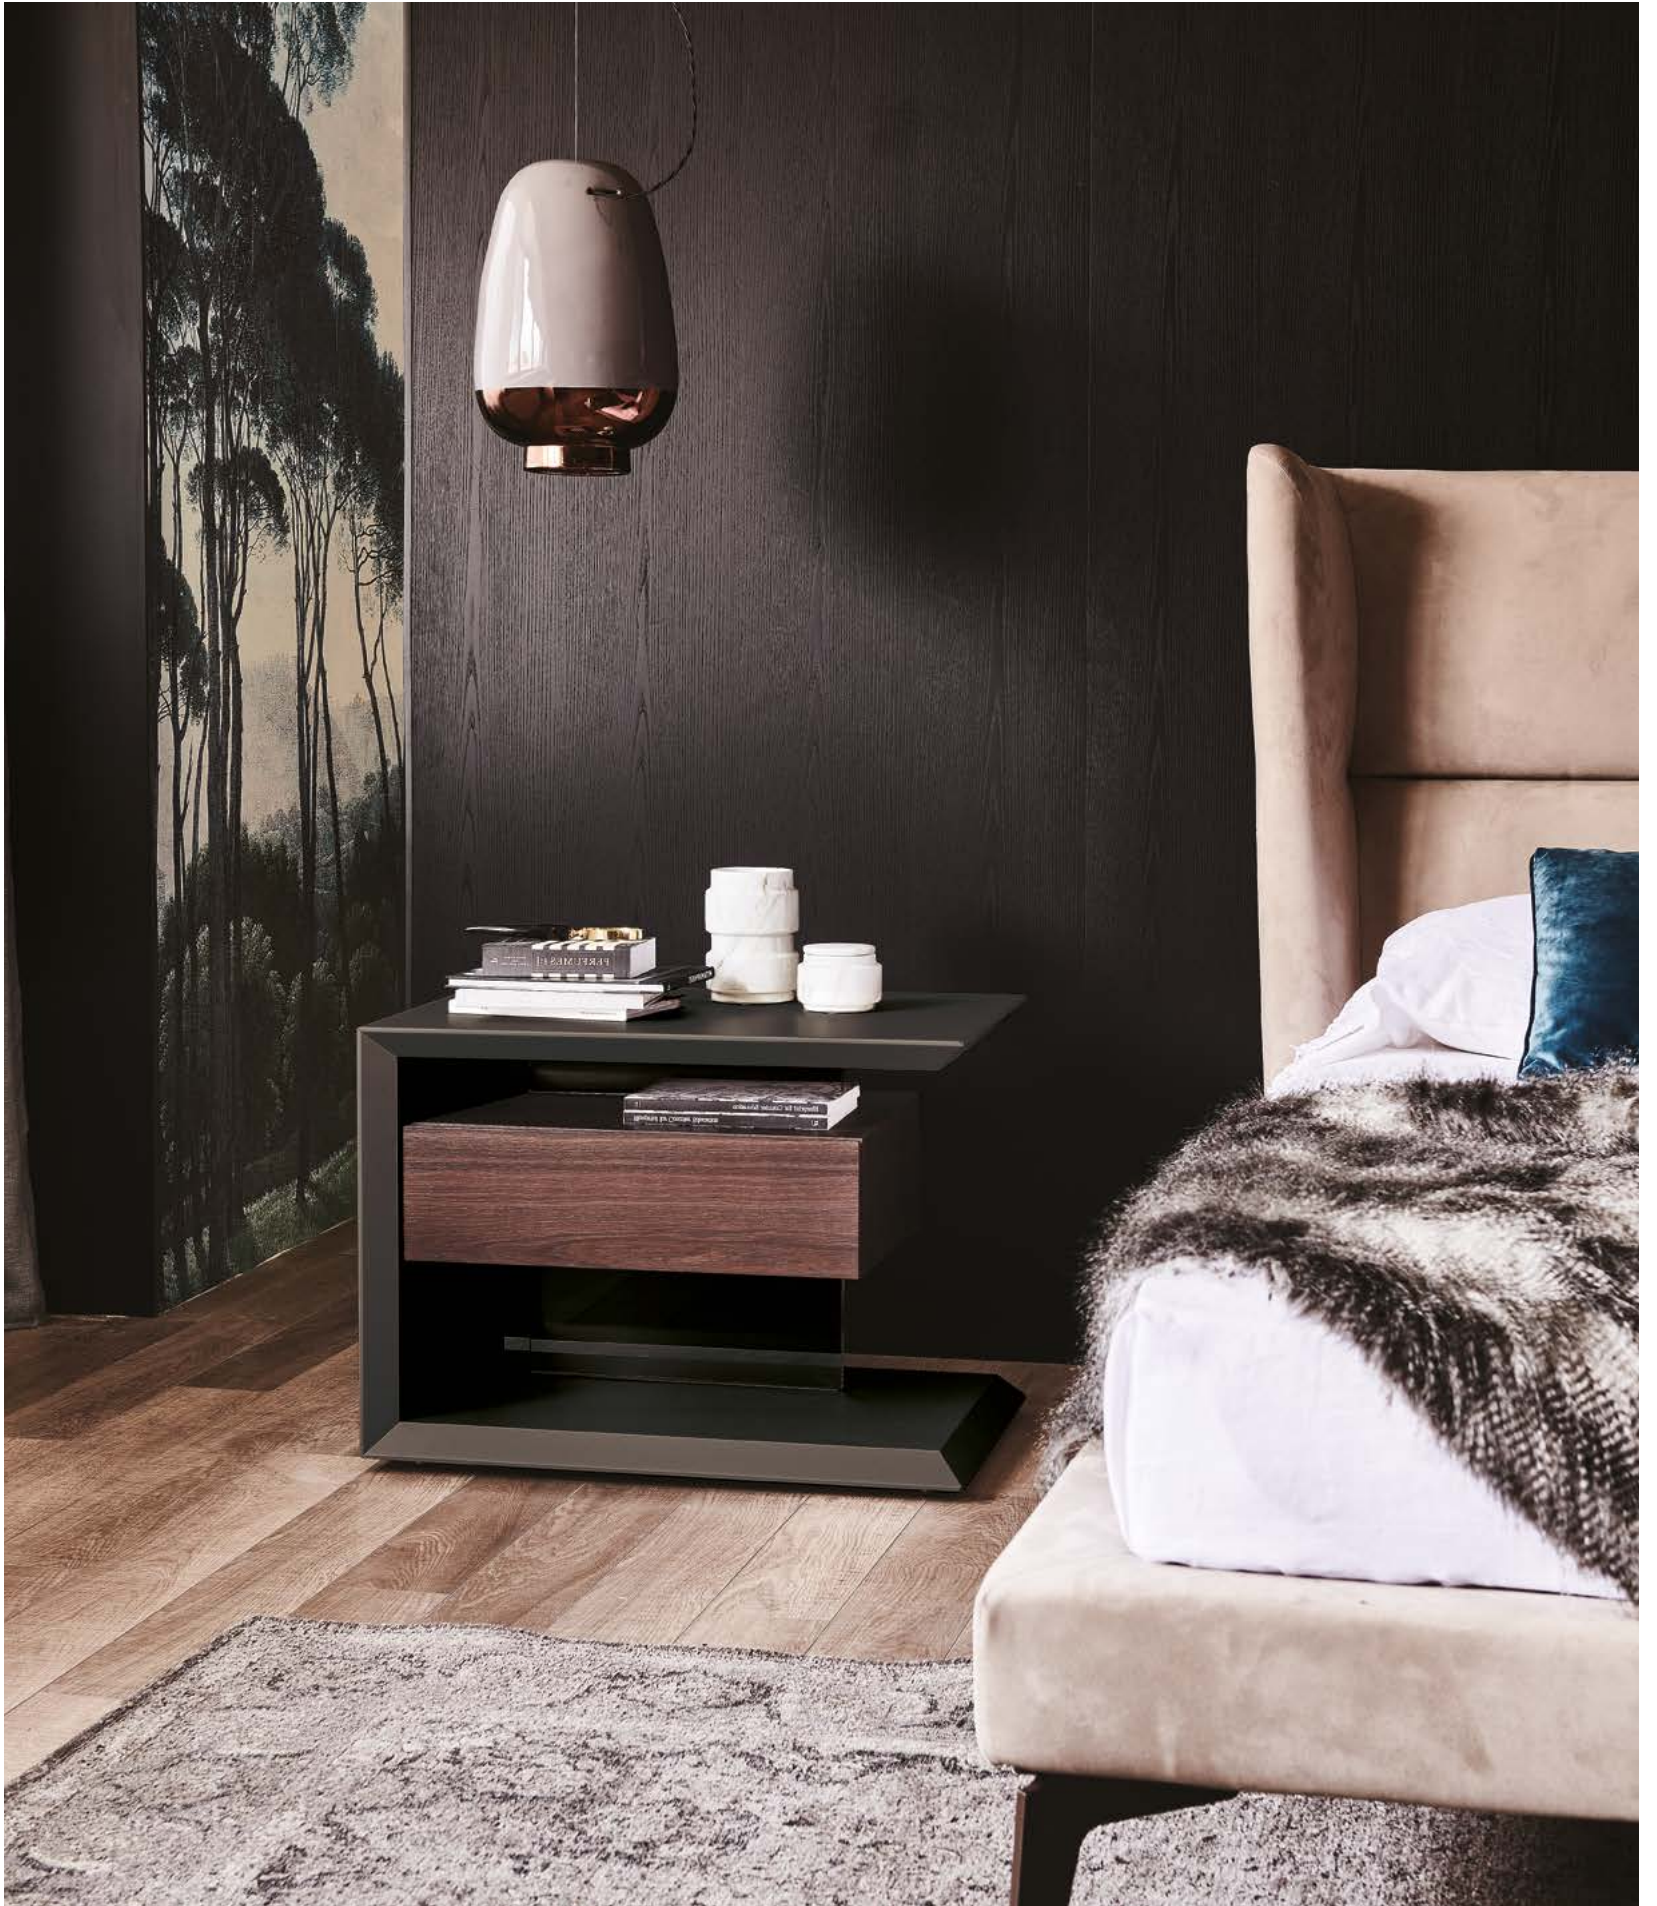

Biagio

Paolo Cattelan | 2019

Comodino reversibile con struttura verniciata gofrato titanio, graphite o bianco. Cassettiera in noce Canaletto o rovere bruciato.

Reversible nightstand with titanium, graphite or white embossed lacquered frame. Drawer unit in Canaletto walnut or burned oak.