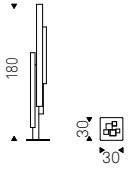

Manhattan

Brogiato Traverso | 2018

Lampada da terra con struttura in acciaio verniciato gofrato titanio. Lampadine non incluse.

Floor lamp in titanium embossed lacquered steel. Bulbs not included.

MANHATTAN floor lamp -
DUMBO chair in soft leather
973 nero and matt black frame