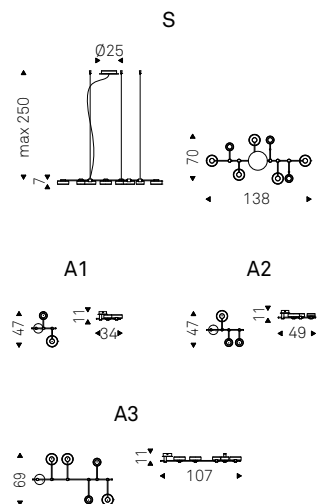

Circuit

STC Studio | 2019

Lampadario (S) e applique (A1, A2, A3) con struttura in acciaio verniciato gofrato titanio e nickel satinato. Paralume piccolo in vetro borosilicato trasparente e paralume grande in vetro borosilicato fumè. Illuminazione integrata a led.

Ceiling (S) and wall lamp (A1, A2, A3) with frame in titanium embossed lacquered steel and satin Nickel. Small lampshade in borosilicate transparent glass, big lampshade in borosilicate fumé glass. Integrated LED light.