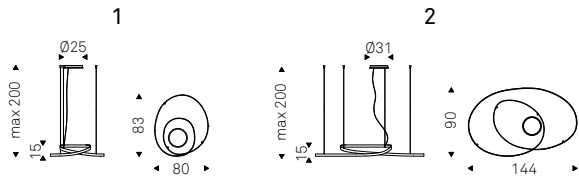

Heaven

Giorgio Cattelan | 2020

Lampada da soffitto con struttura in acciaio verniciato goffrato titanio. Illuminazione a led. Optional telecomando e dimmer.

Ceiling lamp in titanium embossed lacquered steel frame. Led lights. Optional: remote control and dimmer.

◀ HEAVEN 2 lamp
▶ HEAVEN 1 lamps - ZULEIKA
chairs in leather 51 castoro - TYRON
KERAMIK DRIVE table