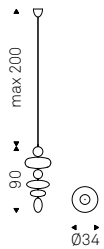

Baban

Andrea Lucatello | 2015

Lampada a soffitto con struttura in acciaio cromo nero e paralume in vetro borosilicato trasparente, fumé e arancione. Lampadina inclusa.

Ceiling lamp with black chrome steel frame. Lampshade in transparent, smoked and orange borosilicate glass. Bulb included.