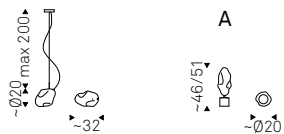

Cloud

Oriano Favaretto | 2016

Lampada a soffitto e abat-jour (A). Abat-jour con paralume in cristallo iride e base in acciaio Nichel satinato. Lampada a soffitto con paralume in cristallo iride o fumé.

Attacco a soffitto in acciaio Nichel satinato.

S1: attacco singolo.

S2/6: attacco rotondo da 2 a 6 paralumi.

S7/12: attacco rotondo da 7 a 12 paralumi.

Lampadina inclusa.

Ceiling or table lamp (A). Table lamp with lampshade in Iride glass and satin Nickel base. Ceiling lamp with lampshade in Iride glass or smoked grey glass.

S1: single plate.

S2/6: round ceiling plate for 2/6 lampshades.

S7/12: round ceiling plate for 7/12 lampshades.

Bulb included.

Socket 2/6

Socket 7/12