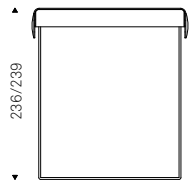

Ayrton

Andrea Lucatello | 2020

Letto con struttura in acciaio verniciato gofrato titanio o bronzo. Testiera interamente rivestita in tessuto, synthetic nubuck, micro nubuck, ecopelle o pelle nei colori come da campionario. Rete inclusa.

Bed with frame in titanium or bronze embossed lacquered steel. Headboard completely covered in fabric, synthetic nubuck, micro nubuck, synthetic leather or soft leather as per sample card. Slats included.