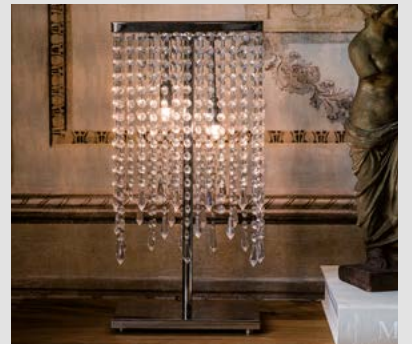

124

Venezia

146