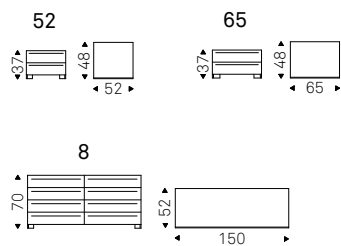

Dyno

Paolo Cattelan | 2012

Comodino a 2 cassetti o comò a 8 cassetti con struttura in legno goffrato oyster, graphite o in noce Canaletto o rovere bruciato. Piedi in acciaio inox lucido. Frontali dei cassetti rivestiti in ecopelle, o pelle come da campionario.

Nightstand with 2 drawers or dresser with 8 drawers with frame in oyster or graphite embossed lacquered wood, Canaletto walnut or burnt oak. Polished stainless steel feet. Drawer fronts covered in synthetic leather or soft leather as per sample card.