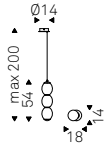

Zanziball

STC Studio | 2020

Lampada a soffitto con paralume in vetro soffiato e dettagli in ottone spazzolato. Attacco a soffitto in acciaio cromo nero. Lampada a led inclusa.

Ceiling lamp with lampshade in artistic blown glass and brushed brass details. Black chrome steel ceiling plate. Led light.

Socket 2/6