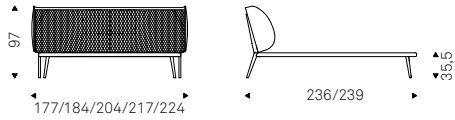

Ayrton

Andrea Lucatello | 2020

Letto con struttura in acciaio verniciato gofrato titanio o bronzo. Testiera interamente rivestita in tessuto, synthetic nubuck, micro nubuck, ecopelle o pelle nei colori come da campionario. Rete inclusa.

Bed with frame in titanium or bronze embossed lacquered steel. Headboard completely covered in fabric, synthetic nubuck, micro nubuck, synthetic leather or soft leather as per sample card. Slats included.