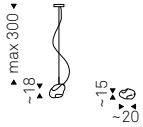

Cloudine

Oriano Favaretto | 2018

Lampada a soffitto con paralume in cristallo Iride o fumé. Attacco a soffitto in acciaio cromo nero.

S2/12: attacco rotondo da 2 a 12 paralumi.

Lampadina inclusa.

Ceiling lamp with lampshade in Iride glass or fumé glass. Ceiling plate in black chrome steel.

S2/12: round ceiling plate for 2/12 lampshades.

Bulb included.

Socket 2/12