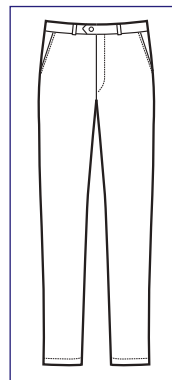

**024291
PANTALONE TRENDY
JERSEY MILANO**
96% polyester
4% spandex
285 gr/m²
S • M • L • XL • XXL
NERO

007491M
ABITINO SIDNEY
JERSEY MILANO
MEZZA MANICA
HALF SLEEVE
96% polyester
4% spandex
285 gr/m²
S • M • L • XL • XXL
NERO

007491
ABITINO SIDNEY
JERSEY MILANO
96% polyester
4% spandex
285 gr/m²
S • M • L • XL • XXL
NERO

**ELASTIC
JERSEY MILANO**

112361
SCARPA DECOLTE
PELLE NERO CON TACCO
36 • 37 • 38 • 39 • 40 • 41

007492
ABITINO SIDNEY
JERSEY MILANO
96% polyester
4% spandex
285 gr/m²
S • M • L • XL • XXL
BLU

007492M
ABITINO SIDNEY
JERSEY MILANO
MEZZA MANICA
HALF SLEEVE
96% polyester
4% spandex
285 gr/m²
S • M • L • XL • XXL
BLU

GIACCHE UOMO FRESCO LANA

100% wool - 160 gr/m²

053472
GIACCA
FRESCO LANA
3 BOTTONI
FODERATA
100% wool
160 gr/m²
S • M • L • XL • XXL
BLU