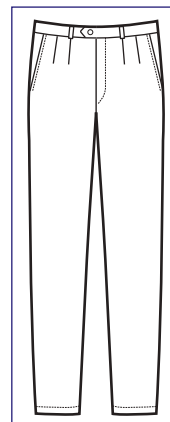

063401
PANTALONE 2 PINCES
STRETCH LANA
FODERATO
44% wool
54% polyester
2% spandex
180 gr/m²
42 • 44 • 46 • 48 • 50
52 • 54 • 56 • 58 • 60
NERO

STRETCH

063402
PANTALONE 2 PINCES
STRETCH LANA
FODERATO
44% wool
54% polyester
2% spandex
180 gr/m²
42 • 44 • 46 • 48 • 50
52 • 54 • 56 • 58 • 60
BLU

063001
**PANTALONE UOMO
2 PINCES**
100% polyester
220 gr/m²
40 • 42 • 44 • 46 • 48 • 50
52 • 54 • 56 • 58 • 60
BLU

063200
**PANTALONE UOMO
2 PINCES**
100% polyester • 170 gr/m²
40 • 42 • 44 • 46 • 48 • 50
52 • 54 • 56 • 58 • 60
NERO