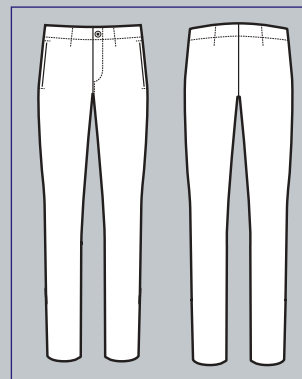

**PANTALONE DONNA
SUPER STRETCH**

**024511
PANTALONE PALAZZO
SUPER STRETCH**
96% polyester • 4% spandex
200 gr/m²
40 • 42 • 44 • 46 • 48
50 • 52 • 54 • 56
NERO

**SUPER
STRETCH**

**024111
PANTALONE CAPRI
SUPER STRETCH**
96% polyester • 4% spandex
200 gr/m²
40 • 42 • 44 • 46 • 48
50 • 52 • 54 • 56
NERO