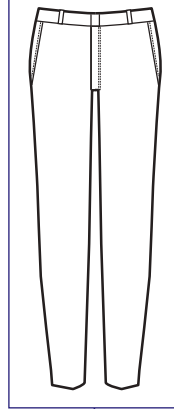

**063571 PANTALONE UOMO
FRESCO LANA FODERATO**

100% wool - 160 gr/m²
42 • 44 • 46 • 48 • 50 • 52 • 54 • 56 • 58 • 60
NERO

**063572 PANTALONE UOMO
FRESCO LANA FODERATO**

100% wool - 160 gr/m²
42 • 44 • 46 • 48 • 50 • 52 • 54 • 56 • 58 • 60
BLU

**063573 PANTALONE UOMO
FRESCO LANA FODERATO**

100% wool - 160 gr/m²
42 • 44 • 46 • 48 • 50 • 52 • 54 • 56 • 58 • 60
ANTRACITE