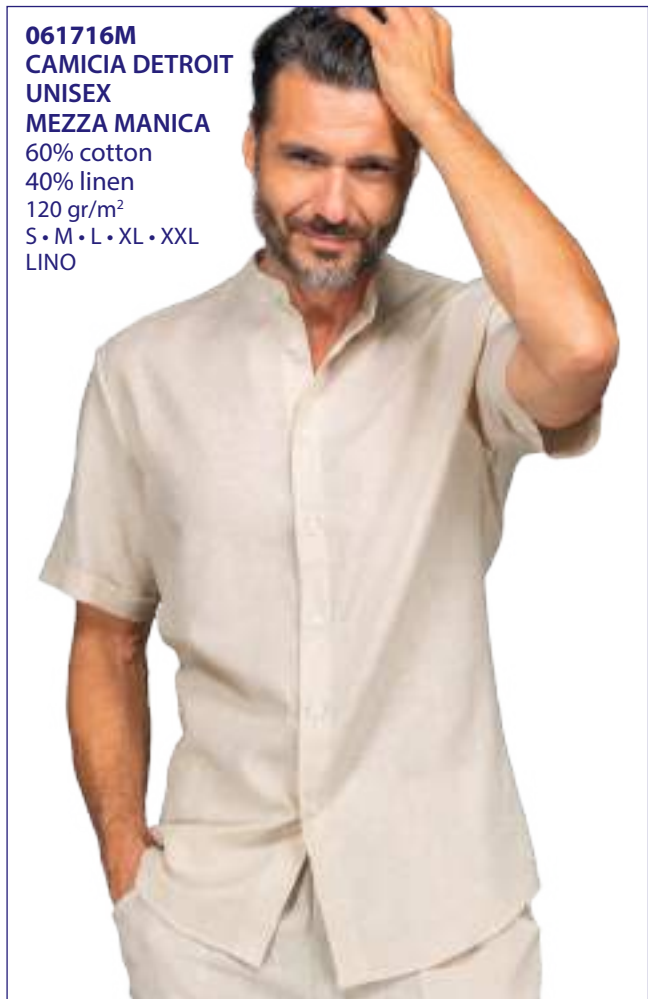

061716M
CAMICIA DETROIT
UNISEX
MEZZA MANICA
60% cotton
40% linen
120 gr/m²
S • M • L • XL • XXL
LINO