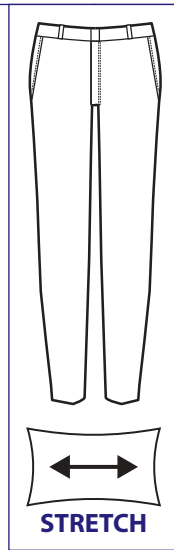

**063511 PANTALONE UOMO SENZA PINCES
STRETCH LANA FODERATO**

44% wool • 54% pol. • 2% spandex - 180 gr/m²
42 • 44 • 46 • 48 • 50 • 52 • 54 • 56 • 58 • 60
NERO

**063512 PANTALONE UOMO SENZA PINCES
STRETCH LANA FODERATO**

44% wool • 54% pol. • 2% spandex - 180 gr/m²
42 • 44 • 46 • 48 • 50 • 52 • 54 • 56 • 58 • 60
BLU

**063521 PANTALONE UOMO SENZA PINCES
STRETCH LANA FODERATO**

44% wool • 54% pol. • 2% spandex - 180 gr/m²
42 • 44 • 46 • 48 • 50 • 52 • 54 • 56 • 58 • 60
ANTRACITE