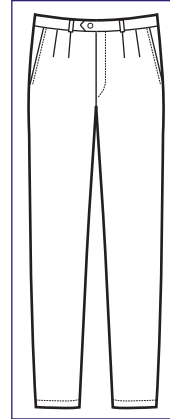

063001
**PANTALONE UOMO
2 PINCES**
100% polyester
220 gr/m²
40 • 42 • 44 • 46 • 48 • 50
52 • 54 • 56 • 58 • 60
BLU