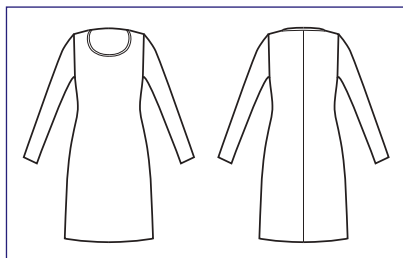

007492M
ABITINO SIDNEY
JERSEY MILANO
MEZZA MANICA
HALF SLEEVE
96% polyester
4% spandex
285 gr/m²
S • M • L • XL • XXL
BLU