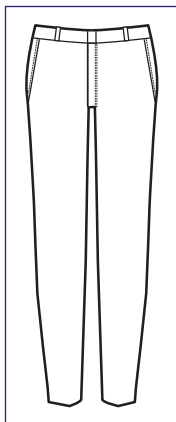

063001
**PANTALONE UOMO
2 PINCES**
100% polyester
220 gr/m²
40 • 42 • 44 • 46 • 48 • 50
52 • 54 • 56 • 58 • 60
BLU

063200
**PANTALONE UOMO
2 PINCES**
100% polyester • 170 gr/m²
40 • 42 • 44 • 46 • 48 • 50
52 • 54 • 56 • 58 • 60
NERO

063000
PANTALONE UOMO 2 PINCES
100% polyester
220 gr/m²
40 • 42 • 44 • 46 • 48 • 50
52 • 54 • 56 • 58 • 60
NERO

**PANTALONE UOMO
SENZA PINCES**

063501
**PANTALONE UOMO
SENZA PINCES**
100% polyester
170 gr/m²
40 • 42 • 44 • 46 • 48
50 • 52 • 54 • 56 • 58 • 60
NERO

063581
**PANTALONE UOMO
SENZA PINCES
TELA EXTRA FINE
SUPER FRESH**

100% polyester
125 gr/m²
42 • 44 • 46 • 48 • 50
52 • 54 • 56 • 58 • 60

NERO

**IL MASSIMO DELLA LEGGEREZZA E
DELLA FRESCHEZZA
THE BEST FOR FEATHERINESS AND
FRESHNESS**