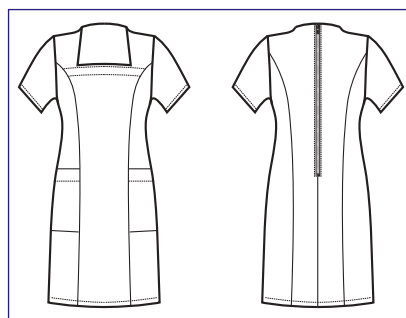

**SUPER
STRETCH**