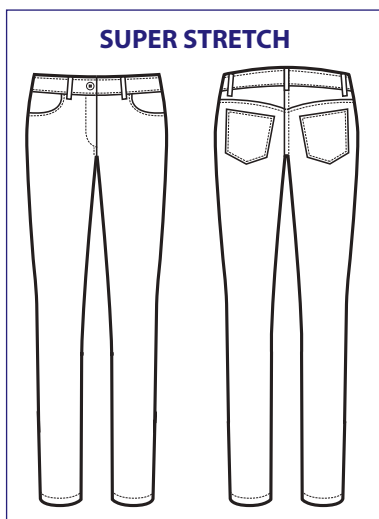

024850
PANTALONE
MARGARITA
97% cotton
3% spandex
210 gr/m²
40 • 42 • 44 • 46
48 • 50 • 52
BIANCO

024851
PANTALONE
MARGARITA
97% cotton
3% spandex
210 gr/m²
40 • 42 • 44 • 46
48 • 50 • 52
NERO

SUPER
STRETCH

024800
PANTALONE
DONNA SLIM
100% cotton
190 gr/m²
40 • 42 • 44 • 46 • 48
50 • 52 • 54 • 56
BIANCO

024801
PANTALONE
DONNA SLIM
100% polyester
170 gr/m²
40 • 42 • 44 • 46 • 48
50 • 52 • 54 • 56
NERO