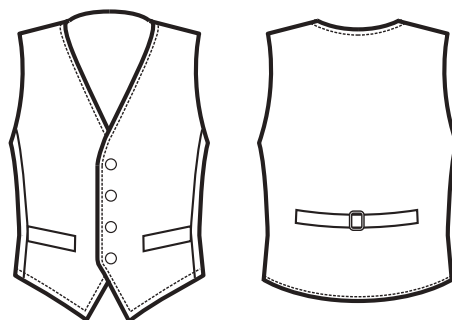

BOTTONI FISSI
FIXED BUTTONS

104208
PAPILLON
SILVER

SILVER

033208
GILET UNISEX
100% polyester
160 gr/m²
S • M • L • XL • XXL
SILVER

**104201
PAPILLON
MURANO 01**

**033201
GILET UNISEX**
100% polyester
200 gr/m²
S • M • L • XL • XXL
MURANO 01