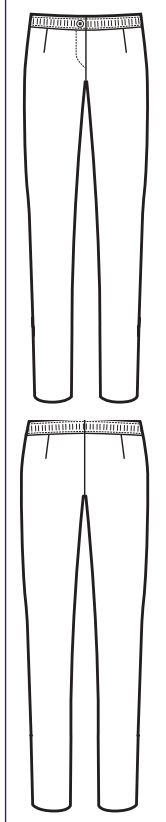

ELASTIC

**024292
PANTALONE TRENDY
JERSEY MILANO**
96% polyester
4% spandex
285 gr/m²
S • M • L • XL • XXL
BLU