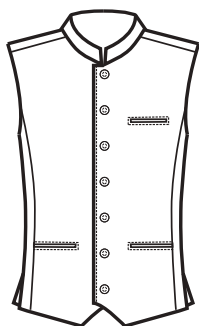

**104008
PAPILLON
GESSATO**

**033308
GILET UNISEX
DOPPIOPETTO**
100% polyester
220 gr/m²
S • M • L • XL • XXL
GESSATO

GESSATO

**033308
GILET UNISEX
DOPPIOPETTO**
100% polyester
220 gr/m²
S • M • L • XL • XXL
GESSATO