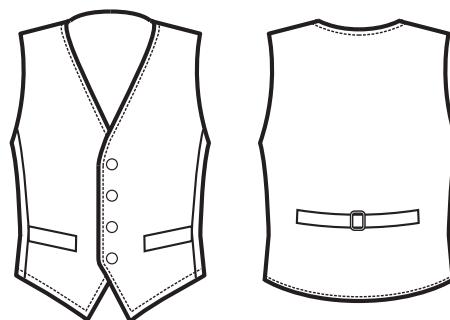

**104041
PAPILLON
DAMASCO**

**033041
GILET UNISEX**
100% polyester
180 gr/m²
S • M • L • XL • XXL
DAMASCO