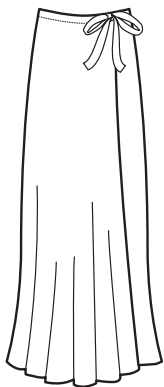

032131
GONNA
BROADWAY
100% polyester
170 gr/m²
ONE SIZE
NERO