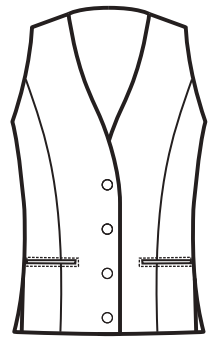

034201
GILET DONNA
VENEZIA
100% polyester
220 gr/m²
S • M • L • XL • XXL
NERO