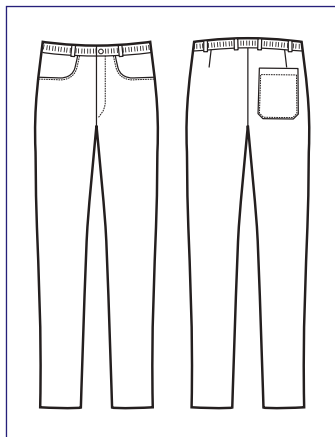

**064592
PANTALONE YALE
JERSEY MILANO**

96% polyester
4% spandex
285 gr/m²
S • M • L • XL • XXL
BLU