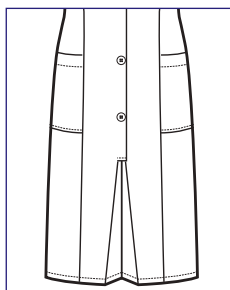

Antistrappo / Tear proof