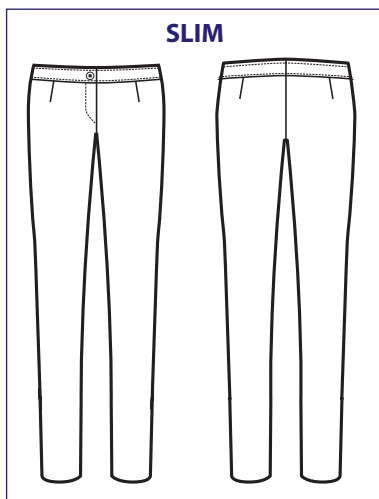

024850
PANTALONE
MARGARITA
97% cotton
3% spandex
210 gr/m²
40 • 42 • 44 • 46
48 • 50 • 52
BIANCO

024851
PANTALONE
MARGARITA
97% cotton
3% spandex
210 gr/m²
40 • 42 • 44 • 46
48 • 50 • 52
NERO

SUPER
STRETCH

024800
PANTALONE
DONNA SLIM
100% cotton
190 gr/m²
40 • 42 • 44 • 46 • 48
50 • 52 • 54 • 56
BIANCO

024801
PANTALONE
DONNA SLIM
100% polyester
170 gr/m²
40 • 42 • 44 • 46 • 48
50 • 52 • 54 • 56
NERO