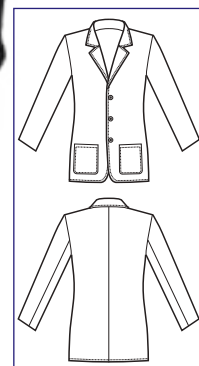

**ELASTIC
SLIM**

064592
PANTALONE YALE
JERSEY MILANO
96% polyester
4% spandex
285 gr/m²
S • M • L • XL • XXL
BLU

024292
PANTALONE TRENDY
JERSEY MILANO
96% polyester
4% spandex
285 gr/m²
S • M • L • XL • XXL
BLU

ELASTIC SLIM

064591
PANTALONE YALE
JERSEY MILANO
96% polyester
4% spandex
285 gr/m²
S • M • L • XL • XXL
NERO

**027891
GIACCA
MARYLAND
JERSEY MILANO**
96% polyester
4% spandex
285 gr/m²
S • M • L • XL • XXL
NERO