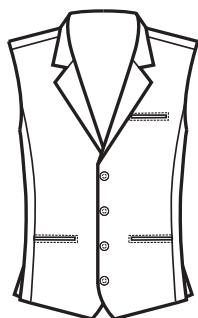

**033501
GILET WALL STREET
UNISEX**
100% polyester
220 gr/m²
S • M • L • XL • XXL
NERO