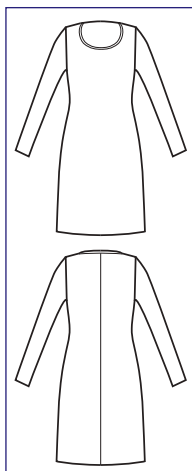

ELASTIC SLIM

064591
PANTALONE YALE
JERSEY MILANO
96% polyester
4% spandex
285 gr/m²
S • M • L • XL • XXL
NERO

**027891
GIACCA
MARYLAND
JERSEY MILANO**
96% polyester
4% spandex
285 gr/m²
S • M • L • XL • XXL
NERO

**024291
PANTALONE TRENDY
JERSEY MILANO**
96% polyester
4% spandex
285 gr/m²
S • M • L • XL • XXL
NERO

007491M
ABITINO SIDNEY
JERSEY MILANO
MEZZA MANICA
HALF SLEEVE
96% polyester
4% spandex
285 gr/m²
S • M • L • XL • XXL
NERO

007491
ABITINO SIDNEY
JERSEY MILANO
96% polyester
4% spandex
285 gr/m²
S • M • L • XL • XXL
NERO

**ELASTIC
JERSEY MILANO**

112361
SCARPA DECOLTE
PELLE NERO CON TACCO
36 • 37 • 38 • 39 • 40 • 41

007492
ABITINO SIDNEY
JERSEY MILANO
96% polyester
4% spandex
285 gr/m²
S • M • L • XL • XXL
BLU