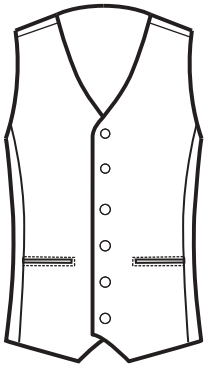

GILET UOMO BOTTONI FISSI
retro in fodera / back in lining