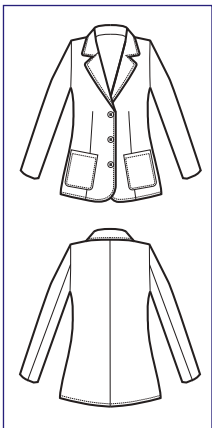

**ELASTIC
SLIM**

064592
PANTALONE YALE
JERSEY MILANO
96% polyester
4% spandex
285 gr/m²
S • M • L • XL • XXL
BLU

024292
PANTALONE TRENDY
JERSEY MILANO
96% polyester
4% spandex
285 gr/m²
S • M • L • XL • XXL
BLU