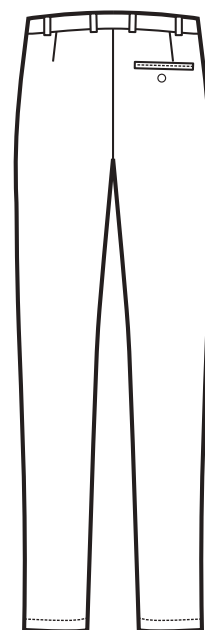

**SLIM
SUPER
STRETCH**

SLIM

064511
PANTALONE YALE
SLIM
96% polyester
4% spandex
200 gr/m²
42 • 44 • 46 • 48 • 50 • 52 • 54
NERO

**SUPER
STRETCH**

**PANTALONE UOMO
CARRETTA**

063300
PANTALONE UOMO
CARRETTA
100% polyester
170 gr/m²
42 • 44 • 46 • 48 • 50
52 • 54 • 56 • 58 • 60
NERO