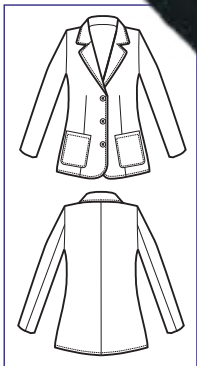

ELASTIC SLIM

064591
PANTALONE YALE
JERSEY MILANO
96% polyester
4% spandex
285 gr/m²
S • M • L • XL • XXL
NERO

**027891
GIACCA
MARYLAND
JERSEY MILANO**
96% polyester
4% spandex
285 gr/m²
S • M • L • XL • XXL
NERO

**024291
PANTALONE TRENDY
JERSEY MILANO**
96% polyester
4% spandex
285 gr/m²
S • M • L • XL • XXL
NERO

007491M
ABITINO SIDNEY
JERSEY MILANO
MEZZA MANICA
HALF SLEEVE
96% polyester
4% spandex
285 gr/m²
S • M • L • XL • XXL
NERO