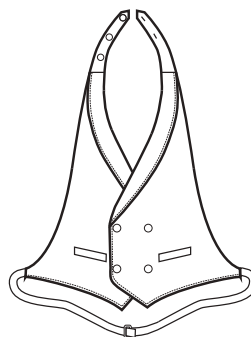

035108
DARLINGTON
100% polyester
220 gr/m²
GESSATO + NERO