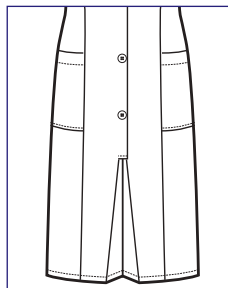

Antistrappo / Tear proof