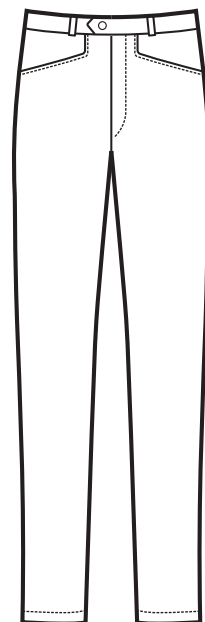

**SLIM
SUPER
STRETCH**

SLIM

064511
PANTALONE YALE
SLIM
96% polyester
4% spandex
200 gr/m²
42 • 44 • 46 • 48 • 50 • 52 • 54
NERO

**SUPER
STRETCH**

**PANTALONE UOMO
CARRETTA**

063300
PANTALONE UOMO
CARRETTA
100% polyester
170 gr/m²
42 • 44 • 46 • 48 • 50
52 • 54 • 56 • 58 • 60
NERO