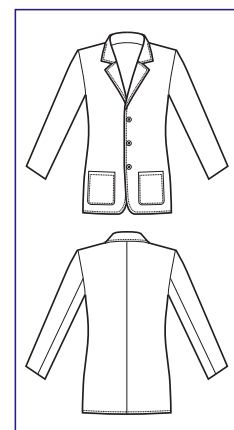

Una divisa Isacco è il regalo
più gradito che si possa ricevere.

Giacche

Jackets

**GIACCHE UOMO
JERSEY MILANO**

053392
GIACCA SPRINGFIELD
JERSEY MILANO
96% polyester
4% spandex
285 gr/m²
S • M • L • XL • XXL
BLU

**ELASTIC
SLIM**

064592
PANTALONE YALE
JERSEY MILANO
96% polyester
4% spandex
285 gr/m²
S • M • L • XL • XXL
BLU

024292
PANTALONE TRENDY
JERSEY MILANO
96% polyester
4% spandex
285 gr/m²
S • M • L • XL • XXL
BLU