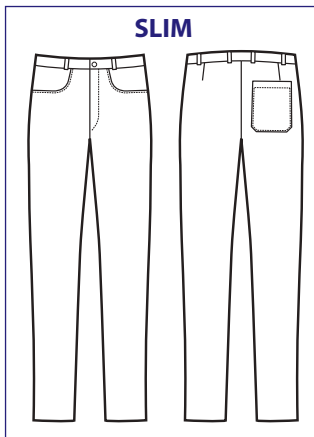

SLIM

064511
PANTALONE YALE
SLIM
96% polyester
4% spandex
200 gr/m²
42 • 44 • 46 • 48 • 50 • 52 • 54
NERO

**SUPER
STRETCH**