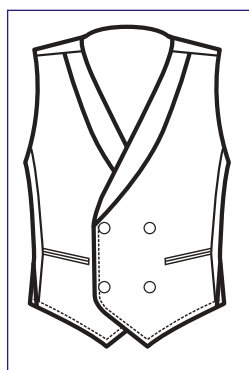

104007
PAPILLON
ROSSO

033307
**GILET UNISEX
DOPPIOPETTO**
100% polyester
220 gr/m²
S • M • L • XL • XXL
NERO + ROSSO