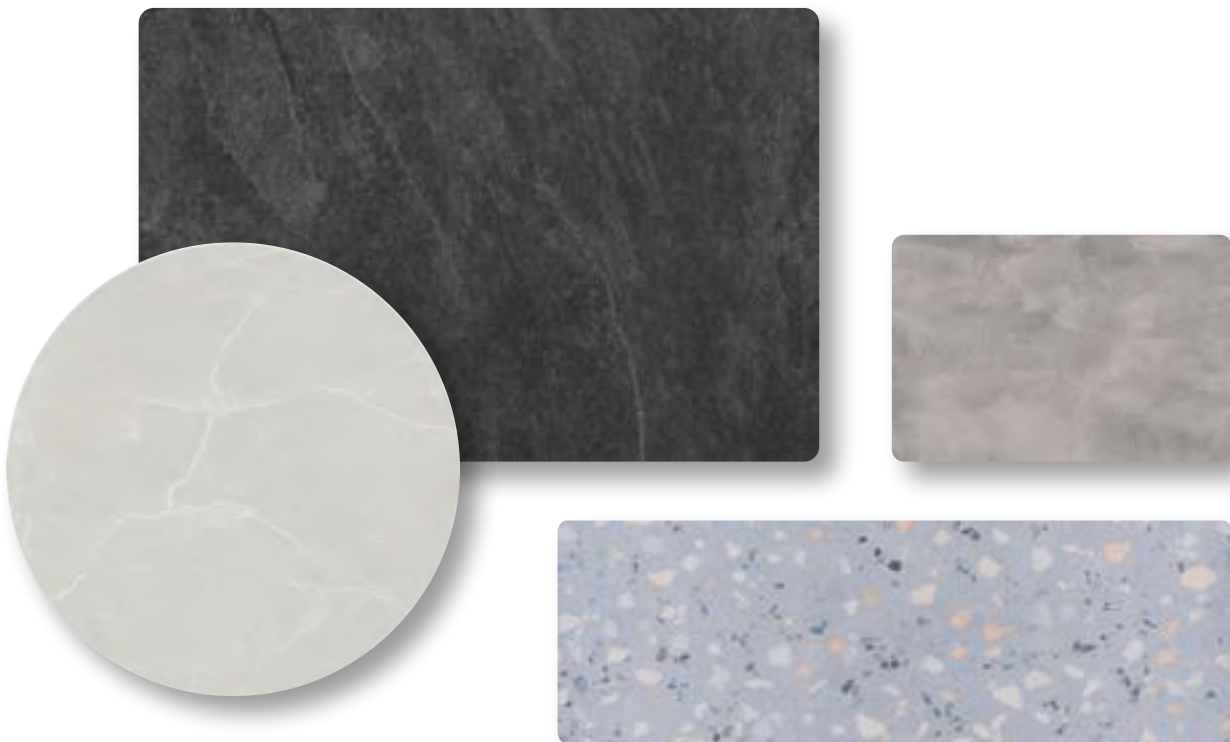

Op zoek naar buffet oplossingen met onze S-Plank?
Ga naar pagina 118 en ontdek alle mogelijkheden.

S Stone

Kies voor een high-end look of een industriële sfeer met onze Stone collectie. De elegante White Marble of de robuuste Beton? Onze prints benadrukken de eigenschappen van het product; sterk en duurzaam.