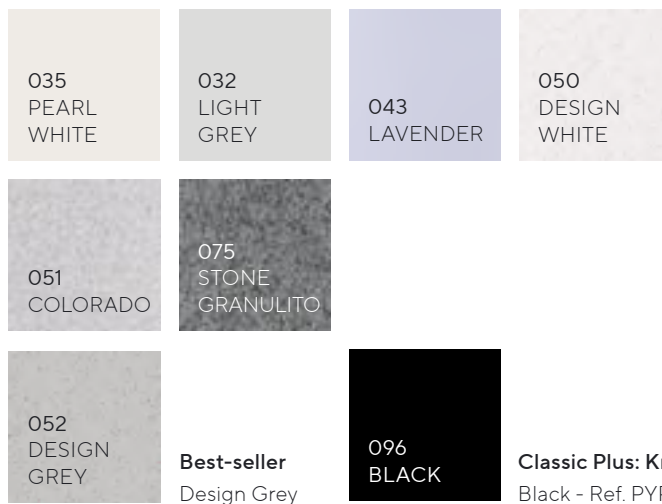

Kies je kwaliteit

Gaat het jou om klassieke kracht of slimme kwaliteit? Eén ding is zeker: als je voor polyester kiest, ga je voor het sterkste dienblad dat er bestaat.

Classic

In de wereld van dienbladen is de Classic het ultieme polyester dienblad dat gemaakt is om lang mee te gaan. Met een solide garantie van 10 jaar tegen breuk betekent dit dienblad dat het menens is. Betrouwbaarheid, stevigheid en ergonomie, alles in één.