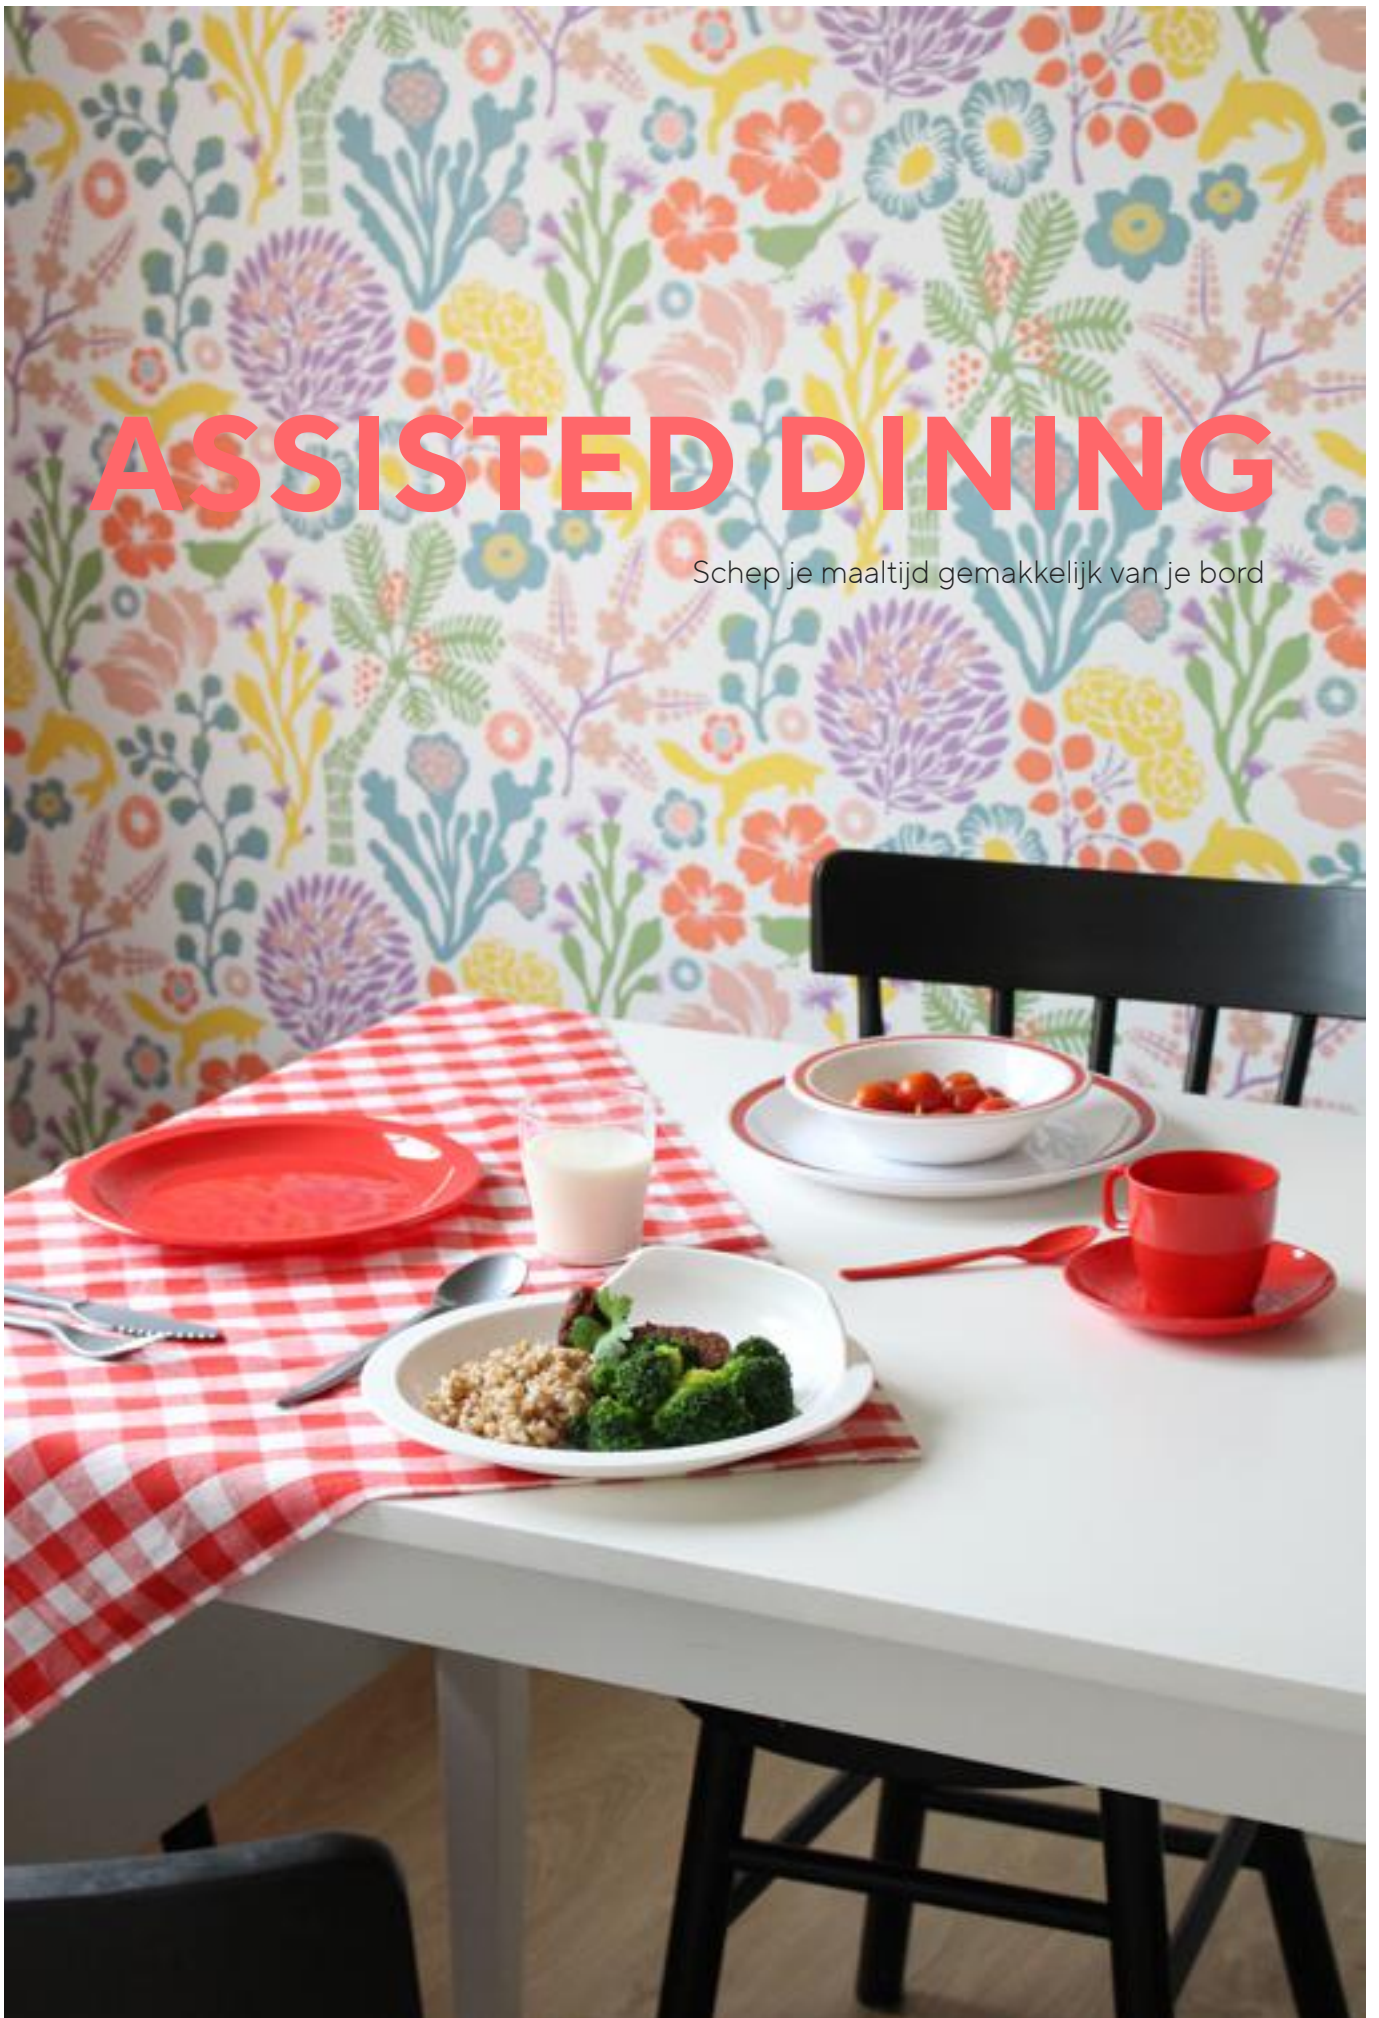

Stuks / doos 10
 Ref. HAP.006

Bord 24 cm

Materiaal PC
 B x H 24 x 2,5 cm
 Gewicht 133 g

Stuks / doos 10
 Ref. HAP.005

EGR

ASSISTED DINING

Schep je maaltijd gemakkelijk van je bord

REEKS | Duo