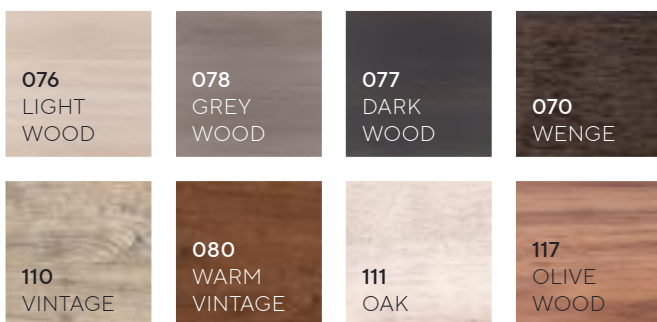

Kies je print

Verfraai je etenstijd met onze stijlvolle, FSC®-gecertificeerde dienbladen! Ontdek onze designs en kies uit collecties als Wood, Stone, Unicolour, Lights of Nature en Wabi Sabi. Wil je iets unieks? Personaliseer je dienblad en maak het écht van jou!

W Wood

VOOR & ACHTER

Breng een vleugje natuur in je restaurant met onze tijdloze houtprints. Met 8 kleuren om uit te kiezen, passen we in een handomdraai perfect bij je sfeer en beleving. Deze houtprints passen prachtig bij ons gestructureerde Craft Tray-assortiment en zien er stijlvol uit op de gladde exemplaren.