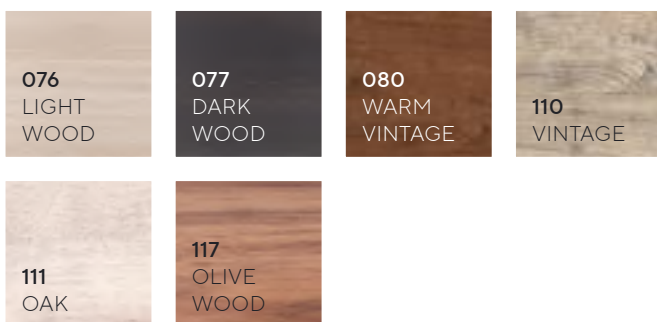

Kies je print

OPTIONEEL

Creëer een unieke sfeer en geef je polyester dienblad een extra dimensie met een prachtige print uit onze Wood, Stone of Colour collectie.

W Wood

Ontdek onze selectie van zes speciaal geselecteerde houtprints, ontworpen om het beste uit je dienblad te halen. Kies de print die perfect bij je interieur past.

GRAIN MET PRINT

Onze top combinatie:
gestructureerd oppervlak,
print en supersterke randen.