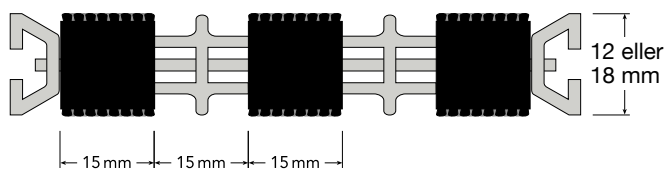

TEKNISK BESKRIVELSE

Materiale: Aluminiumsprofiler med koblinger av gummilameller med tekstil eller børster, sammenkoblet med gjennomgående stålstenger.

Temperaturområde: -50°C - +90°C

Tykkelse: 12 og 18 mm

Vekt: 14 kg/m²

Størrelse: Lages etter ønsket lengde og bredde.

Bruksområde: Innendørs ved meget trafikkerte områder som f.eks kjøpesentre og flyplasser.

Oppsugningsevne: Middels

Farger: Standard aluminium med grå tekstilfibre. Andre farger på aluminium og gummilameller på forespørsel.