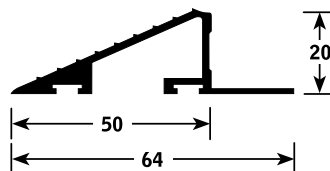

PROFILER

Brønnprofiler brukes til å forsterke brønnkantene og de kan støpes inn med spesielle ankre, skrues eller limes fast i brønnen.

Rampelister skrues/limes fast på gulvet og brukes med frittliggende matter for å unngå snublekanter og for å holde matten på plass.

Profilene finnes i aluminium, messing og rustfritt stål.