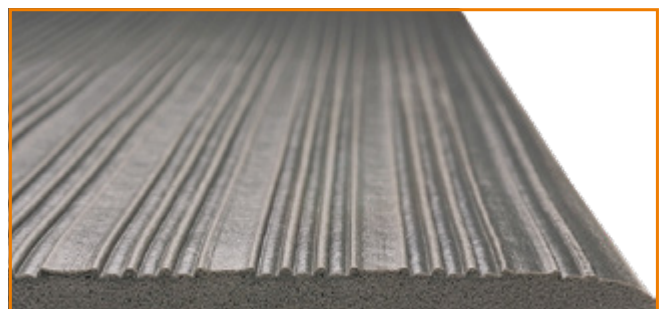

Størrelse: Rullbredde 61 cm, 91 cm og 122 cm x 18,3 m.

Comfort Step

Arbeidsplassmatte har en slitesterk overflate av gummi, og en myk elastisk underside av skummet orange vinyl. Den marmorerte, jevne overflaten gjør den enkel å holde ren. Skråkanter reduserer snublefaren. Comfort Step passer utmerket der man kombinerer stående og sittende arbeide.