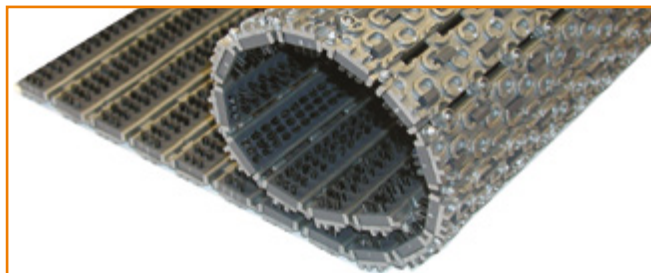

For mer informasjon kontakt [Duri Fagprofil AS](#).

PROFILER

Brønnprofiler brukes til å forsterke brønnkantene og de kan støpes inn med spesielle ankre, skrues eller limes fast i brønnen.

Rampelister skrues/limes fast på gulvet og brukes med frittliggende matter for å unngå snublekanter og for å holde matten på plass.

Entré Silver Textil/Brush

Entre Silver Textil / Brush er en stiletthælsikker kombinasjonsmatte med nylonbørster og løkkefiber ilegg, bygget sammen av moduler på 385 x 62mm.

Matten er designet for å ta unna grov og finsmuss samt fukt og passer godt til innganger med stor fottrafikk og lette traller.