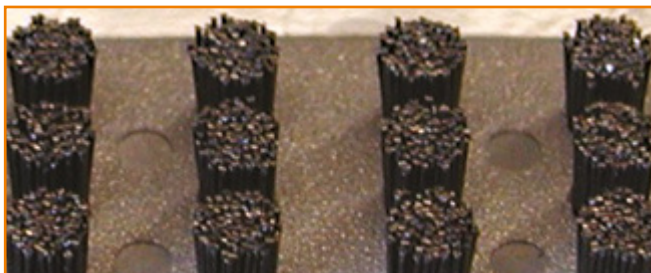

Entre Silver Brush er en stillethælsikker entrematte med nylonbørster bygget sammen av moduler på 385 x 62mm. Matten er ideell for inngang med stor trafikk.

Matten er designet for å ta unna grov og finsmuss, og passer derfor godt på f.eks. flyplasser, stormarkeder, T-banestasjoner og hoteller. Entré Silver Brush er perfekt for inne- og uteområder der mye skitt, sand og grus er et problem.

Parallelle linjer med børster i stiv 6,6 polyamidnylon fjerner selv den groveste skitten. Spesielle høykvalitets polyetylenskinner sørger for støtlyd isolering og skliskring.

Matten støvsuges daglig ifm. øvrig renhold, og rulles opp 1-2 ganger pr. mnd. for rengjøring av mattebrønn.

Entré Silver Brush har høy skrapefunksjon, ingen absorberingsfunksjon.

Børstebunter i parallelle rekker skraper bort snø, gjørme og annen vanskelig skitt fra sko, støvler og hjul.