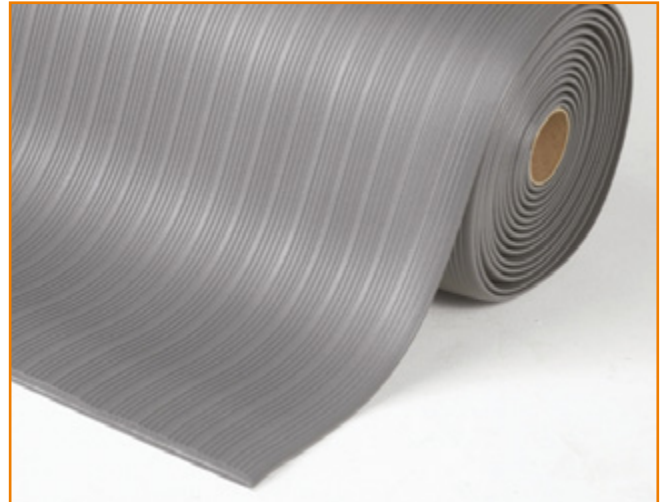

Klebemann leveres i pakker med 4 x 30 ark.

TEKNISK BESKRIVELSE

Bruksområde: Innendørs

Størrelse: 45 x 115 cm

Farger: Blå og Hvit.

Comfort Meter

Klassisk arbeidsplassmatte av vinyl med lukkede celler og stor tetthet for tørre, lettere industrimiljøer. Den ribbemønstrede overflaten gir god sklibeskyttelse, og skråkantene minsker snublefaren. Den er lett å skjære til rundt bordben og maskinfundament.