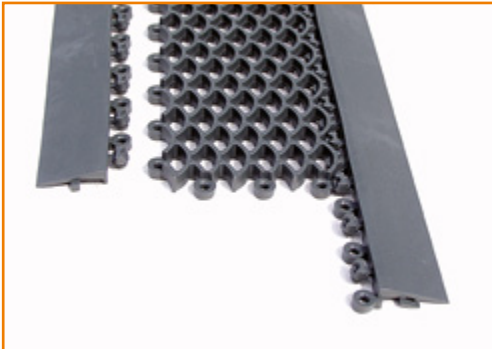

Faset matterampe i plast for overliggende matter. Beskytter mattekantene og hindrer snublefare. Materiale: UV-bestendig vinyl/NBR. Størrelse: 400 x 400 mm