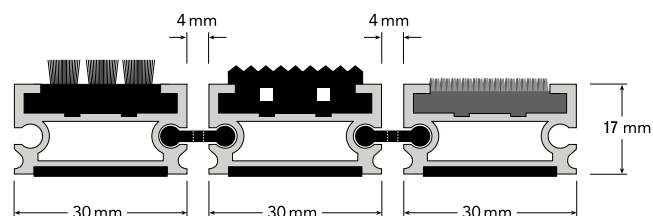

TEKNISK BESKRIVELSE

Materiale: Aluminiumsstaver med ønsket ilegg.

Tykkelse: 10 til 17mm

Størrelse: Lages etter ønsket lengde og bredde.

Farger: Antracite, grå og sort.