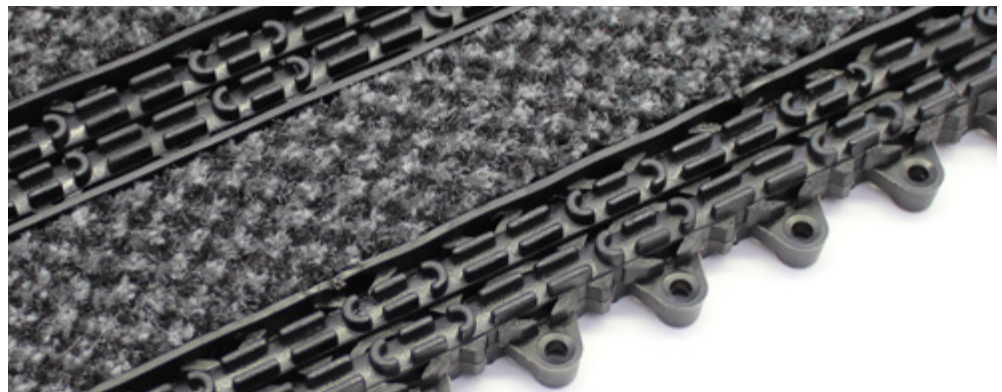

For mer informasjon kontakt [Duri Fagprofil AS](#).

PROFILER

Brønnprofiler brukes til å forsterke brønnkantene og de kan støpes inn med spesielle ankre, skrues eller limes fast i brønnen.

Rampelister skrues/limes fast på gulvet og brukes med frittliggende matter for å unngå snublekanter og for å holde matten på plass.

Profilene finnes i aluminium, messing og rustfritt stål.

Jaguar Original

Jaguar Original har en åpen profil som stanser og samler opp store mengder grov skitt i entréen. Den passer både innen- og utendørs og er det perfekte valget for for eksempel entréer som har høy trafikk av mennesker og handlevogner.

Skrapefunksjon: God

Oppsugningsevne: God.

Modulstørrelse: 400 x 140 mm

Forpakkingsstørrelse: 20 moduler / eske (ca 1 m²)

Farger: Grå

Entré Combo Traffic

Entré Combotraffic 16 mm er en slitesterk entrématte for alle slags sterkt trafikkerte miljøer som kjøpes. Entré, offentlige bygninger, boligblokker, kontorbygg og skoler. Den er en solid, helseikker matte av moduler som kobles sammen, og eger seg for både innen- og utendørs bruk. Combotraffic stopper skitt, sand og rusk ved inngangen, før det dras inn i bygningen.