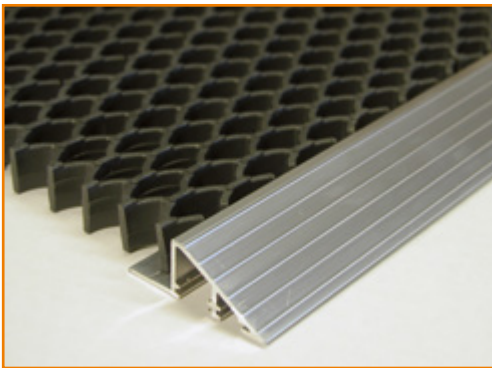

Faset matterampe i eloksert aluminium for overliggende matter. Beskytter mattekantene og hindrer snublefare. Materiale: eloksert aluminium. Lengde: 3000 mm.

Stabiliseringsramme L-profil i aluminium, for ekstra stabilitet til brede Jaguarmatter. Brukes mellom matteseksjoner med mattebredder på over to meter, og plasseres da i gangretningen. Rammen kan også plasseres rundt hele matten mot for eksempel fliser. Skrus fast i gulvet. Lengde: 3000 mm