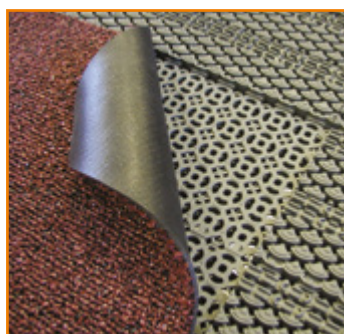

Entré Combo Traffic

Entré Combotraffic 16 mm er en slitesterk entrématte for alle slags sterkt trafikkerte miljøer som kjøpes. Entré, offentlige bygninger, boligblokker, kontorbygg og skoler. Den er en solid, helseikker matte av moduler som kobles sammen, og eger seg for både innen- og utendørs bruk. Combotraffic stopper skitt, sand og rusk ved inngangen, før det dras inn i bygningen.

I kombinasjon med Entré Combotraffic 9 mm, gir Entré Combotraffic et nedsenket areal for tepper. Dermed skapes et unikt konsept: Combo Teppebrønnsystem.

Combo Teppebrønnsystem passer til ilegg av de fleste typer tepper, støvmatter og logomatter. Det er et spennende, nytt konsept som gjør at du kan lage en nedsenket teppebrønn uten å måtte gjøre det komplisert og kostbart ved å skjære ut en teppebrønn i gulvet. Det er ideelt for eksisterende bygninger som ikke har egen teppebrønn.

TEKNISK BESKRIVELSE

Materiale: UV-bestendig vinyl/NBR. Motstandsdyktig mot de fleste kjemikalier og oljer. 100 % gjenvinnbar.

Temperaturområde: -35°C - +70°C

Tykkelse: 9 mm, 16 mm

Vekt: 9 mm: 4,7 kg/m² -16 mm: 9,8 kg/m²

Bruksområde: Innendørs /utendørs under tak i høyt trafikkerte områder. Optimal ved bruk av handlevogner.

Renngjøring: Daglig støvsuging samt etter behov høytrykkspyles

Skrapefunksjon: God

Oppsugningsevne: Lav med bruk av kun Entré Combotraffic moduler, ved kombinasjon av tekstiler meget bra.

Modulstørrelse: 400 x 140 mm

Forpakkingsstørrelse: 36 moduler / eske (1,94 m²)

Farger: Grå og sort