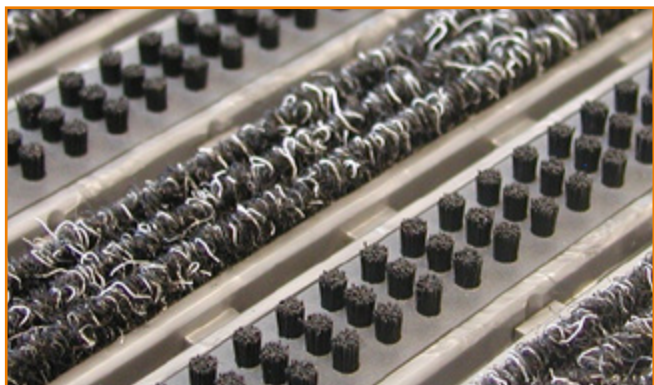

For mer informasjon kontakt [Duri Fagprofil AS](#).

PROFILER

Brønnprofiler brukes til å forsterke brønnkantene og de kan støpes inn med spesielle ankre, skrues eller limes fast i brønnen.

Rampelister skrues/limes fast på gulvet og brukes med frittliggende matter for å unngå snublekanter og for å holde matten på plass.

Entré Silver Textil/Brush

Entre Silver Textil / Brush er en stiletthælsikker kombinasjonsmatte med nylonbørster og løkkefiber ilegg, bygget sammen av moduler på 385 x 62mm.

Matten er designet for å ta unna grov og finsmuss samt fukt og passer godt til innganger med stor fottrafikk og lette traller.