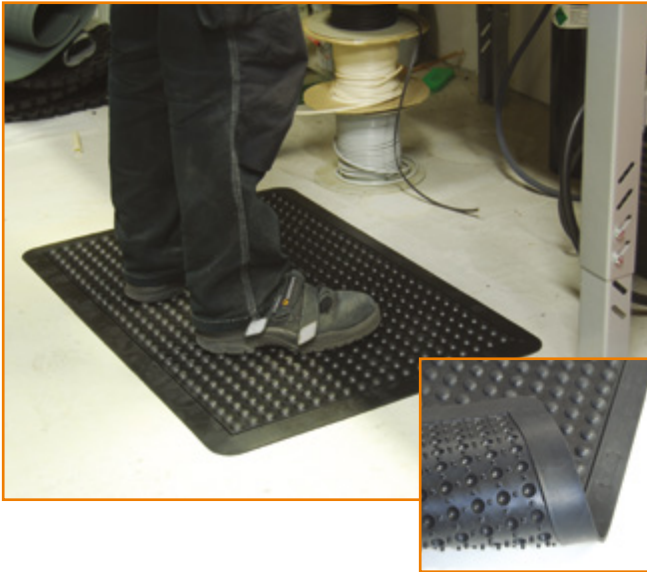

Comfort Flex Nitril

Comfort Flex har en overflate av halvkuler. Kulene er uthulede på undersiden og suger seg derfor fast til gulvet. De fasede kantene reduserer snublerisikoen og gjør det enklere å trille over vogner. Comfort Flex leveres som i to standard størrelser.

TEKNISK BESKRIVELSE

Materiale: Comfort Flex Nitril: Nitrilgummi

Tykkelse: 13 mm.

Bruksområde: Offentlig miljø, lager, lett industri.

Størrelse: 60 x 90 cm, 90 x 120 cm.

Oljebestandighet: Kort eksponering.

Ergonomi/sikkerhet: Myk og aktivt dempende. God sklibeskyttelse.

Farger: Sort.