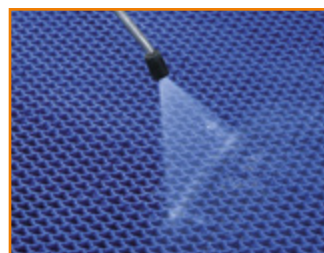

Jaguar Original

Jaguar Original har en åpen profil som stanser og samler opp store mengder grov skitt i entréen. Den passer både innen- og utendørs og er det perfekte valget for for eksempel entréer som har høy trafikk av mennesker og handlevogner.

Mattens relativt lave vekt gjør den lett å rengjøre, og den behøver ikke å løftes opp; den kan rulles sammen slik at grus og sand ligger igjen. Matten rengjøres enkelt med kosting eller spyling med vann. Undersiden av matten er drenert, slik at vann kan renne bort og gulvet ventileres.

Jaguar Original er bygd opp av moduler på 400 x 100 mm, som lett kan bygges sammen til valgfri størrelse og form. Modulene er lette å skjære til med kniv ved behov. Matten kan også leveres etter mål. Ved eventuell skade kan de berørte modulene enkelt byttes ut og dermed forlenges levetiden på hele matten.

Jaguar Original finnes i fem farger: sort, grå, grønn, blå og terrakotta. Modulsystemet gjør at man fritt kan velge å kombinere ulike farger.