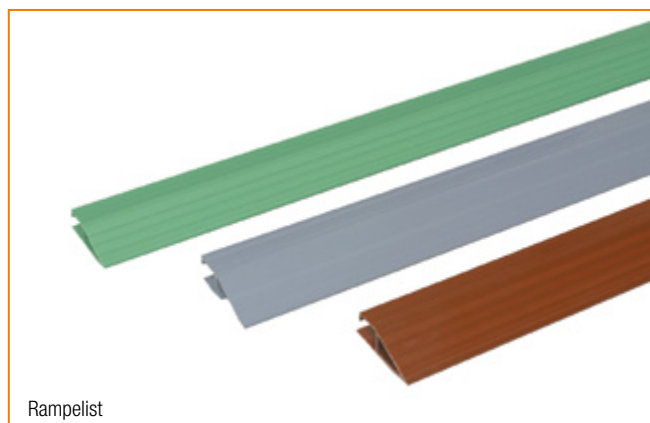

Finnturf

Finnturf er en robust entrématte som sørger for at grovskitten havner utenfor entréen.

Matten er fremstilt av stiv, UV-bestandig, slitesterk og miljøvennlig polyetylen-bust som tåler kulde uten å knekke. Baksiden er antisklibehandlet og i tillegg glassfiberforsterket for ekstra lang levetid. Finnturf er godkjent i henhold til svenske miljøkrav. Som tilbehør finnes en rampelist som holder matten på plass og beskytter mot snublekanter.