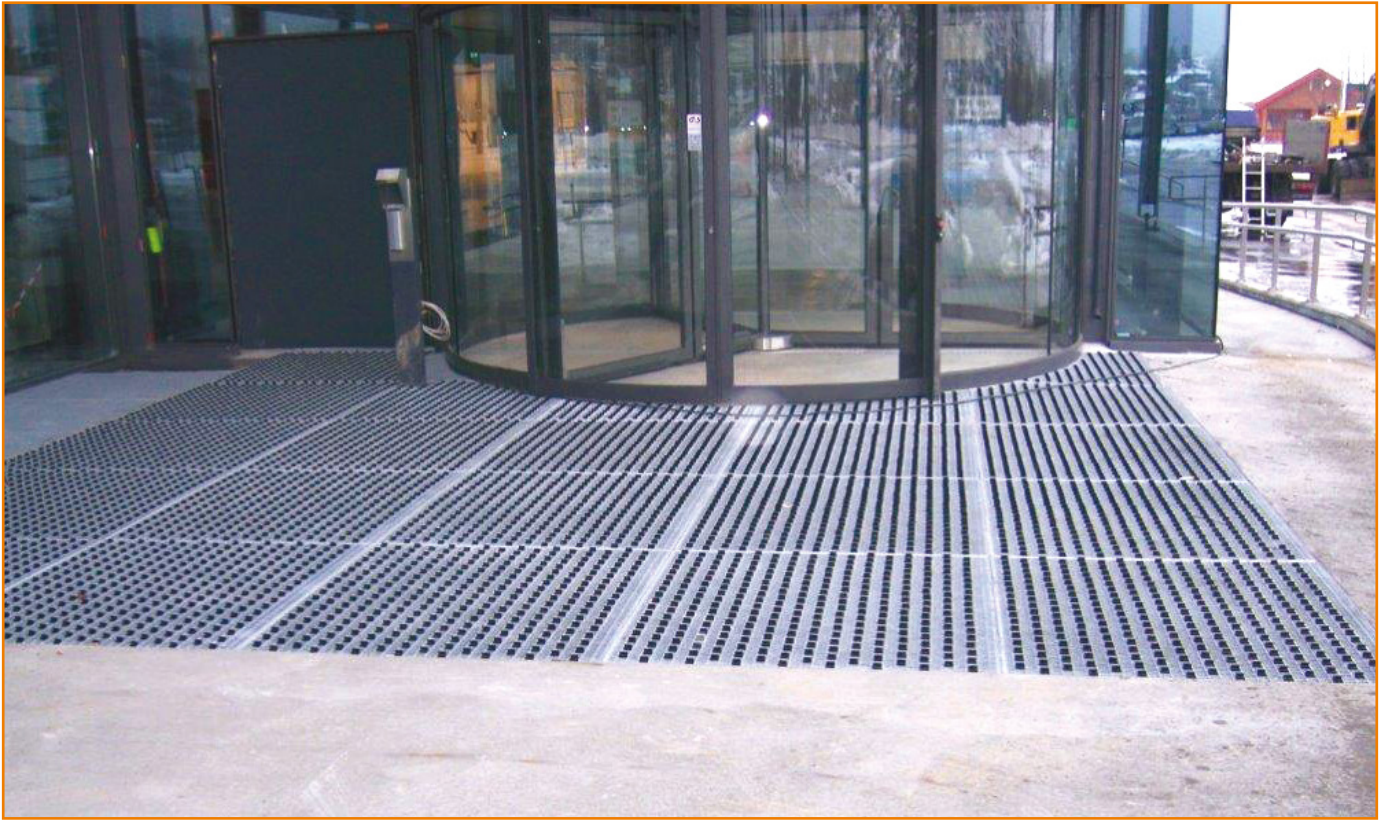

Entré Fotskraperist

Vi tilbyr pressrister i varmgalvanisert stål fra 25 mm tykkelse til kjørbare rister. Rammer, L-profiler leveres med og uten støpeklør etter ønske/behov.

Ekstra understøtter, T-profiler leveres ferdig montert i rammer ved større ristarealer. T-profilene anbefales til ristarealer større enn 1000 x 2000 mm. Dette styrker bæreevnen betraktelig, og gir muligheten til å dele opp ristene i håndterbare moduler.

Bærestålet i ristene tilbys i 2, 3 og 4 mm tykkelse, avhenger av krav til belastning. Maskeåpninger leveres i 30 x 11 mm, 30 x 14 mm, 20 x 20 mm og 30 x 30 mm alt etter krav og ønske.