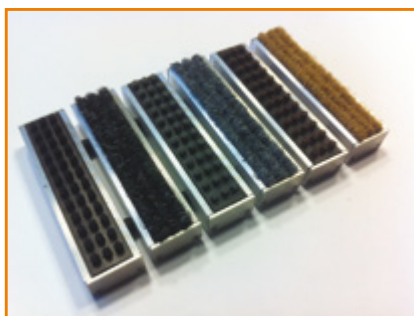

TEKNISK BESKRIVELSE

Størrelse, design og kombinasjoner: Etter kundens ønsker

Tykkelse: 20 mm

Bruksområde: I brønner, spesielt der det kjøres med tunge vogner og traller.

Farger: Sort og grå.