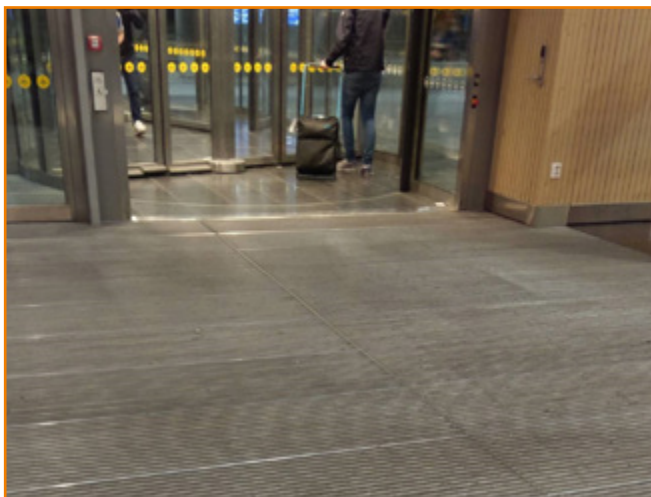

TEKNISK BESKRIVELSE

Materiale: Aluminiumsprofiler med koblinger av gummilameller med tekstil eller børster, sammenkoblet med gjennomgående stålstenger.

Temperaturområde: -50°C - +90°C

Tykkelse: 12 og 18 mm

Vekt: 14 kg/m²

Størrelse: Lages etter ønsket lengde og bredde.

Bruksområde: Innendørs ved meget trafikkerte områder som f.eks kjøpesentre og flyplasser.

Farger: Standard aluminium med stripet grå og sorte tekstilfibre.