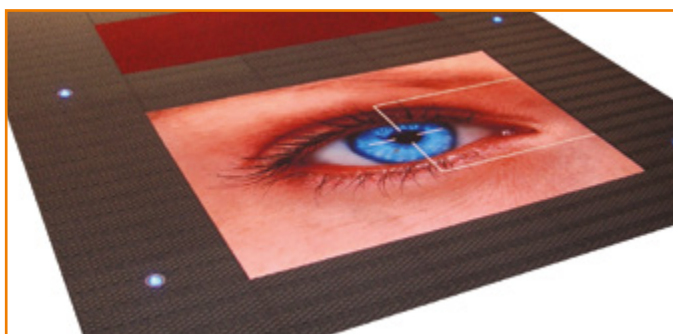

Entré Combo Traffic

Entré Combotraffic 16 mm er en slitesterk entrématte for alle slags sterkt trafikkerte miljøer som kjøpes. Entré, offentlige bygninger, boligblokker, kontorbygg og skoler. Den er en solid, helseikker matte av moduler som kobles sammen, og eger seg for både innen- og utendørs bruk. Combotraffic stopper skitt, sand og rusk ved inngangen, før det dras inn i bygningen.

I kombinasjon med Entré Combotraffic 9 mm, gir Entré Combotraffic et nedsenket areal for tepper. Dermed skapes et unikt konsept: Combo Teppebrønnsystem.

Combo Teppebrønnsystem passer til ilegg av de fleste typer tepper, støvmatter og logomatter. Det er et spennende, nytt konsept som gjør at du kan lage en nedsenket teppebrønn uten å måtte gjøre det komplisert og kostbart ved å skjære ut en teppebrønn i gulvet. Det er ideelt for eksisterende bygninger som ikke har egen teppebrønn.

TEKNISK BESKRIVELSE

Materiale: UV-bestendig vinyl/NBR. Motstandsdyktig mot de fleste kjemikalier og oljer. 100 % gjenvinnbar.

Temperaturområde: -35°C - +70°C

Tykkelse: 9 mm, 16 mm

Vekt: 9 mm: 4,7 kg/m² -16 mm: 9,8 kg/m²

Bruksområde: Innendørs /utendørs under tak i høyt trafikkerte områder. Optimal ved bruk av handlevogner.

Renngjøring: Daglig støvsuging samt etter behov høytrykkspyles

Skrapefunksjon: God

Oppsugningsevne: Lav med bruk av kun Entré Combotraffic moduler, ved kombinasjon av tekstiler meget bra.

Modulstørrelse: 400 x 140 mm

Forpakkingsstørrelse: 36 moduler / eske (1,94 m²)

Farger: Grå og sort