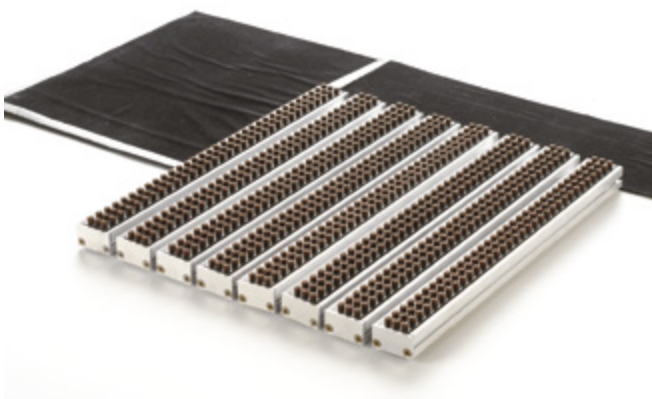

Størrelse: Lages etter ønsket lengde og bredde.

TEKNISK BESKRIVELSE

Materiale: Aluminiumsstaver med ønsket ilegg.

Tykkelse: 10 til 17mm

Størrelse: Lages etter ønsket lengde og bredde.

Farger: Antracite, grå og sort.

Multimat XXL

Matte med høye skrape- og tørkeegenskaper for inngangspartier med mye og tung trafikk. De pressede aluminiumsprofilene er lenket sammen med gjennomgående stålwire. Matten kan derfor rulles sammen for rengjøring i brønnen. Matten utstyres med tørke og/eller skrapelegg. Tåler trykk på 3500 kg pr. kvm.