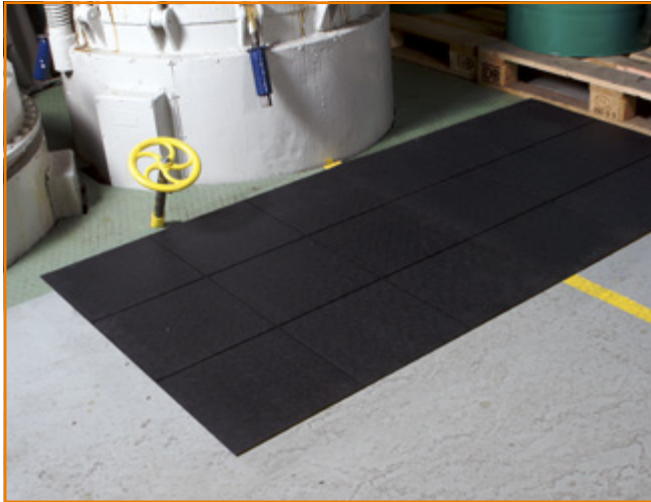

Comfort Solid er en modulmatte som lever opp til navnet. En slitesterk matte med en tett og sklisikker overflate. Små knotter på undersiden løfter matten og gir drenering og ventilasjon mot gulvet ved væskesøl. Matten er lett å bygge ut til ønsket størrelse med de smarte modulene på 91 x 91 cm. Overflaten er lett å rengjøre. Modulene er lette å ta fra hverandre og rengjøres ved at de spyles. Comfort Solid er produsert av en spesiell nitrilgummiblanding som gjør at den både tåler varme, olje, fett og kjemikalier.