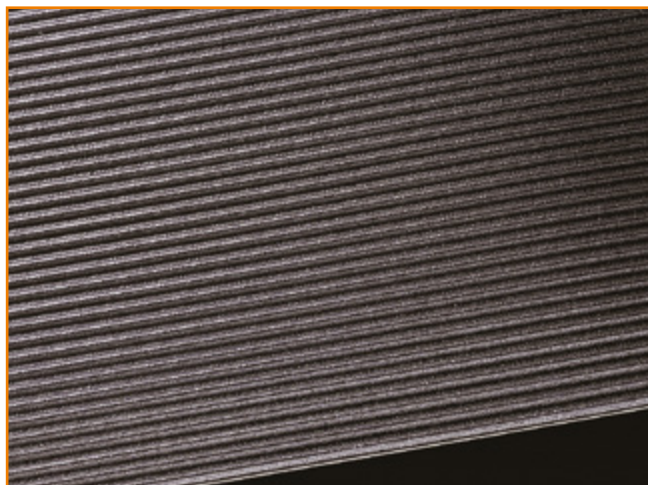

TEKNISK BESKRIVELSE

Materiale: Vinyl.

Tykkelse: 9 mm.

Bruksområde: Våtrom og våte miljøer.

Størrelse: 20 x 20 cm moduler.

Rengjøring: Spyling.

Farger: Leveres i flere farger.

Safety Rib Gummi