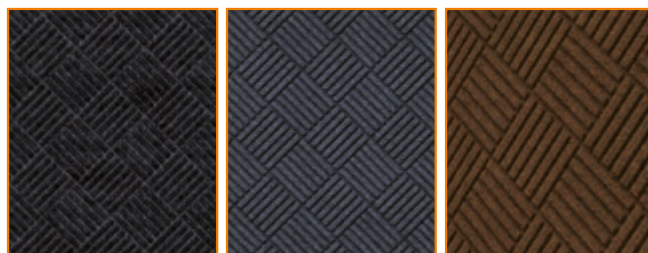

TEKNISK BESKRIVELSE

Materiale: Polyesterfiber. Bakside av resirkulert gummi.

Bruksområde: For normal trafikerte entréer, inne og ute.

Vekt: 5,5 kg/m²

Rengjøring: Daglig støvsuging samt etter behov høytrykkspyles

Skrapefunksjon: God

Oppsugningsevne: Meget bra

Størrelser: 90 x 150 cm.

Farger: Sort, grå og brun.